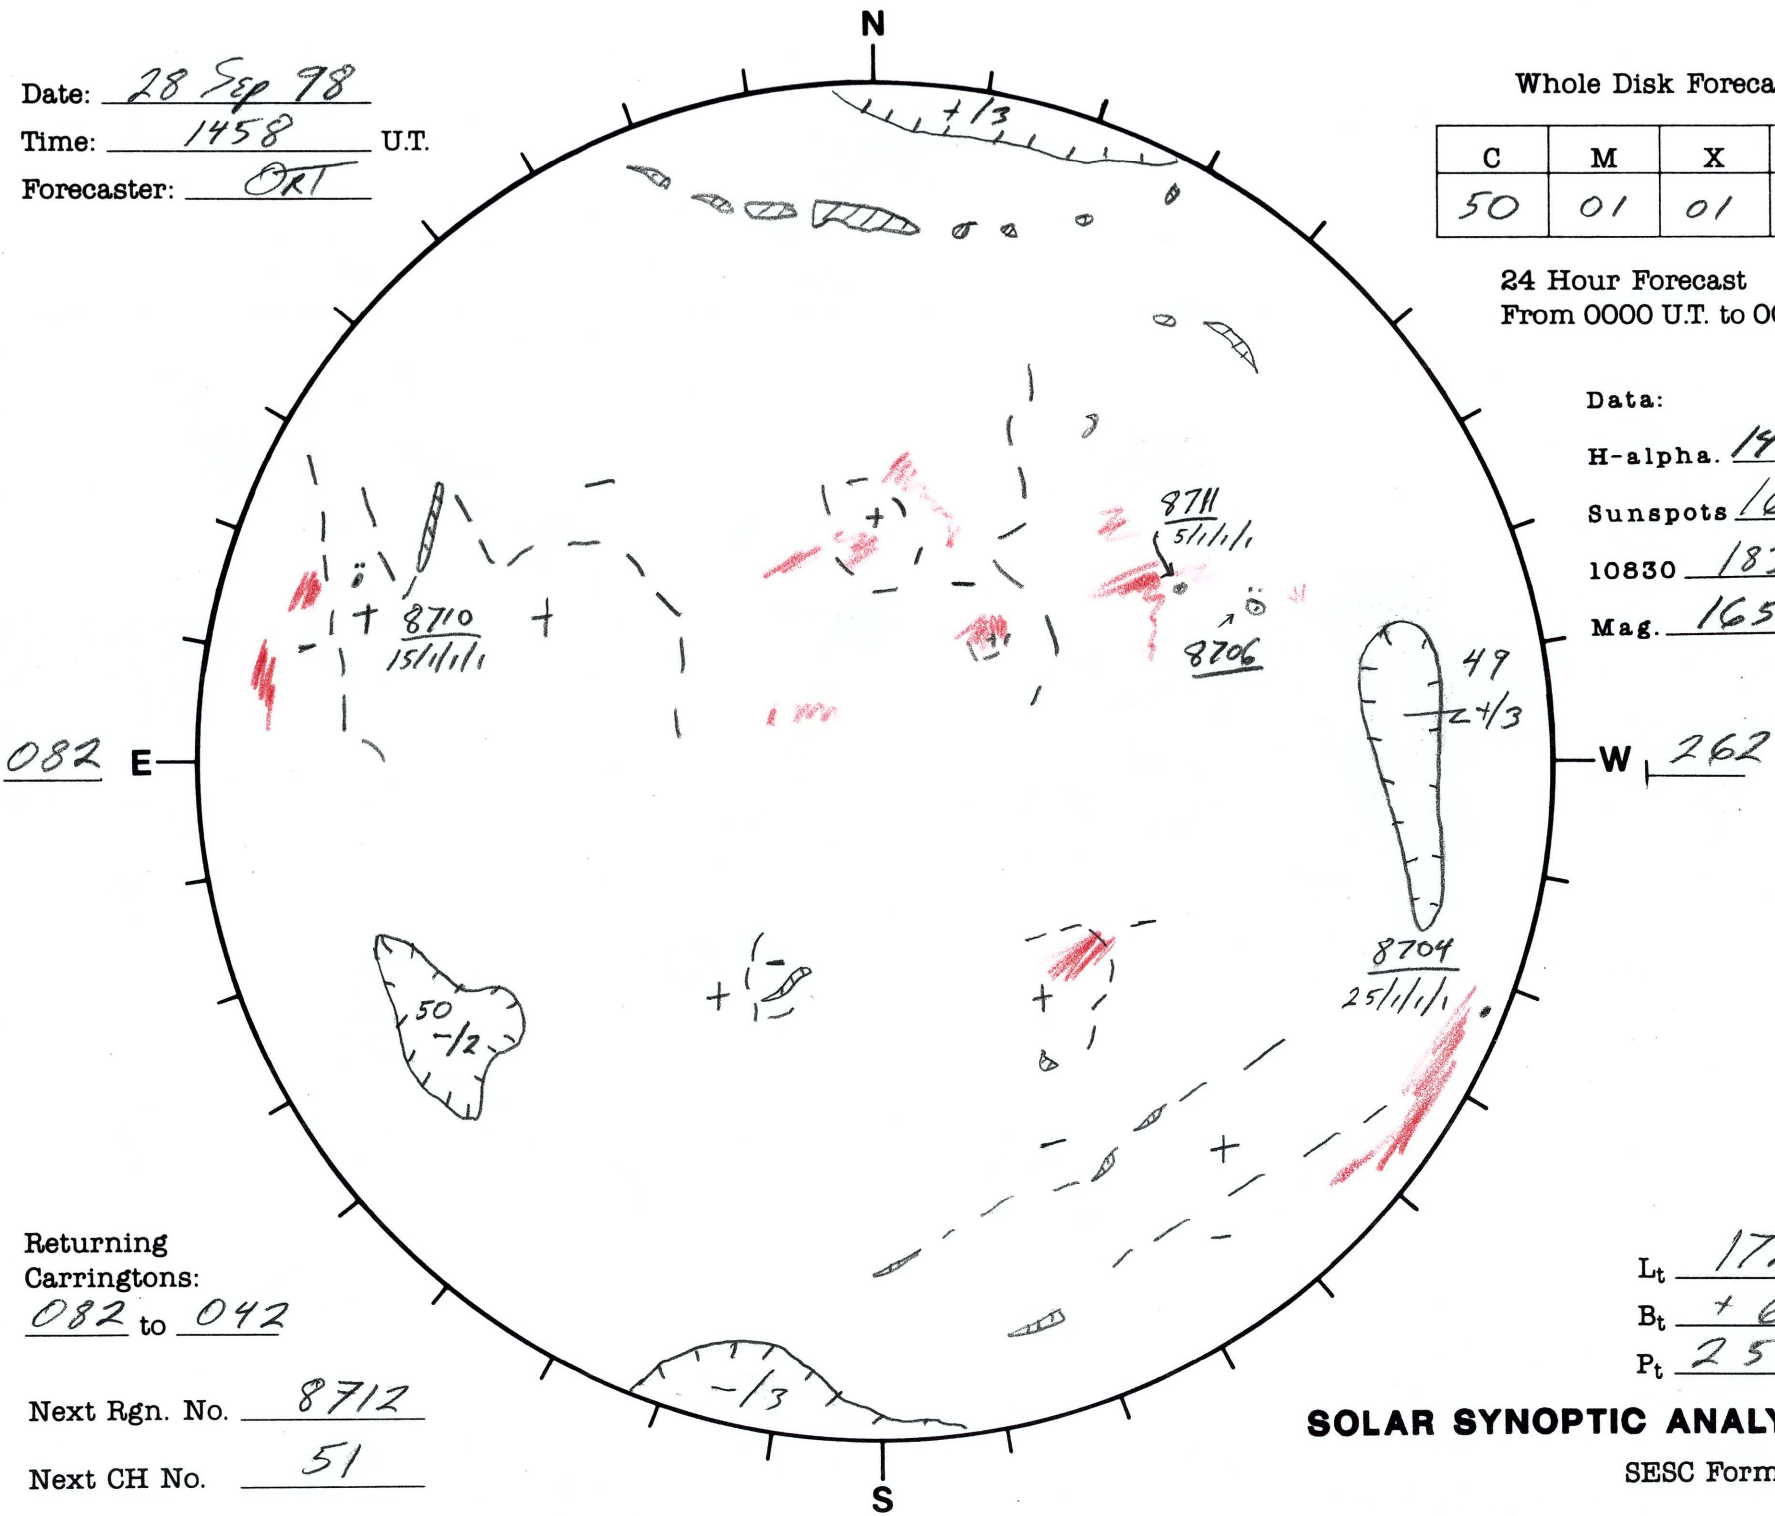

Date: 28 Sep 98
 Time: 1458 U.T.
 Forecaster: ORT

Whole Disk Forecast

C	M	X	P
50	01	01	01

24 Hour Forecast
 From 0000 U.T. to 0000 U.T.

Data:
 H-alpha. 1458 U.T.
 Sunspots 1635 U.T.
 10830 1834 U.T.
 Mag. 1656 U.T.

Returning Carringtons:
082 to 042

Next Rgn. No. 8712

Next CH No. 51

Lt 172.2
 Bt +6.8
 Pt 25.8

SOLAR SYNOPTIC ANALYSIS

SESC Form W18