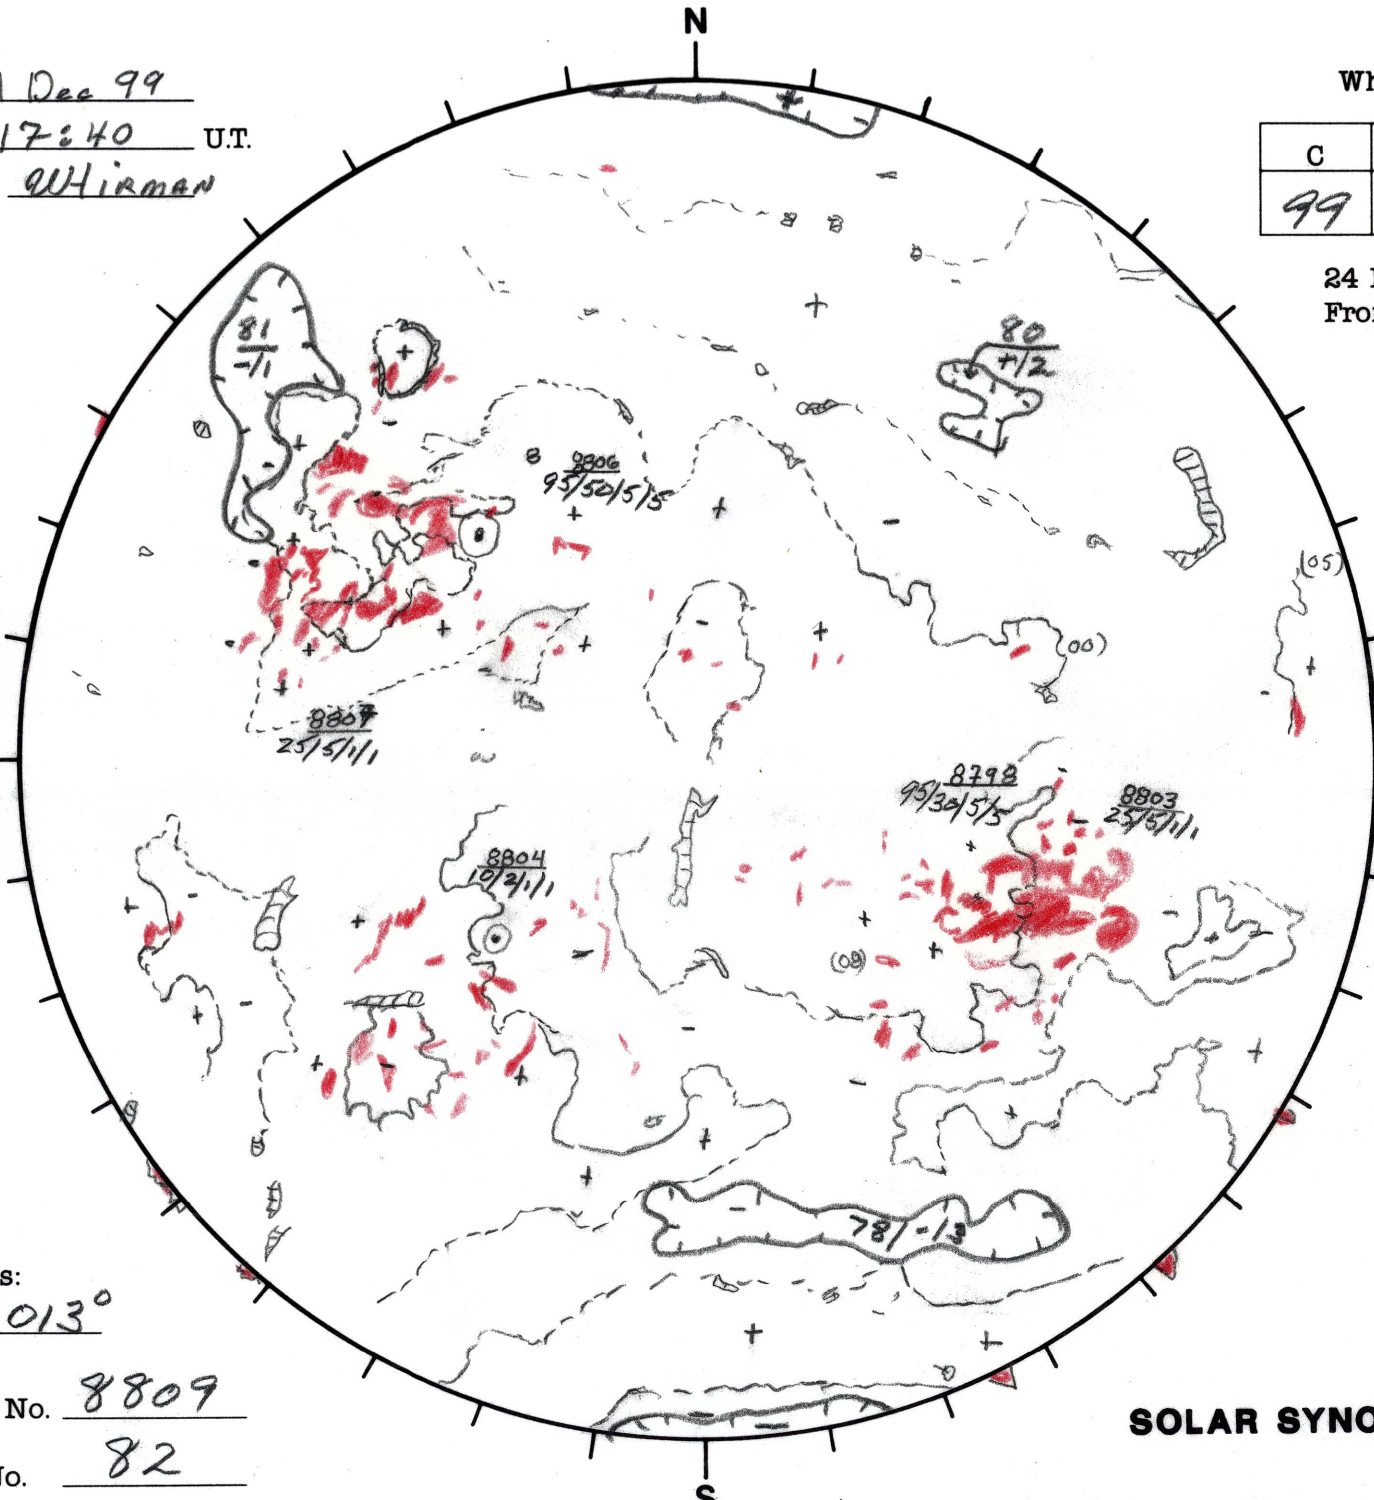

Date: 21 Dec 99  
 Time: 17:40 U.T.  
 Forecaster: WHIRMAN

Whole Disk Forecast

C	M	X	P
99	50	15	5

24 Hour Forecast  
 From 0000 U.T. to 0000 U.T.

Data:  
 H-alpha. 1740 U.T.  
 Sunspots 1612 U.T.  
 10830 1721 U.T.  
 Mag. 1612 U.T.

053° E

W 233°

Returning Carringtons:  
053° to 013°

Next Rgn. No. 8809

Next CH No. 82

L<sub>t</sub> 143.2  
 B<sub>t</sub> -1.71  
 P<sub>t</sub> 7.3

**SOLAR SYNOPTIC ANALYSIS**

SESC Form W18