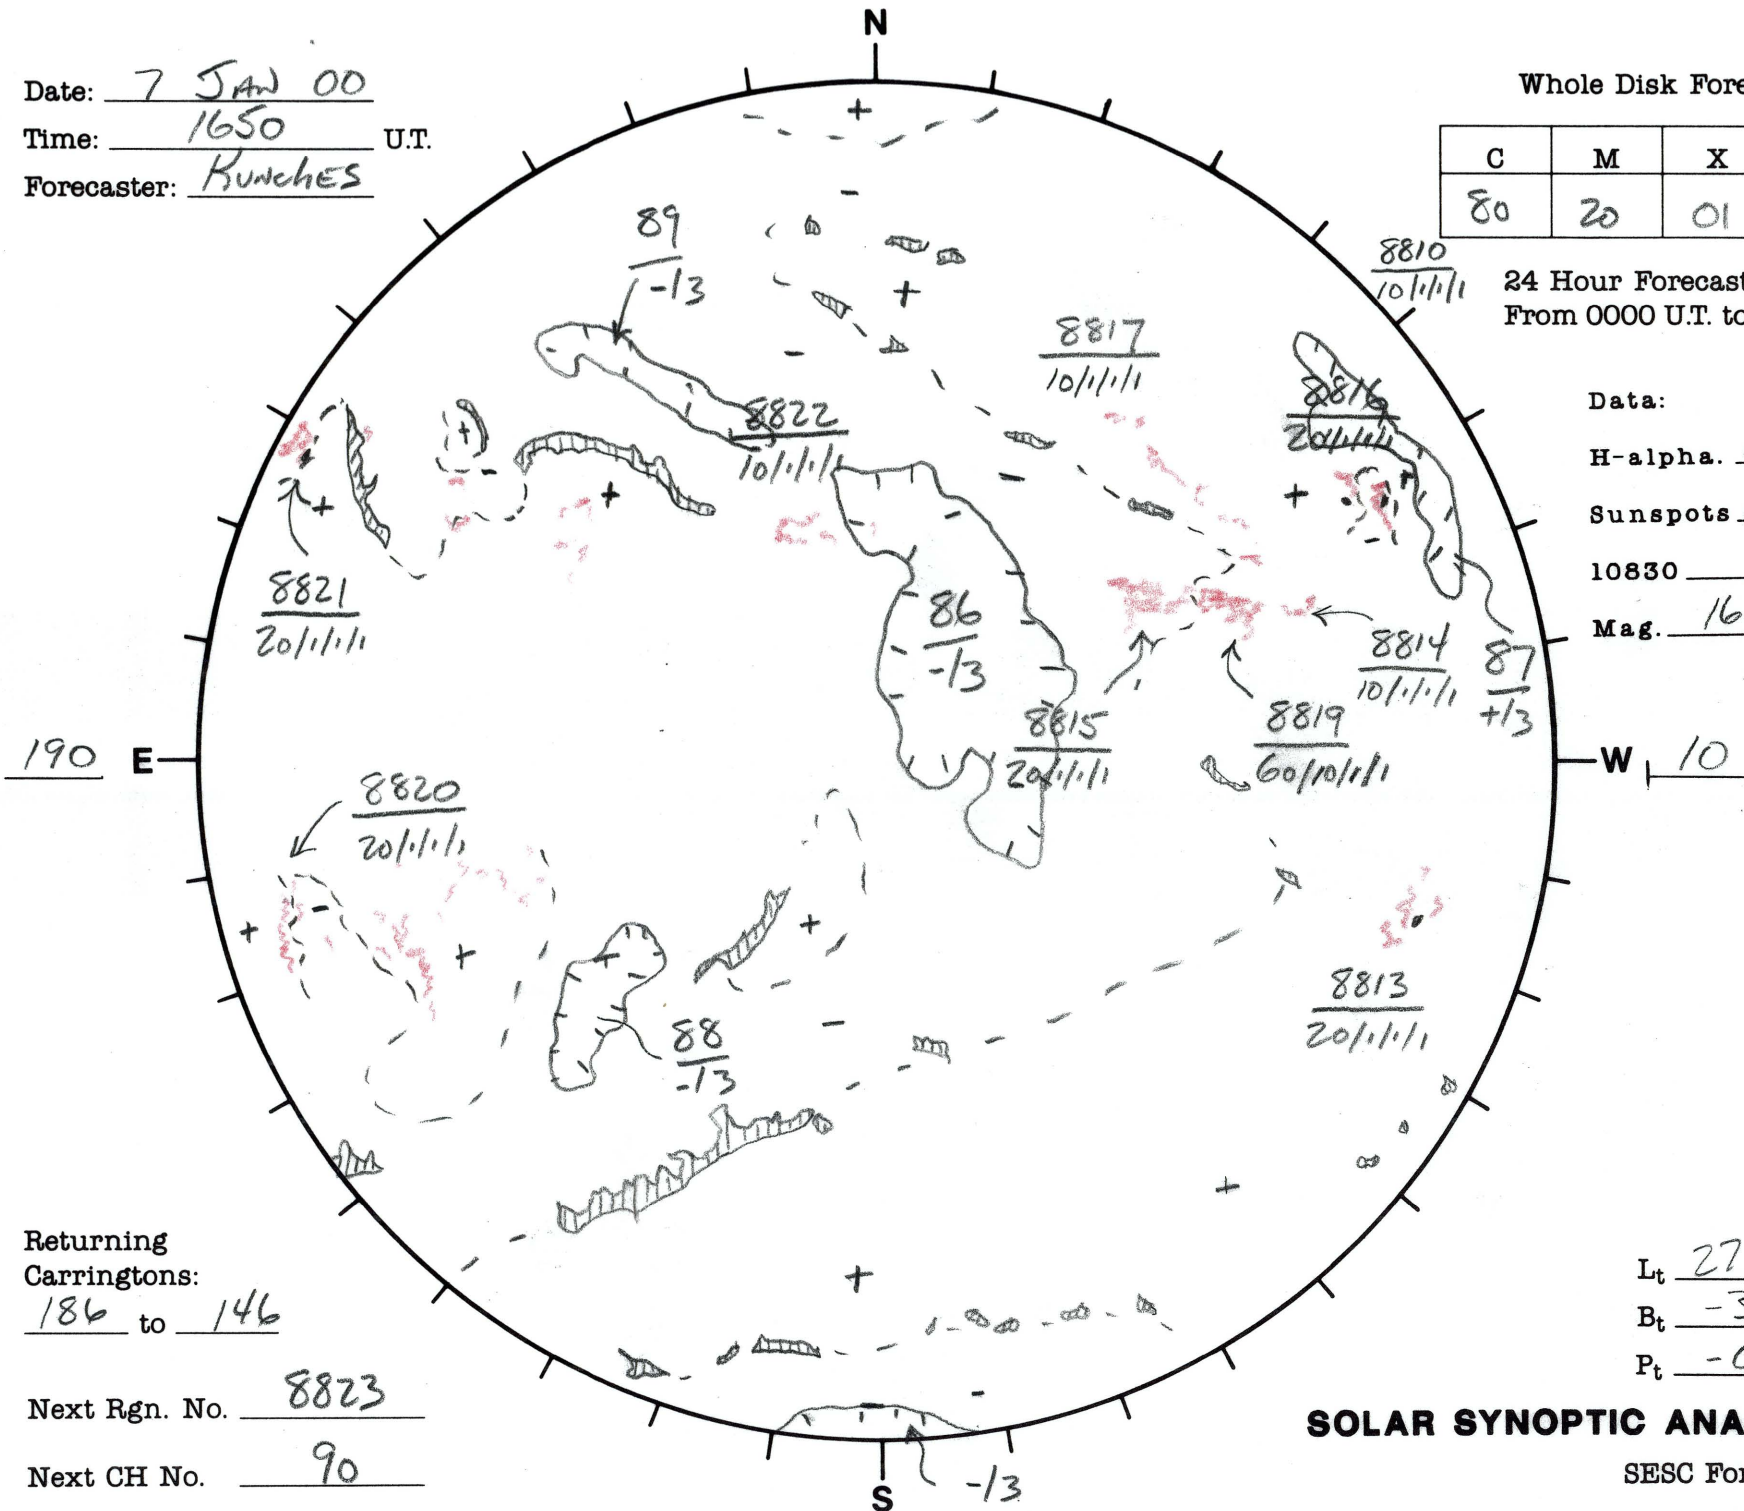

Date: 7 Jan 00  
 Time: 1650 U.T.  
 Forecaster: Runches

Whole Disk Forecast

C	M	X	P
80	20	01	01

24 Hour Forecast  
 From 0000 U.T. to 0000 U.T.

Data:

H-alpha. 1650 U.T.  
 Sunspots 1554 U.T.  
 10830 1735 U.T.  
 Mag. 1625 U.T.

Returning Carringtons:  
186 to 146

Next Rgn. No. 8823

Next CH No. 90

L<sub>t</sub> 279.8  
 B<sub>t</sub> -3.7  
 P<sub>t</sub> -0.9

**SOLAR SYNOPTIC ANALYSIS**

SESC Form W18