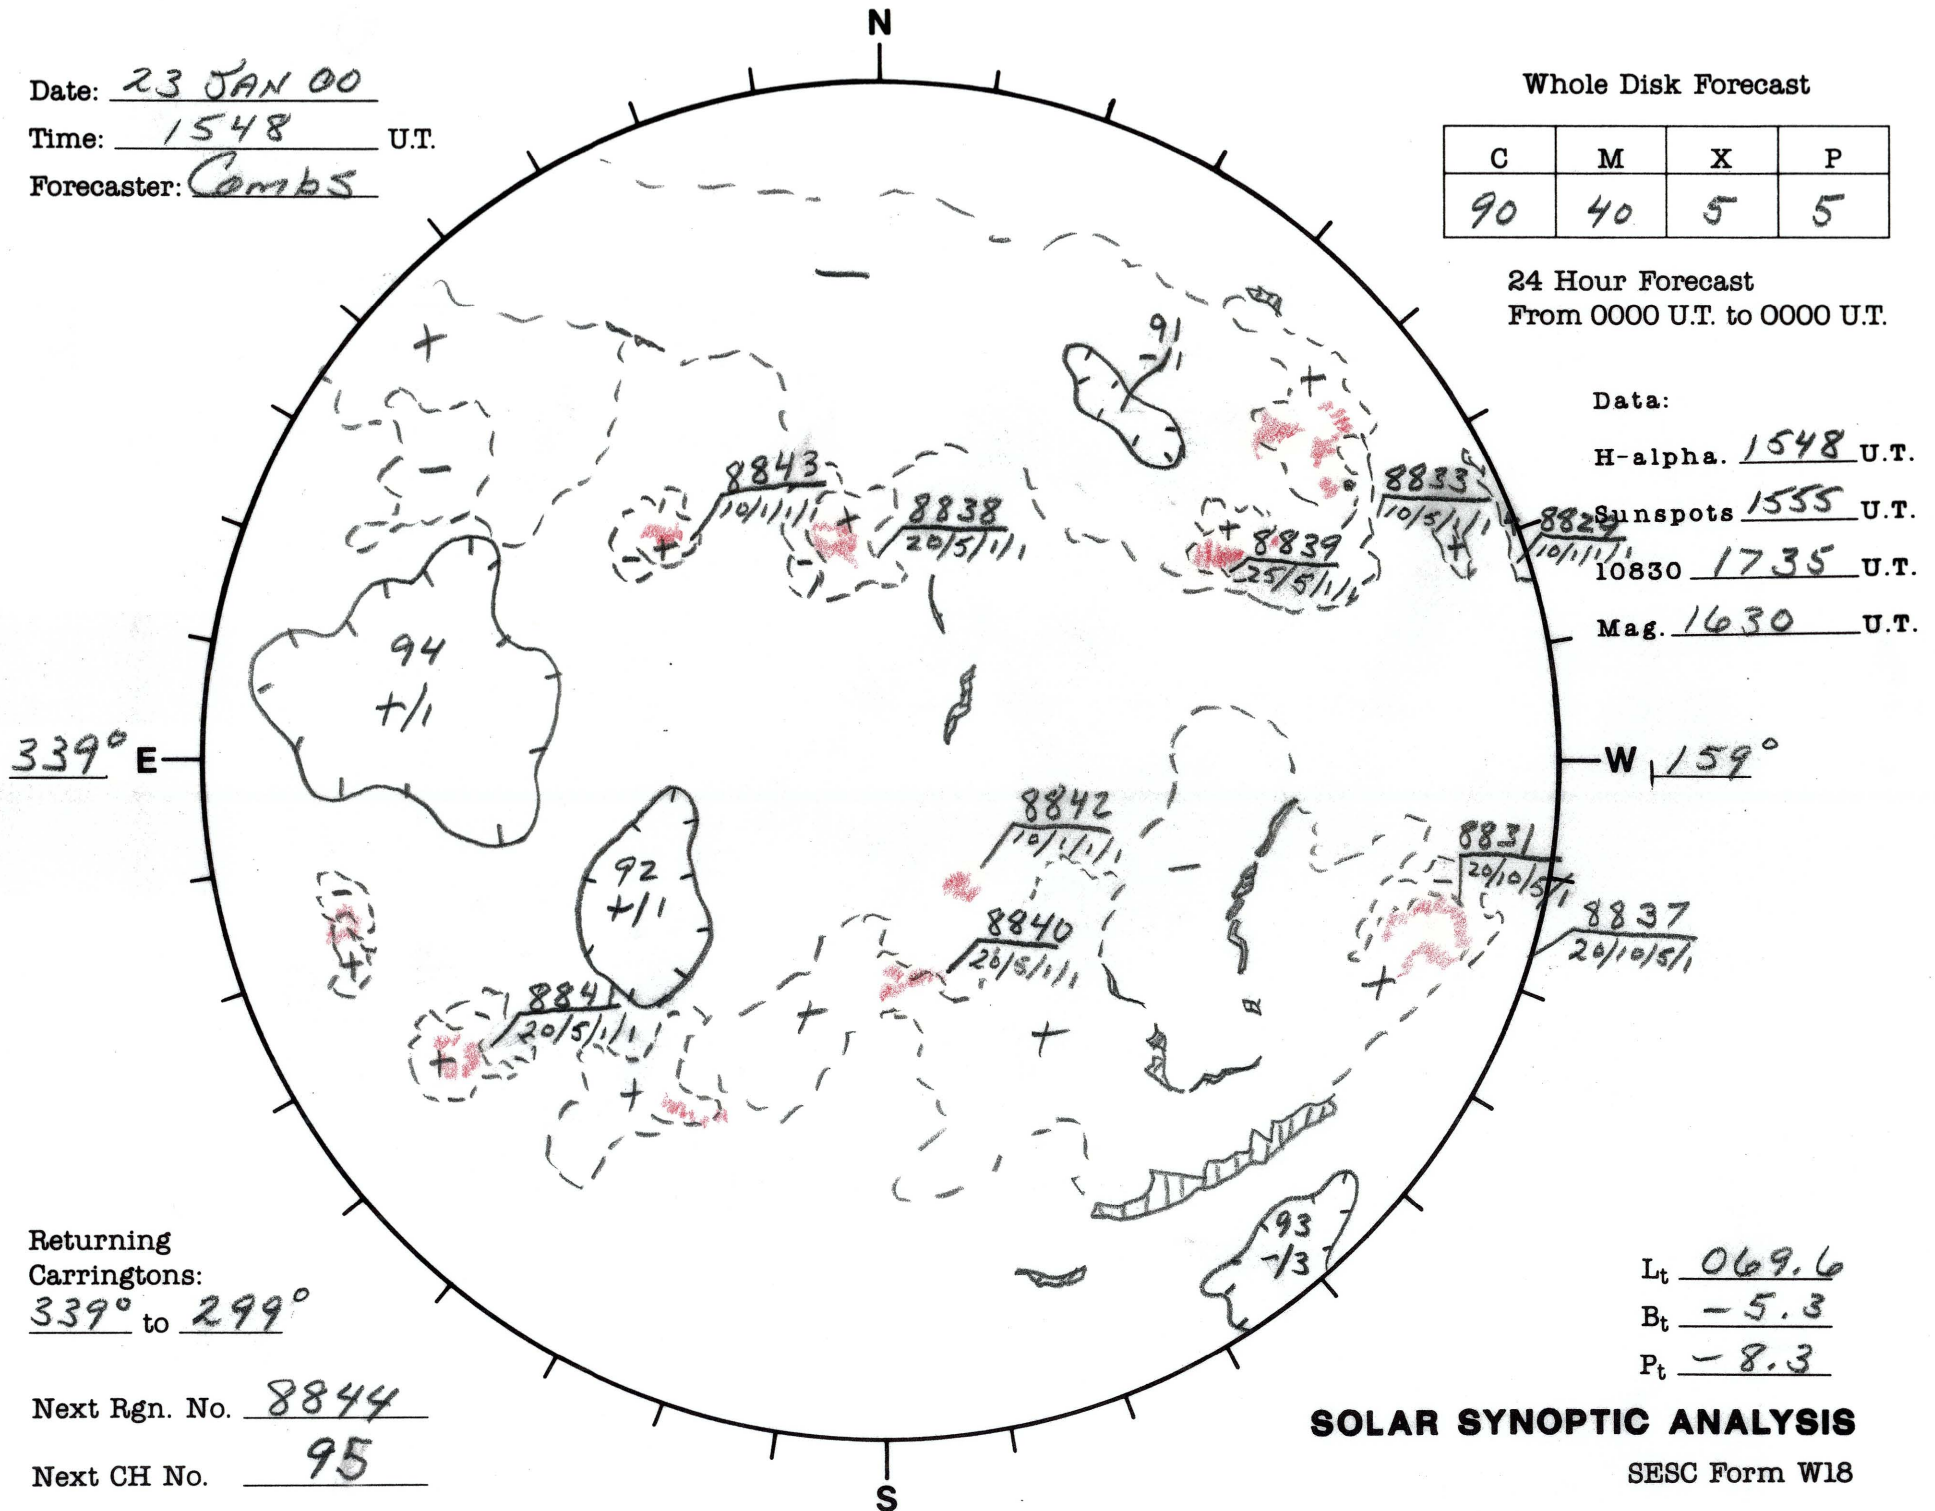

Date: 23 JAN 00
 Time: 1548 U.T.
 Forecaster: Combs

Whole Disk Forecast

C	M	X	P
90	40	5	5

24 Hour Forecast
 From 0000 U.T. to 0000 U.T.

Data:
 H-alpha. 1548 U.T.
 Sunspots 1555 U.T.
 10830 1735 U.T.
 Mag. 1630 U.T.

L_t 069.6
 B_t -5.3
 P_t -8.3

SOLAR SYNOPTIC ANALYSIS

SESC Form W18