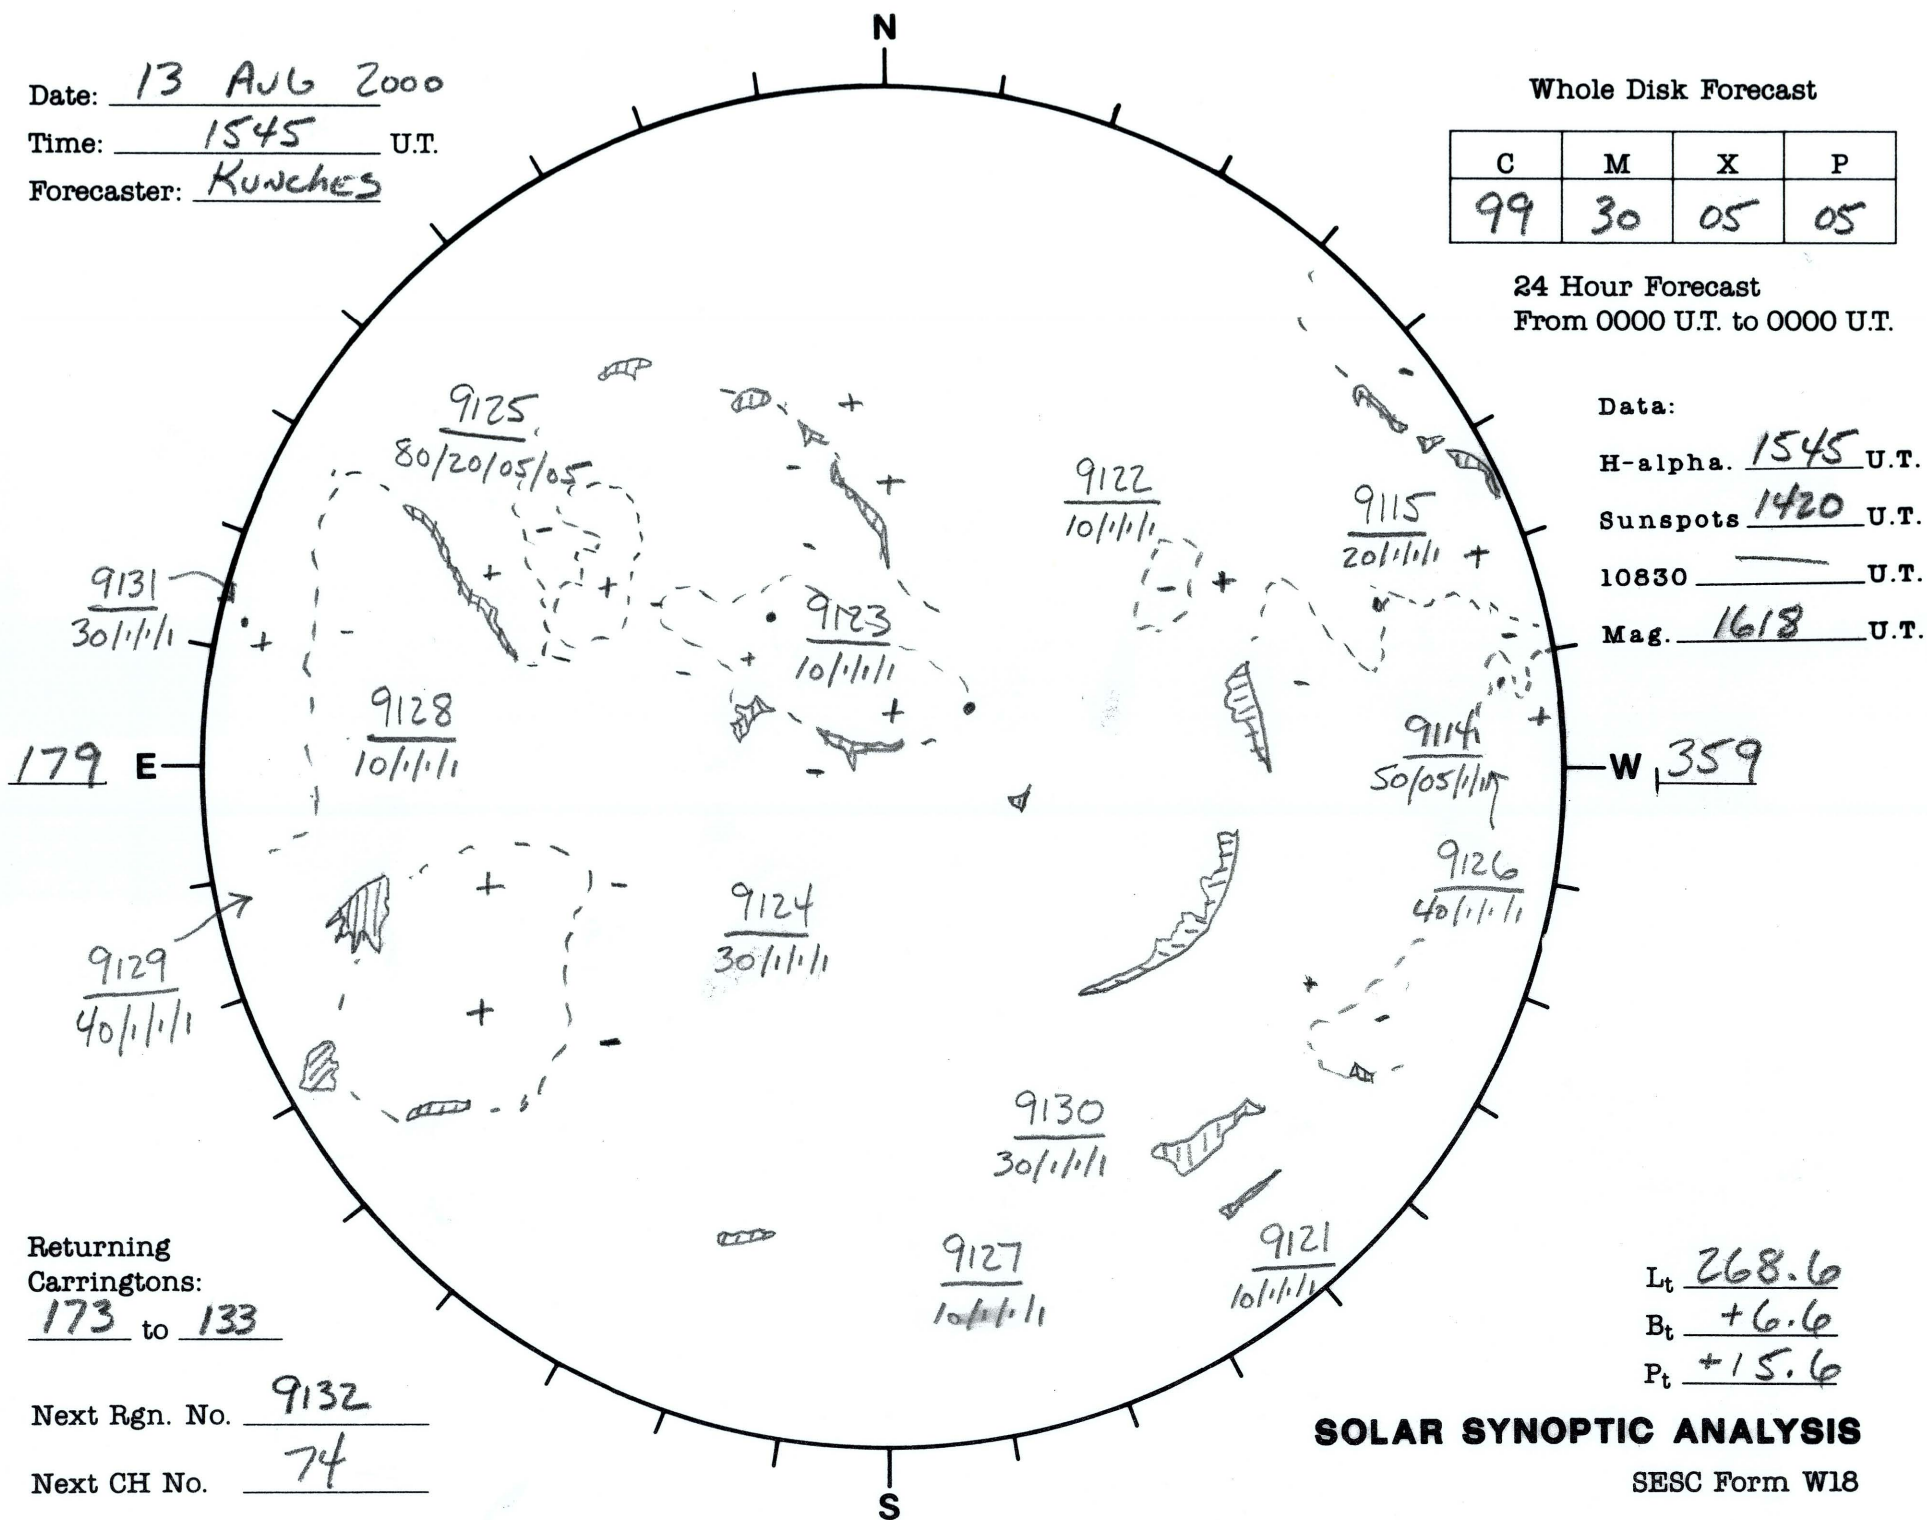

Date: 13 AUG 2000
 Time: 1545 U.T.
 Forecaster: Kunches

Whole Disk Forecast

C	M	X	P
99	30	05	05

24 Hour Forecast
 From 0000 U.T. to 0000 U.T.

Data:
 H-alpha. 1545 U.T.
 Sunspots 1420 U.T.
 10830 _____ U.T.
 Mag. 1618 U.T.

L_t 268.6
 B_t +6.6
 P_t +15.6

SOLAR SYNOPTIC ANALYSIS

SESC Form W18