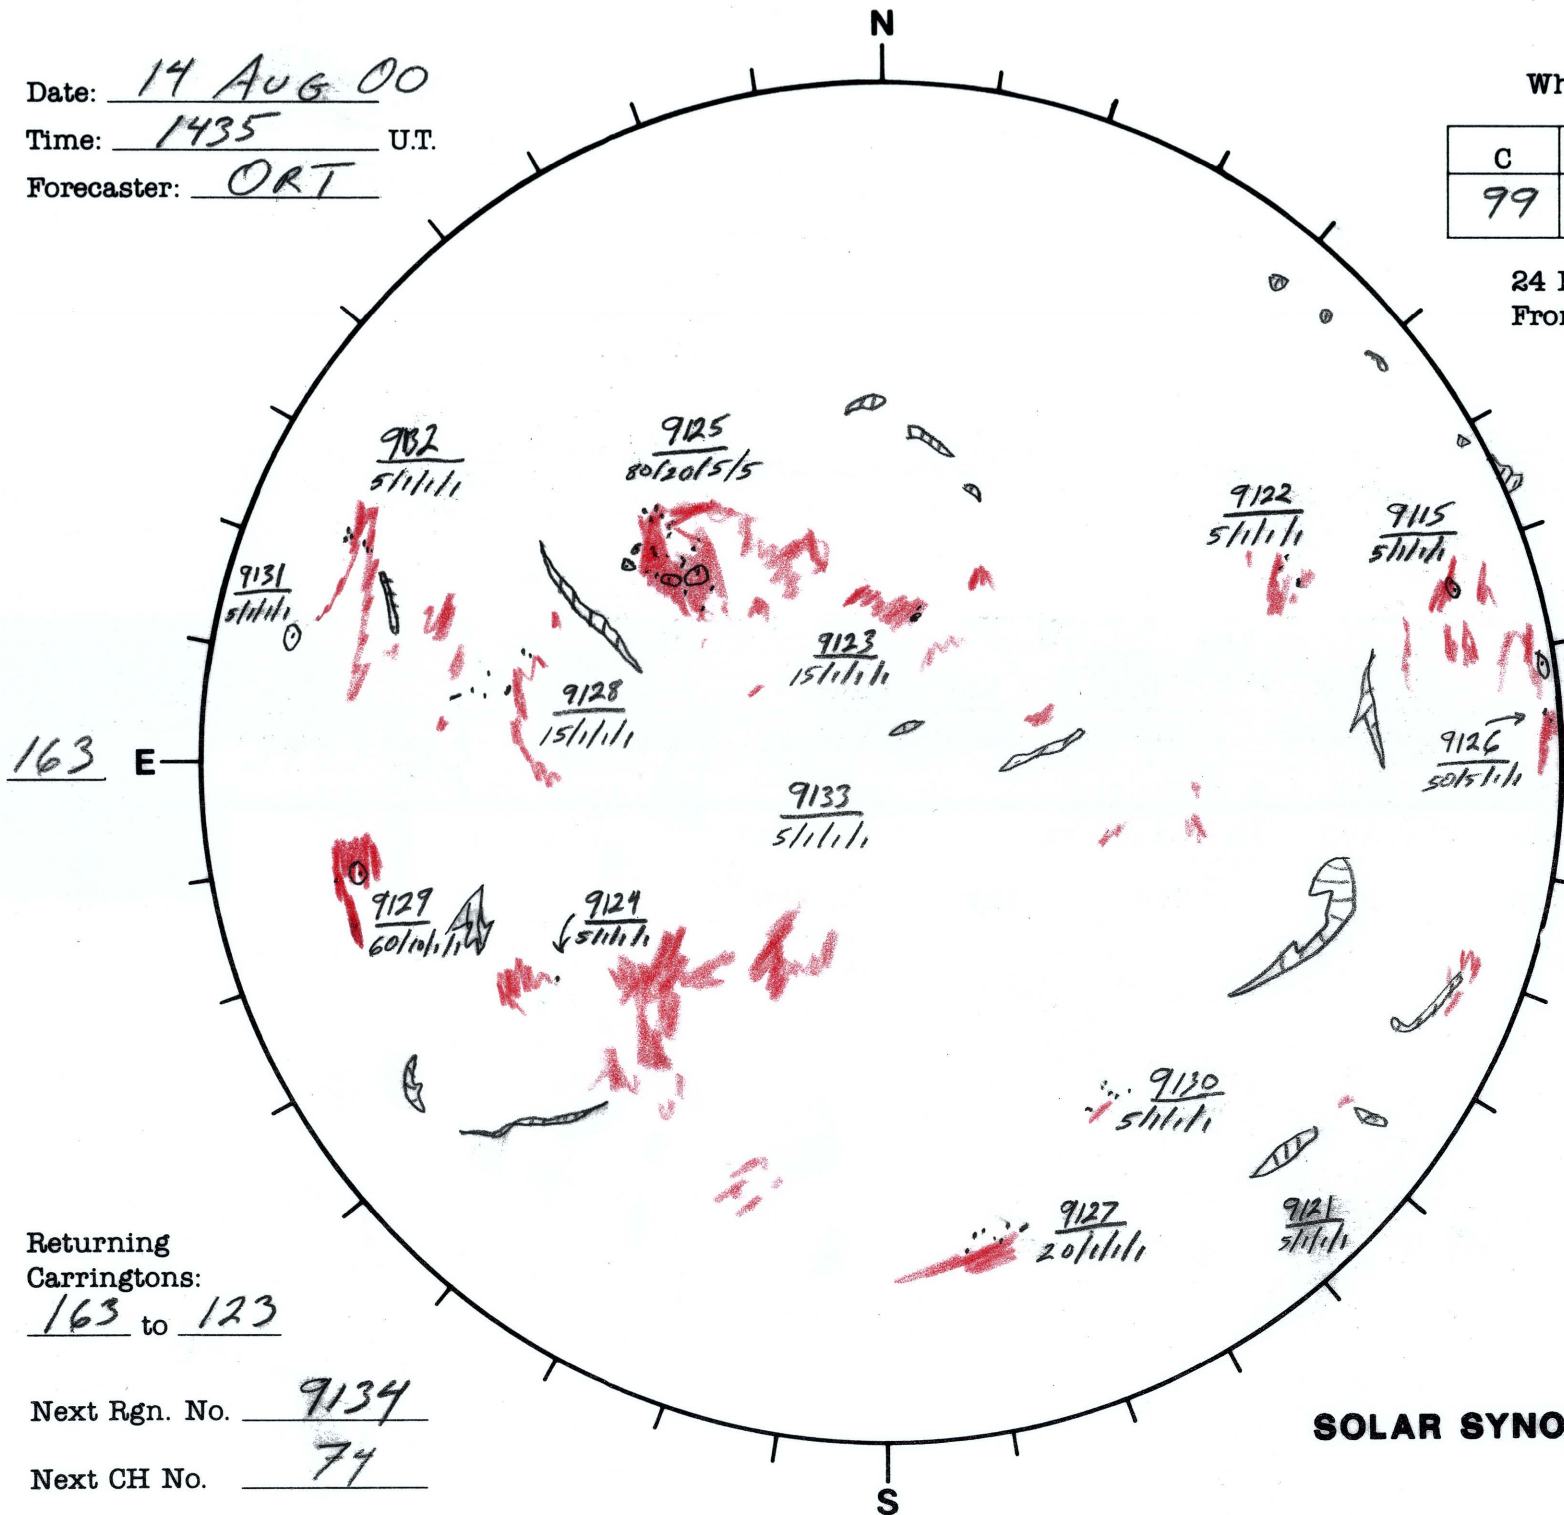

Date: 14 AUG 00  
 Time: 1435 U.T.  
 Forecaster: ORT

Whole Disk Forecast

C	M	X	P
99	30	05	05

24 Hour Forecast  
 From 0000 U.T. to 0000 U.T.

Data:  
 H-alpha. 1935 U.T.  
 Sunspots 1506 U.T.  
 10830 N/A U.T.  
 Mag. N/A U.T.

← 9114  
 15/1/1/1/1  
 9126  
 5/1/1/1/1  
 W | 343

Returning Carringtons:  
163 to 123

Next Rgn. No. 9134  
 Next CH No. 74

L<sub>t</sub> 253.2  
 B<sub>t</sub> +6.7  
 P<sub>t</sub> +16.0

**SOLAR SYNOPTIC ANALYSIS**