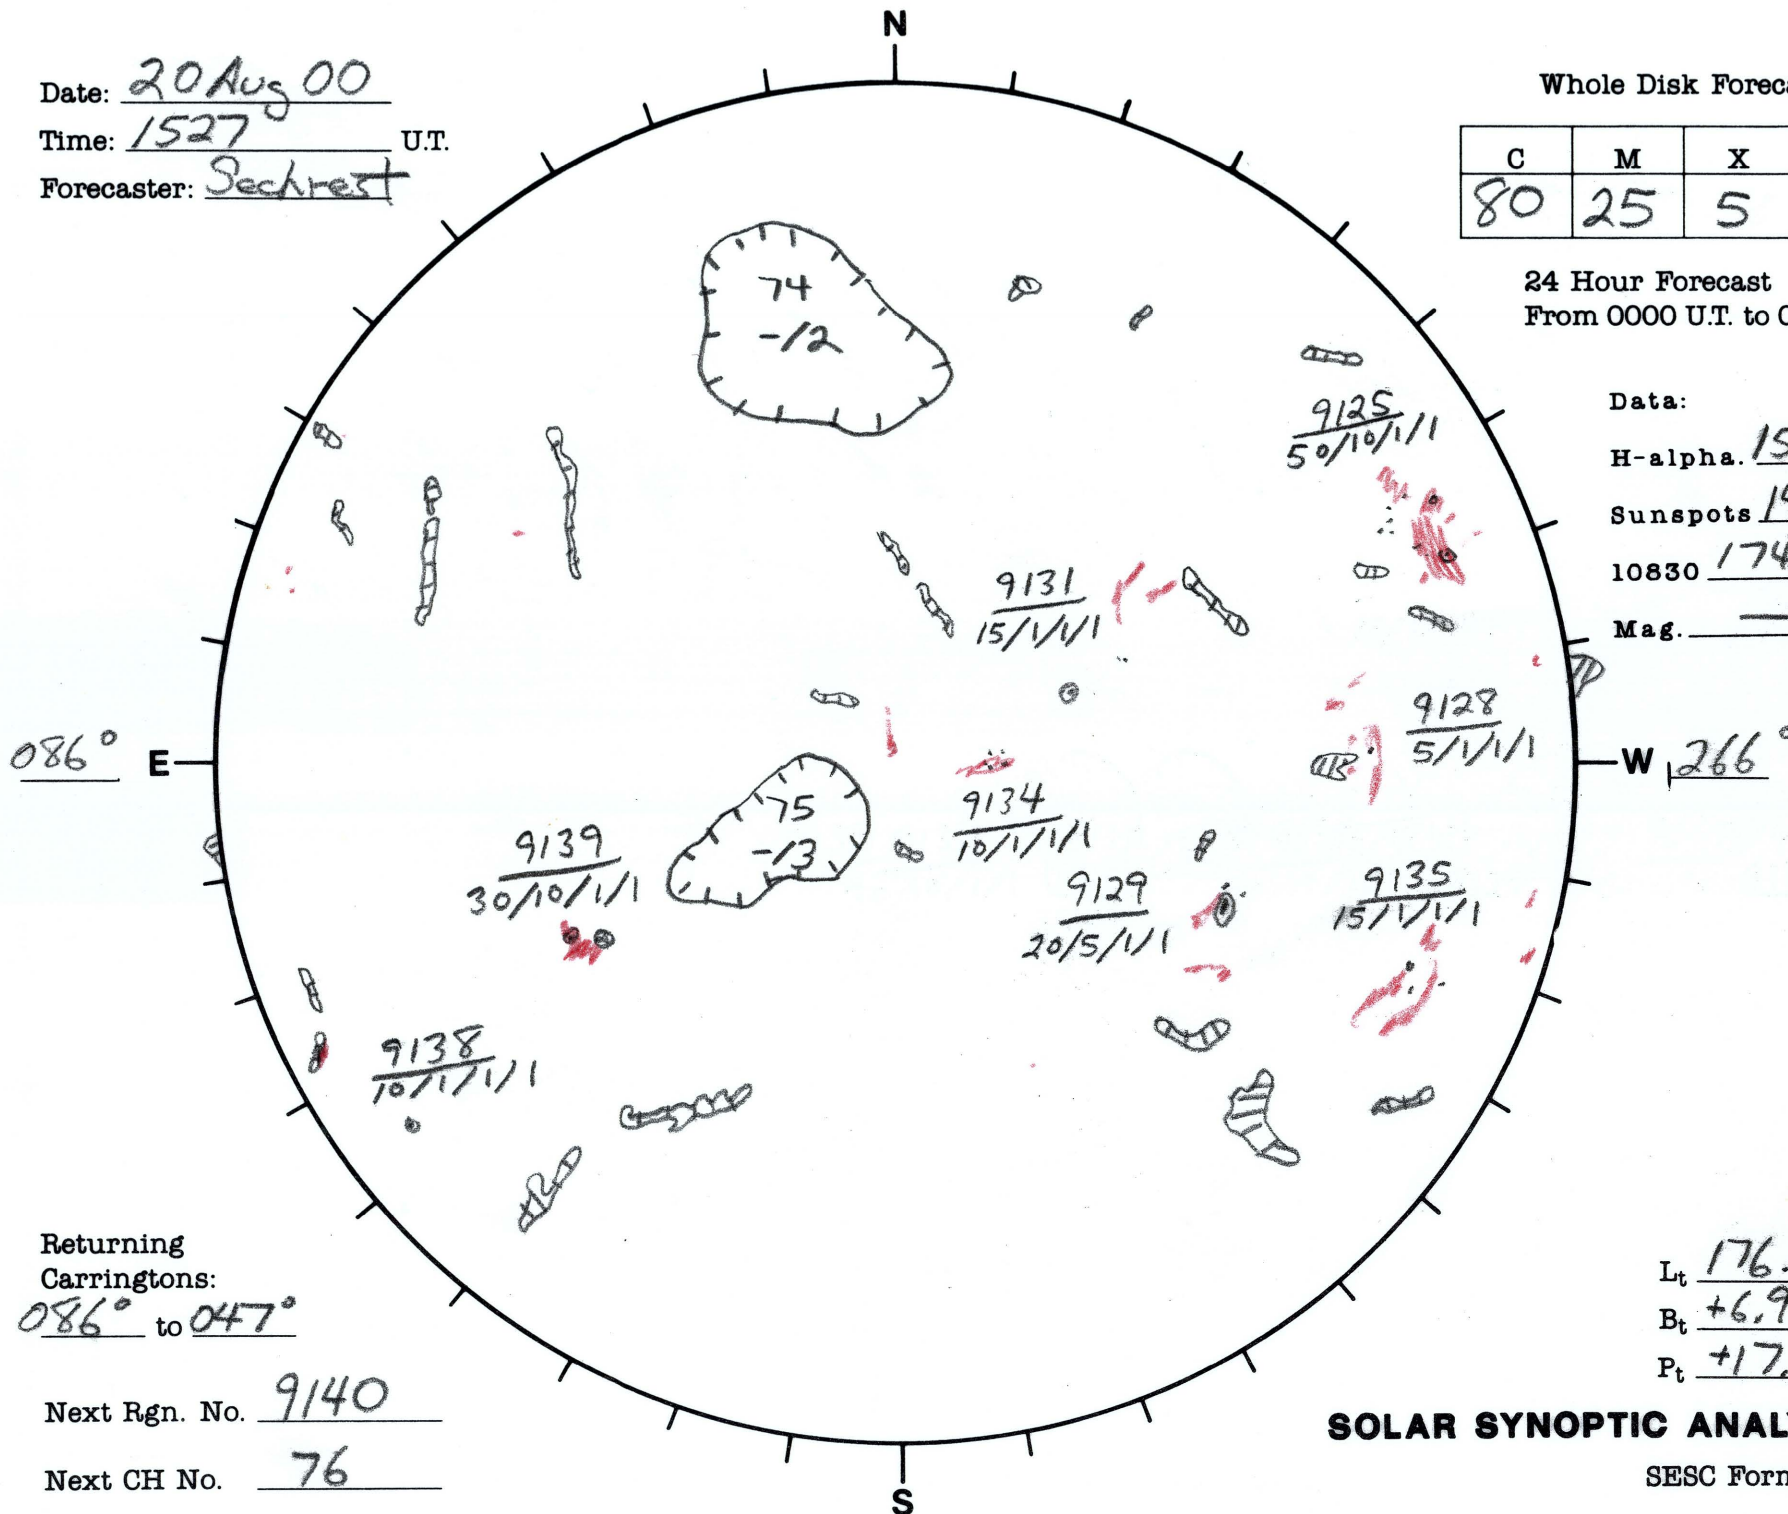

Date: 20 Aug 00  
 Time: 1527 U.T.  
 Forecaster: Sechrest

Whole Disk Forecast

C	M	X	P
80	25	5	1

24 Hour Forecast  
 From 0000 U.T. to 0000 U.T.

Data:  
 H-alpha. 1527 U.T.  
 Sunspots 1400 U.T.  
 10830 1748 U.T.  
 Mag.      U.T.

**SOLAR SYNOPTIC ANALYSIS**

$L_t$  176.2°  
 $B_t$  +6.9  
 $P_t$  +17.9