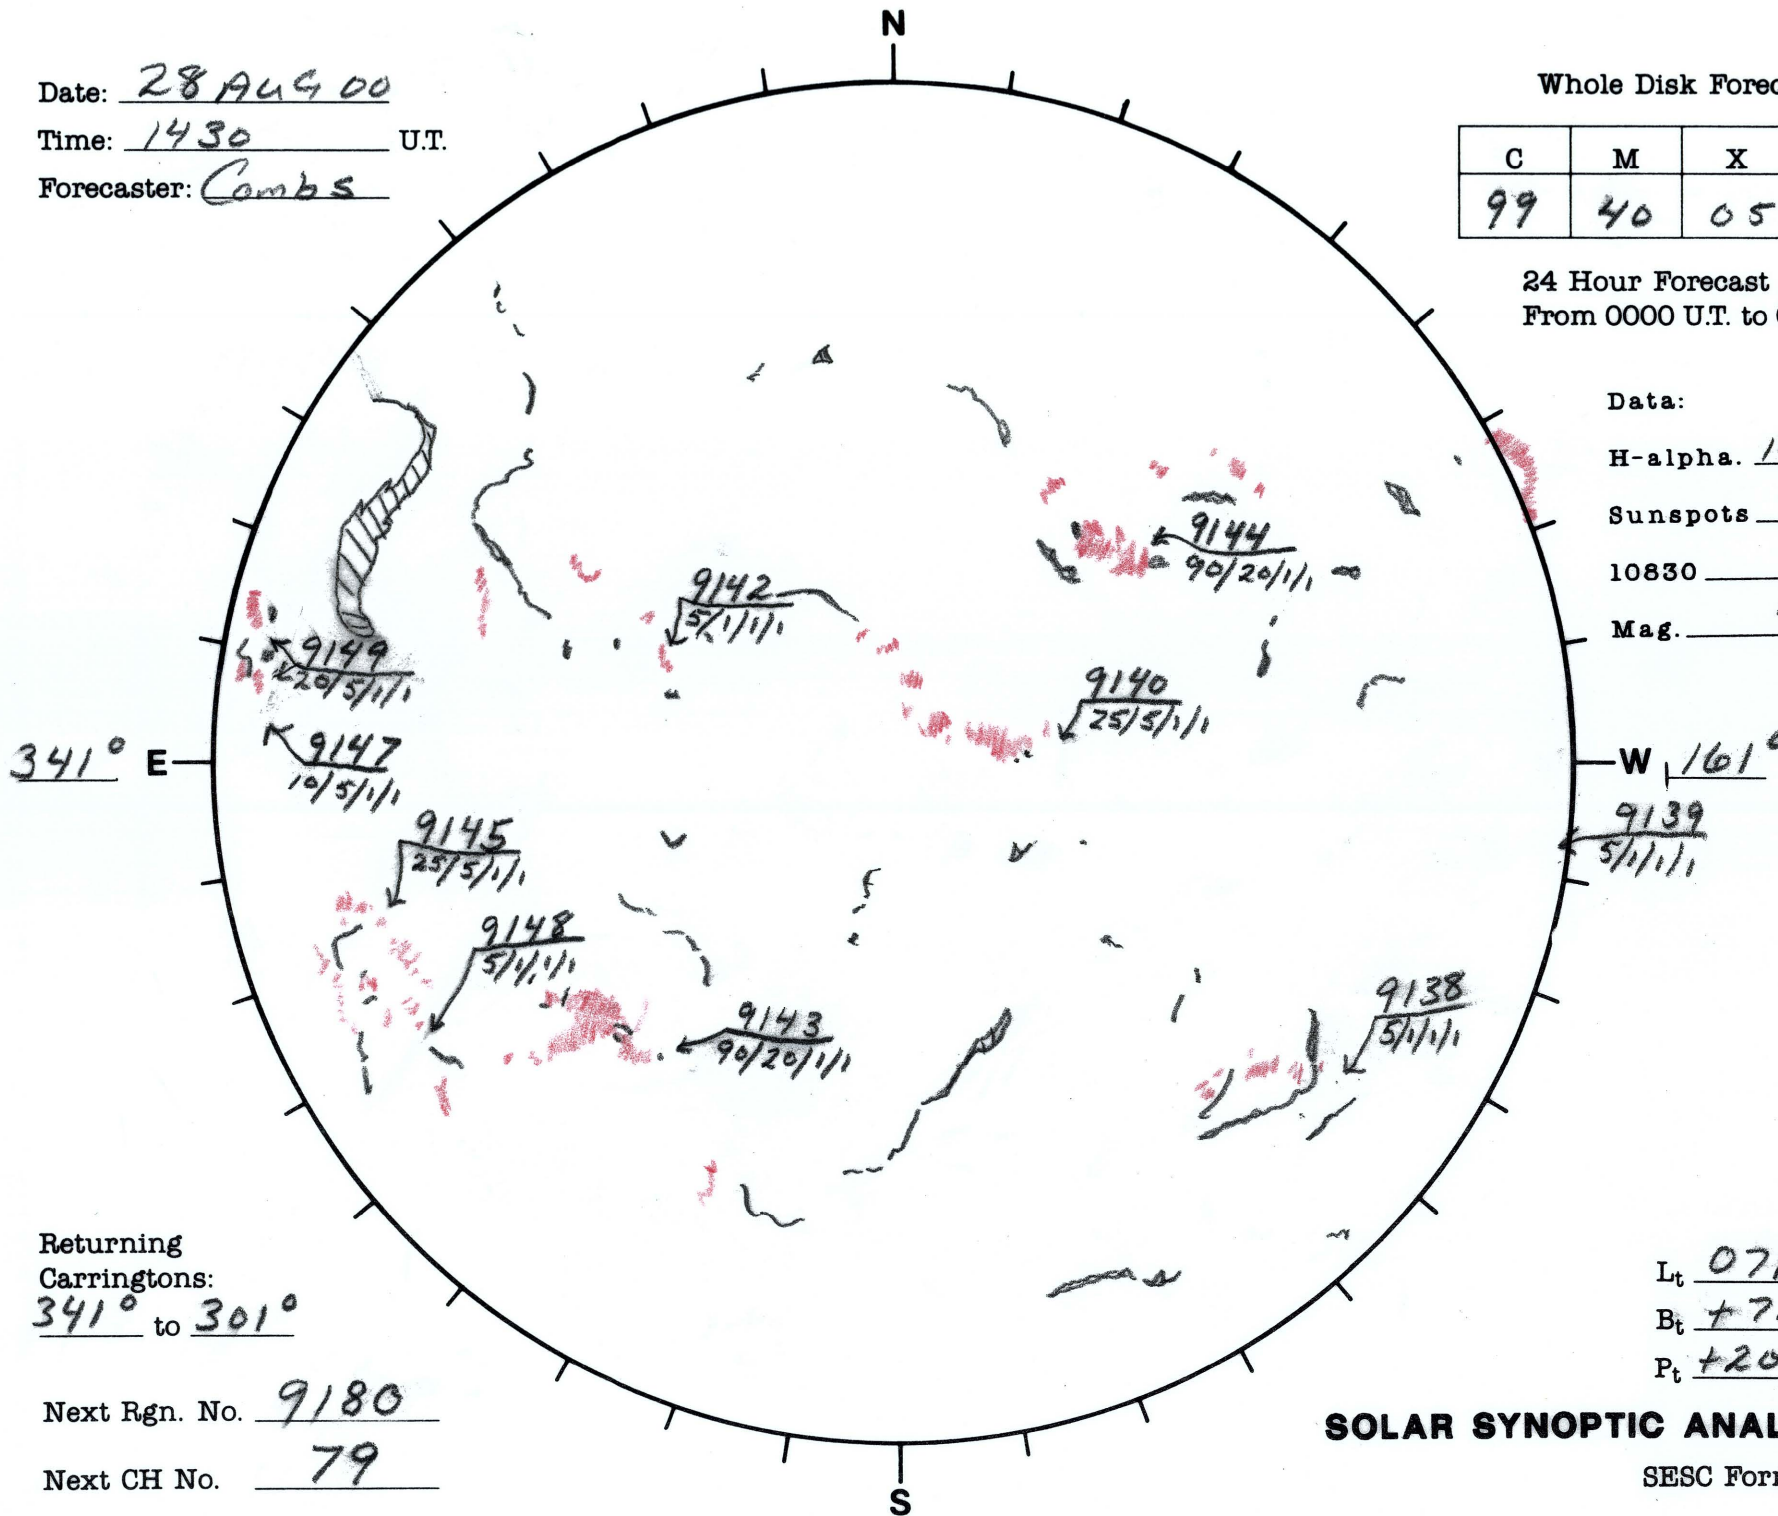

Date: 28 AUG 00
 Time: 1430 U.T.
 Forecaster: Combs

Whole Disk Forecast

C	M	X	P
99	40	05	01

24 Hour Forecast
 From 0000 U.T. to 0000 U.T.

Data:
 H-alpha. 1430 U.T.
 Sunspots — U.T.
 10830 — U.T.
 Mag. — U.T.

SOLAR SYNOPTIC ANALYSIS

SESC Form W18