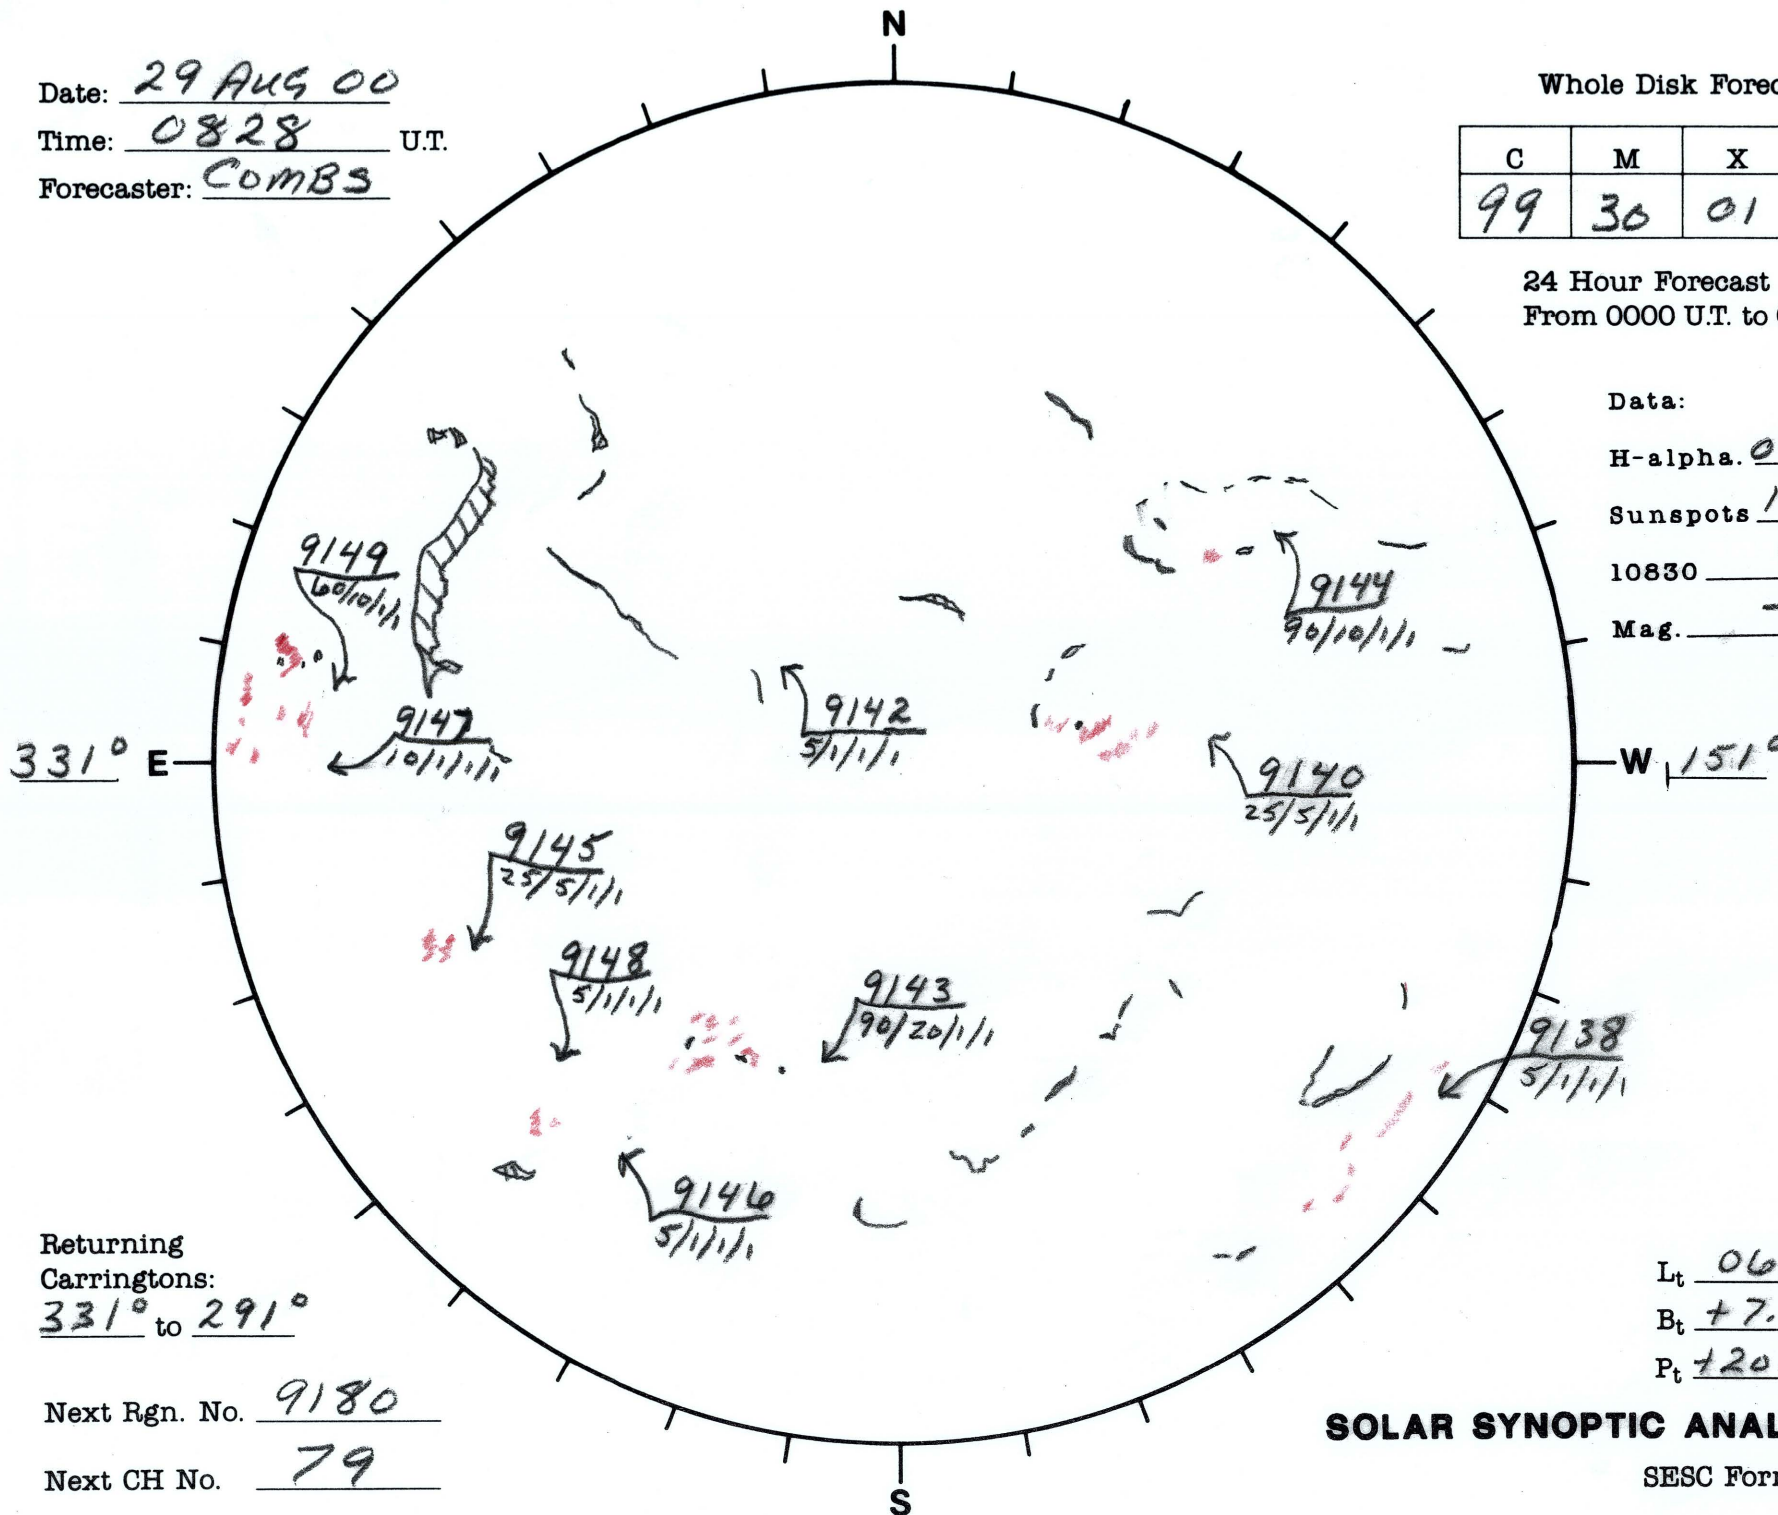

Date: 29 AUG 00
 Time: 0828 U.T.
 Forecaster: COMBS

Whole Disk Forecast

C	M	X	P
99	30	01	01

24 Hour Forecast
 From 0000 U.T. to 0000 U.T.

Data:

H-alpha. 0828 U.T.

Sunspots 1405 U.T.

10830 — U.T.

Mag. — U.T.

L_t 061.13°

B_t +7.15°

P_t +20.45°

SOLAR SYNOPTIC ANALYSIS

SESC Form W18