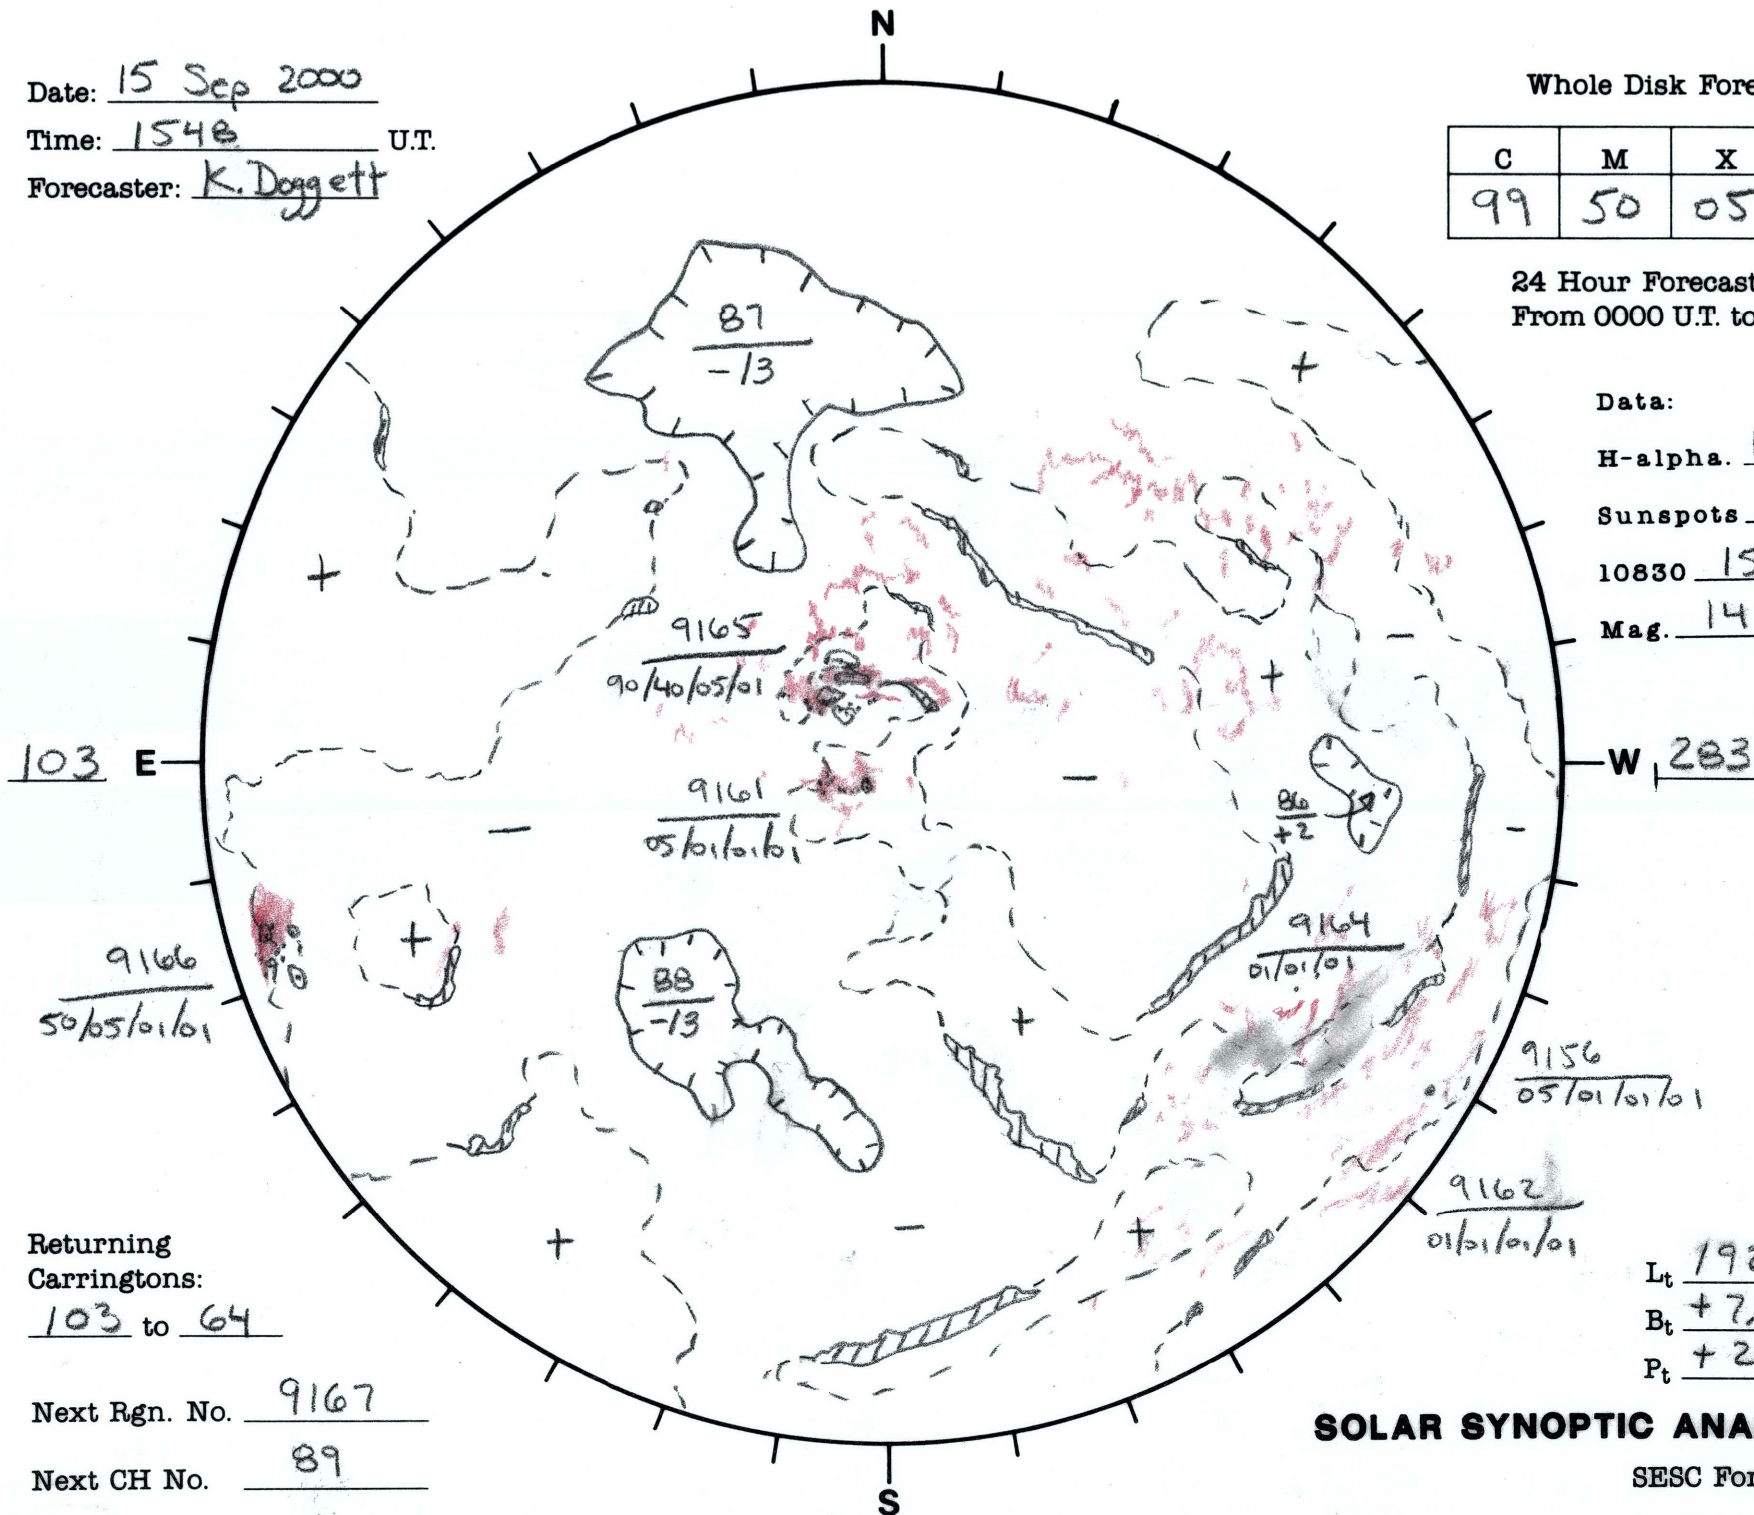

Date: 15 Sep 2000
 Time: 1548 U.T.
 Forecaster: K. Doggett

Whole Disk Forecast

C	M	X	P
99	50	05	05

24 Hour Forecast
 From 0000 U.T. to 0000 U.T.

Data:
 H-alpha. 1548 U.T.
 Sunspots 1553 U.T.
 10830 1531 U.T.
 Mag. 1423 U.T.

L_t 192.6
 B_t +7.2
 P_t +24.2

SOLAR SYNOPTIC ANALYSIS