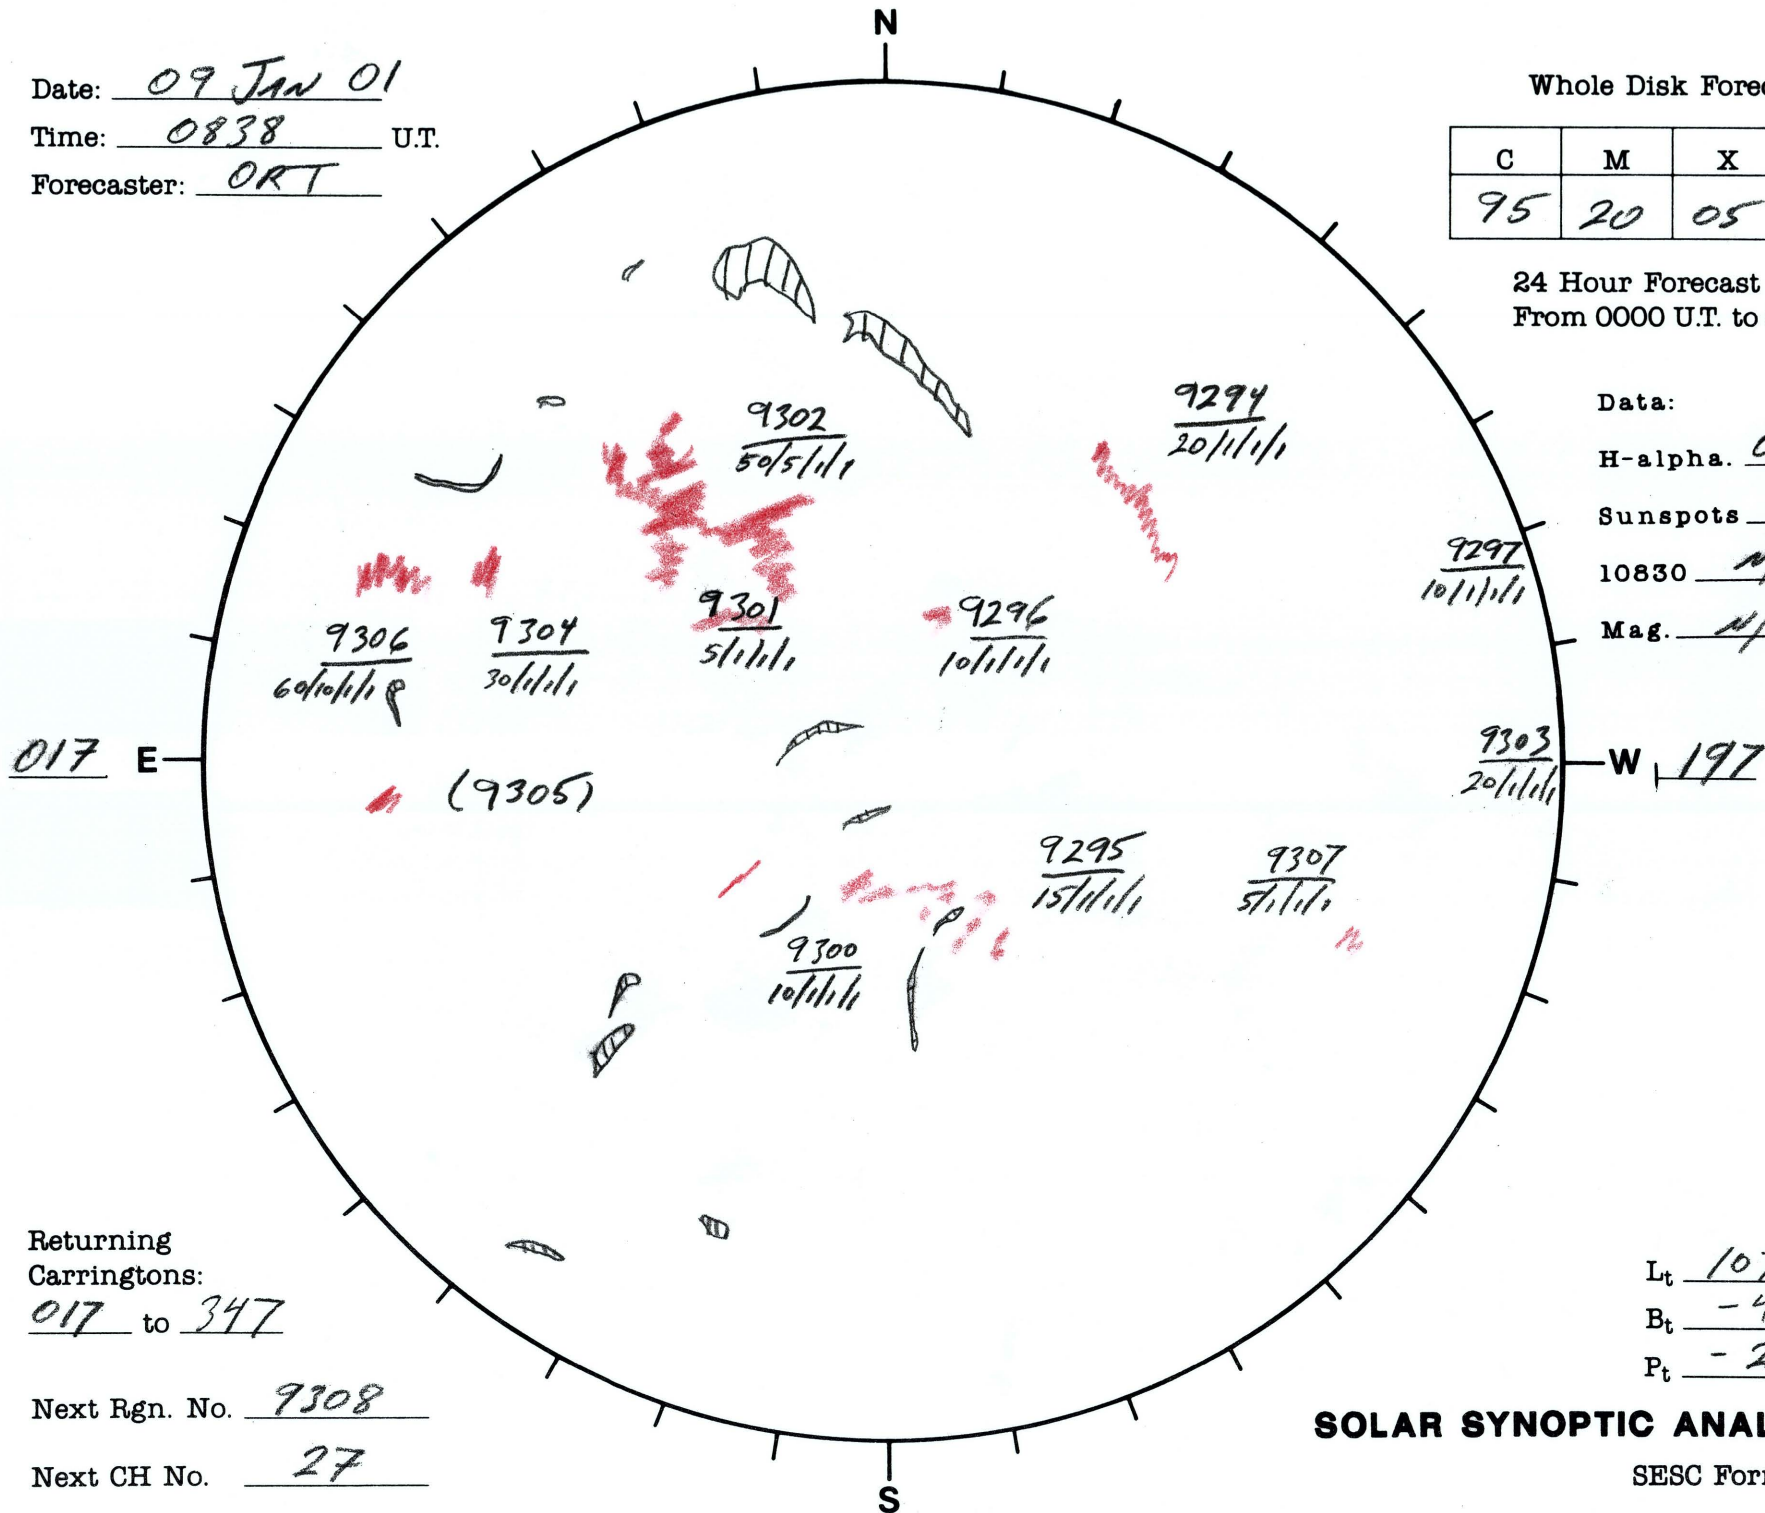

Date: 09 Jan 01  
 Time: 0838 U.T.  
 Forecaster: ORT

Whole Disk Forecast

C	M	X	P
95	20	05	05

24 Hour Forecast  
 From 0000 U.T. to 0000 U.T.

Data:  
 H-alpha. 0838 U.T.  
 Sunspots N/A U.T.  
 10830 N/A U.T.  
 Mag. N/A U.T.

Returning Carringtons:  
017 to 347

Next Rgn. No. 9308

Next CH No. 27

$L_t$  107.2  
 $B_t$  -4.0  
 $P_t$  -2.0

**SOLAR SYNOPTIC ANALYSIS**

SESC Form W18