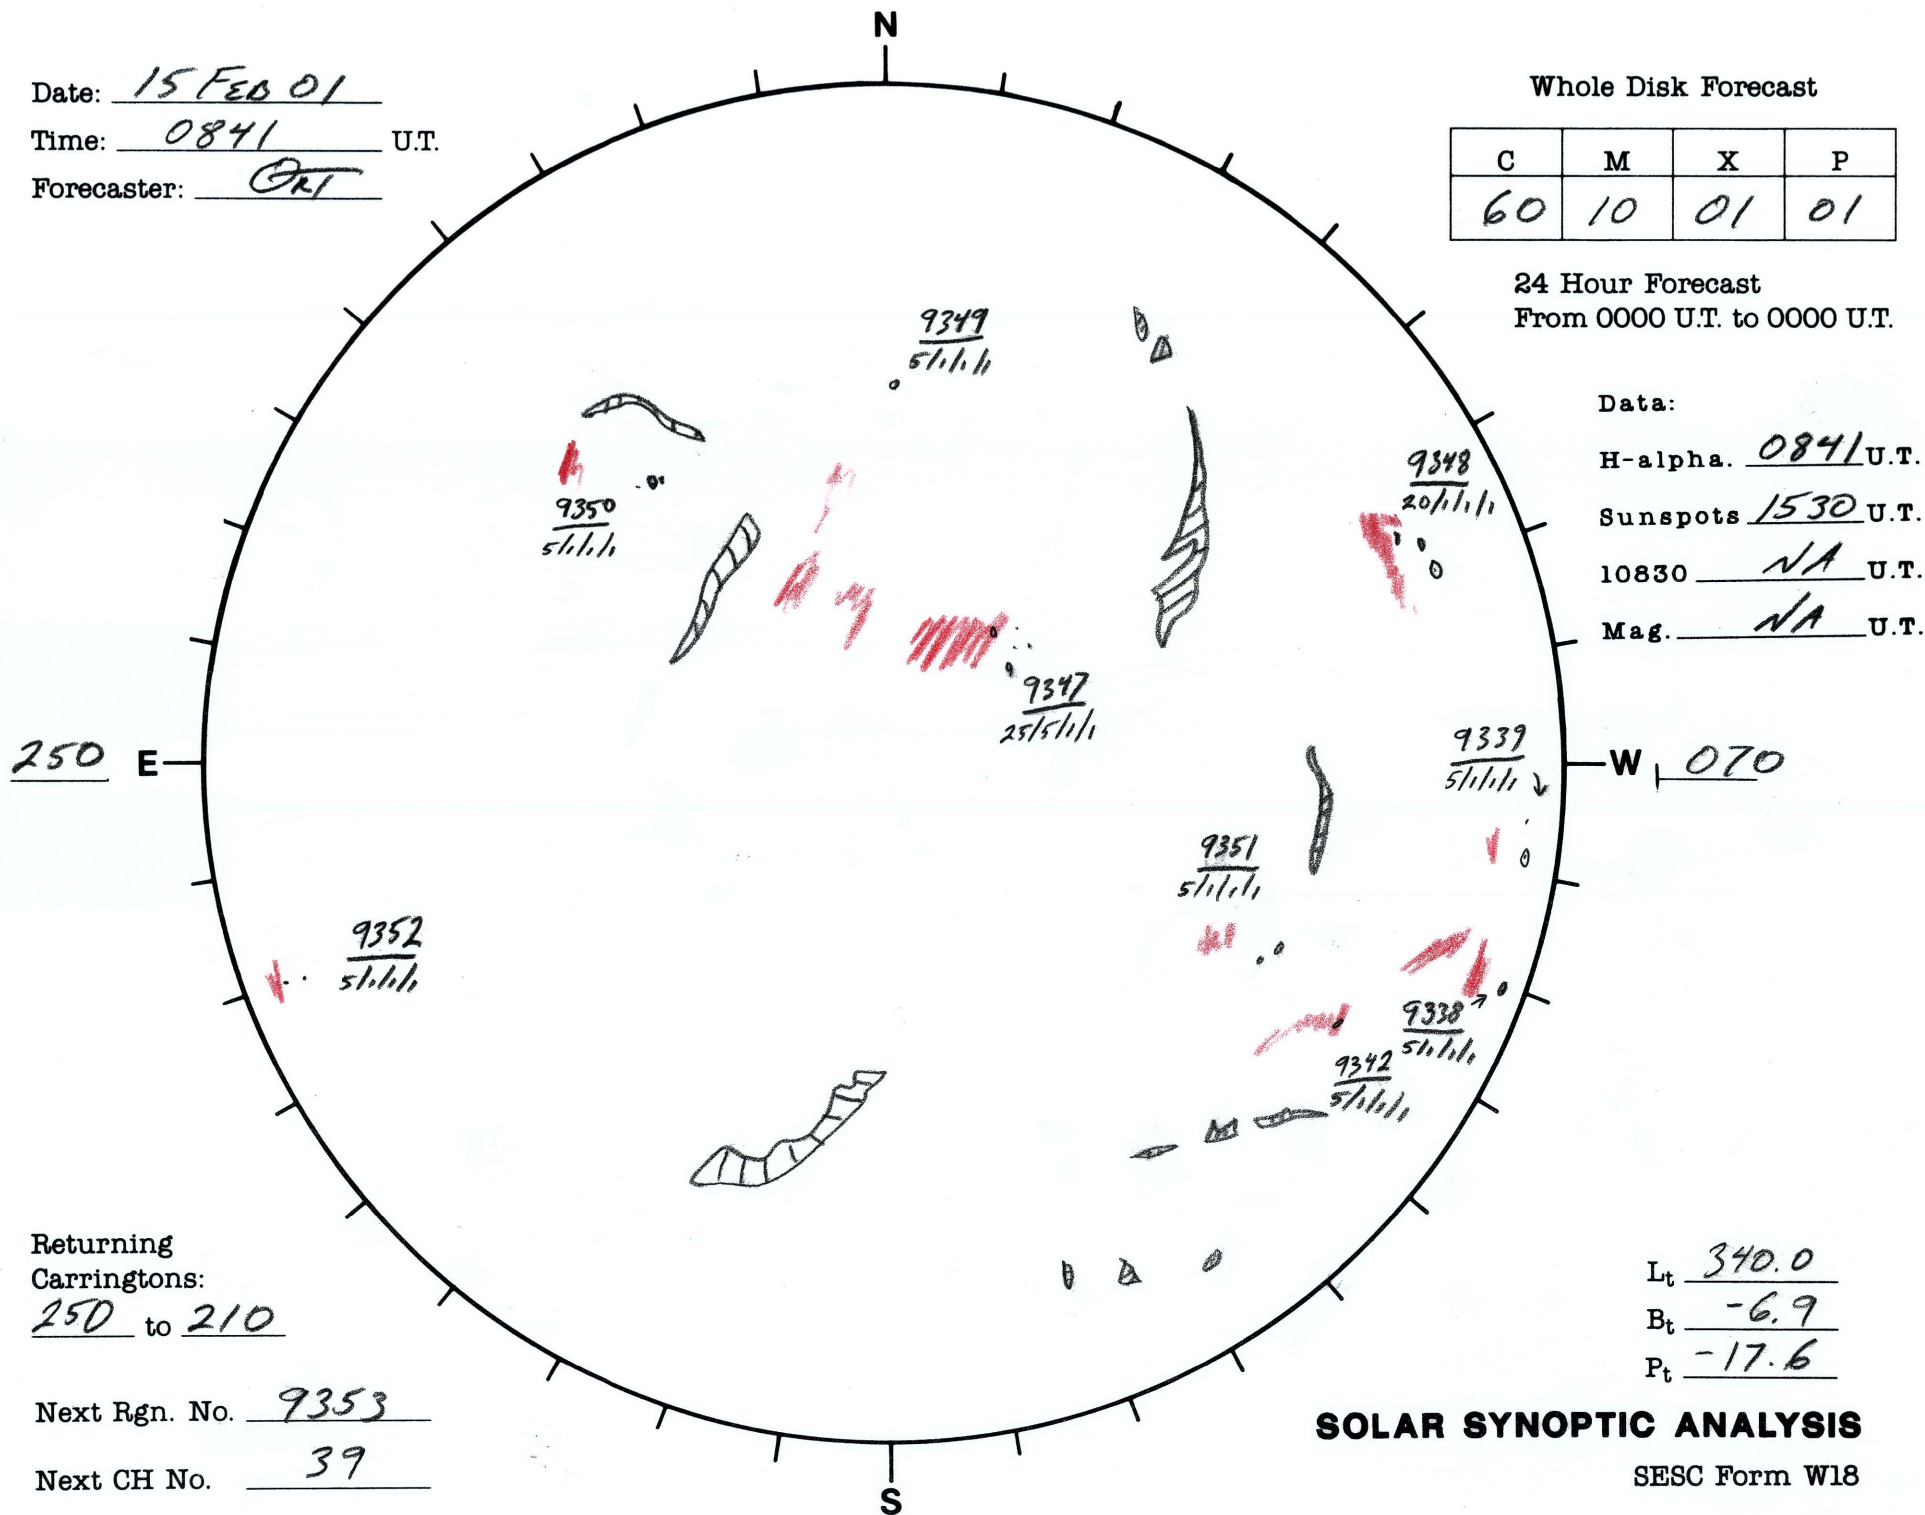

Date: 15 FEB 01  
 Time: 0841 U.T.  
 Forecaster: GRT

Whole Disk Forecast

C	M	X	P
60	10	01	01

24 Hour Forecast  
 From 0000 U.T. to 0000 U.T.

Data:  
 H-alpha. 0841 U.T.  
 Sunspots 1530 U.T.  
 10830 NA U.T.  
 Mag. NA U.T.

Returning  
 Carringtons:  
250 to 210

Next Rgn. No. 9353  
 Next CH No. 39

L<sub>t</sub> 340.0  
 B<sub>t</sub> -6.9  
 P<sub>t</sub> -17.6

**SOLAR SYNOPTIC ANALYSIS**

SESC Form W18