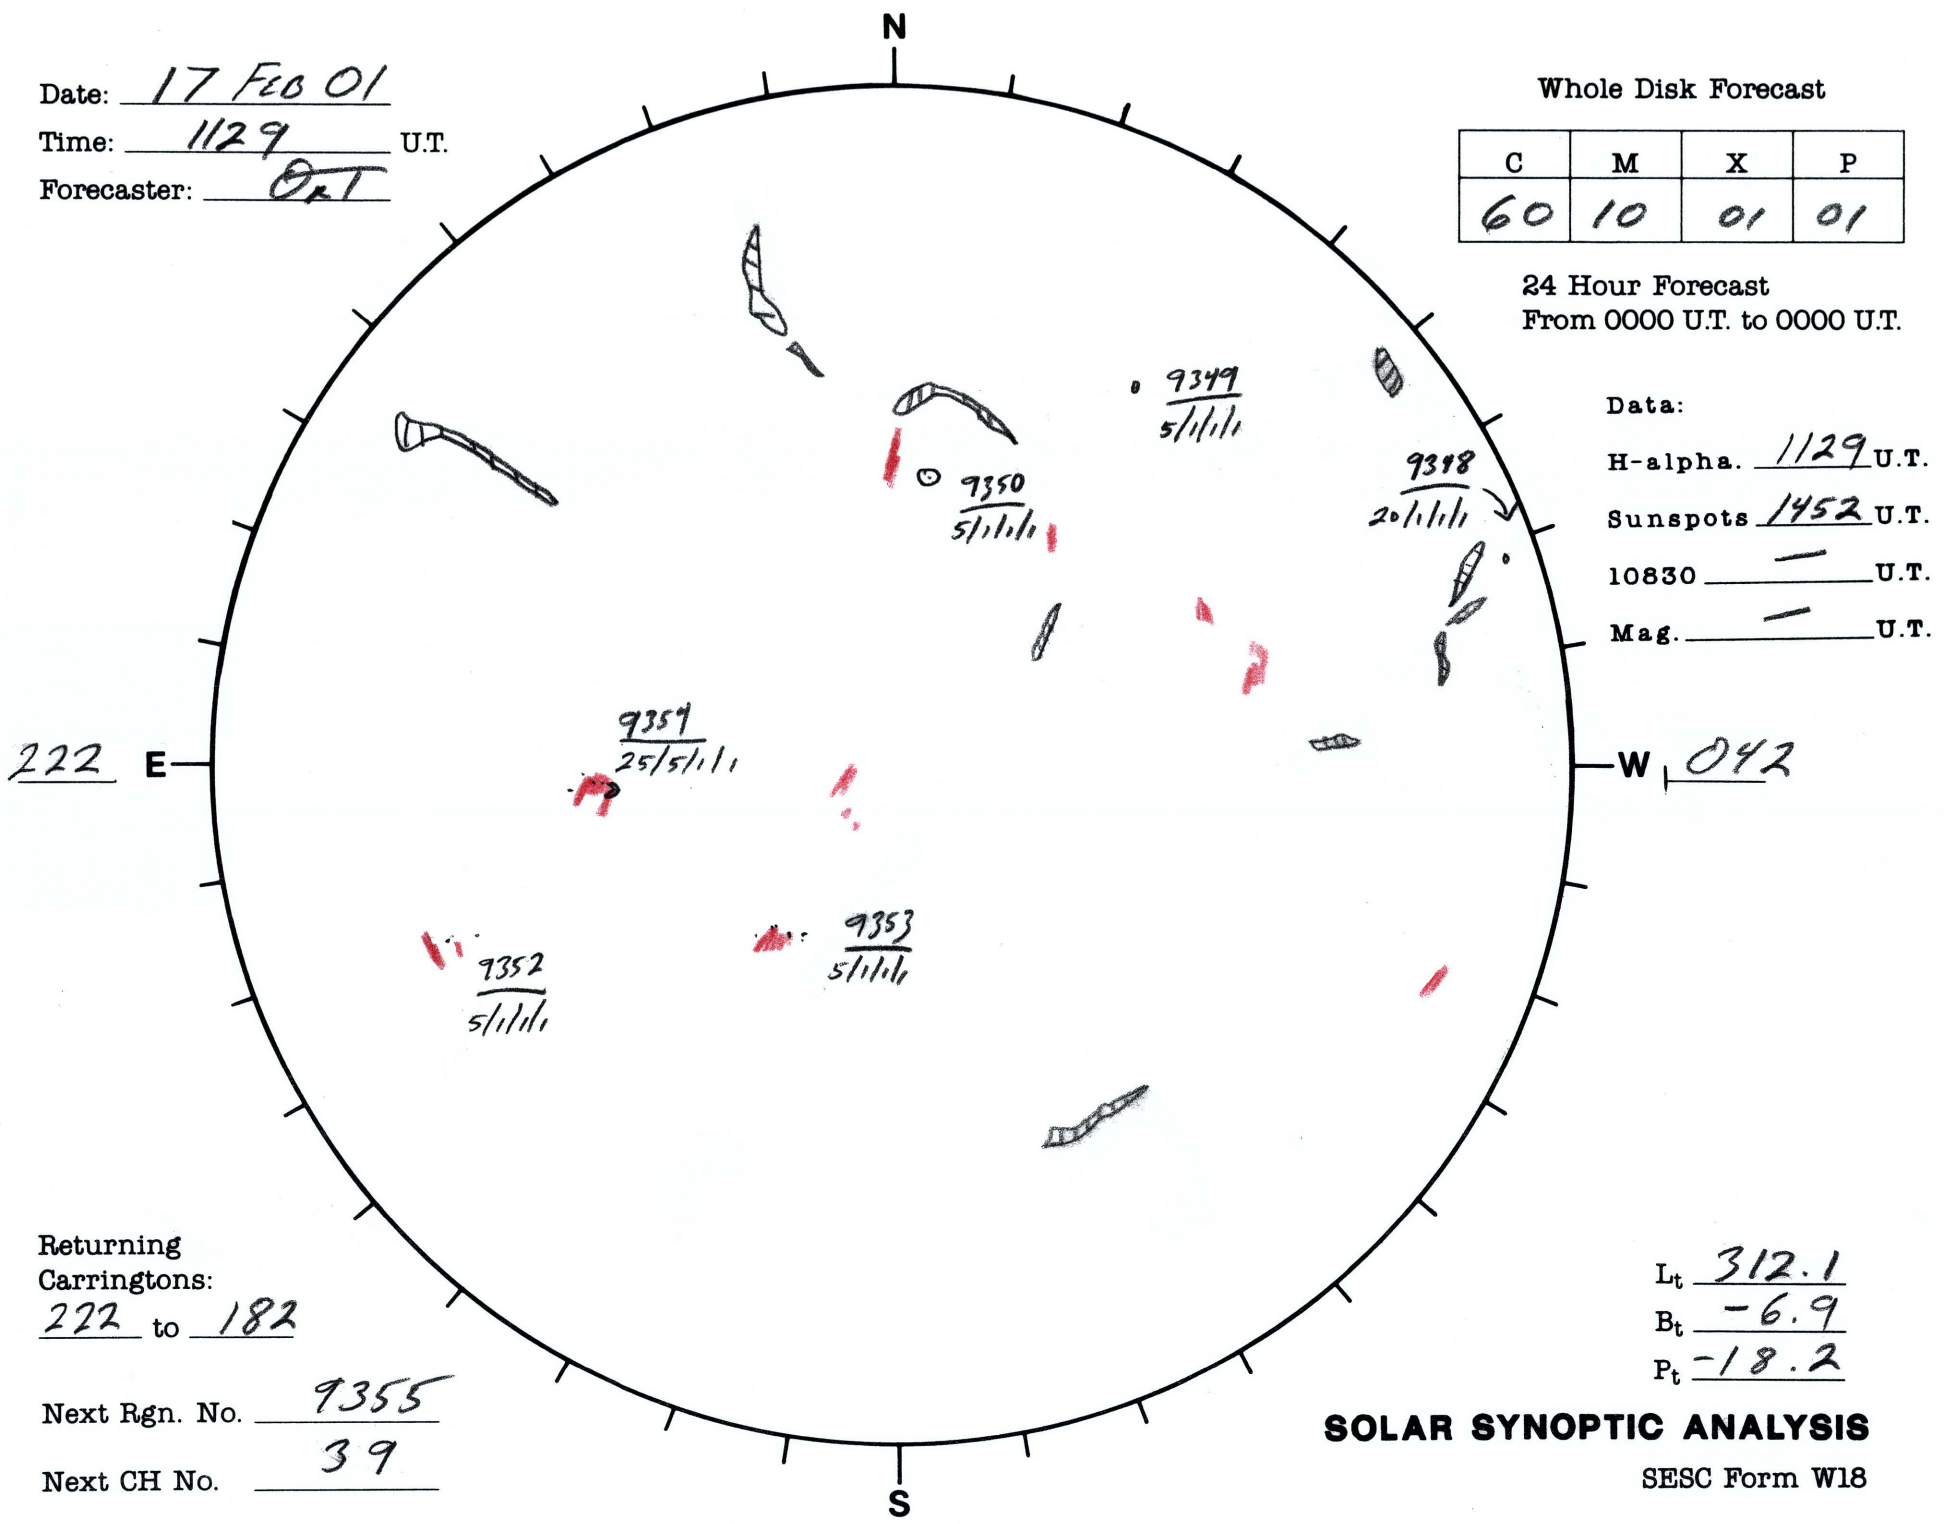

Date: 17 FEB 01
 Time: 1129 U.T.
 Forecaster: ORT

Whole Disk Forecast

C	M	X	P
60	10	01	01

24 Hour Forecast
 From 0000 U.T. to 0000 U.T.

Data:
 H-alpha. 1129 U.T.
 Sunspots 1452 U.T.
 10830 — U.T.
 Mag. — U.T.

Returning Carringtons:
222 to 182

Next Rgn. No. 9355
 Next CH No. 39

L_t 312.1
 B_t -6.9
 P_t -18.2