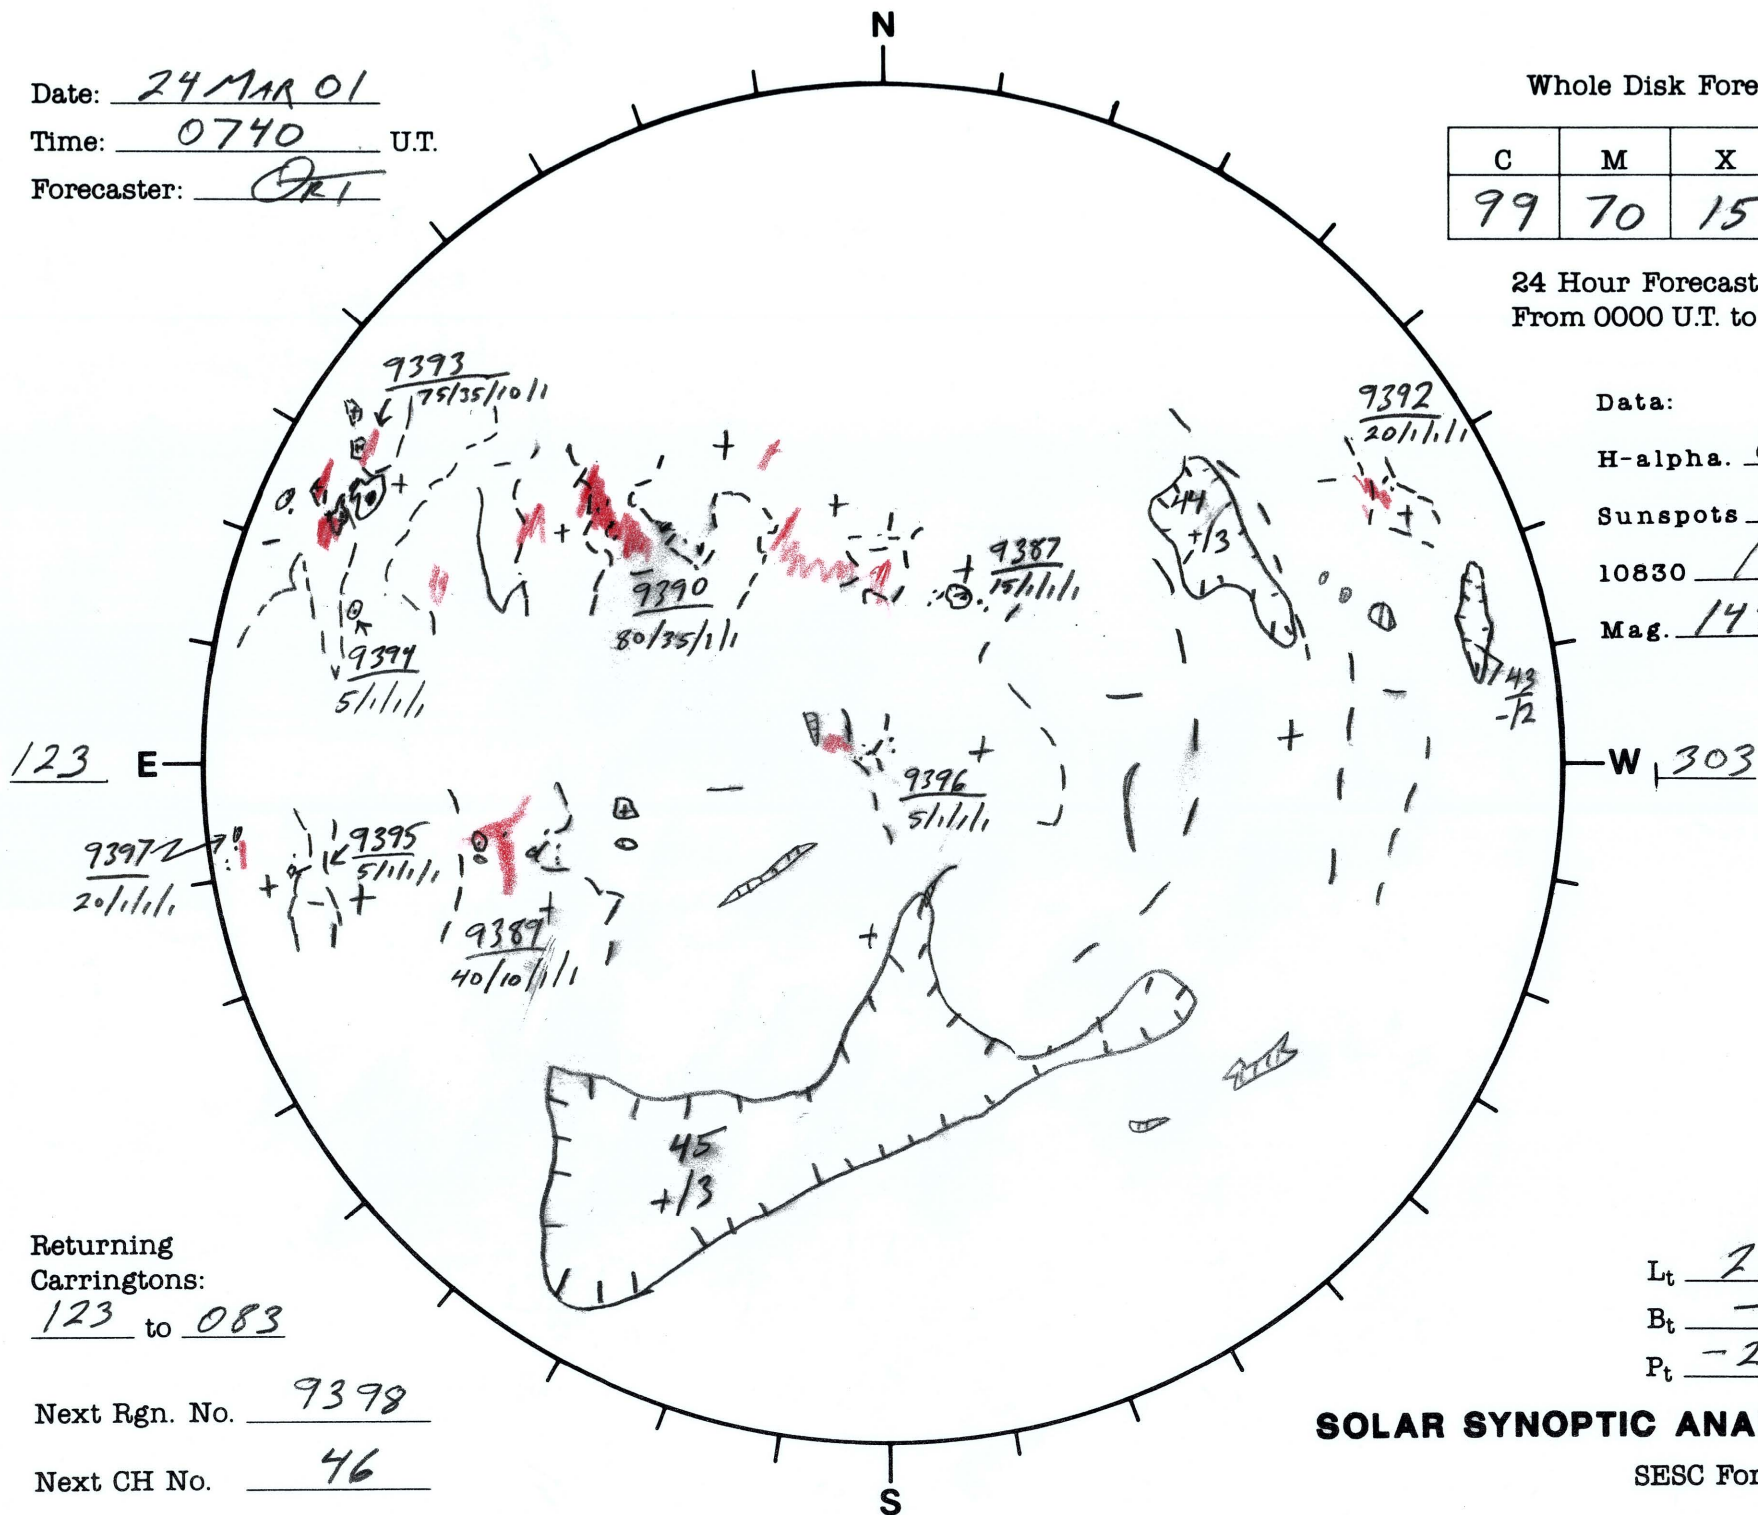

Date: 24 MAR 01
 Time: 0740 U.T.
 Forecaster: ORT

Whole Disk Forecast

C	M	X	P
99	70	15	05

24 Hour Forecast
 From 0000 U.T. to 0000 U.T.

Data:
 H-alpha. 0740 U.T.
 Sunspots 1500 U.T.
 10830 1607 U.T.
 Mag. 1444 U.T.

Returning Carringtons:
123 to 083

Next Rgn. No. 9398

Next CH No. 46

L_t 213.1
 B_t -6.9
 P_t -25.6

SOLAR SYNOPTIC ANALYSIS

SESC Form W18