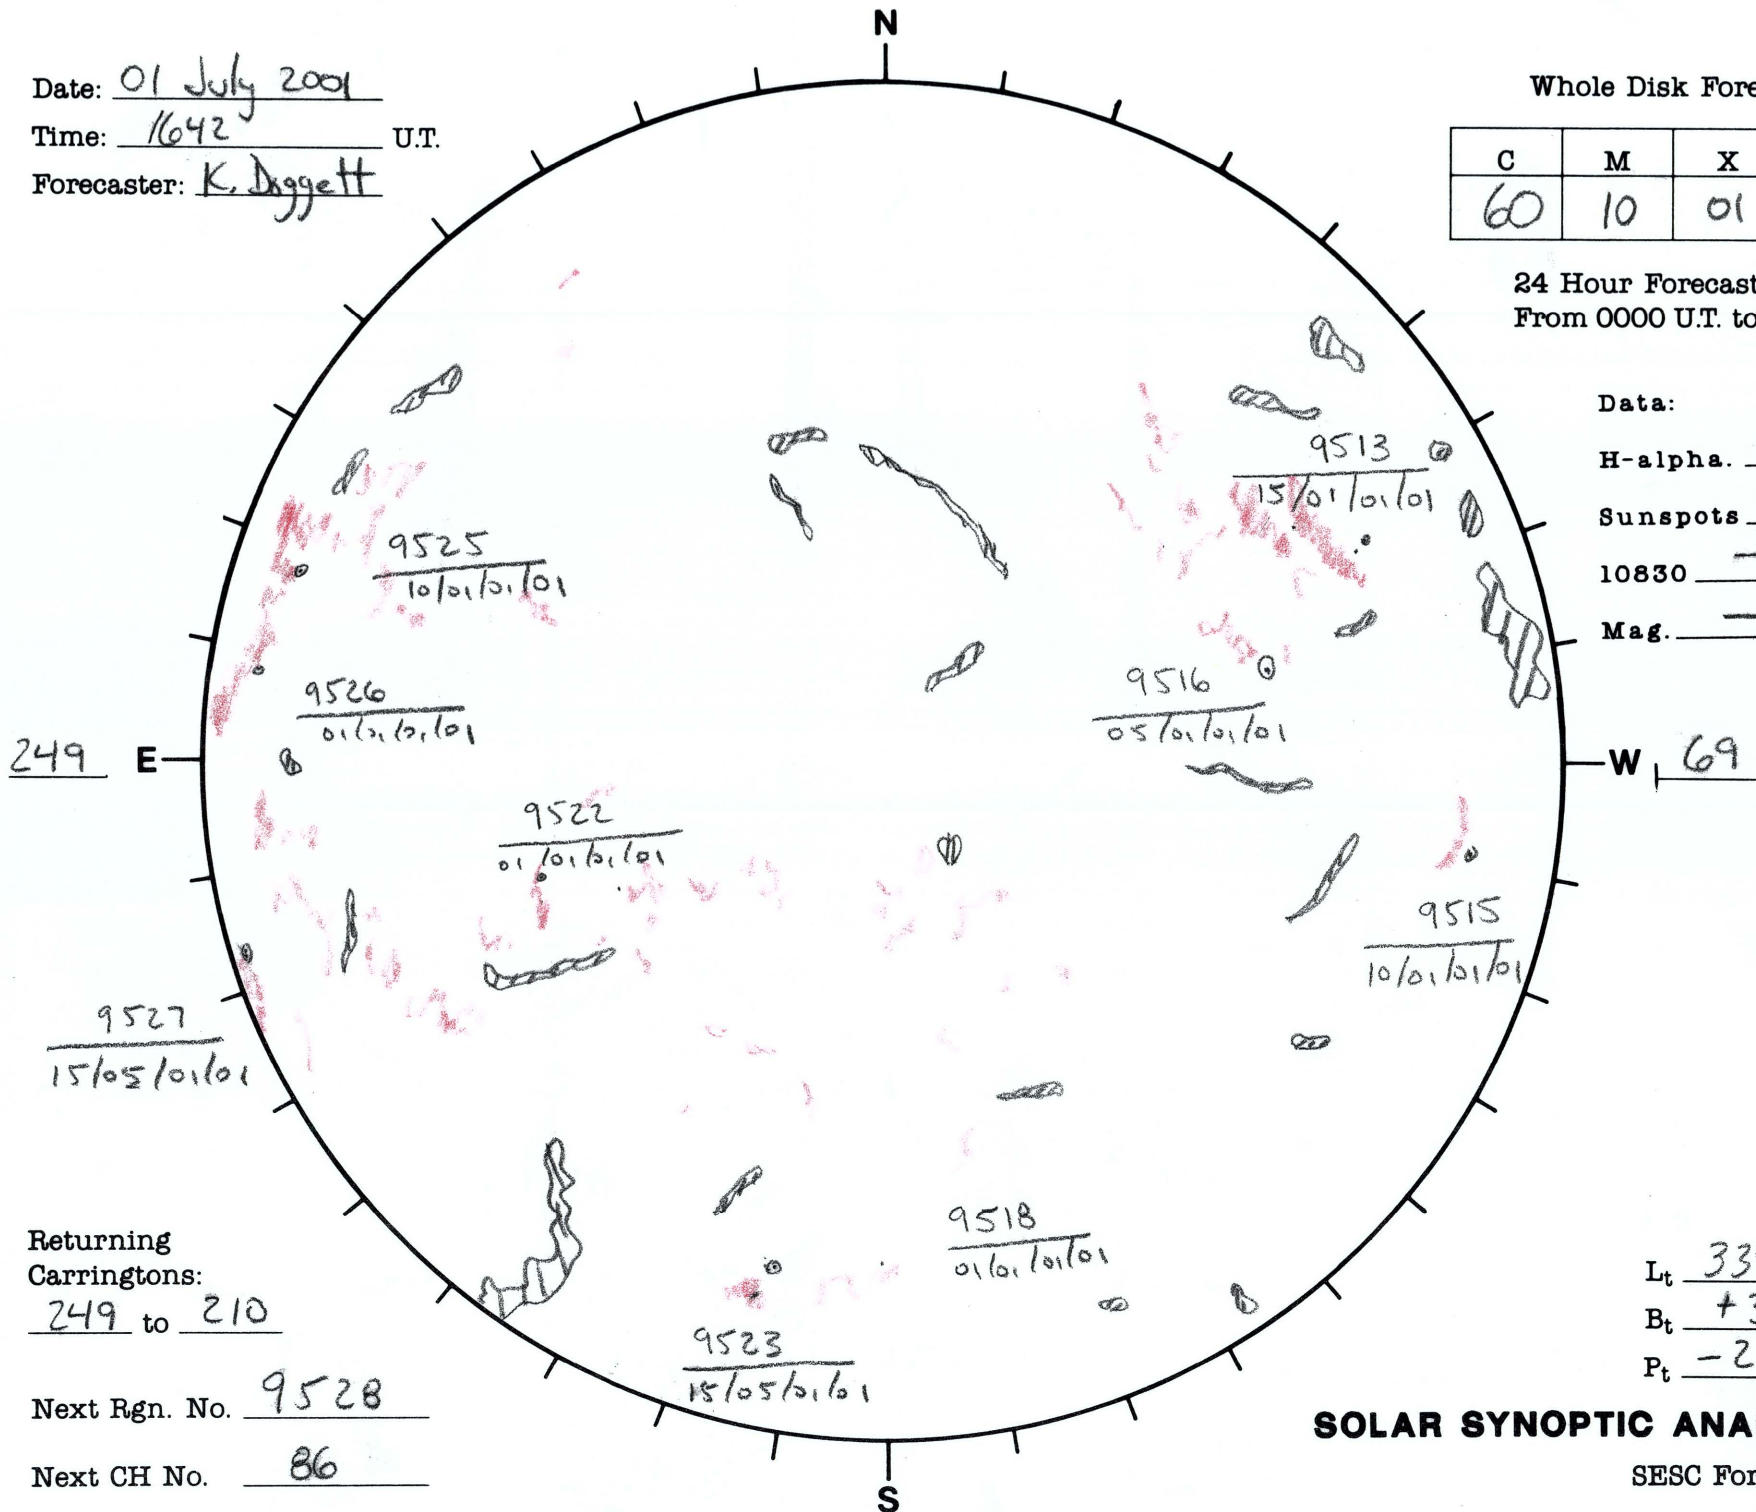

Date: 01 July 2001  
 Time: 1642 U.T.  
 Forecaster: K. Duggett

Whole Disk Forecast

C	M	X	P
60	10	01	01

24 Hour Forecast  
 From 0000 U.T. to 0000 U.T.

Data:  
 H-alpha. 1642 U.T.  
 Sunspots 1422 U.T.  
 10830      U.T.  
 Mag.      U.T.

**SOLAR SYNOPTIC ANALYSIS**

$L_t$  339.3  
 $B_t$  +3.0  
 $P_t$  -2.4