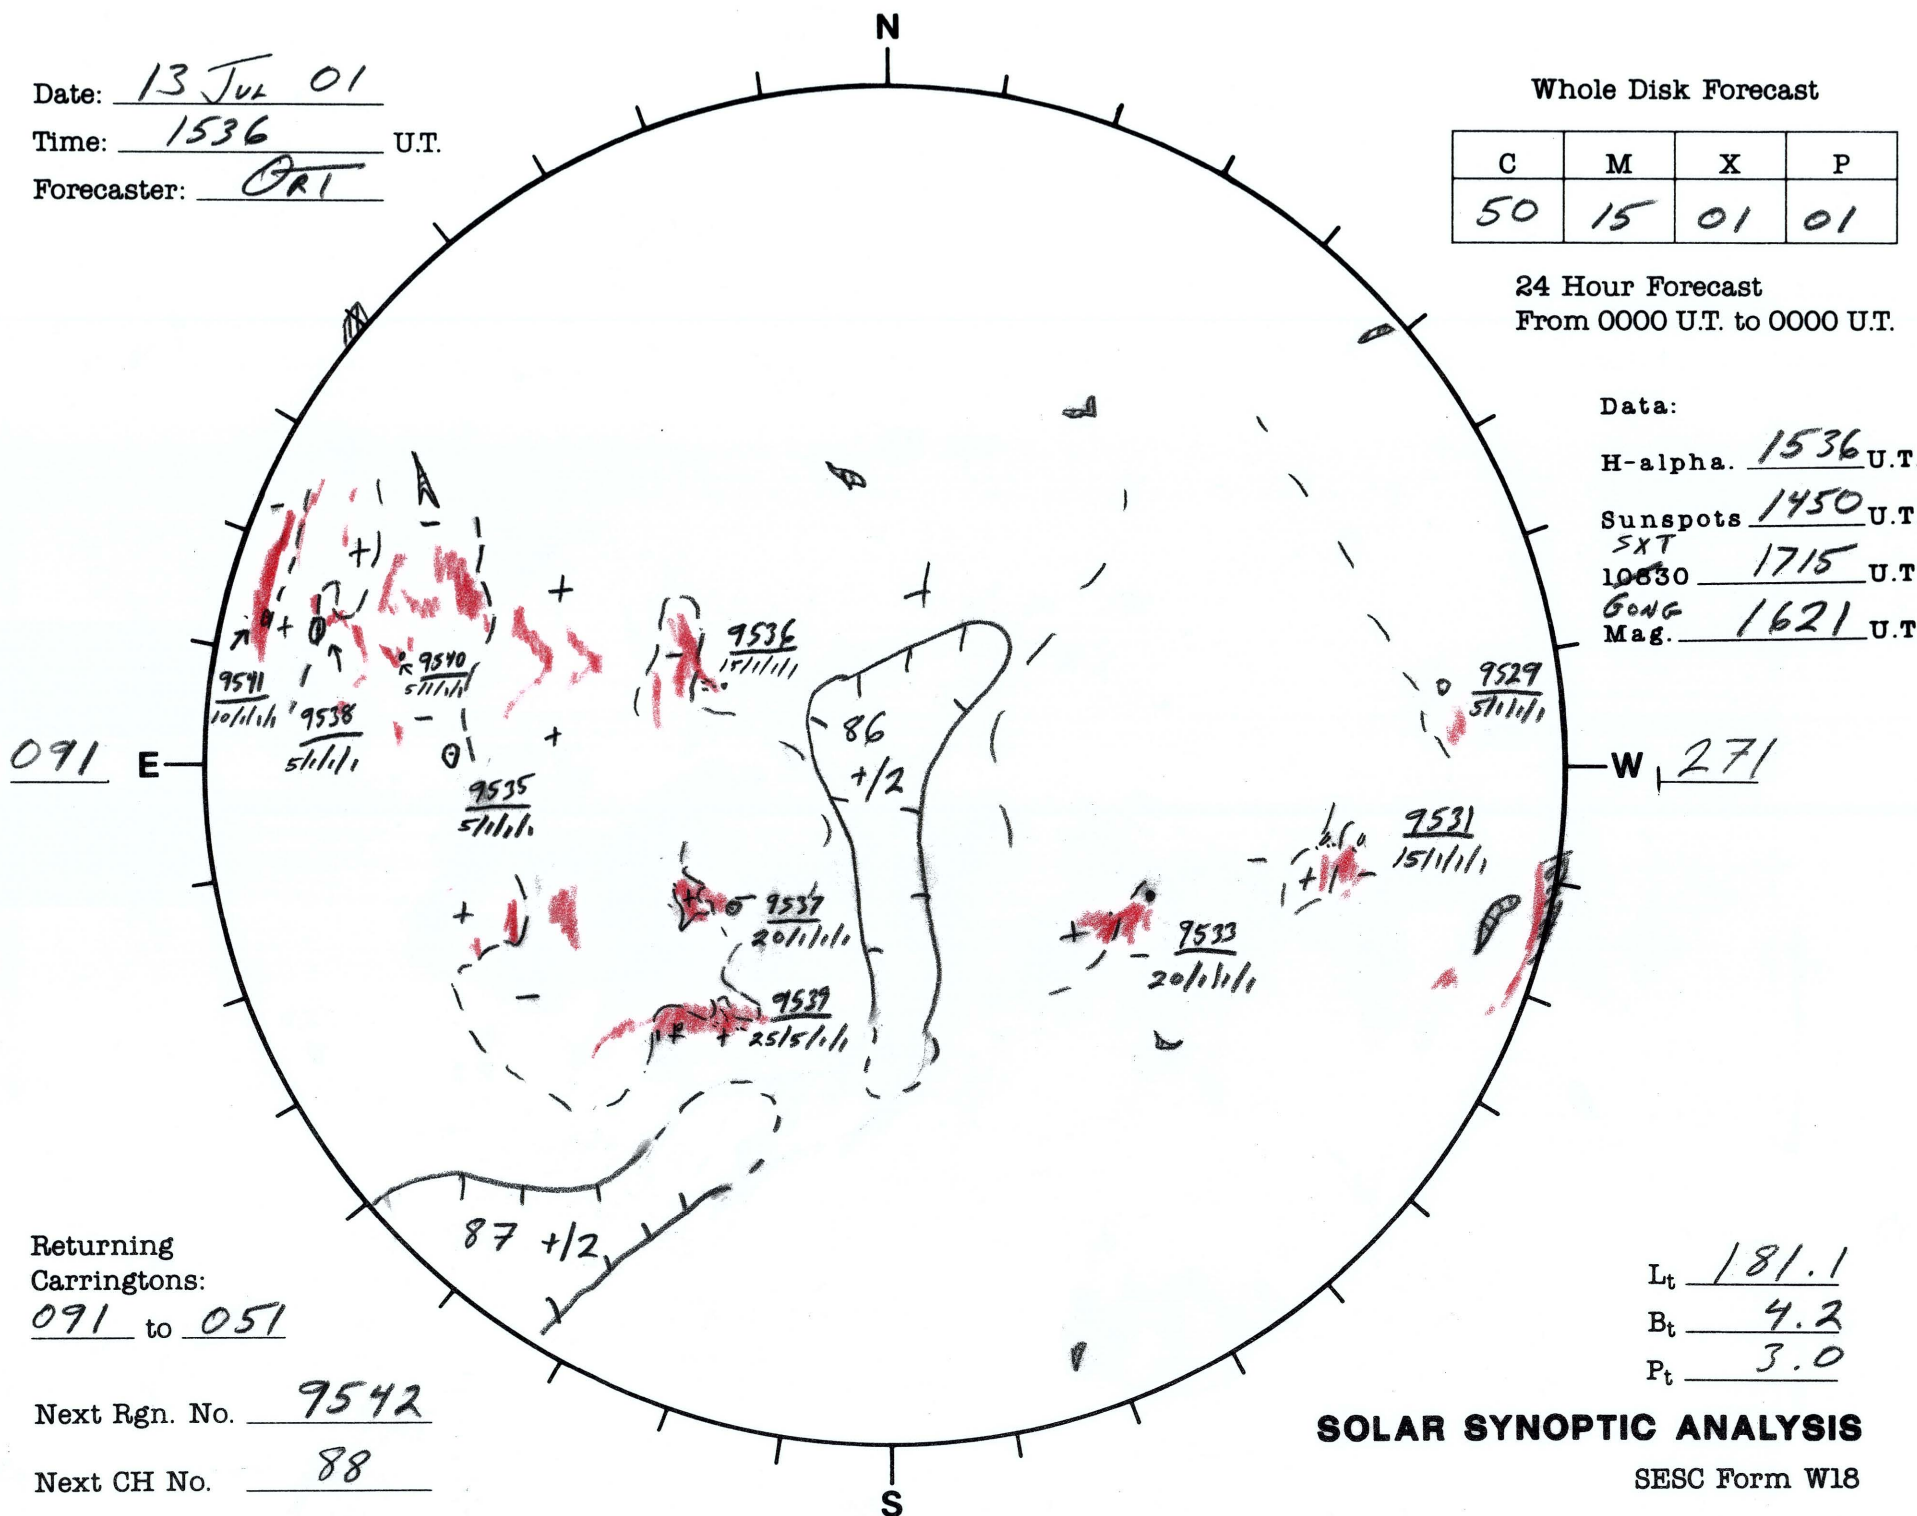

Date: 13 Jul 01
 Time: 1536 U.T.
 Forecaster: ORT

Whole Disk Forecast

C	M	X	P
50	15	01	01

24 Hour Forecast
 From 0000 U.T. to 0000 U.T.

Data:
 H-alpha. 1536 U.T.
 Sunspots 1450 U.T.
 SXT 1715 U.T.
 10830 1715 U.T.
 GONG 1621 U.T.
 Mag. 1621 U.T.

Returning Carringtons:
091 to 051

Next Rgn. No. 9542

Next CH No. 88

L_t 181.1
 B_t 4.2
 P_t 3.0

SOLAR SYNOPTIC ANALYSIS

SESC Form W18