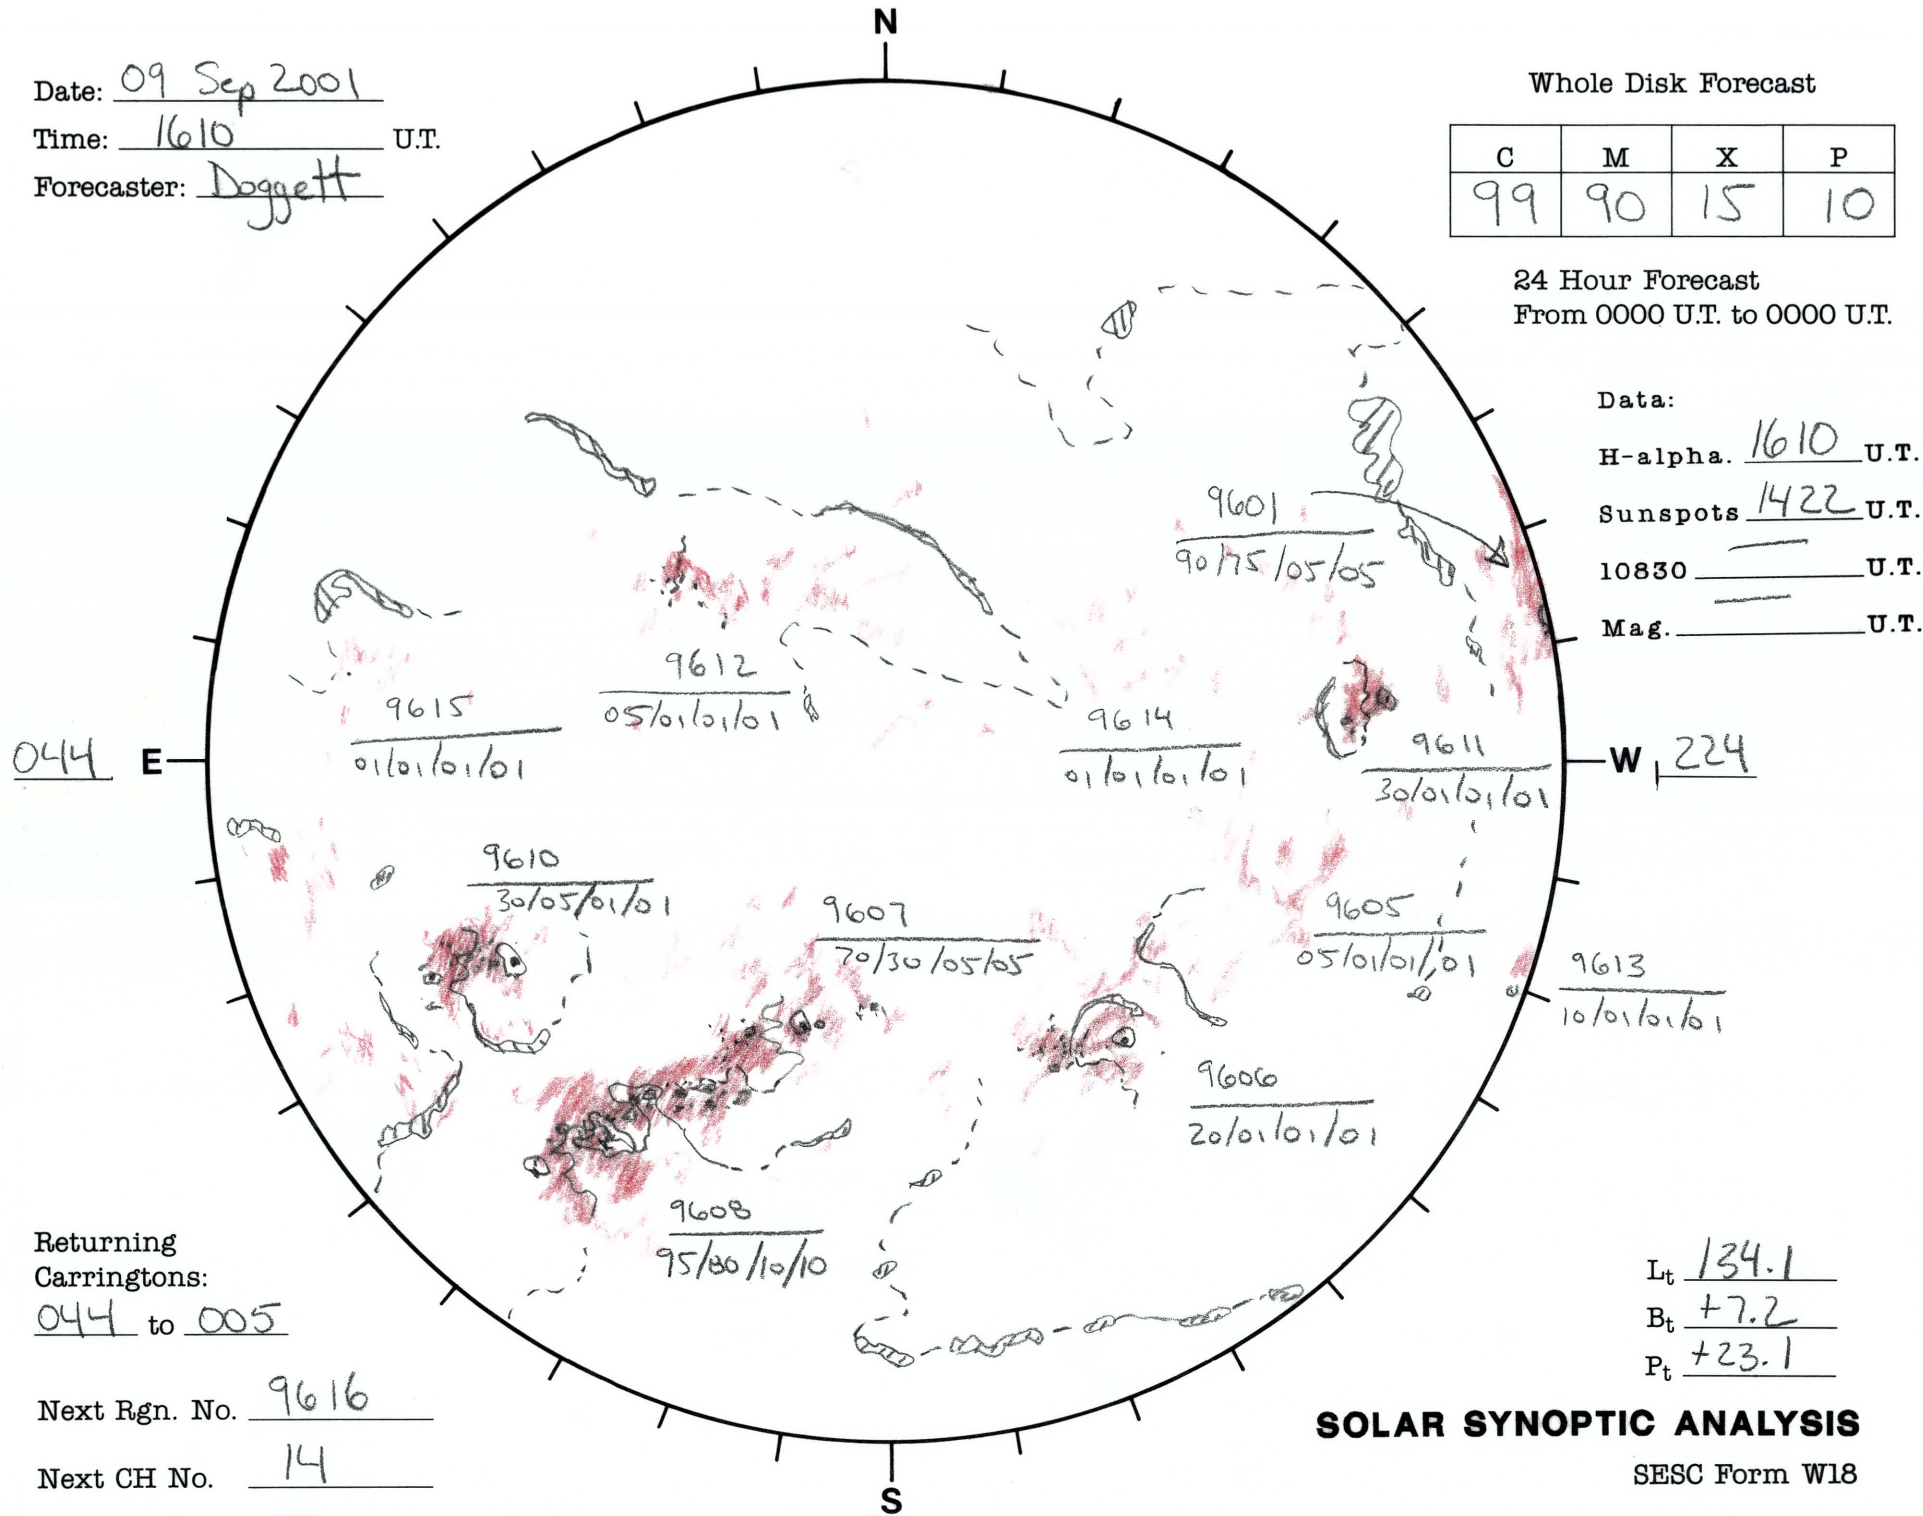

Date: 09 Sep 2001  
 Time: 1610 U.T.  
 Forecaster: Doggett

Whole Disk Forecast

C	M	X	P
99	90	15	10

24 Hour Forecast  
 From 0000 U.T. to 0000 U.T.

Data:  
 H-alpha. 1610 U.T.  
 Sunspots 1422 U.T.  
 10830        U.T.  
 Mag.        U.T.

044 E

W 224

Returning Carringtons:  
044 to 005

Next Rgn. No. 9616

Next CH No. 14

L<sub>t</sub> 134.1  
 B<sub>t</sub> +7.2  
 P<sub>t</sub> +23.1

**SOLAR SYNOPTIC ANALYSIS**