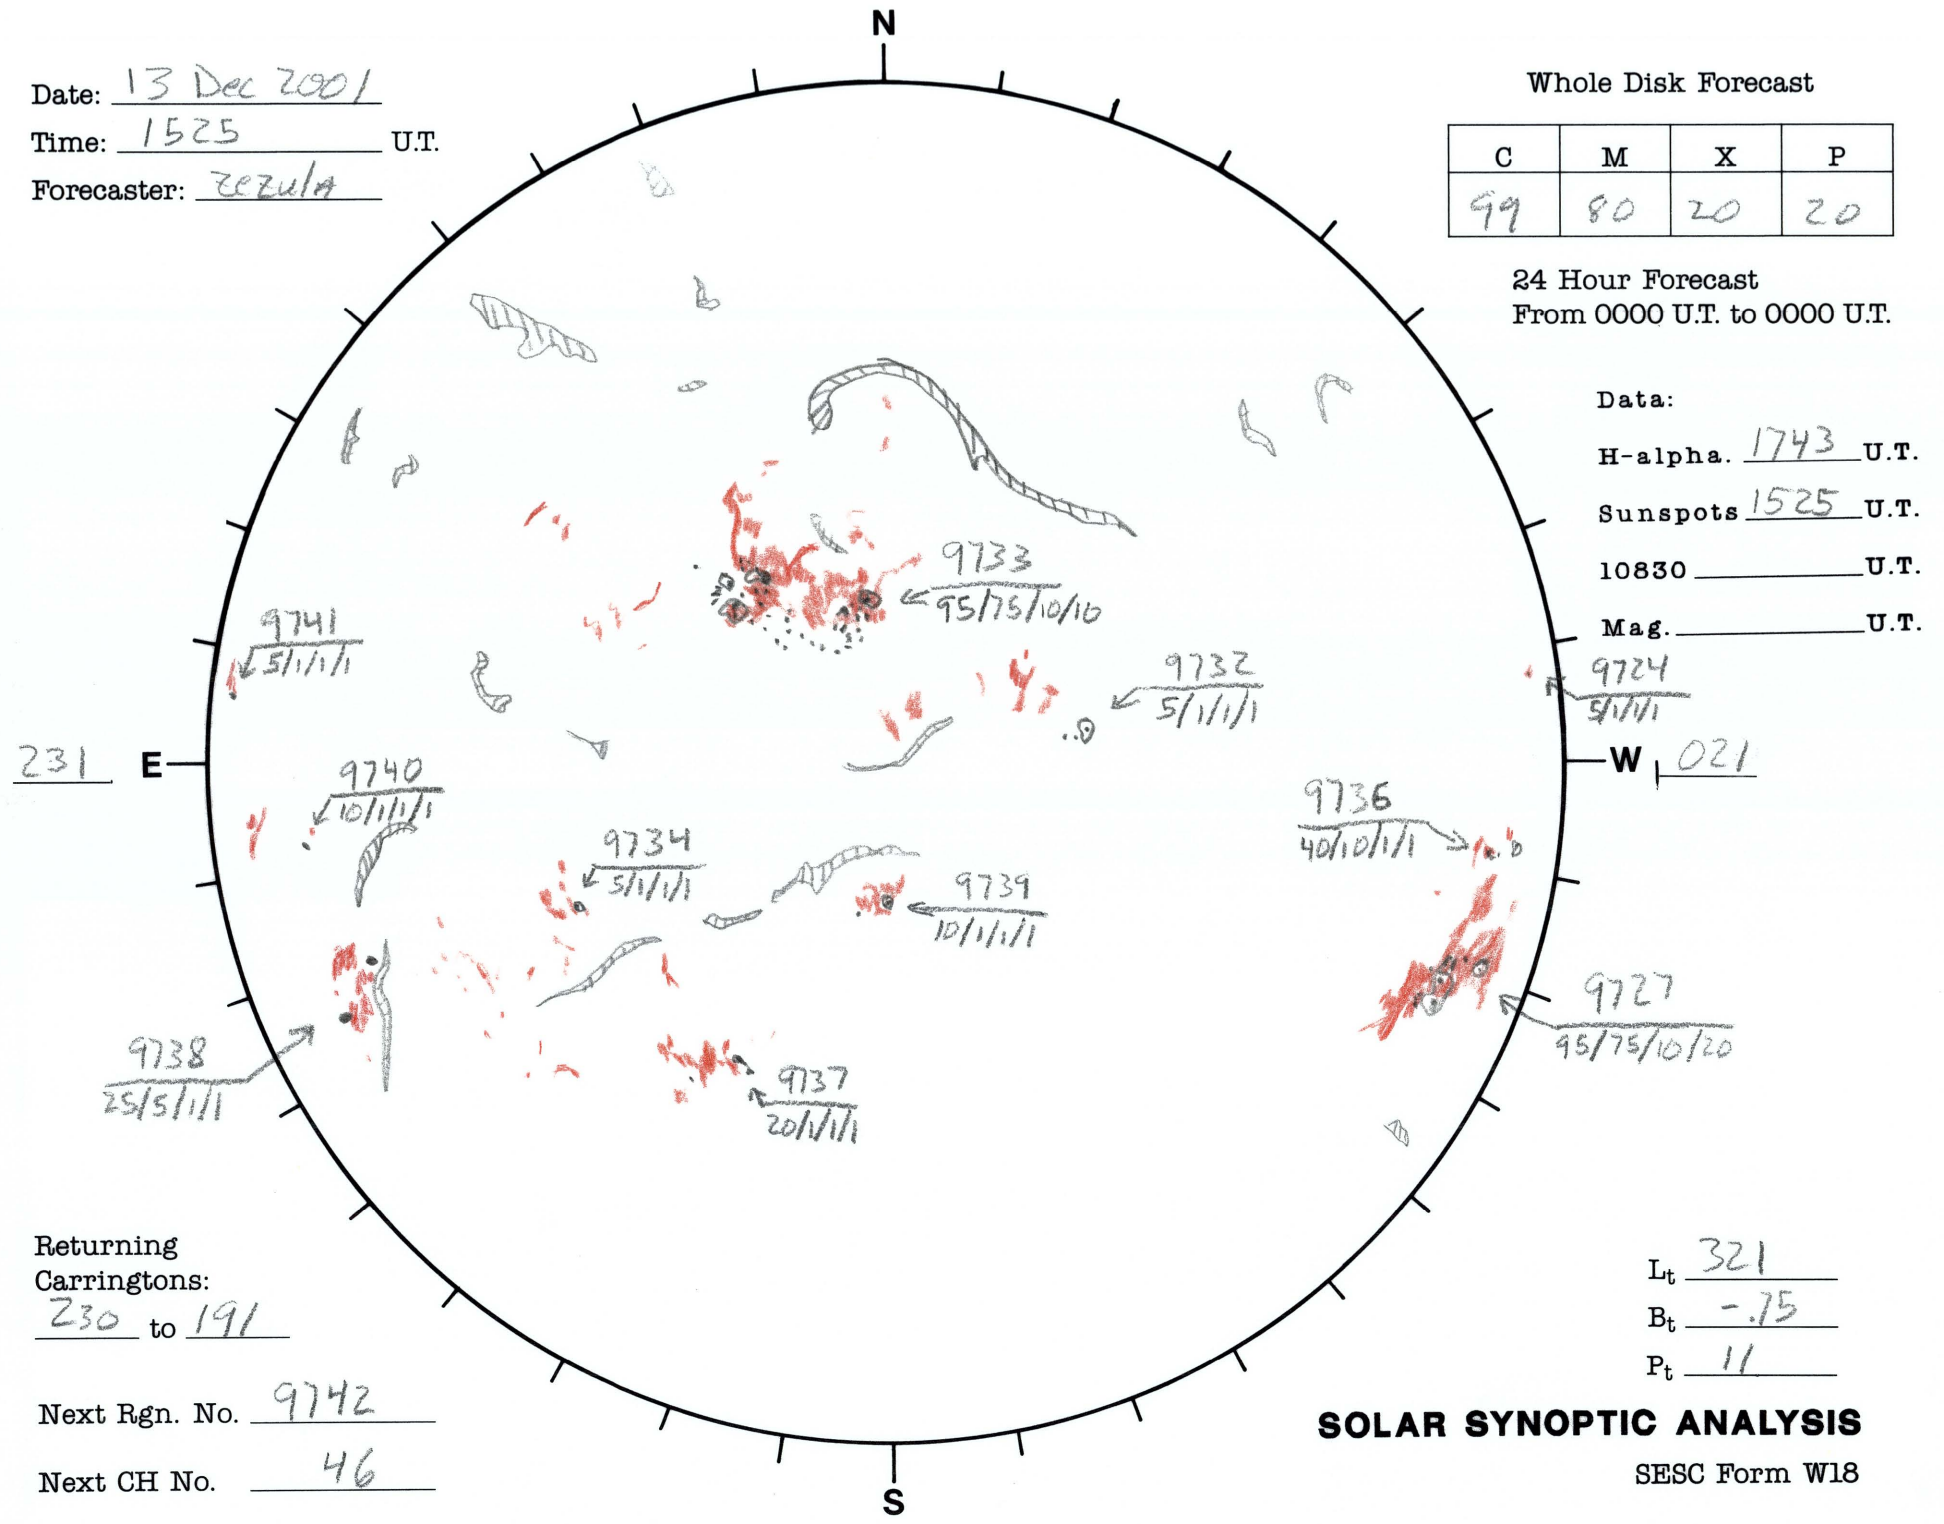

Date: 13 Dec 2001  
 Time: 1525 U.T.  
 Forecaster: zezula

Whole Disk Forecast

C	M	X	P
99	80	20	20

24 Hour Forecast  
 From 0000 U.T. to 0000 U.T.

Data:  
 H-alpha. 1743 U.T.  
 Sunspots 1525 U.T.  
 10830 \_\_\_\_\_ U.T.  
 Mag. \_\_\_\_\_ U.T.

9724  
5/1/1/1  
W | 021

Returning Carringtons:  
230 to 191

Next Rgn. No. 9742  
 Next CH No. 46

L<sub>t</sub> 321  
 B<sub>t</sub> -.75  
 P<sub>t</sub> 11

**SOLAR SYNOPTIC ANALYSIS**

SESC Form W18