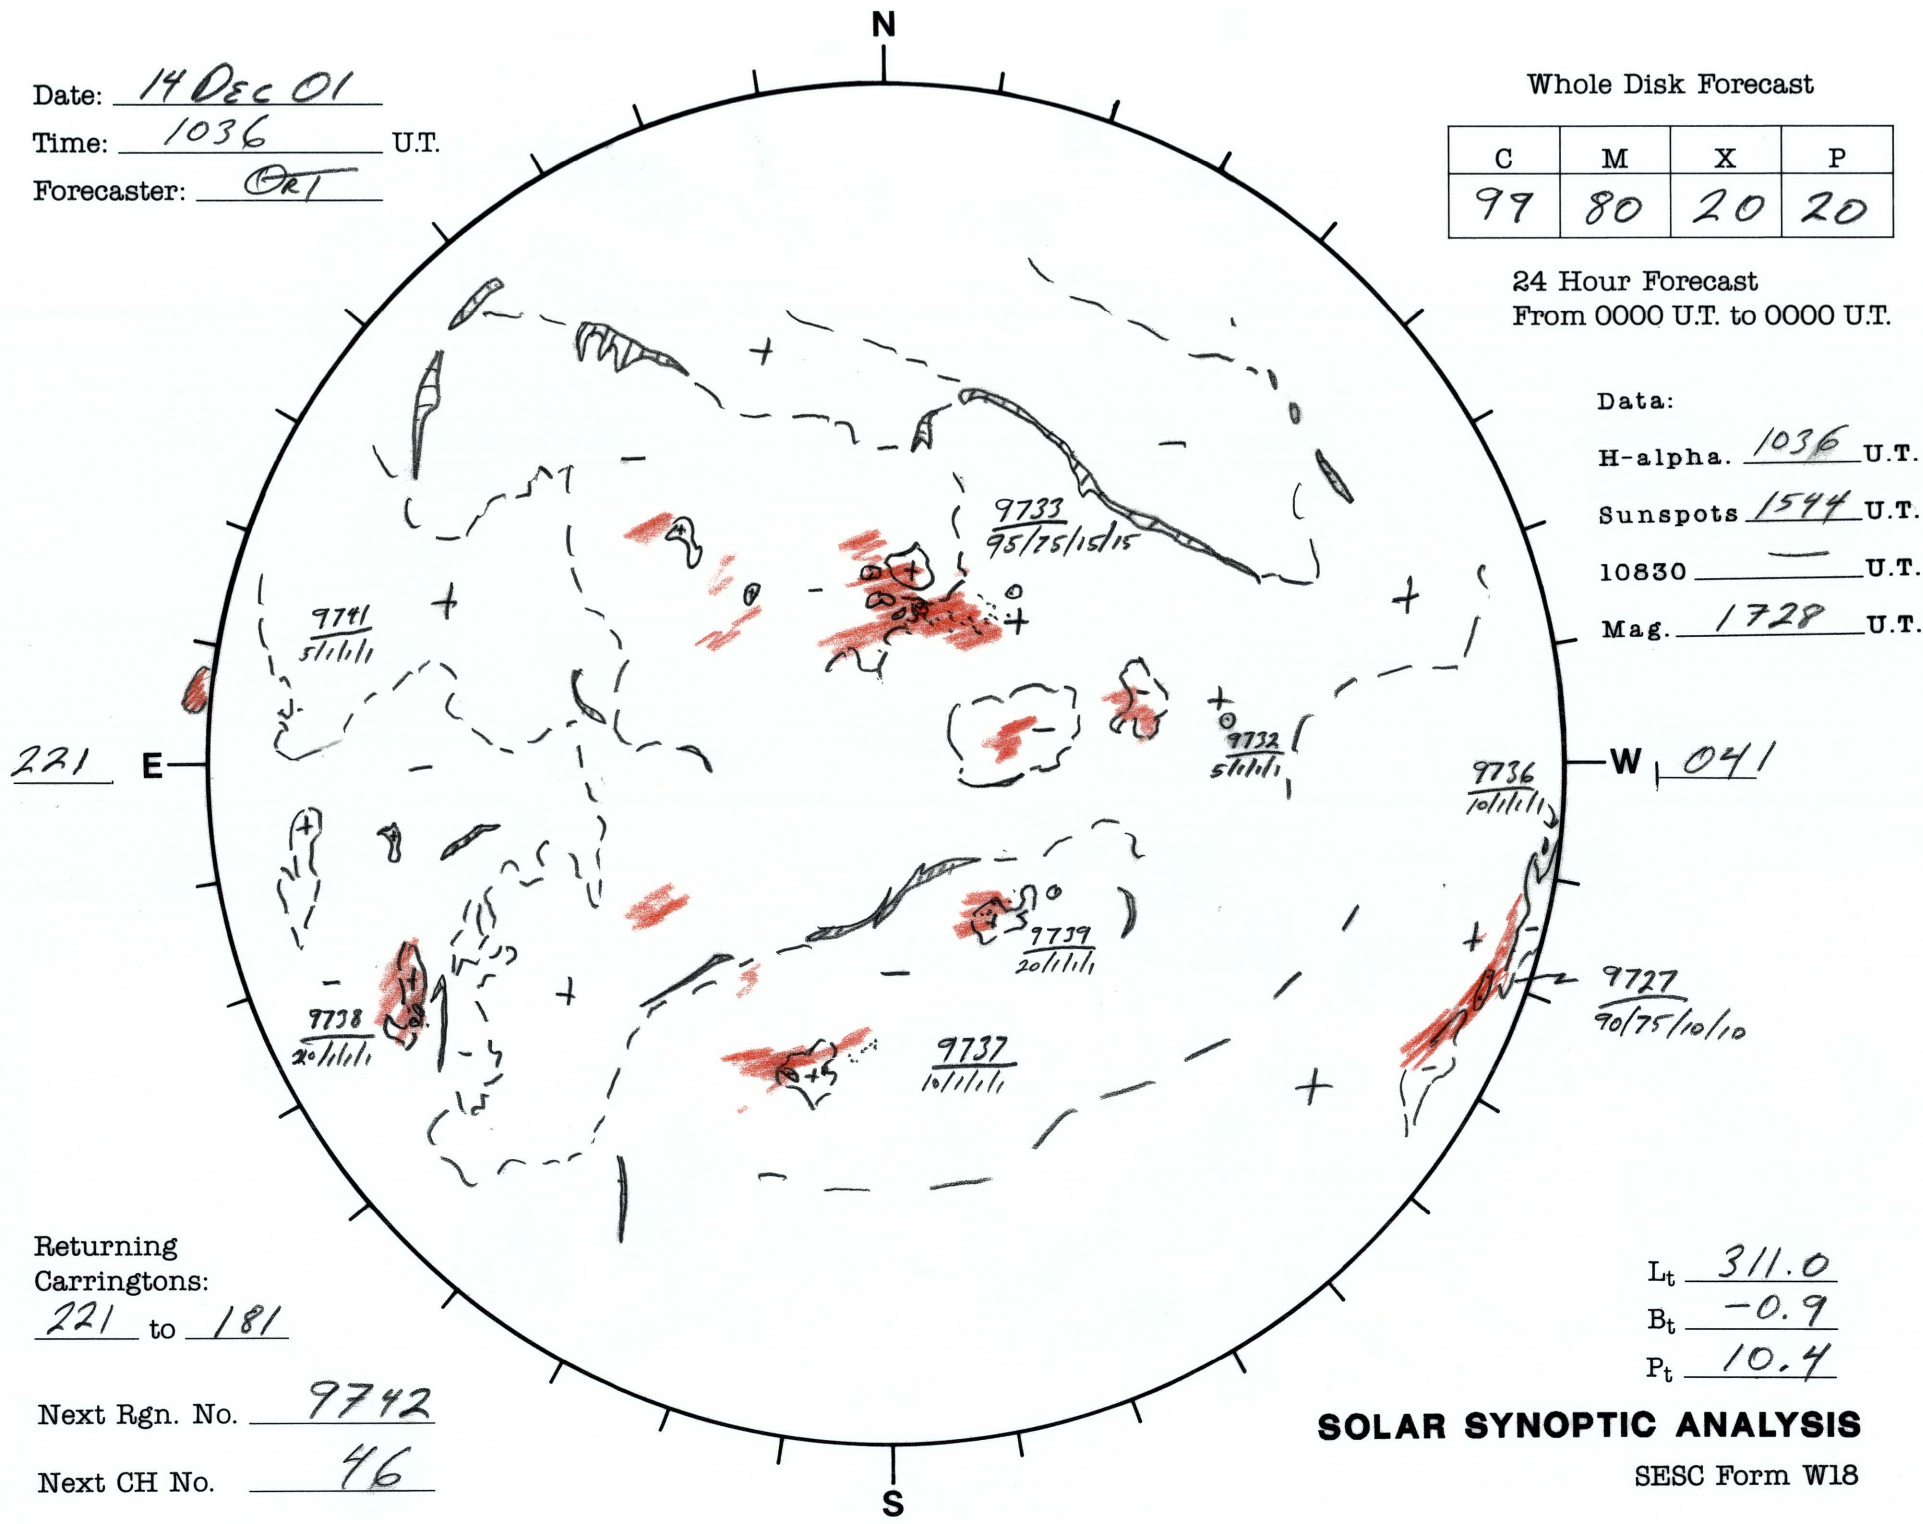

Date: 14 Dec 01  
 Time: 1036 U.T.  
 Forecaster: ORT

Whole Disk Forecast

| C  | M  | X  | P  |
|----|----|----|----|
| 99 | 80 | 20 | 20 |

24 Hour Forecast  
 From 0000 U.T. to 0000 U.T.

Data:  
 H-alpha. 1036 U.T.  
 Sunspots 1544 U.T.  
 10830 — U.T.  
 Mag. 1728 U.T.

221 E

W 041

Returning Carringtons:  
221 to 181

Next Rgn. No. 9742  
 Next CH No. 46

L<sub>t</sub> 311.0  
 B<sub>t</sub> -0.9  
 P<sub>t</sub> 10.4

**SOLAR SYNOPTIC ANALYSIS**

SESC Form W18