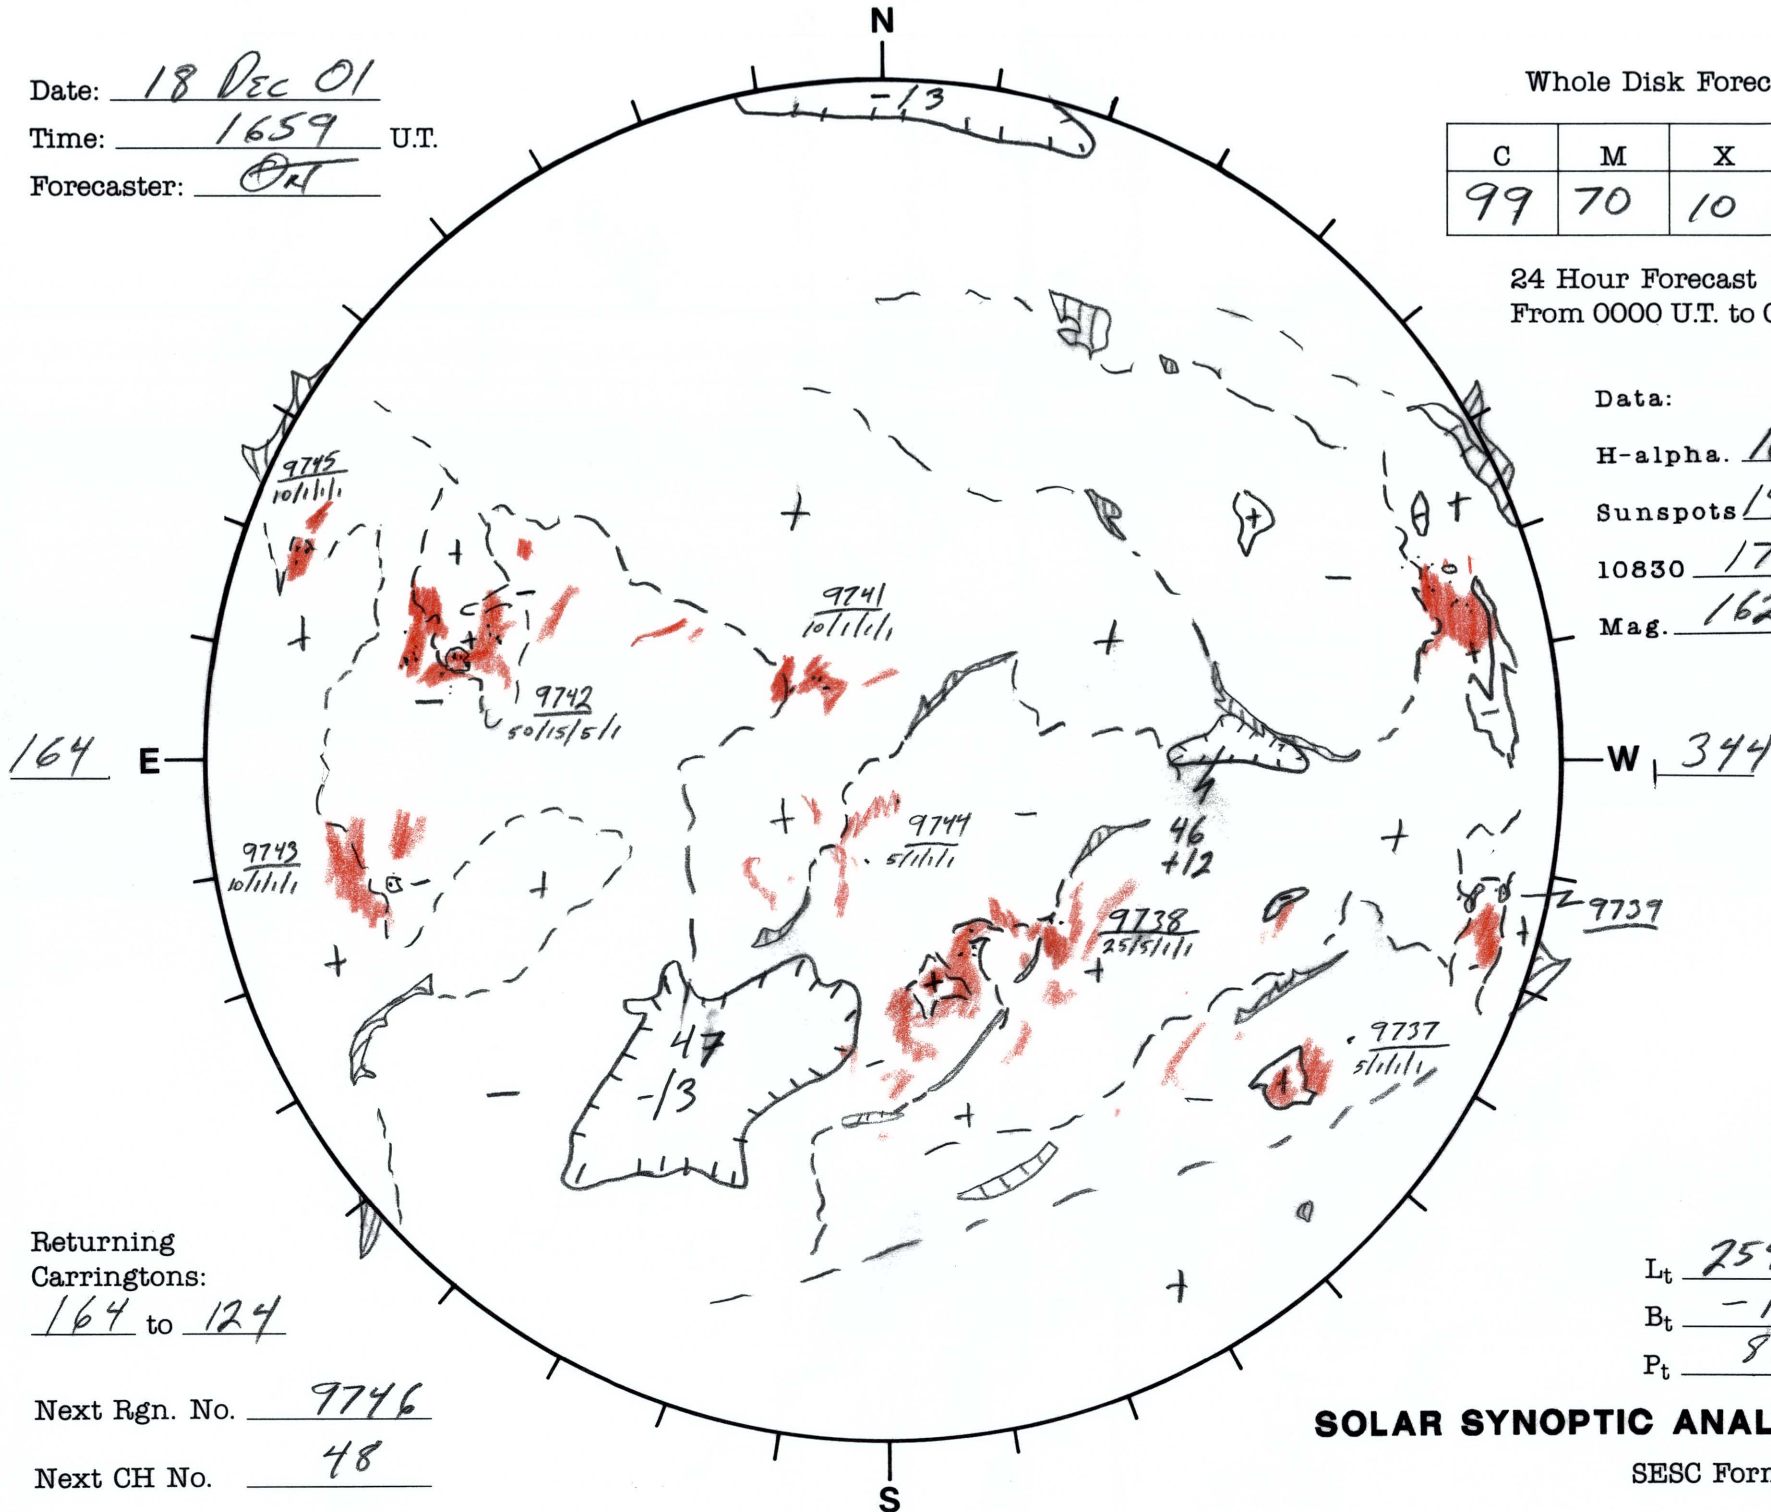

Date: 18 Dec 01  
 Time: 1659 U.T.  
 Forecaster: ORT

Whole Disk Forecast

C	M	X	P
99	70	10	10

24 Hour Forecast  
 From 0000 U.T. to 0000 U.T.

Data:  
 H-alpha. 1659 U.T.  
 Sunspots 1925 U.T.  
 10830 1735 U.T.  
 Mag. 1625 U.T.

Returning Carringtons:  
164 to 124

Next Rgn. No. 9746

Next CH No. 48

L<sub>t</sub> 254.8  
 B<sub>t</sub> -1.4  
 P<sub>t</sub> 8.5

**SOLAR SYNOPTIC ANALYSIS**

SESC Form W18