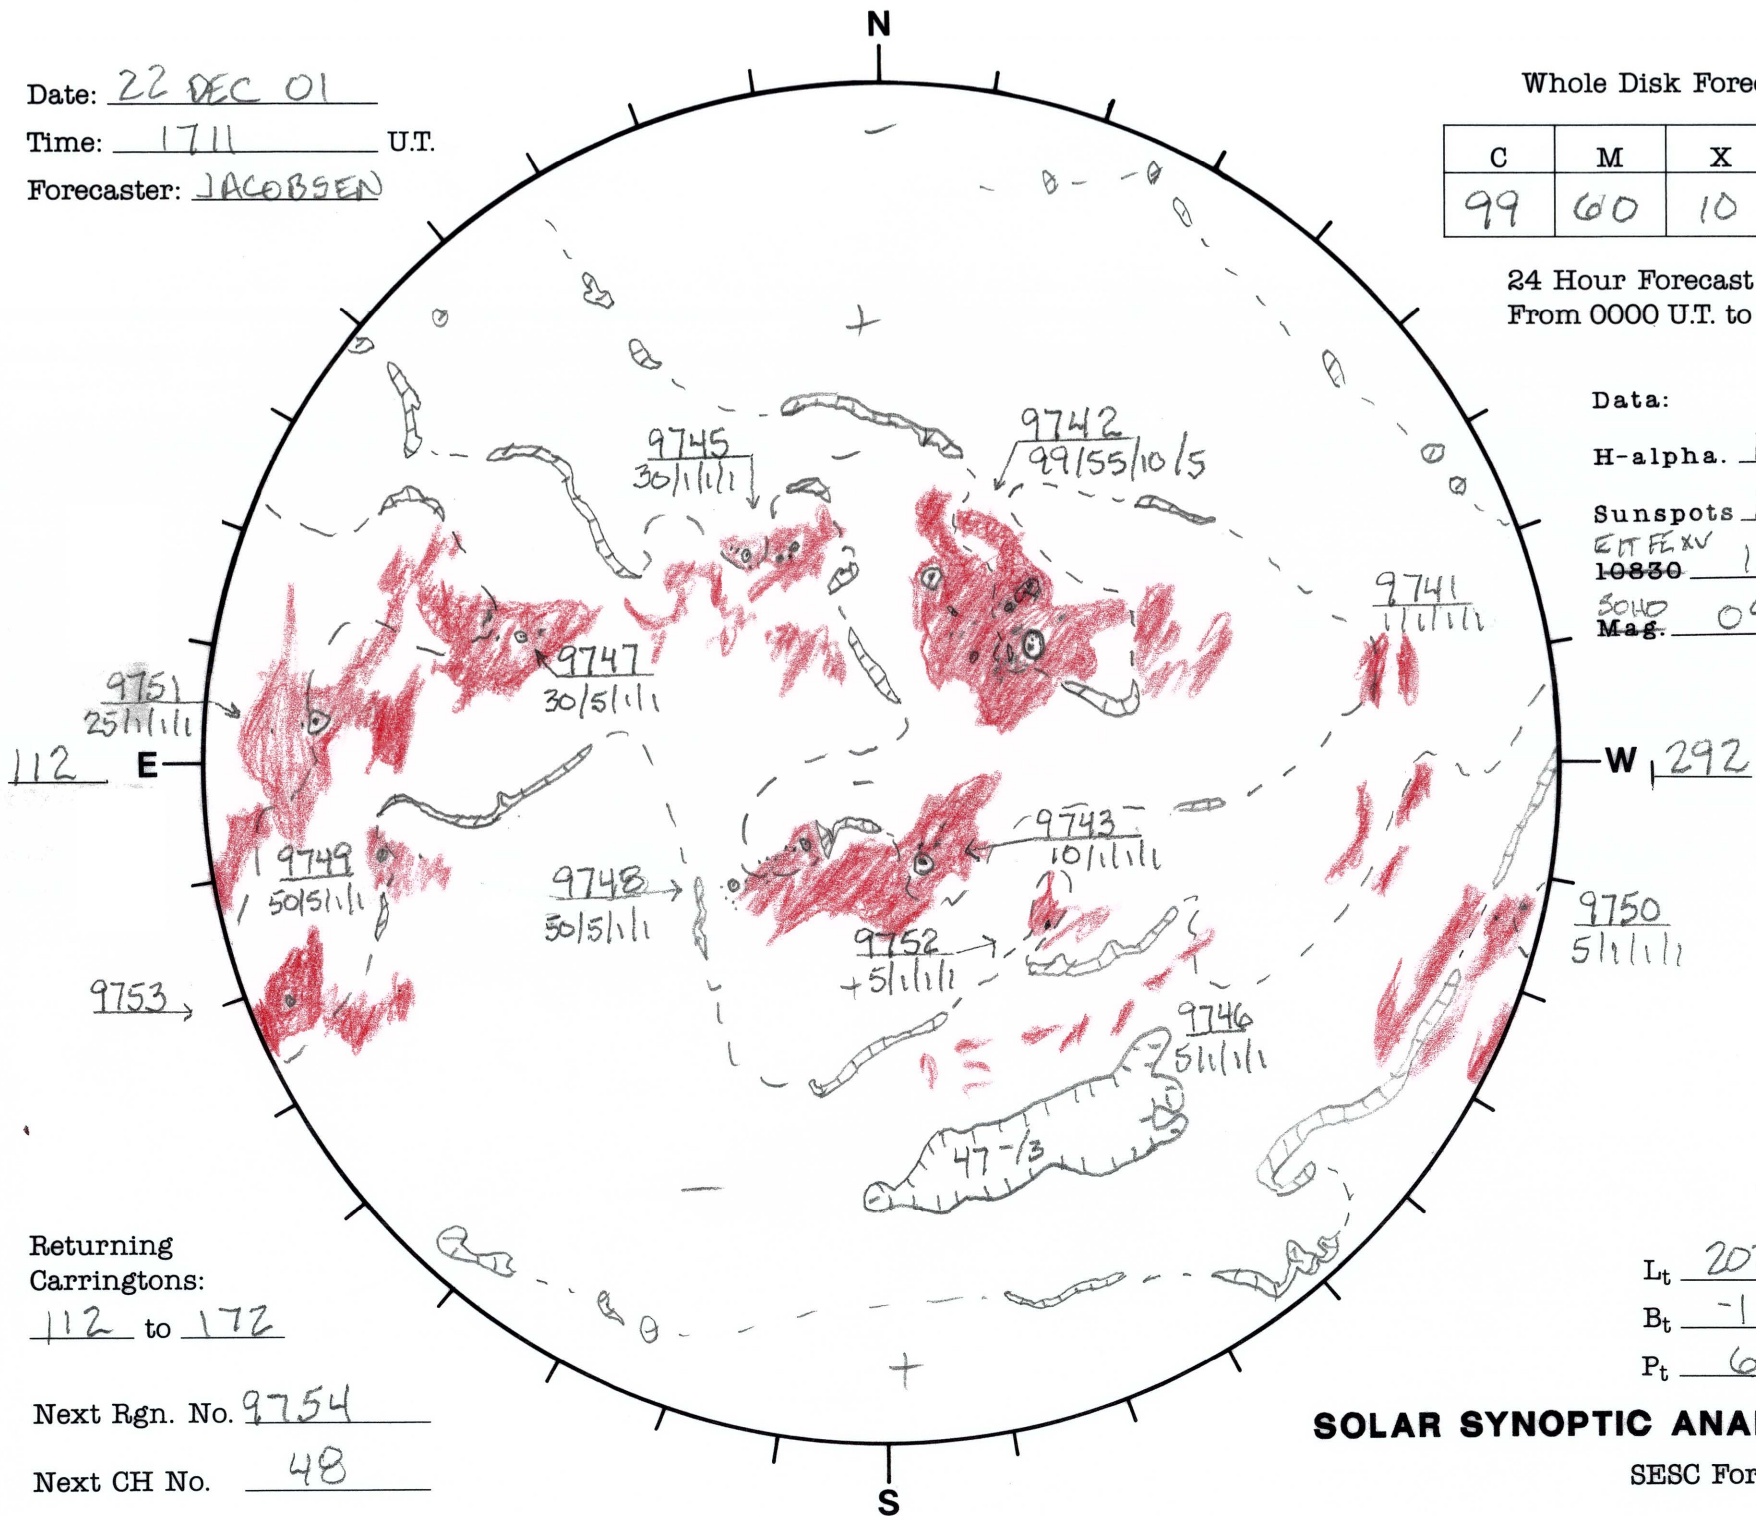

Date: 22 DEC 01
 Time: 1711 U.T.
 Forecaster: JACOBSEN

Whole Disk Forecast

C	M	X	P
99	60	10	5

24 Hour Forecast
 From 0000 U.T. to 0000 U.T.

Data:
 H-alpha. 1711 U.T.
 Sunspots 1520 U.T.
 EIT FE XV 10830 1306 U.T.
 SOHO 0928 U.T.
 Mag. 0928 U.T.

Returning Carringtons:
112 to 172

Next Rgn. No. 9754
 Next CH No. 48

L_t 202.0
 B_t -1.9
 P_t 6.6

SOLAR SYNOPTIC ANALYSIS

SESC Form W18