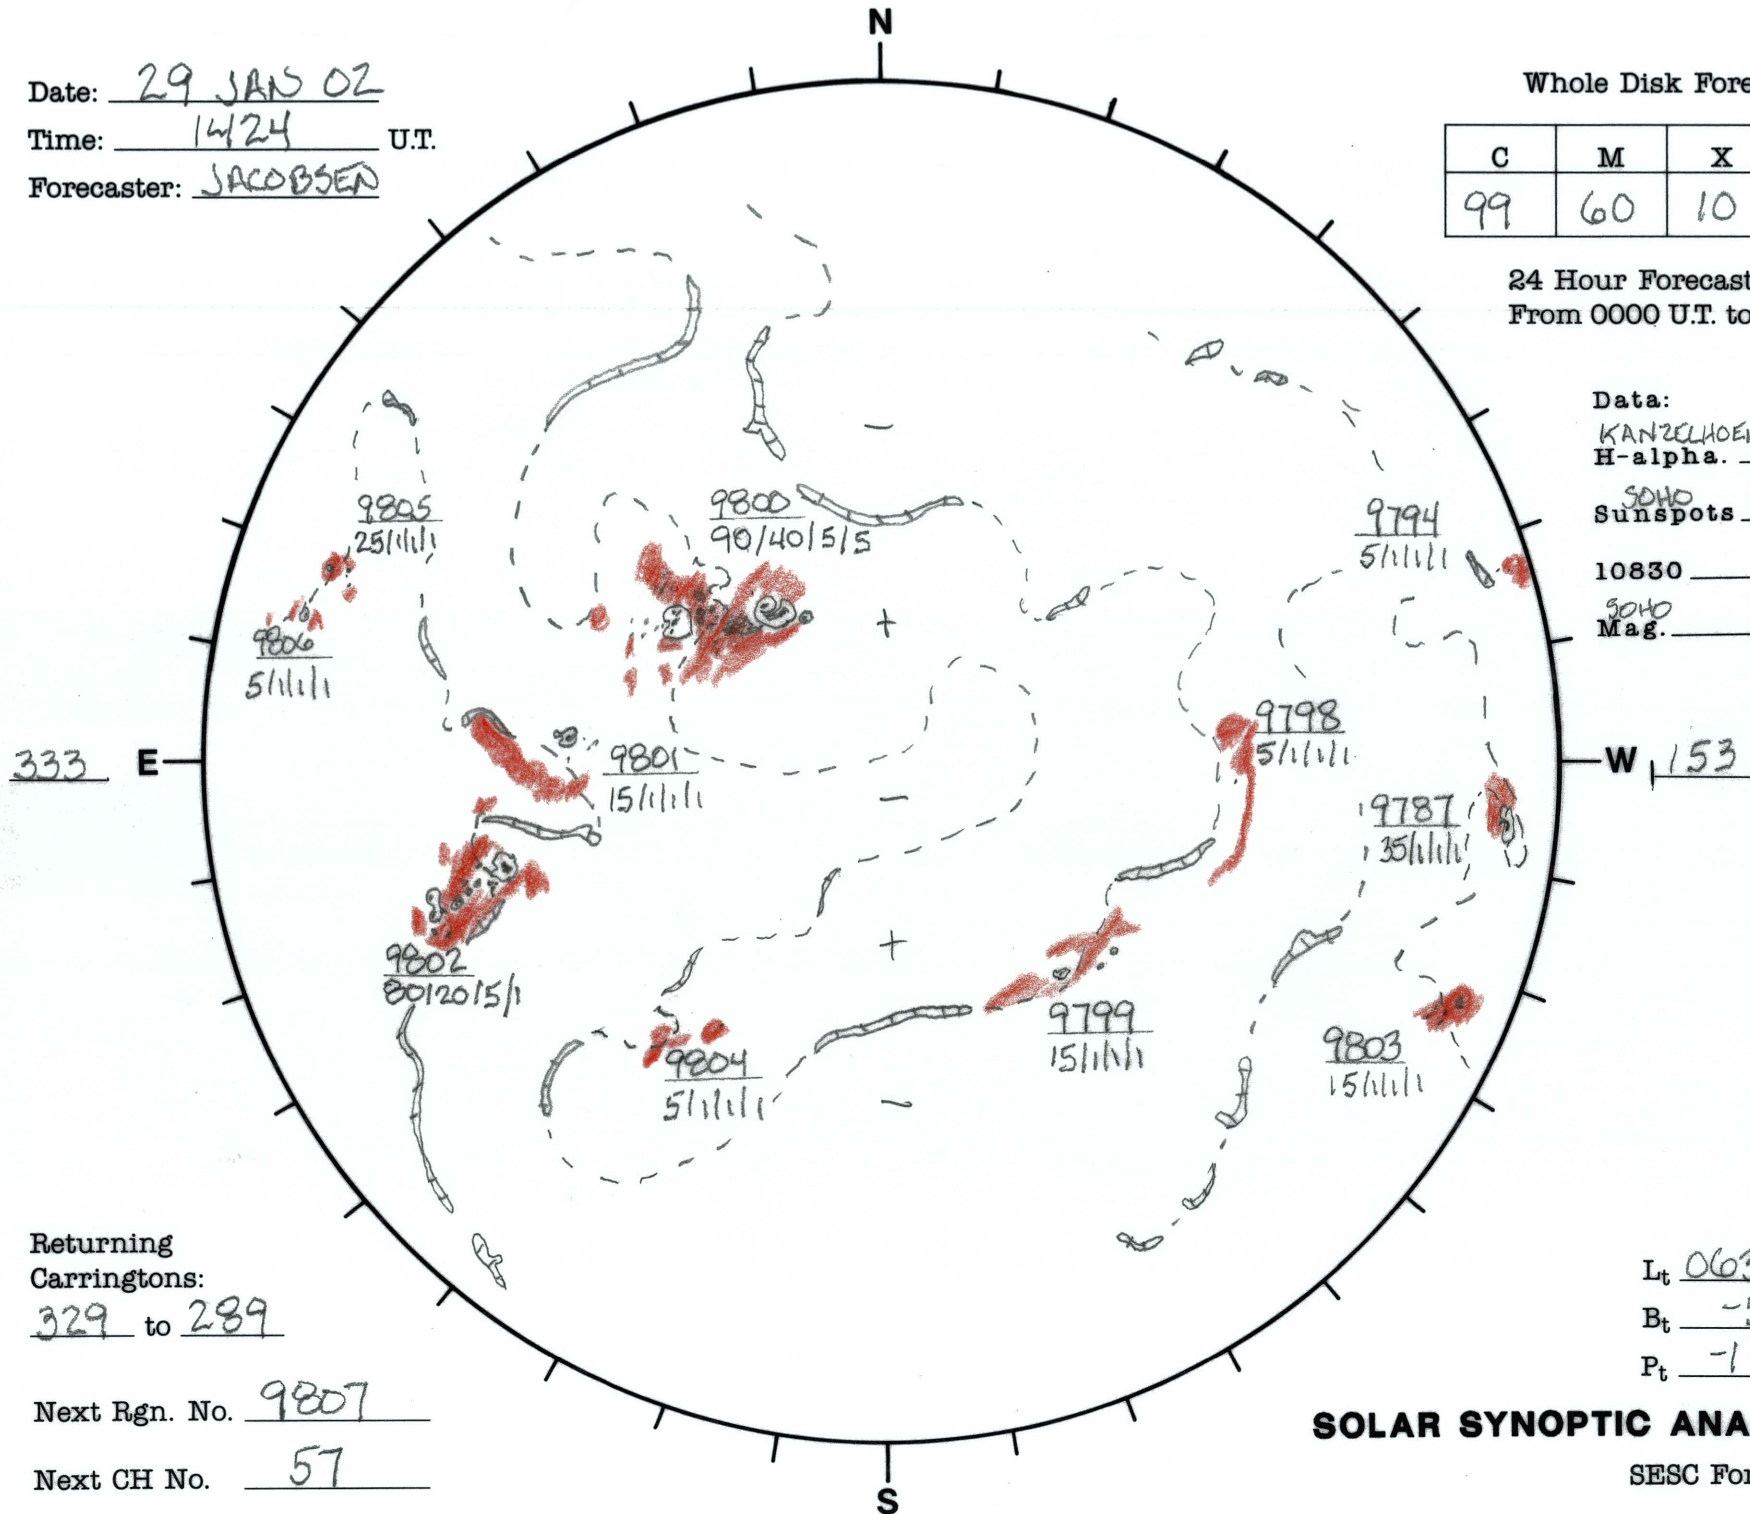

Date: 29 JAN 02
 Time: 1424 U.T.
 Forecaster: JACOBSEN

Whole Disk Forecast

C	M	X	P
99	60	10	5

24 Hour Forecast
 From 0000 U.T. to 0000 U.T.

Data:
 KANZELHOEHE
 H-alpha. 0751 U.T.
 SOHO
 Sunspots 1424 U.T.
 10830 N/A U.T.
 SOHO
 Mag. 1424 U.T.

Returning
 Carringtons:
329 to 289

Next Rgn. No. 9807

Next CH No. 57

L_t 063.1
 B_t -5.8
 P_t -11.1

SOLAR SYNOPTIC ANALYSIS

SESC Form W18