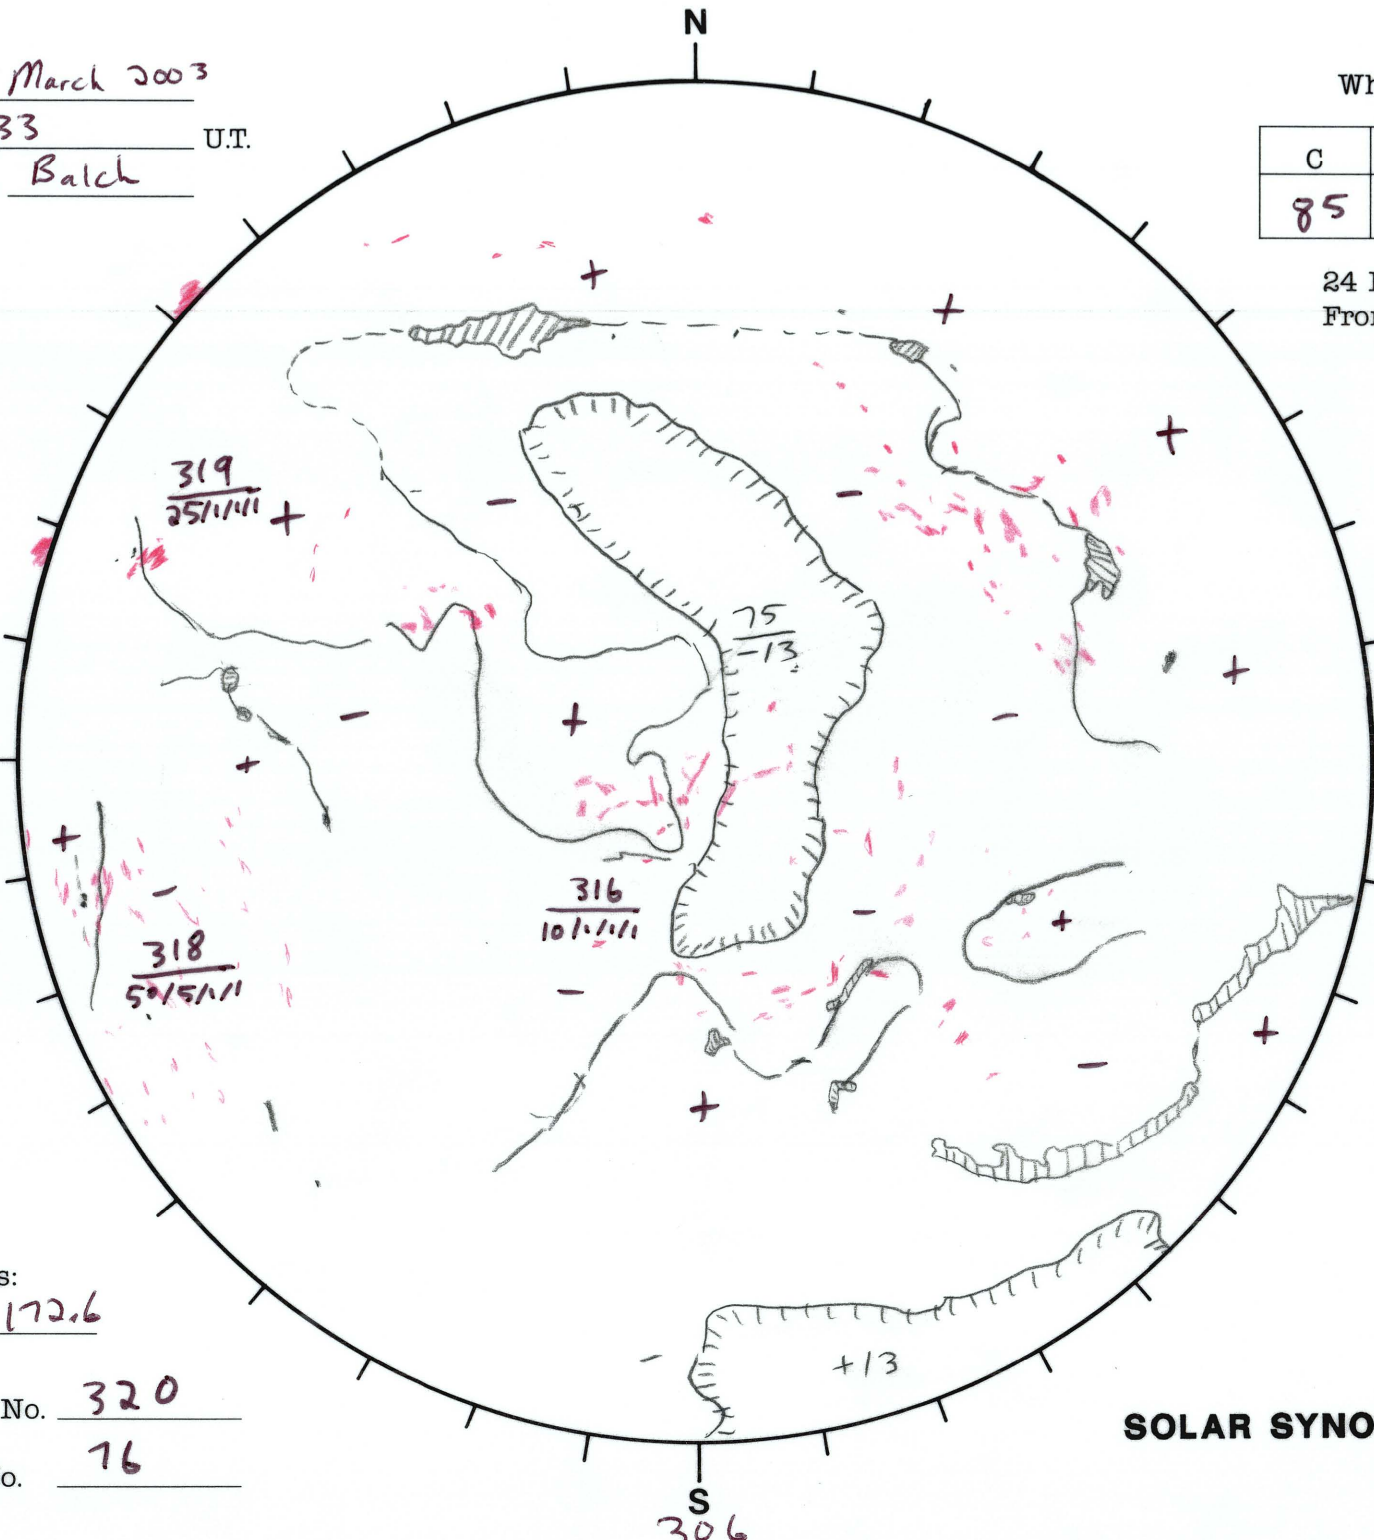

Date: 23 March 2003
 Time: 1633 U.T.
 Forecaster: Balch

Whole Disk Forecast

C	M	X	P
85	10	1	1

24 Hour Forecast
 From 0000 U.T. to 0000 U.T.

Data:
 H-alpha. 1633 U.T.
 Sunspots 1424 U.T.
 10830 24 U.T.
 Mag. 1428 U.T.
 EIT 284 1306

216

E

W 036

Returning
 Carringtons:

212.2 to 172.6

Next Rgn. No. 320

Next CH No. 76

L_t 306.25
 B_t -6.94
 P_t -25.53

SOLAR SYNOPTIC ANALYSIS

SESC Form W18

S
306