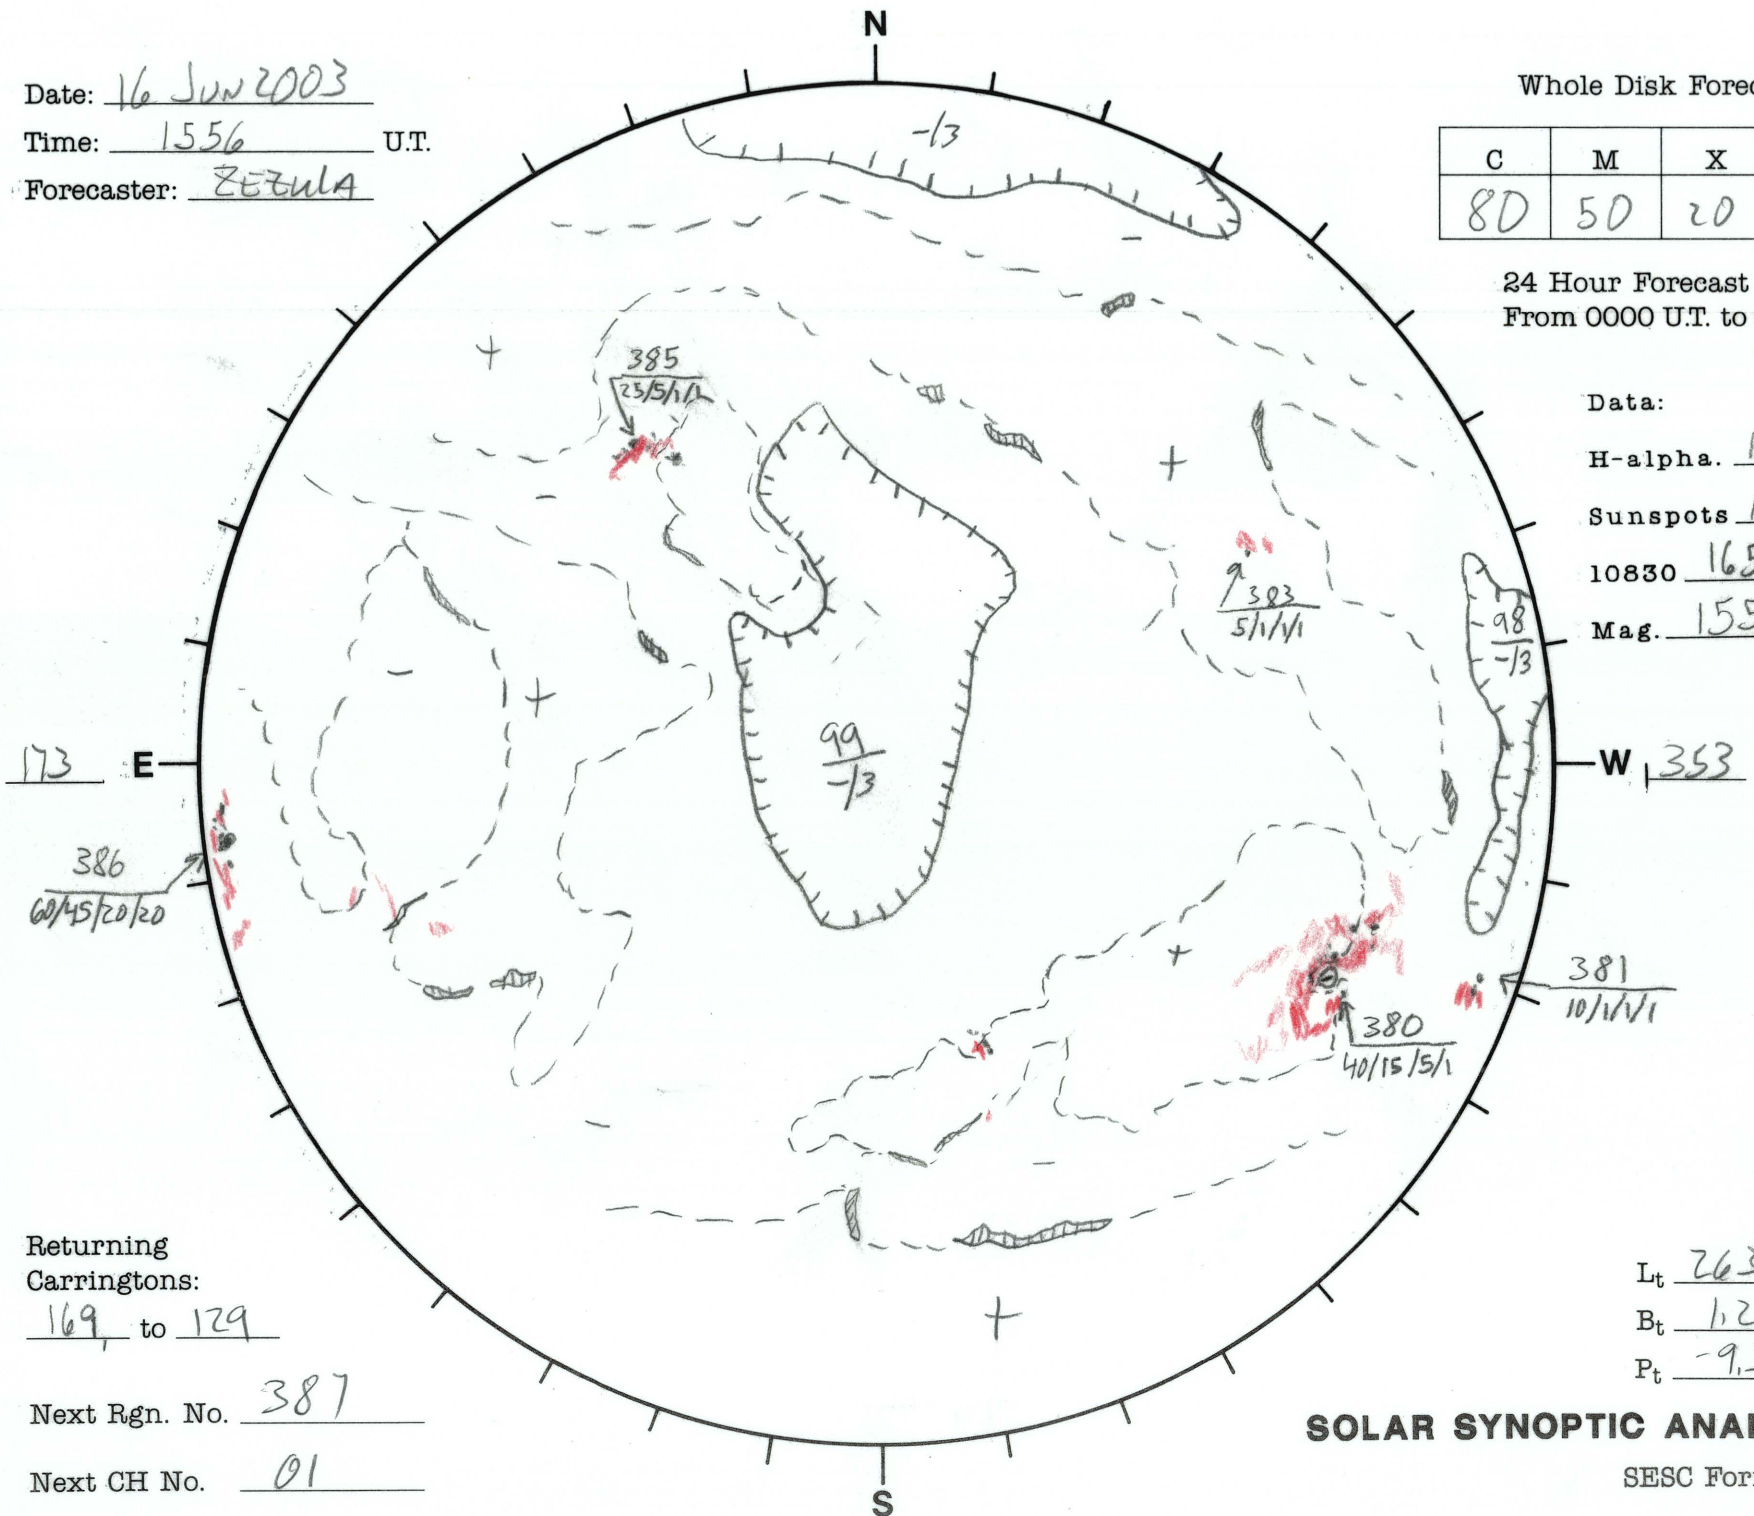

Date: 16 Jun 2003  
 Time: 1556 U.T.  
 Forecaster: ZEZULA

Whole Disk Forecast

C	M	X	P
80	50	20	20

24 Hour Forecast  
 From 0000 U.T. to 0000 U.T.

Data:  
 H-alpha. 1556 U.T.  
 Sunspots 1408 U.T.  
 10830 1657 U.T.  
 Mag. 1552 U.T.

Returning Carringtons:  
169 to 129

Next Rgn. No. 387

Next CH No. 01

L<sub>t</sub> 263  
 B<sub>t</sub> 1.2  
 P<sub>t</sub> -9.3

**SOLAR SYNOPTIC ANALYSIS**