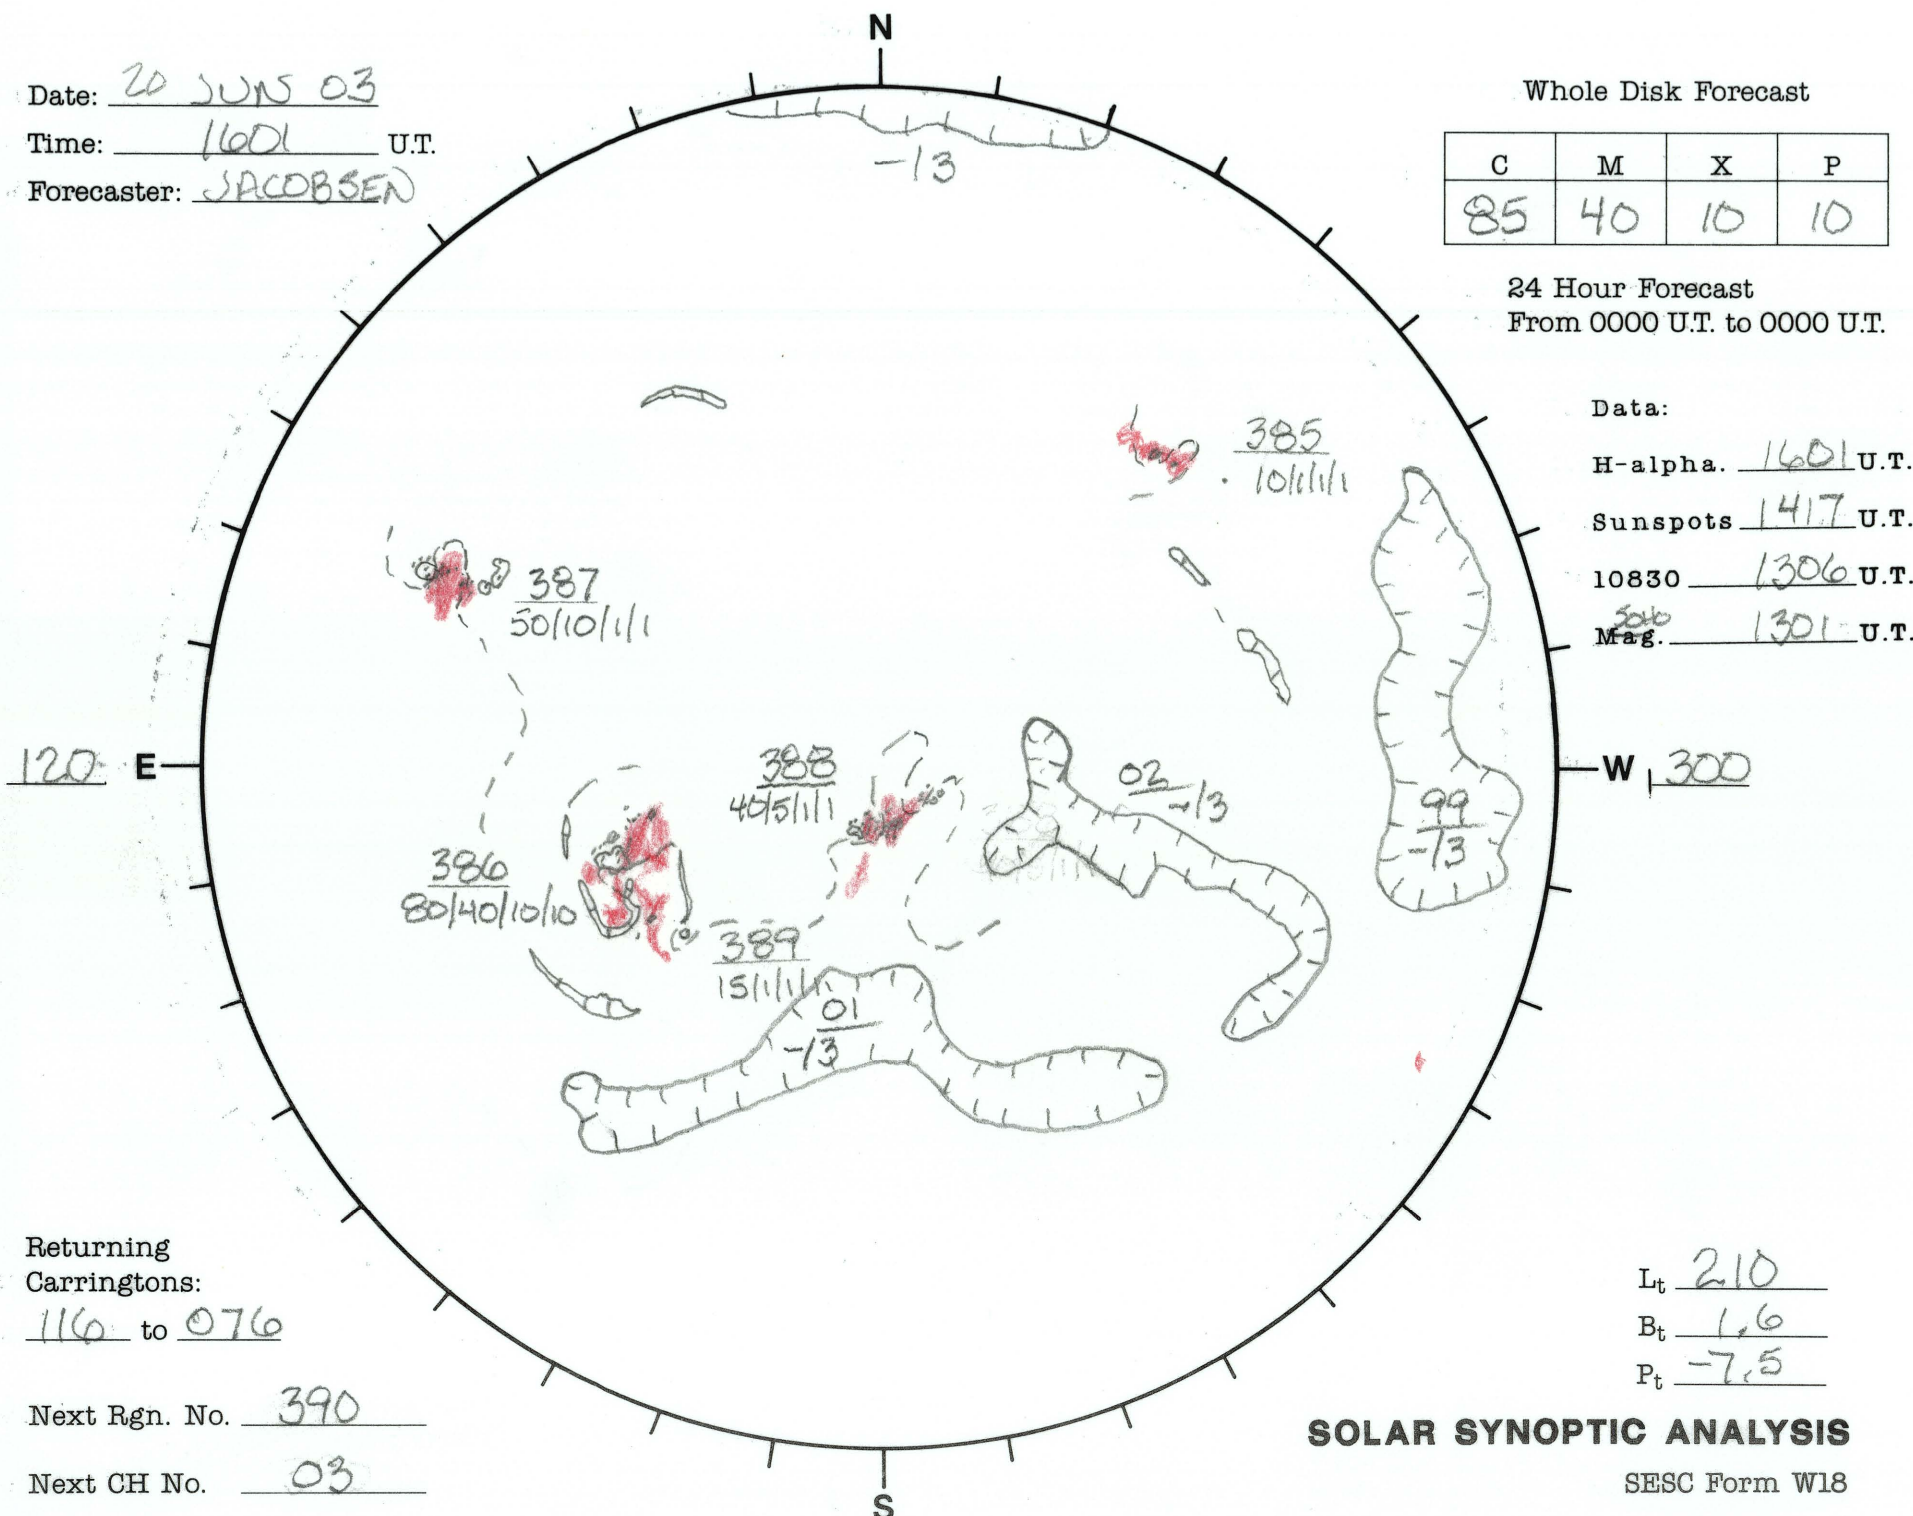

Date: 20 JUN 03  
 Time: 1601 U.T.  
 Forecaster: JACOBSEN

Whole Disk Forecast

C	M	X	P
85	40	10	10

24 Hour Forecast  
 From 0000 U.T. to 0000 U.T.

Data:

H-alpha. 1601 U.T.

Sunspots 1417 U.T.

10830 1306 U.T.

<sup>Solo</sup> Mag. 1301 U.T.

Returning Carringtons:

116 to 076

Next Rgn. No. 390

Next CH No. 03

L<sub>t</sub> 2.10  
 B<sub>t</sub> 1.6  
 P<sub>t</sub> -7.5

**SOLAR SYNOPTIC ANALYSIS**

SESC Form W18