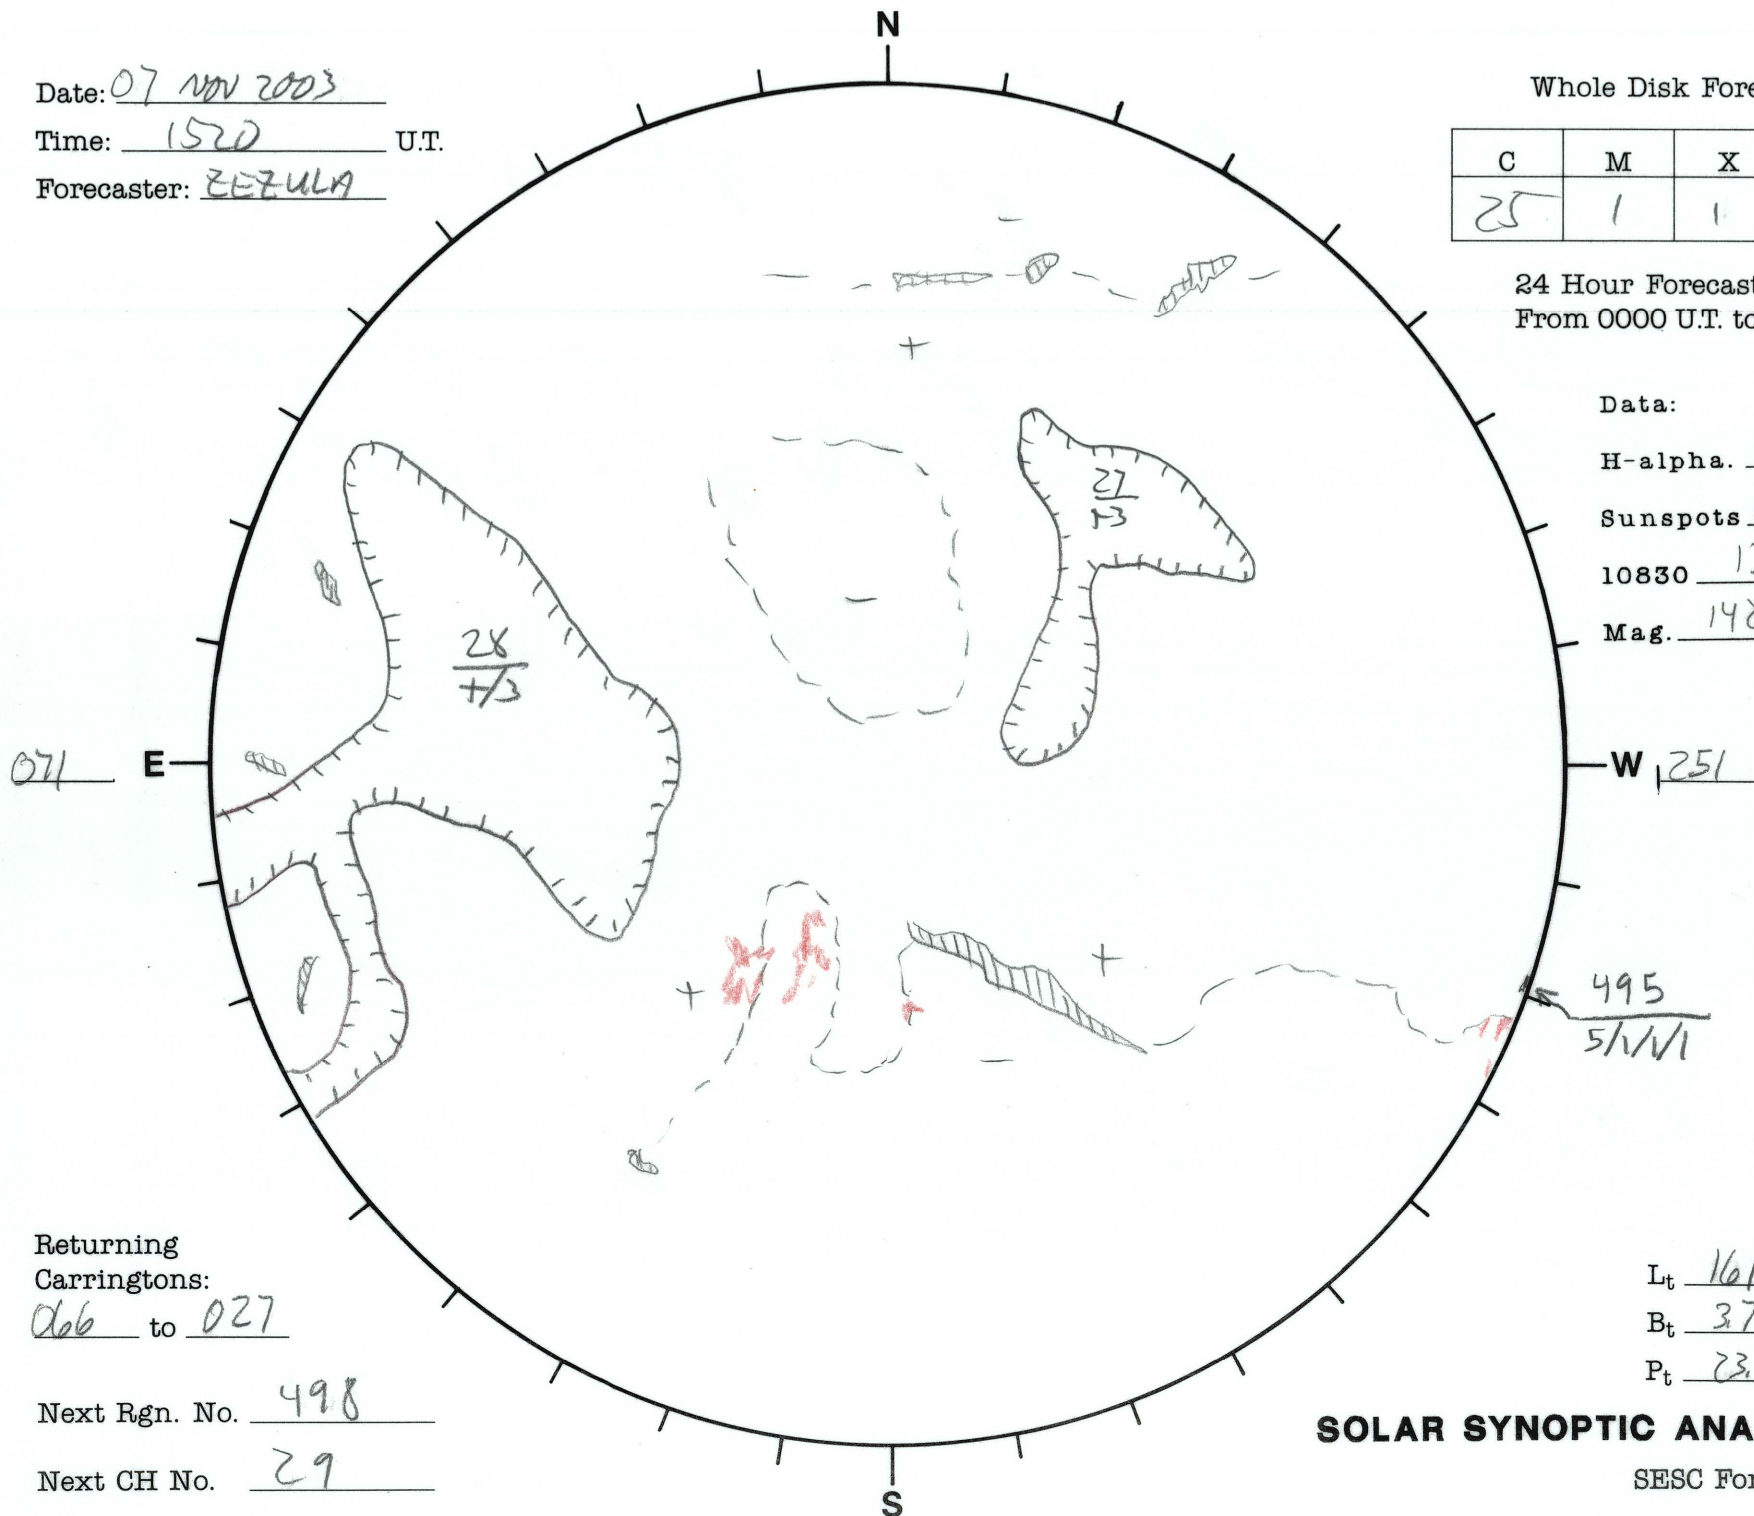

Date: 07 Nov 2003  
 Time: 1520 U.T.  
 Forecaster: ZEZULA

Whole Disk Forecast

| C  | M | X | P  |
|----|---|---|----|
| 25 | 1 | 1 | 10 |

24 Hour Forecast  
 From 0000 U.T. to 0000 U.T.

Data:

H-alpha. 1702 U.T.  
 Sunspots 1520 U.T.  
 10830 1306 U.T.  
 Mag. 1428 U.T.

Returning  
 Carringtons:  
066 to 027

Next Rgn. No. 498

Next CH No. 29

L<sub>t</sub> 161  
 B<sub>t</sub> 37  
 P<sub>t</sub> 23.3

**SOLAR SYNOPTIC ANALYSIS**