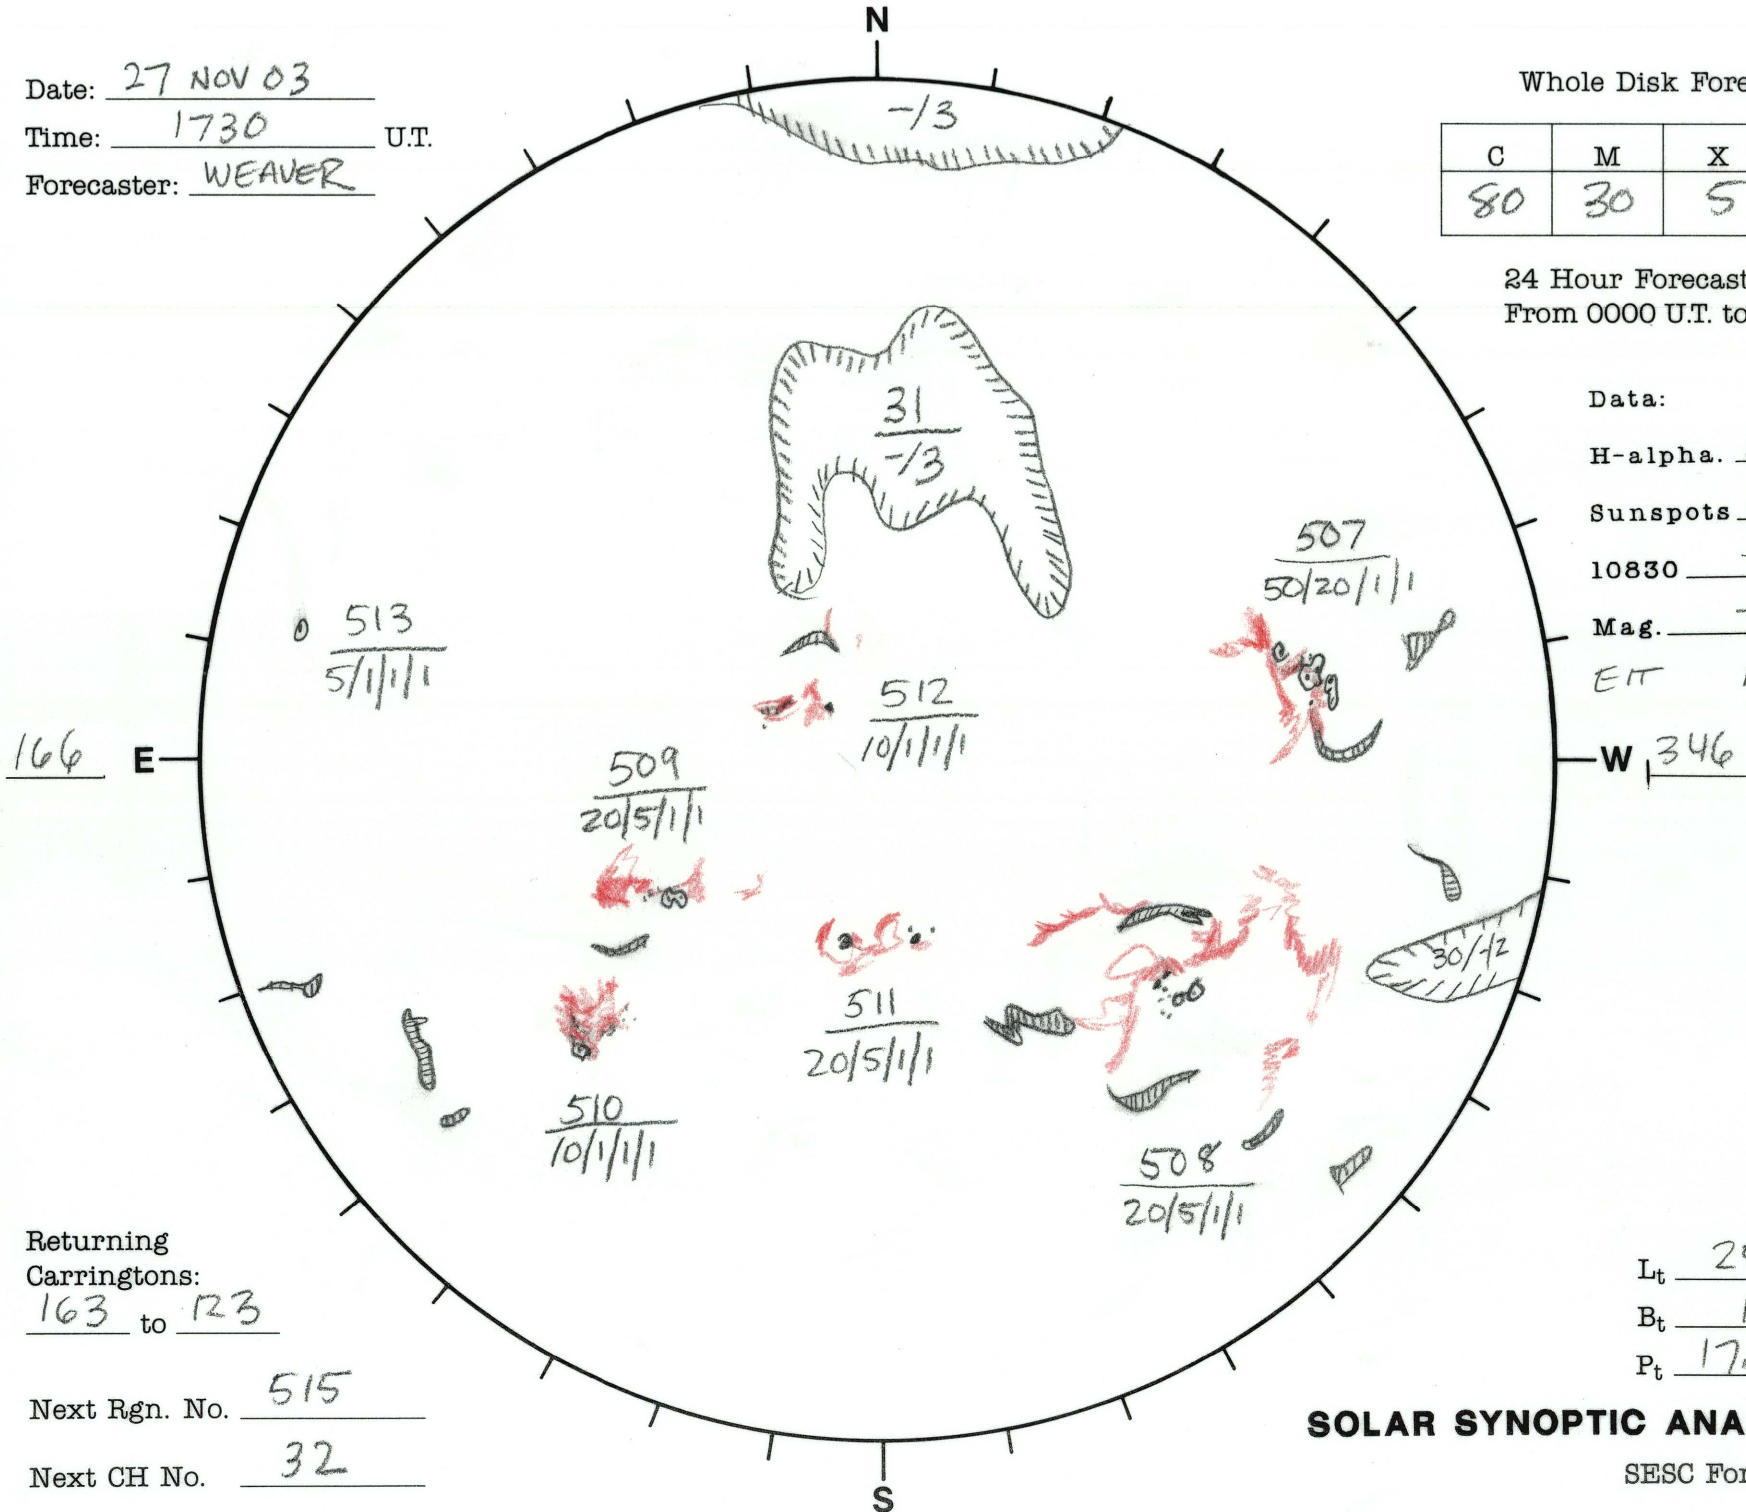

Date: 27 NOV 03
 Time: 1730 U.T.
 Forecaster: WEAVER

Whole Disk Forecast

C	M	X	P
80	30	5	5

24 Hour Forecast
 From 0000 U.T. to 0000 U.T.

Data:

H-alpha. 1710 U.T.
 Sunspots 1730 U.T.
 10830 U.T.
 Mag. U.T.
 EIT 1305 UT

Returning
 Carringtons:
163 to 123

Next Rgn. No. 515

Next CH No. 32

L_t 250.2
 B_t 1.4
 P_t 17.5

SOLAR SYNOPTIC ANALYSIS