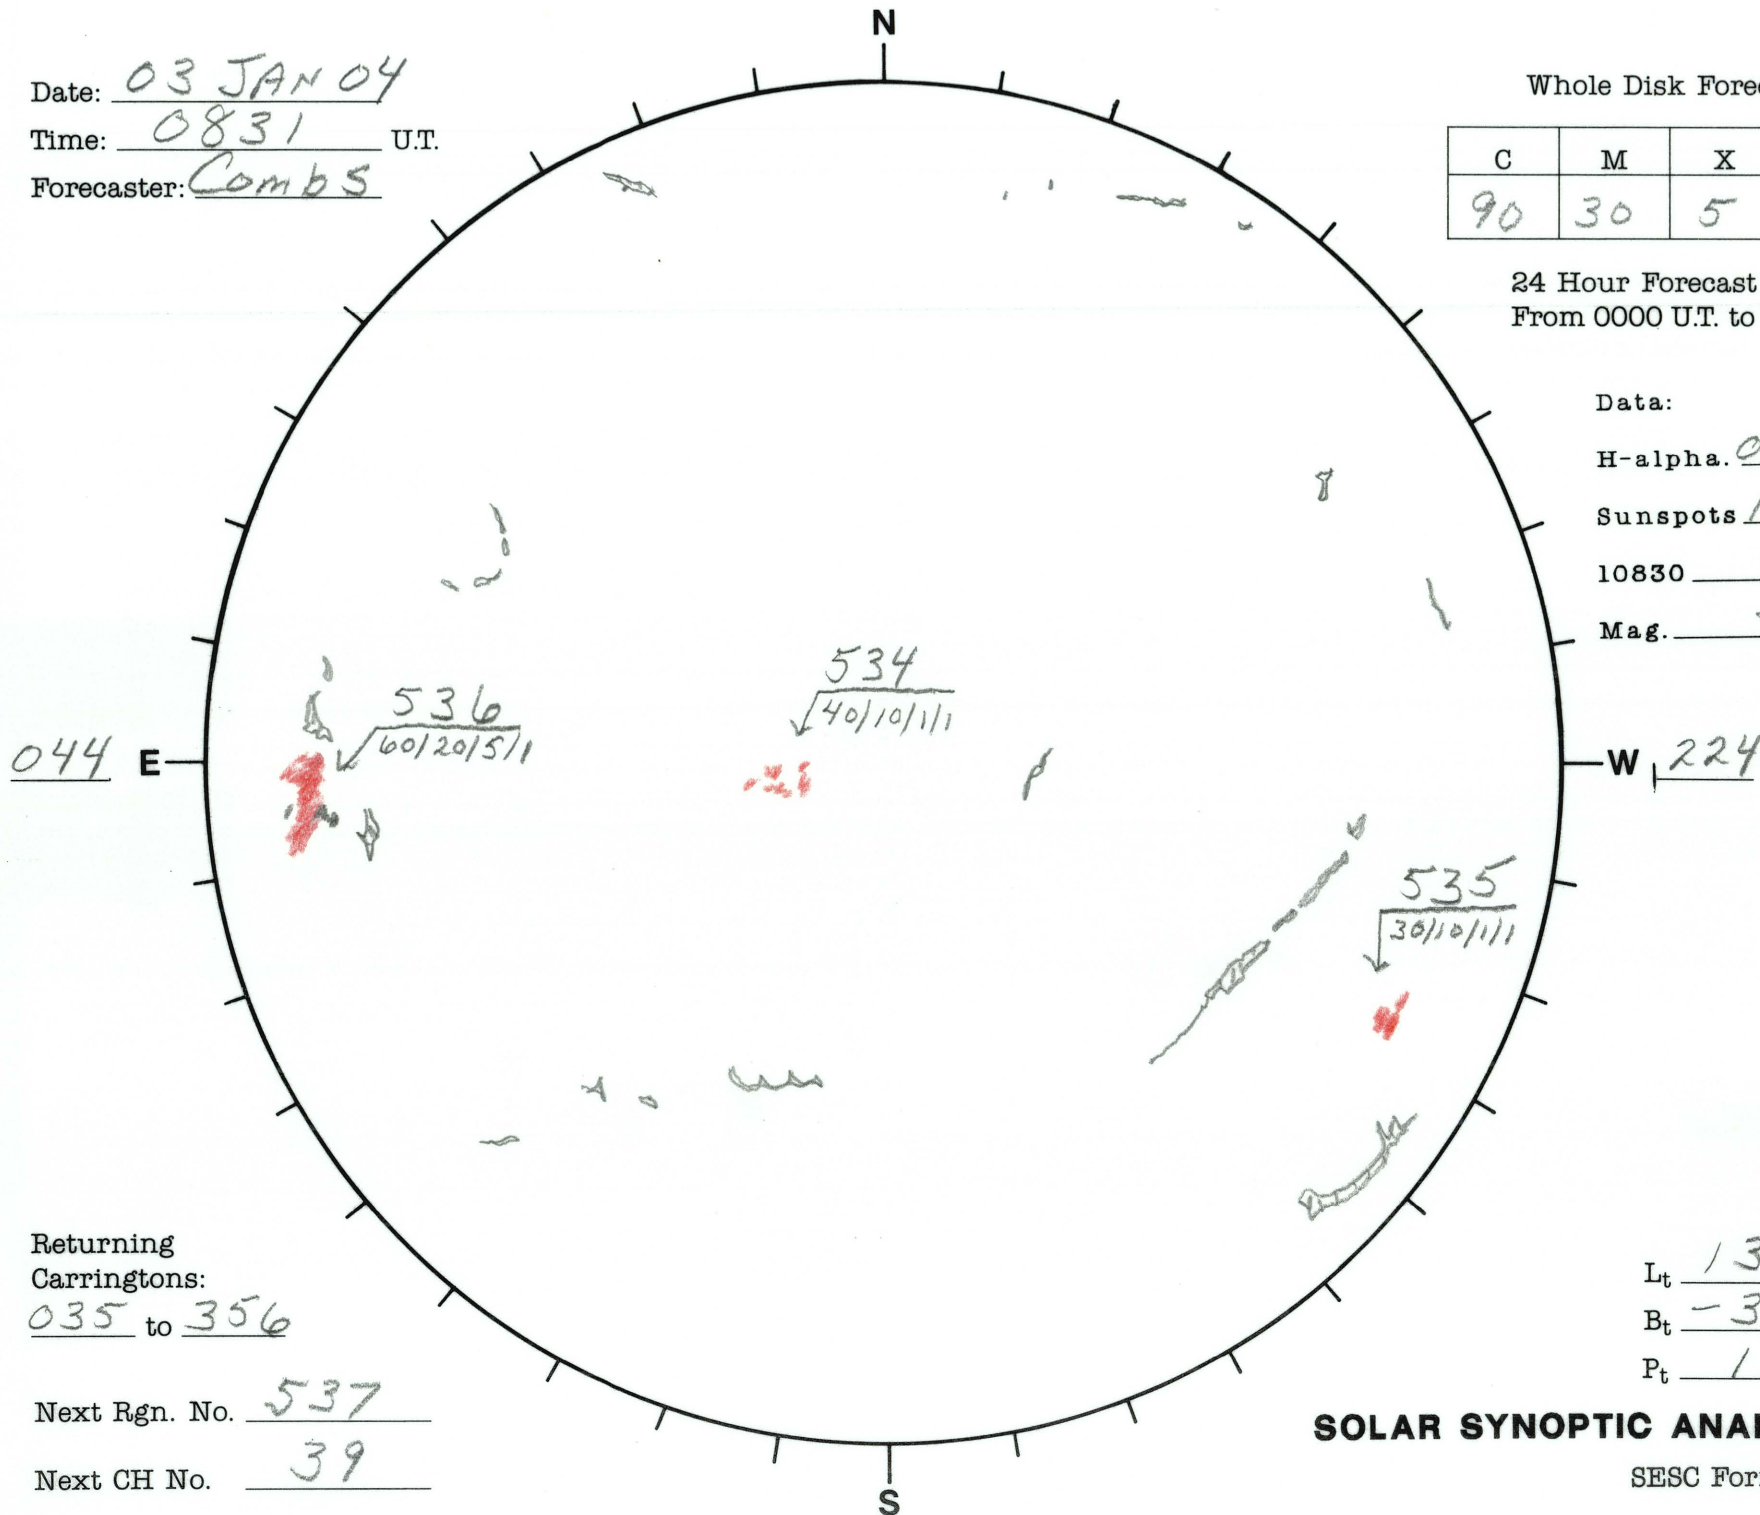

Date: 03 JAN 04
 Time: 0831 U.T.
 Forecaster: Combs

Whole Disk Forecast

C	M	X	P
90	30	5	1

24 Hour Forecast
 From 0000 U.T. to 0000 U.T.

Data:
 H-alpha. 0831 U.T.
 Sunspots 1620 U.T.
 10830 — U.T.
 Mag. — U.T.

L_t 134
 B_t -3.0
 P_t 1.2

SOLAR SYNOPTIC ANALYSIS