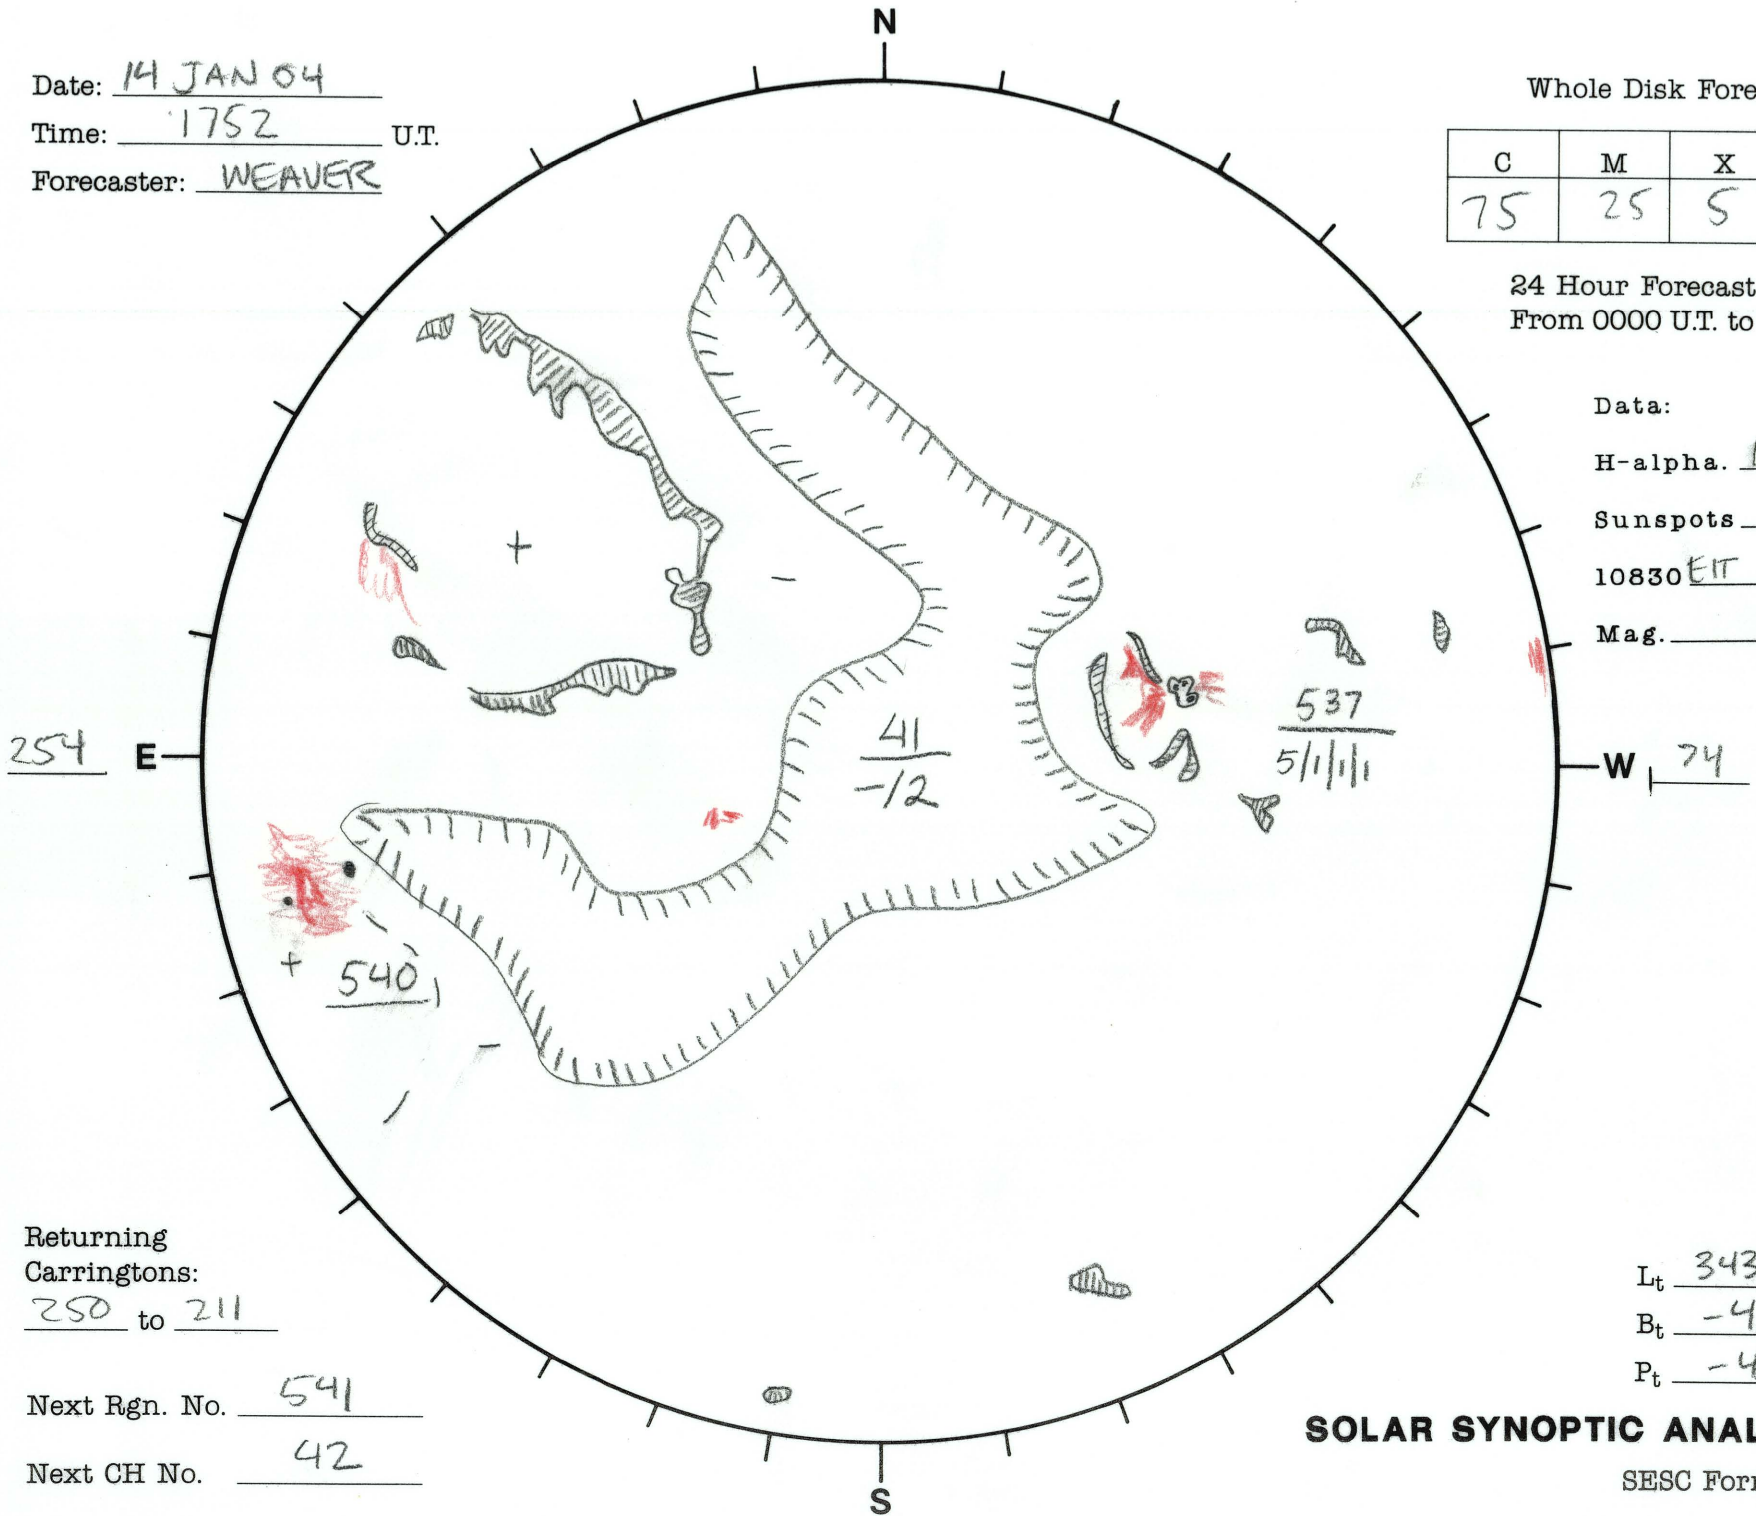

Date: 14 JAN 04
 Time: 1752 U.T.
 Forecaster: WEAVER

Whole Disk Forecast

C	M	X	P
75	25	5	1

24 Hour Forecast
 From 0000 U.T. to 0000 U.T.

Data:
 H-alpha. 1752 U.T.
 Sunspots — U.T.
 10830 EIT 1306 U.T.
 Mag. — U.T.

Returning
 Carringtons:
250 to 211

Next Rgn. No. 541
 Next CH No. 42

L_t 343.6
 B_t -4.5
 P_t -4.2

SOLAR SYNOPTIC ANALYSIS