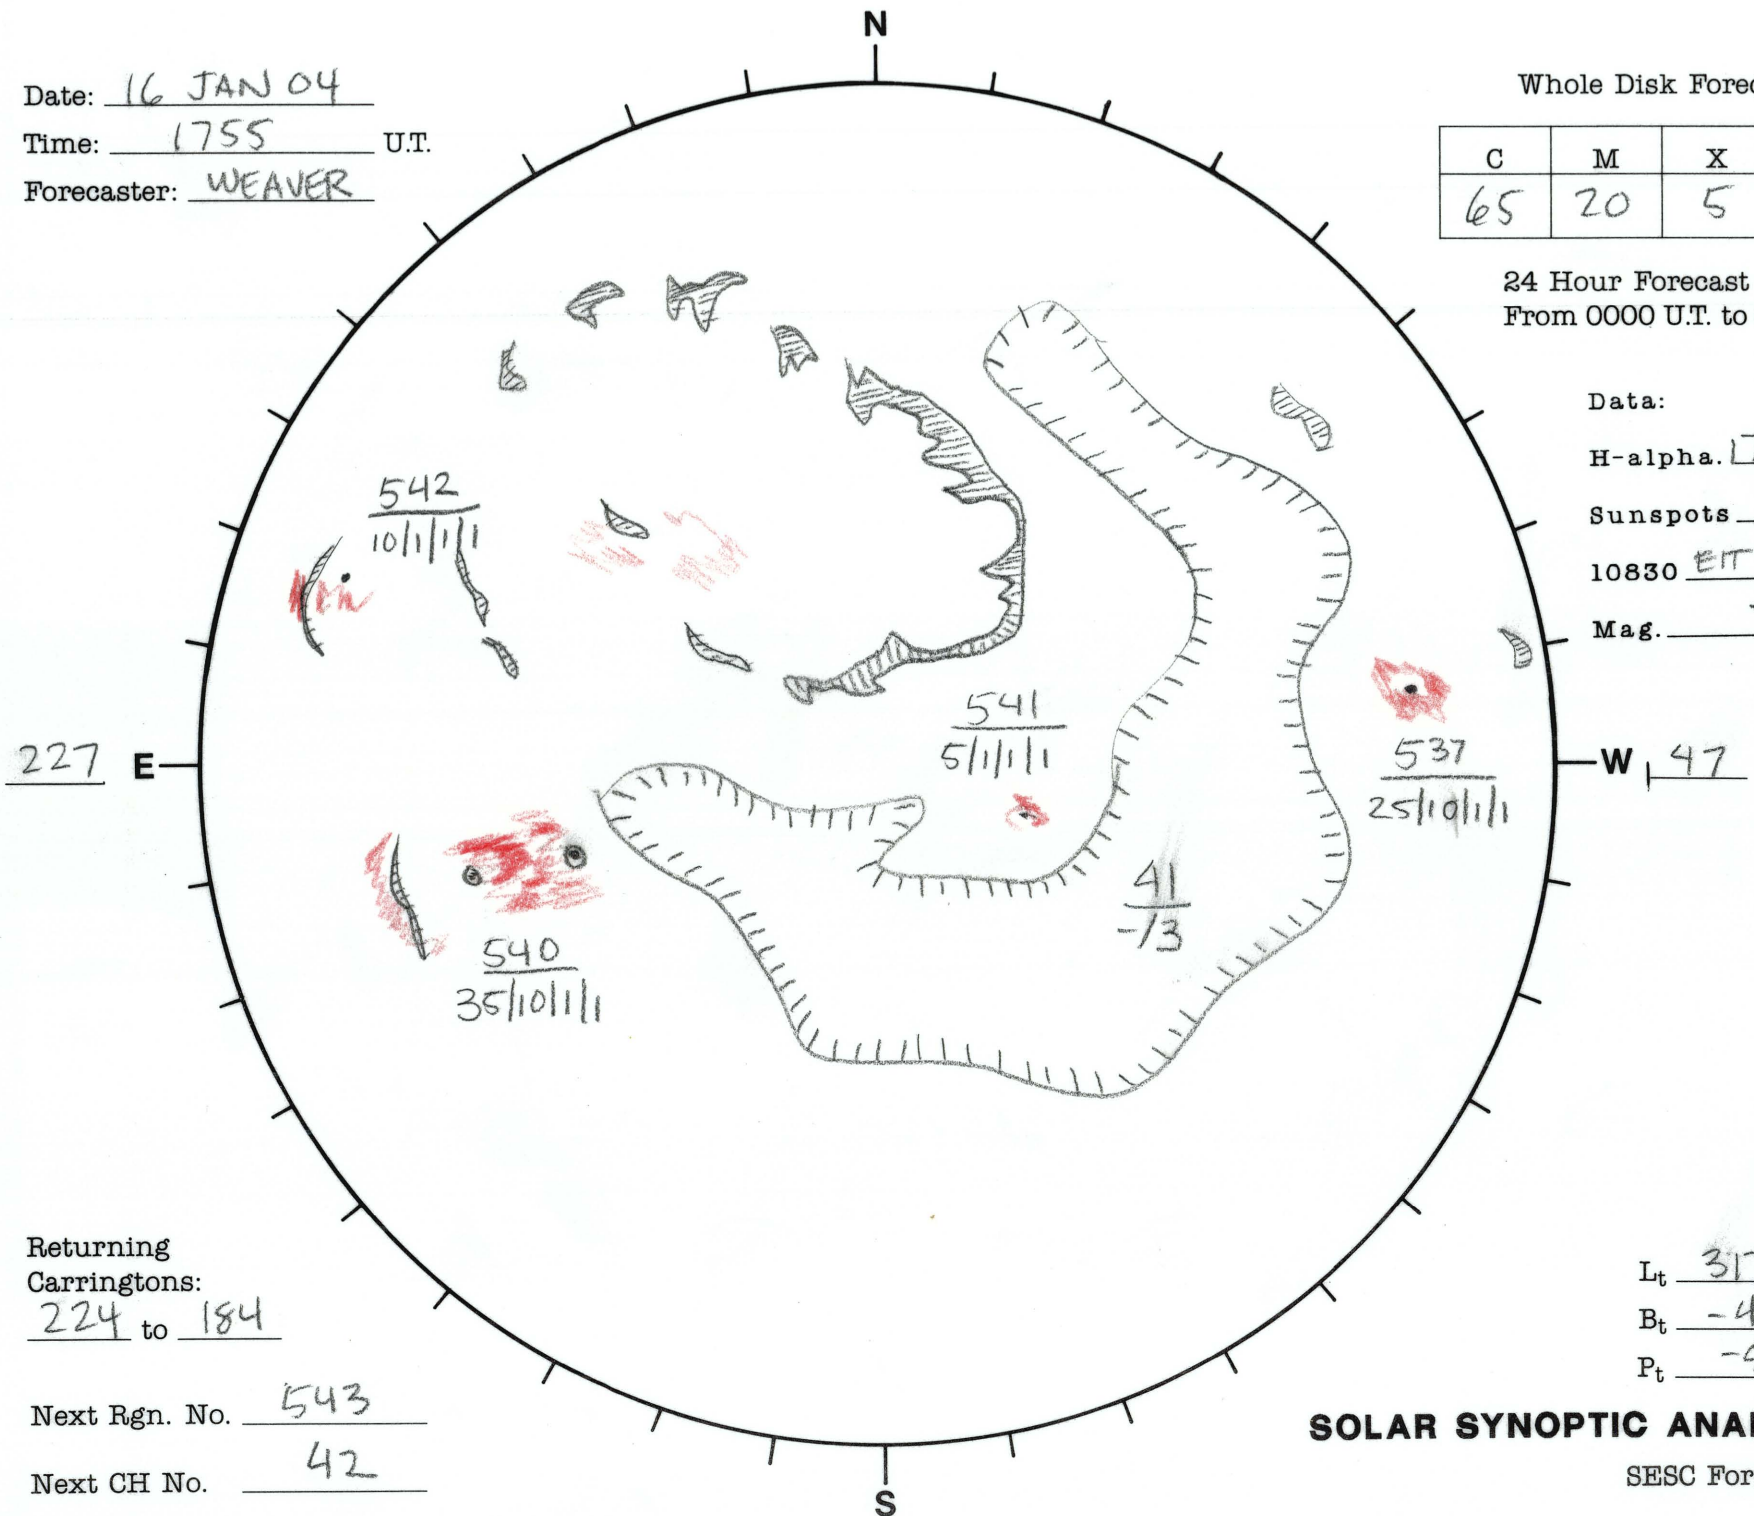

Date: 16 JAN 04  
 Time: 1755 U.T.  
 Forecaster: WEAVER

Whole Disk Forecast

C	M	X	P
65	20	5	1

24 Hour Forecast  
 From 0000 U.T. to 0000 U.T.

Data:  
 H-alpha. 1755 U.T.  
 Sunspots — U.T.  
 10830 EIT 1306 U.T.  
 Mag. — U.T.

Returning Carringtons:  
224 to 184

Next Rgn. No. 543

Next CH No. 42

L<sub>t</sub> 317.3  
 B<sub>t</sub> -4.7  
 P<sub>t</sub> -5.2

**SOLAR SYNOPTIC ANALYSIS**