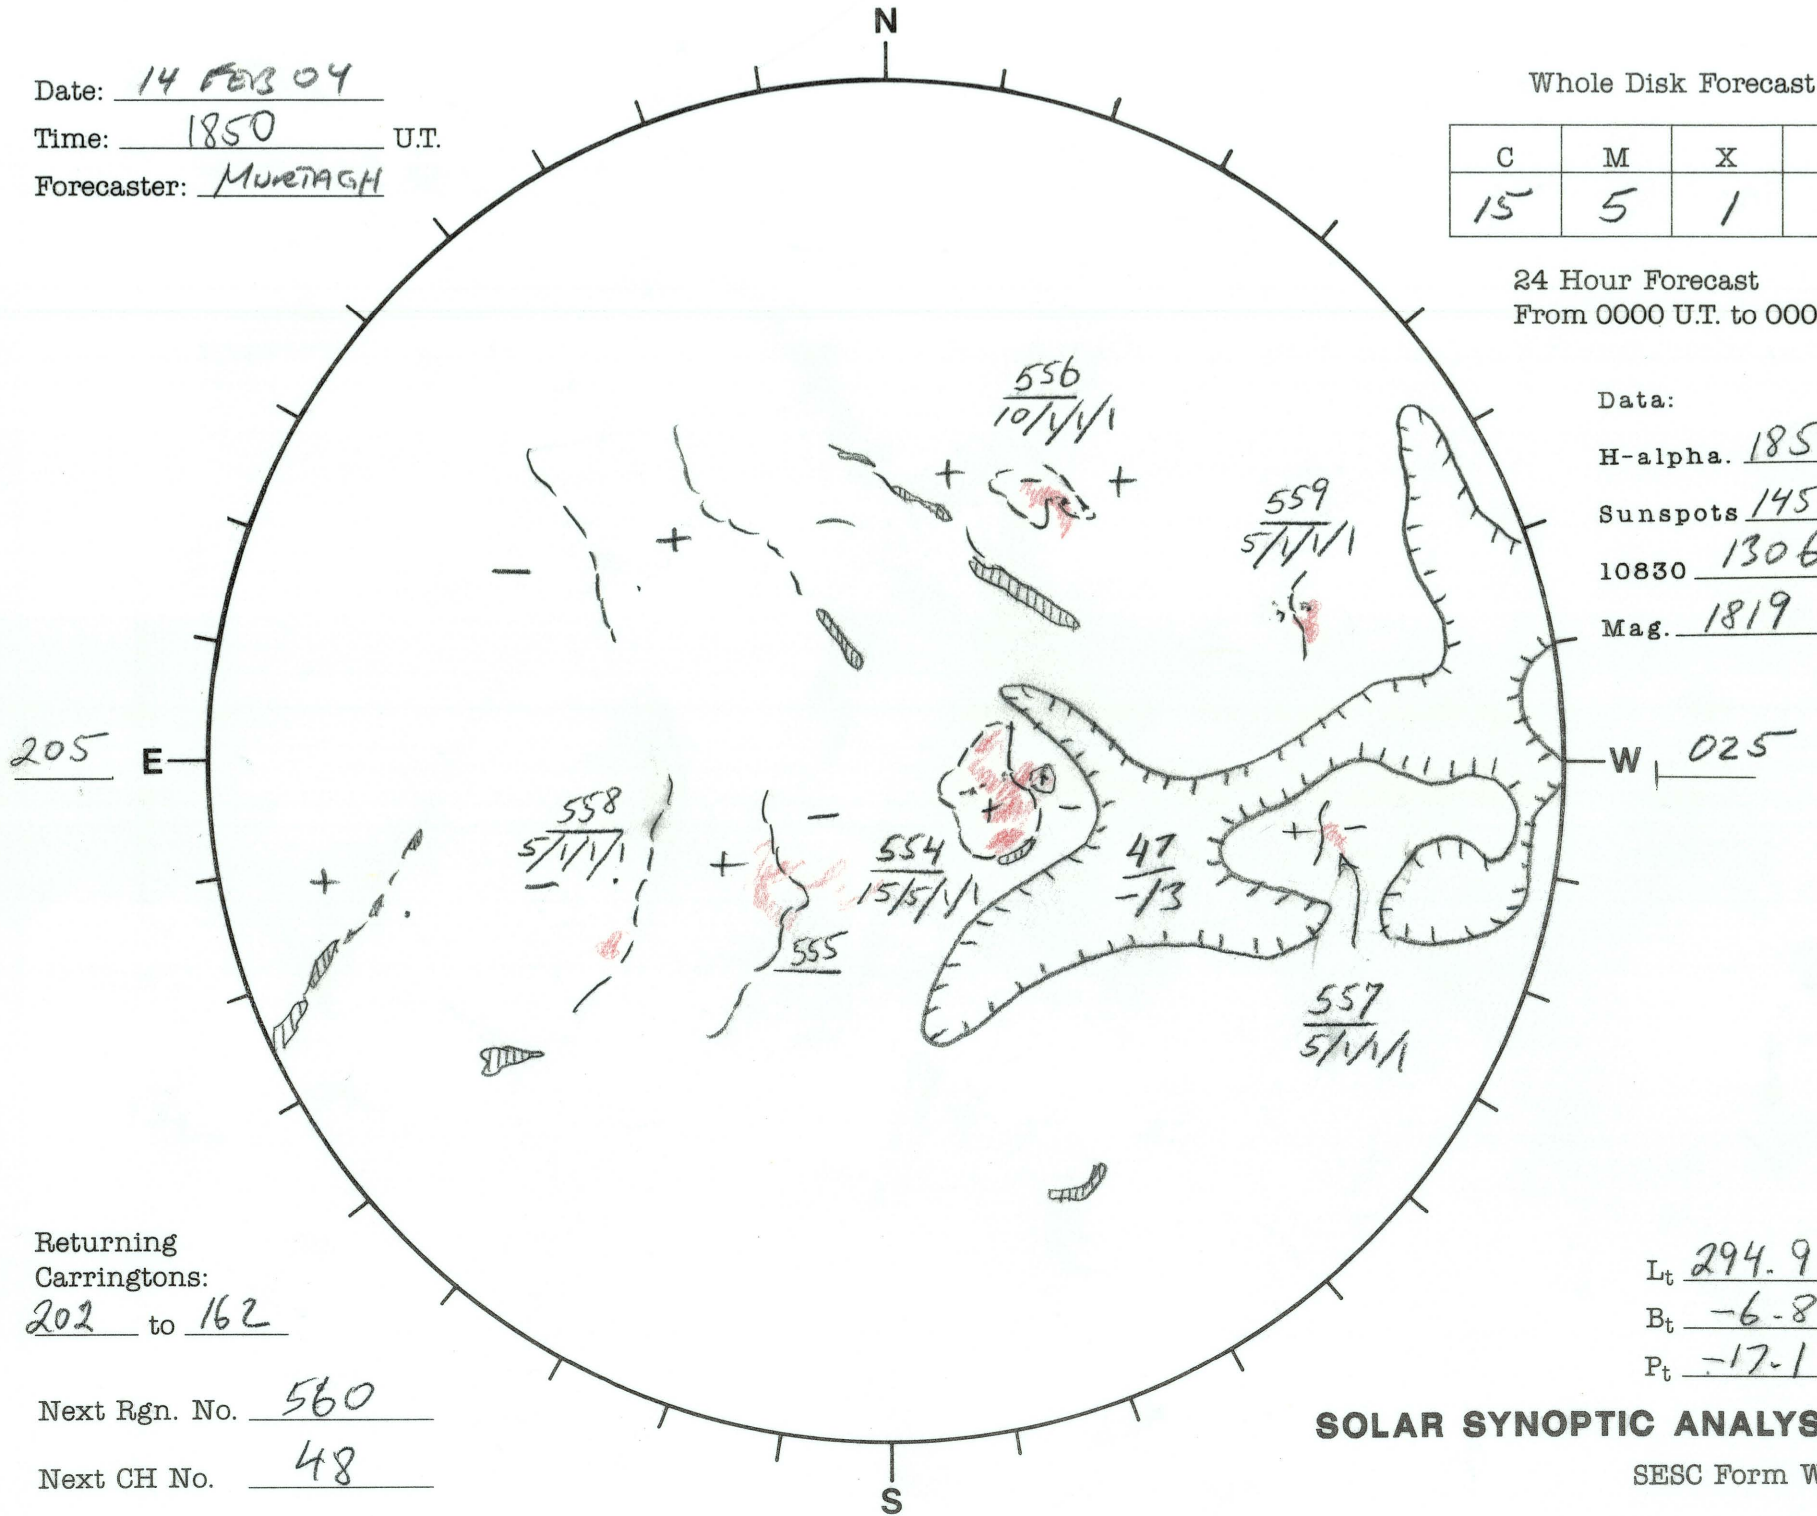

Date: 14 FEB 04  
 Time: 1850 U.T.  
 Forecaster: MURTAGH

Whole Disk Forecast

C	M	X	P
15	5	1	1

24 Hour Forecast  
 From 0000 U.T. to 0000 U.T.

Data:  
 H-alpha. 1850 U.T.  
 Sunspots 1455 U.T.  
 10830 1306 U.T.  
 Mag. 1819 U.T.

Returning Carringtons:  
202 to 162

Next Rgn. No. 560

Next CH No. 48

L<sub>t</sub> 294.9  
 B<sub>t</sub> -6.8  
 P<sub>t</sub> -17.1

**SOLAR SYNOPTIC ANALYSIS**