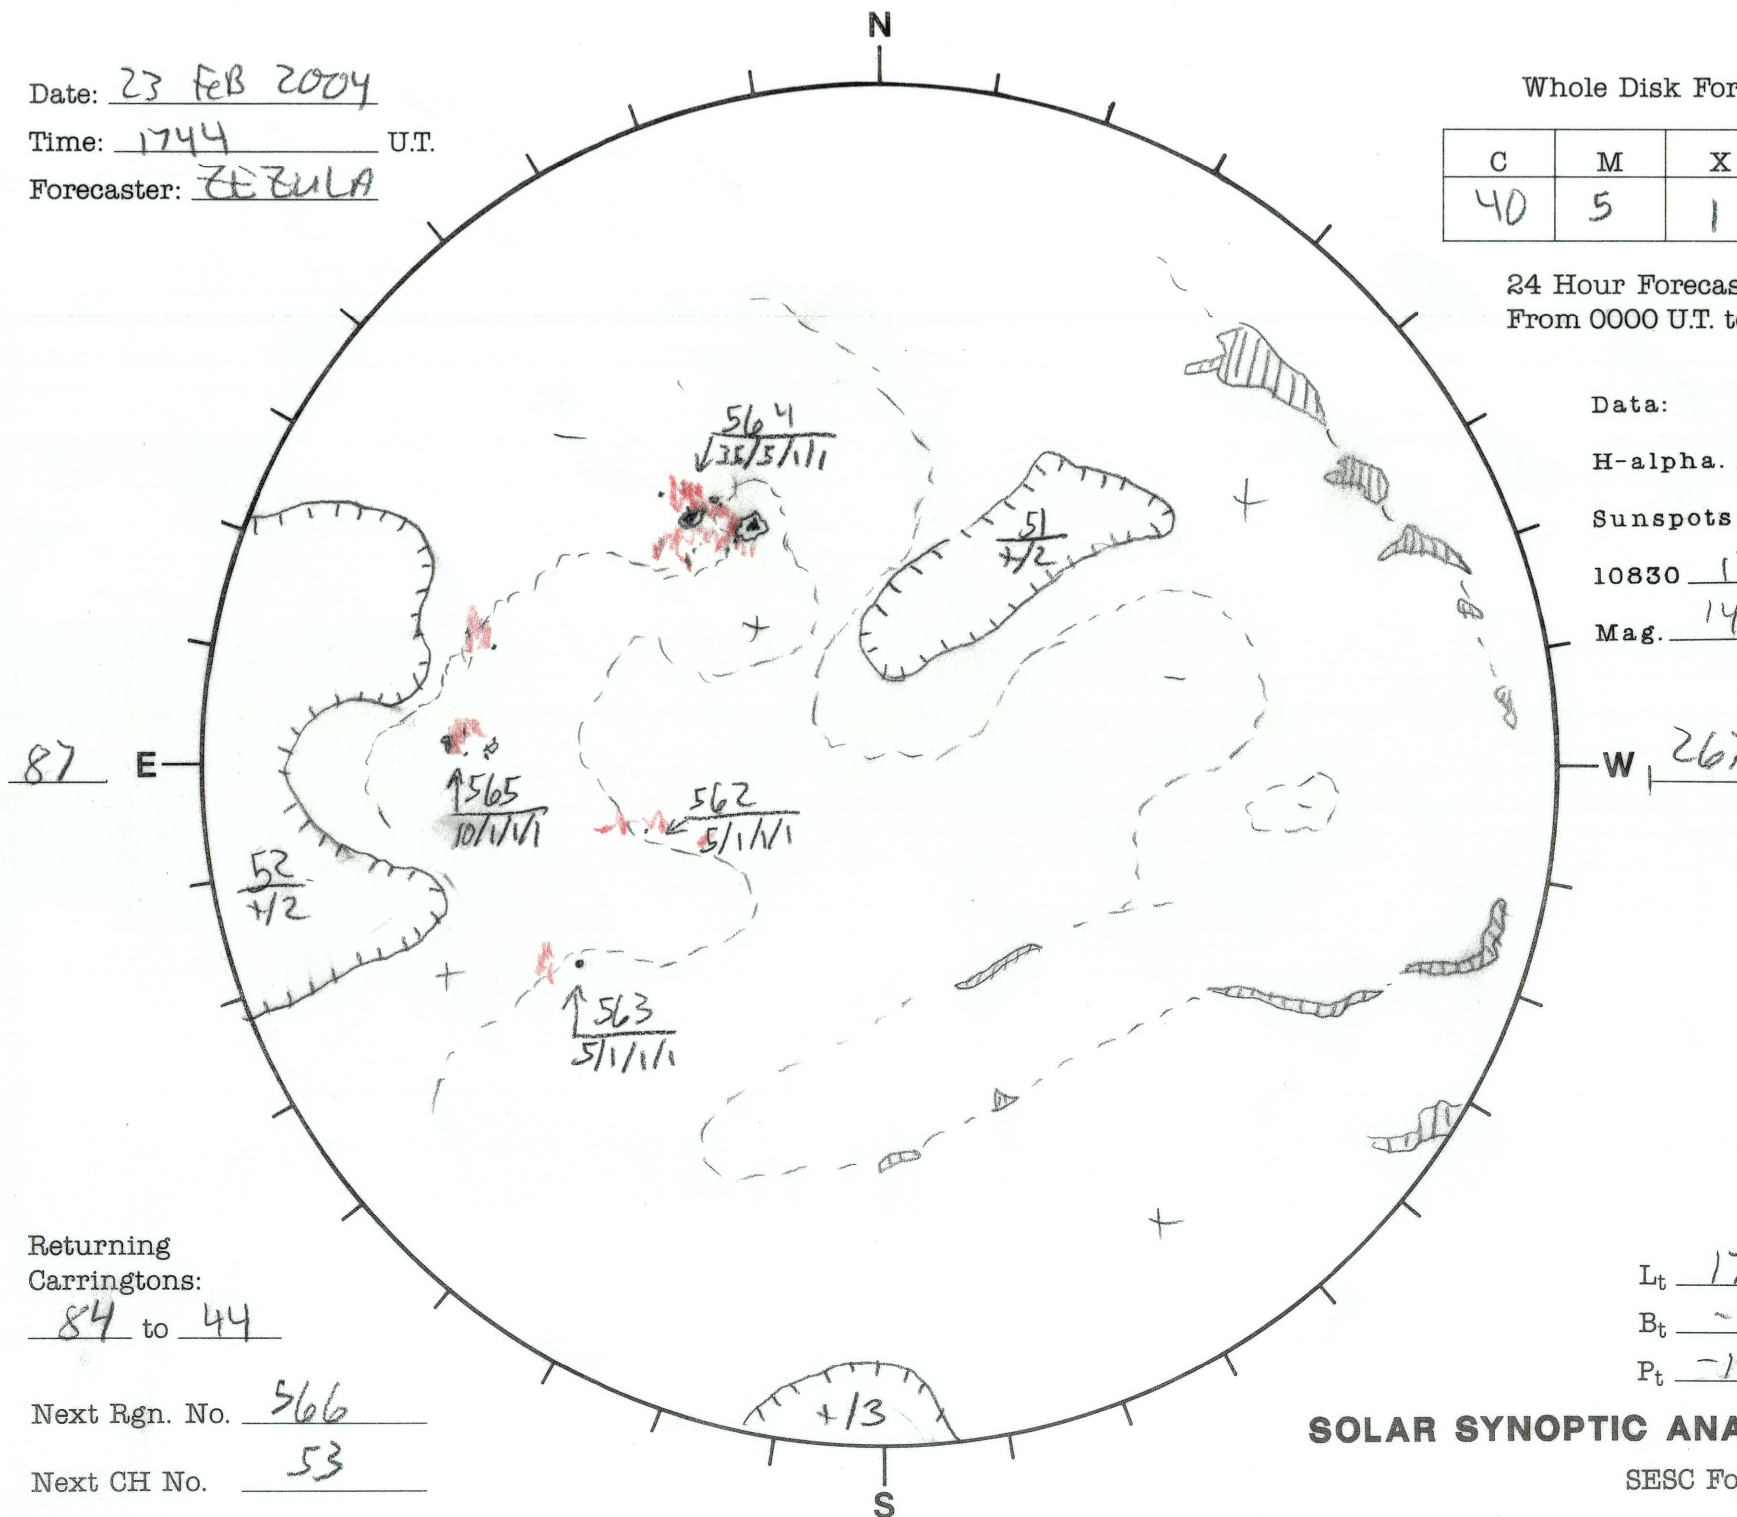

Date: 23 Feb 2004  
 Time: 1744 U.T.  
 Forecaster: ZEBULA

Whole Disk Forecast

C	M	X	P
40	5	1	1

24 Hour Forecast  
 From 0000 U.T. to 0000 U.T.

Data:  
 H-alpha. 1744 U.T.  
 Sunspots 1736 U.T.  
 10830 1306 U.T.  
 Mag. 1429 U.T.

Returning Carringtons:  
84 to 44

Next Rgn. No. 566  
 Next CH No. 53

L<sub>t</sub> 177  
 B<sub>t</sub> -7.1  
 P<sub>t</sub> -19.3

**SOLAR SYNOPTIC ANALYSIS**

SESC Form W18