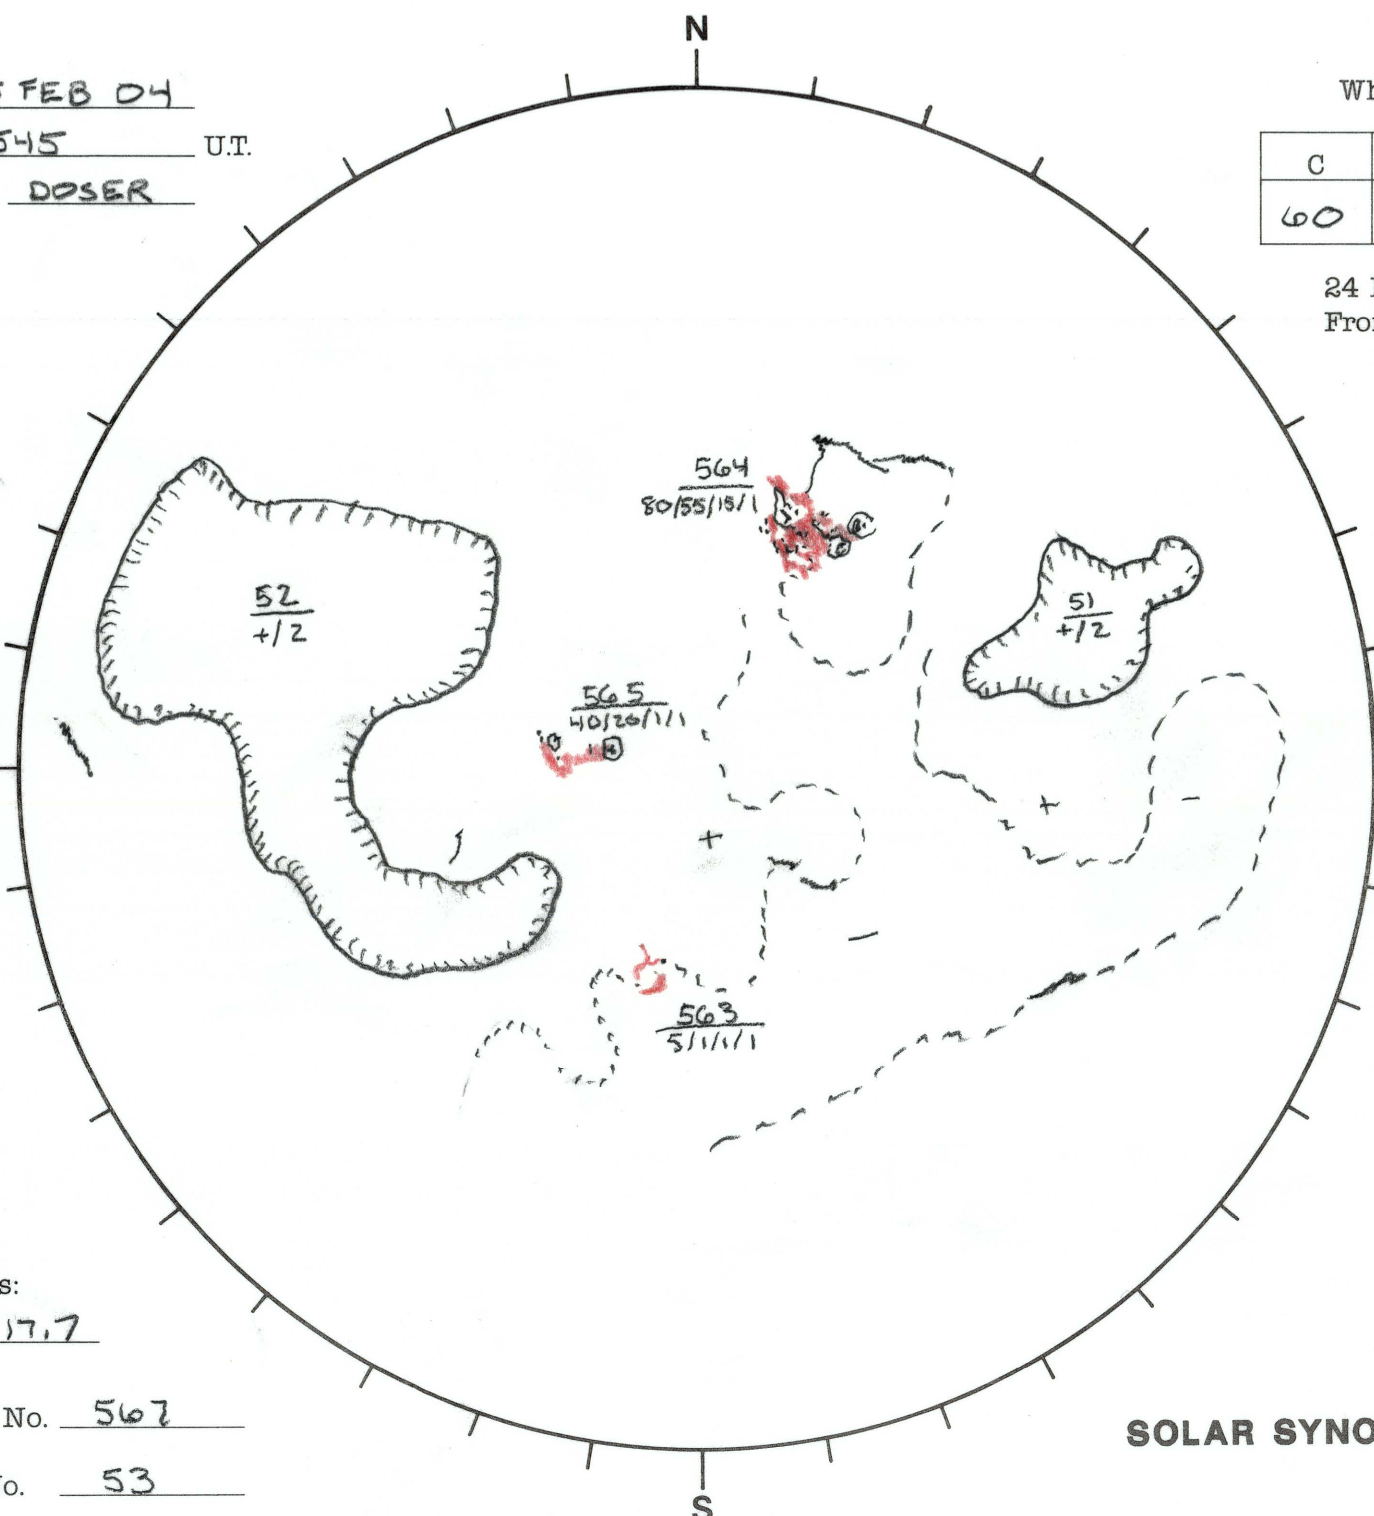

Date: 25 FEB 04
 Time: 1545 U.T.
 Forecaster: DOSER

Whole Disk Forecast

C	M	X	P
60	15	1	1

24 Hour Forecast
 From 0000 U.T. to 0000 U.T.

Data:

H-alpha. 1709 U.T.

Sunspots 1545 U.T.

10830 N/A U.T.

Mag. 1605 U.T.

EIT 1648 UT

60.4 E

W 240.4

Returning
 Carringtons:

57.2 to 17.7

Next Rgn. No. 567

Next CH No. 53

L_t 150.4

B_t -7.2

P_t -28.5

SOLAR SYNOPTIC ANALYSIS

SESC Form W18