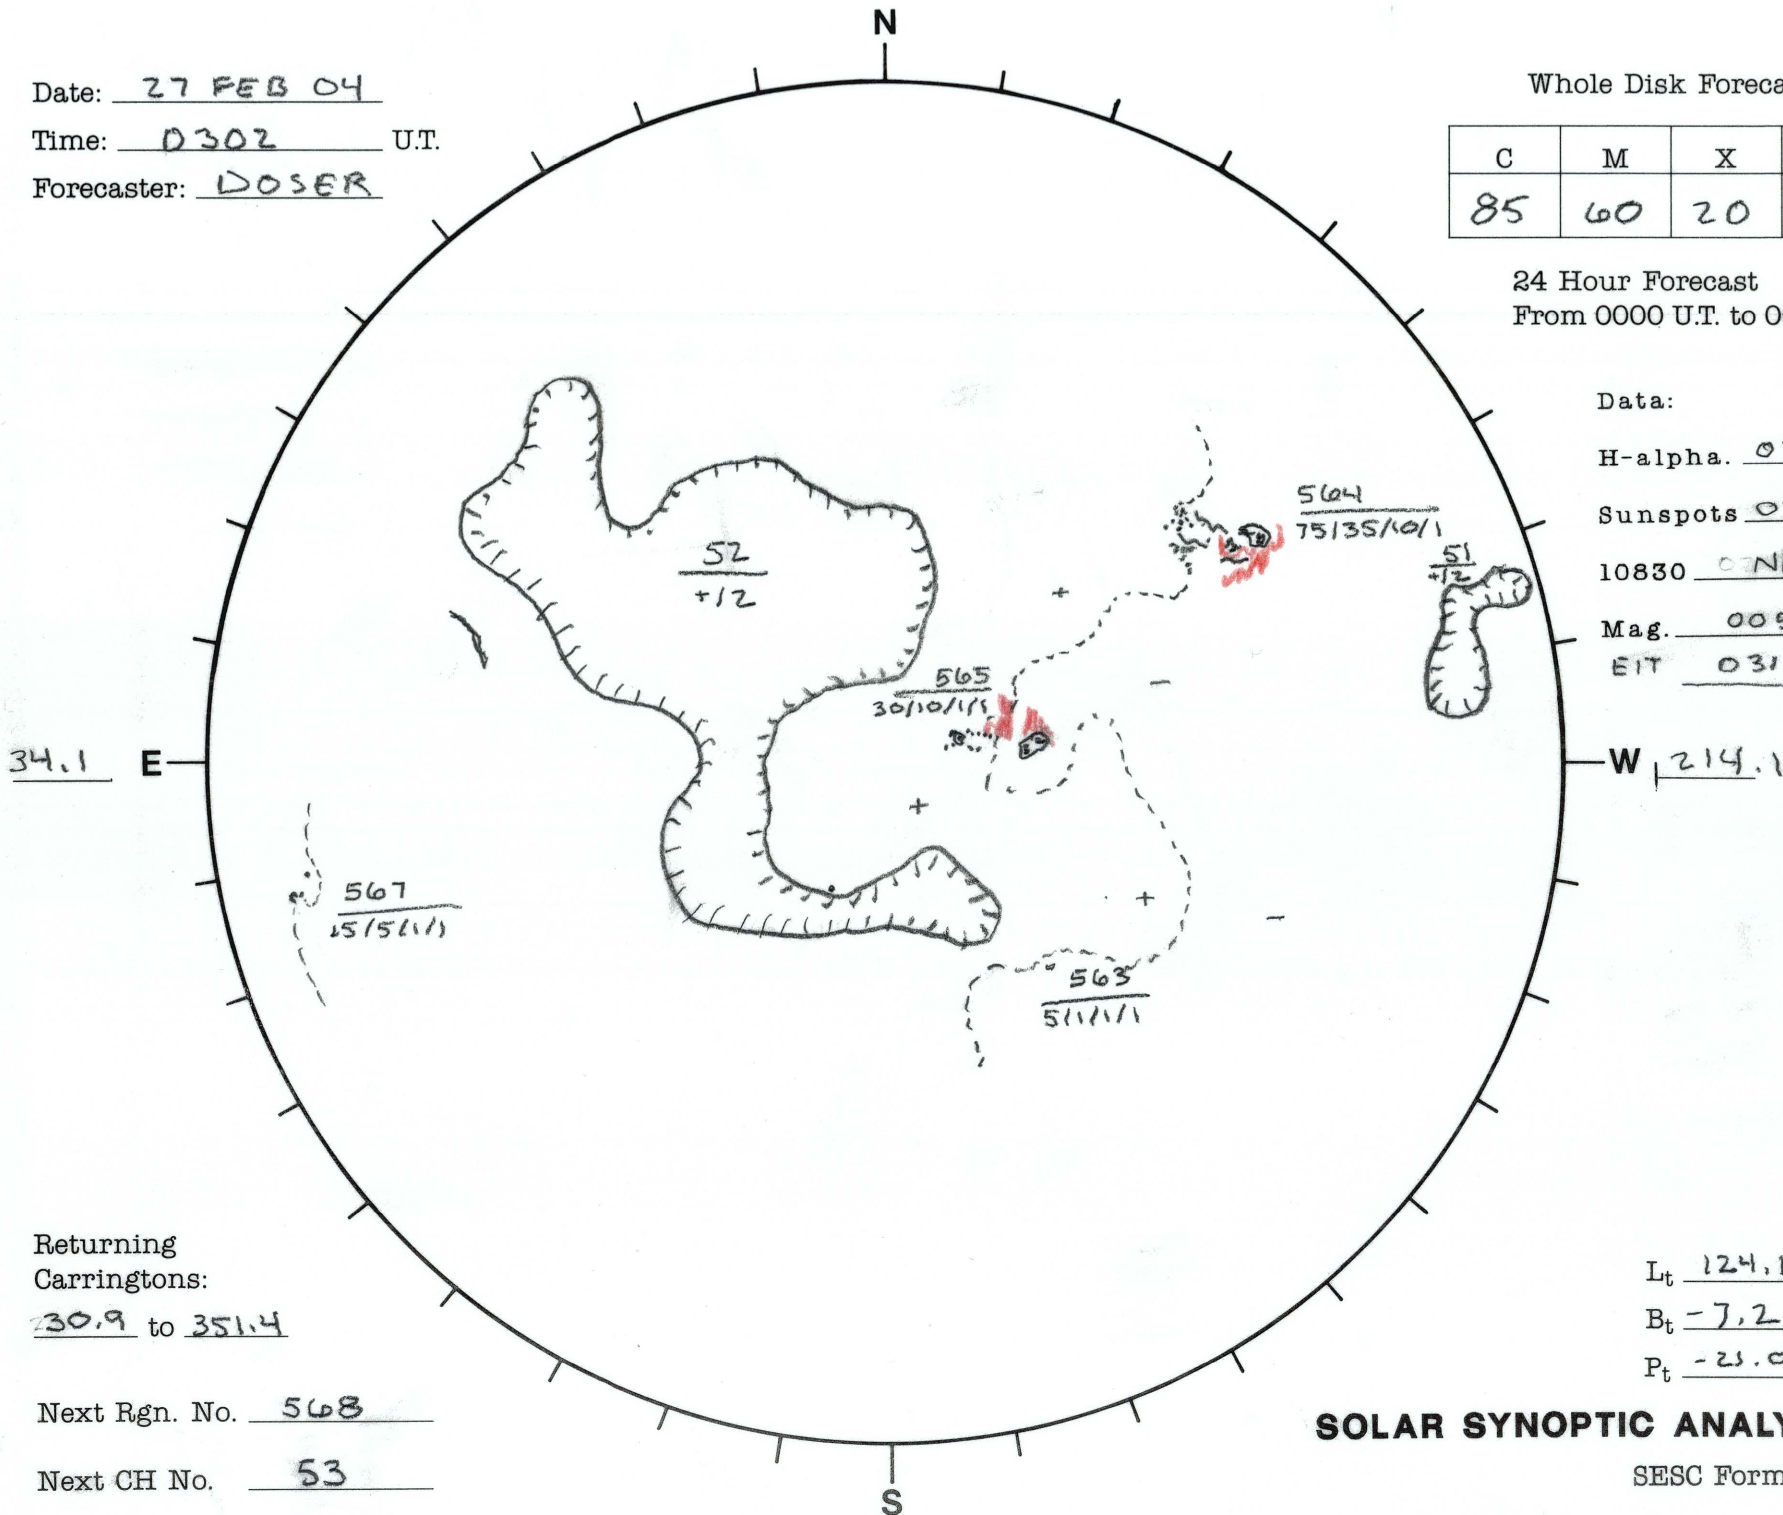

Date: 27 FEB 04
 Time: 0302 U.T.
 Forecaster: DOSER

Whole Disk Forecast

C	M	X	P
85	60	20	10

24 Hour Forecast
 From 0000 U.T. to 0000 U.T.

Data:
 H-alpha. 0209 U.T.
 Sunspots 0302 U.T.
 10830 0 N/A U.T.
 Mag. 0058 U.T.
 EIT 0312 U.T.

Returning
 Carringtons:
30.9 to 351.4

Next Rgn. No. 568

Next CH No. 53

L_t 124.1
 B_t -7.2
 P_t -25.0

SOLAR SYNOPTIC ANALYSIS

SESC Form W18