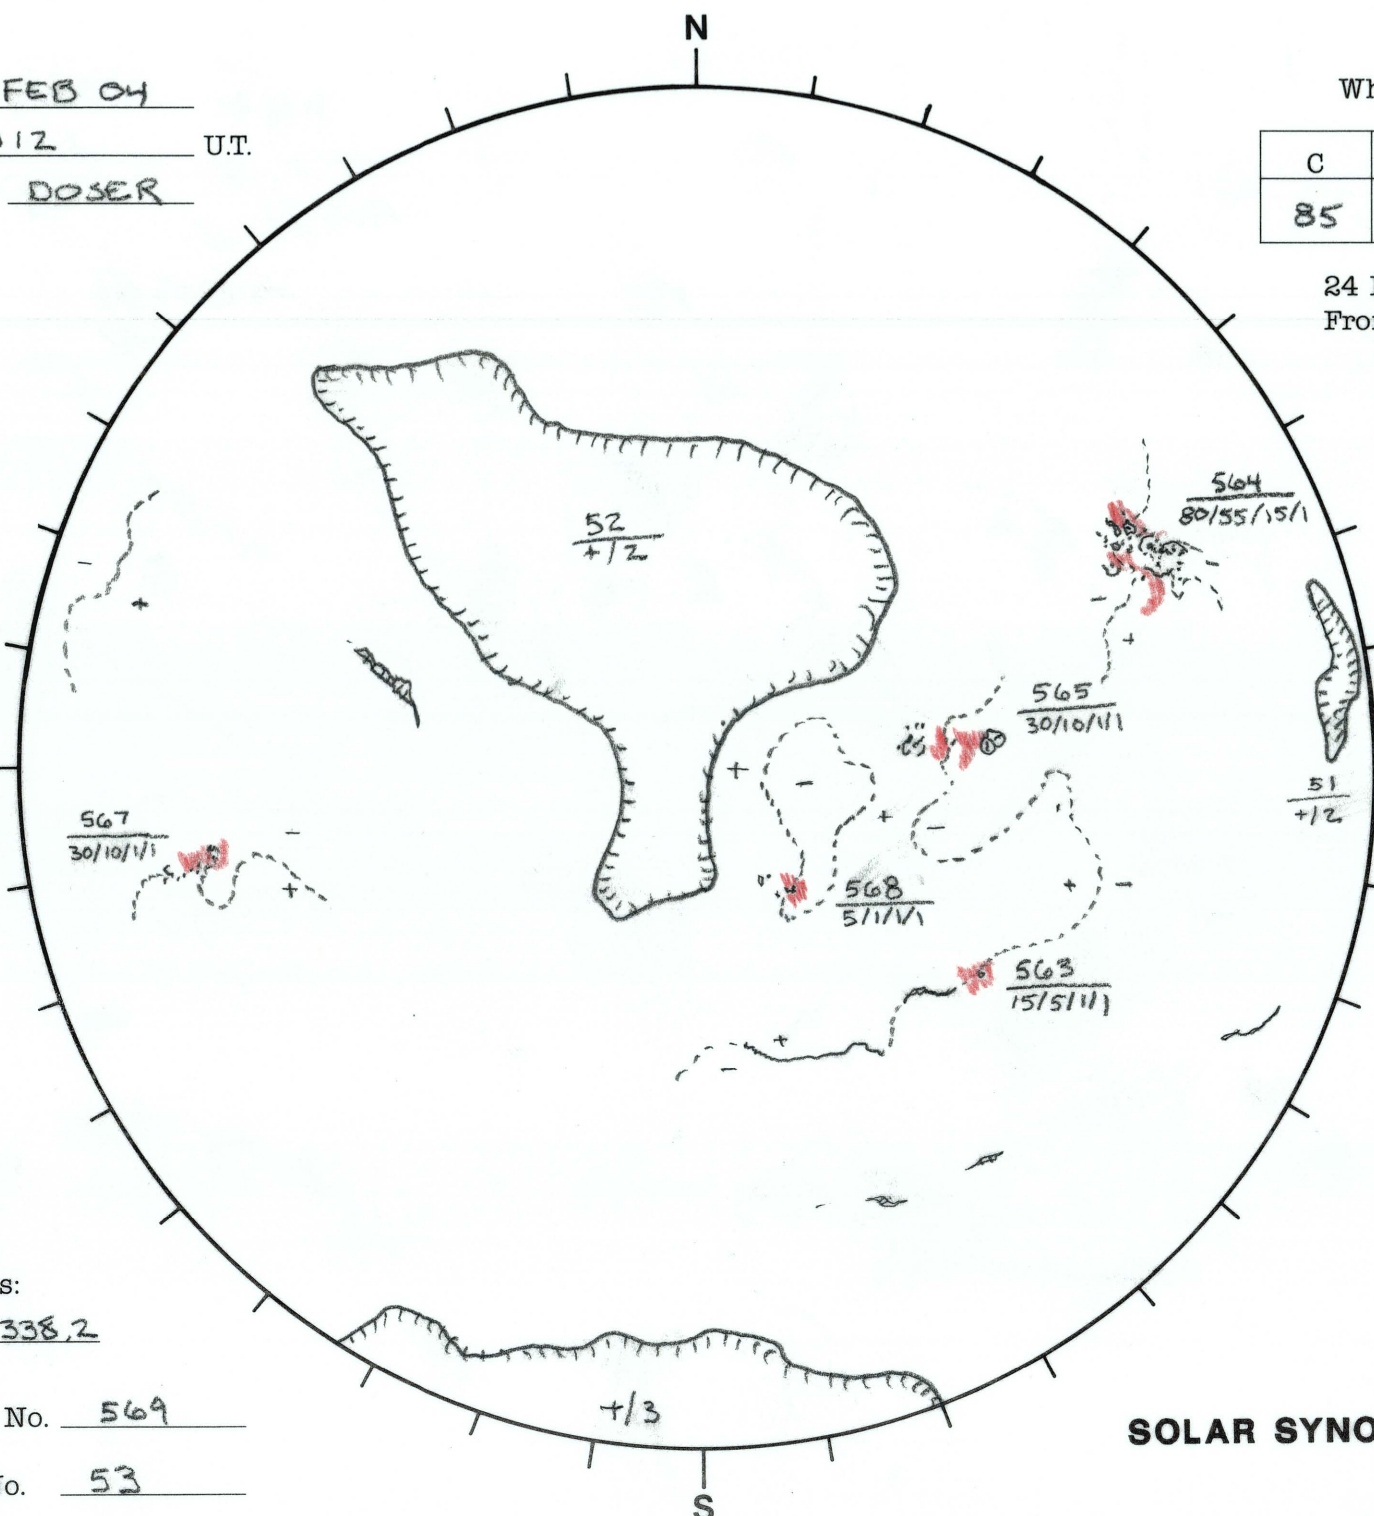

Date: 28 FEB 04
 Time: 0112 U.T.
 Forecaster: DOSER

Whole Disk Forecast

C	M	X	P
85	60	20	10

24 Hour Forecast
 From 0000 U.T. to 0000 U.T.

Data:
 H-alpha. 0202 U.T.
 Sunspots 0112 U.T.
 10830 N/A U.T.
 Mag. 0940 U.T.
 EIT 0125 UT

21.0 E

W 201.0

Returning
 Carringtons:
17.7 to 338.2

Next Rgn. No. 569

Next CH No. 53

L_t 111.0
 B_t -7.2
 P_t -21.3

SOLAR SYNOPTIC ANALYSIS

SESC Form W18