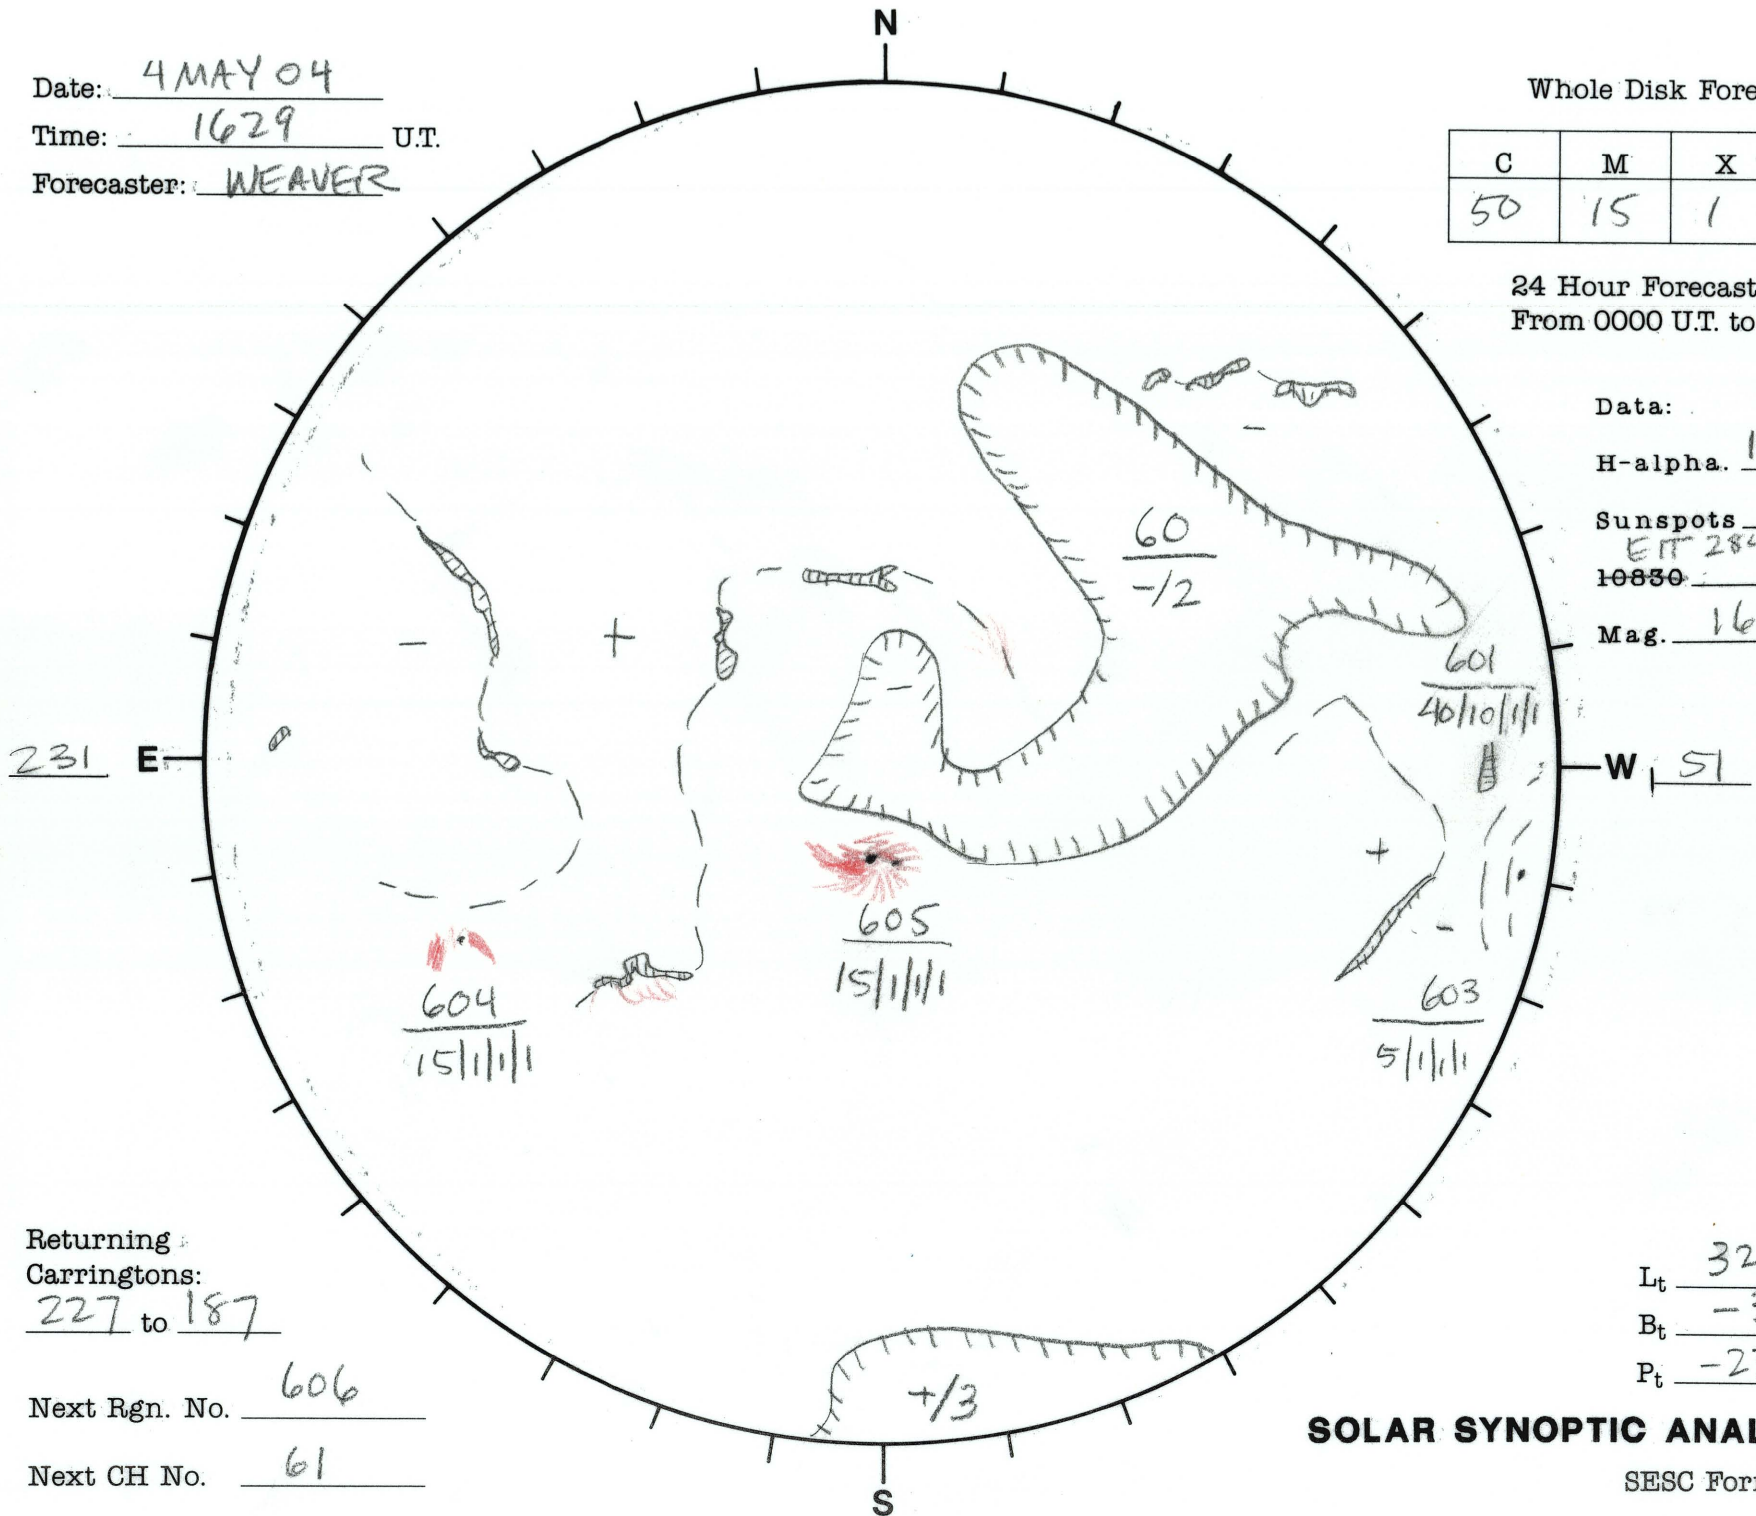

Date: 4 MAY 04
 Time: 1629 U.T.
 Forecaster: WEAVER

Whole Disk Forecast

C	M	X	P
50	15	1	1

24 Hour Forecast
 From 0000 U.T. to 0000 U.T.

Data:
 H-alpha. 1629 U.T.
 Sunspots — U.T.
 EIT 284
 10830 1305 U.T.
 Mag. 1600 U.T.

Returning Carringtons:
227 to 187

Next Rgn. No. 606

Next CH No. 61

L_t 321.0
 B_t -3.8
 P_t -23.4

SOLAR SYNOPTIC ANALYSIS