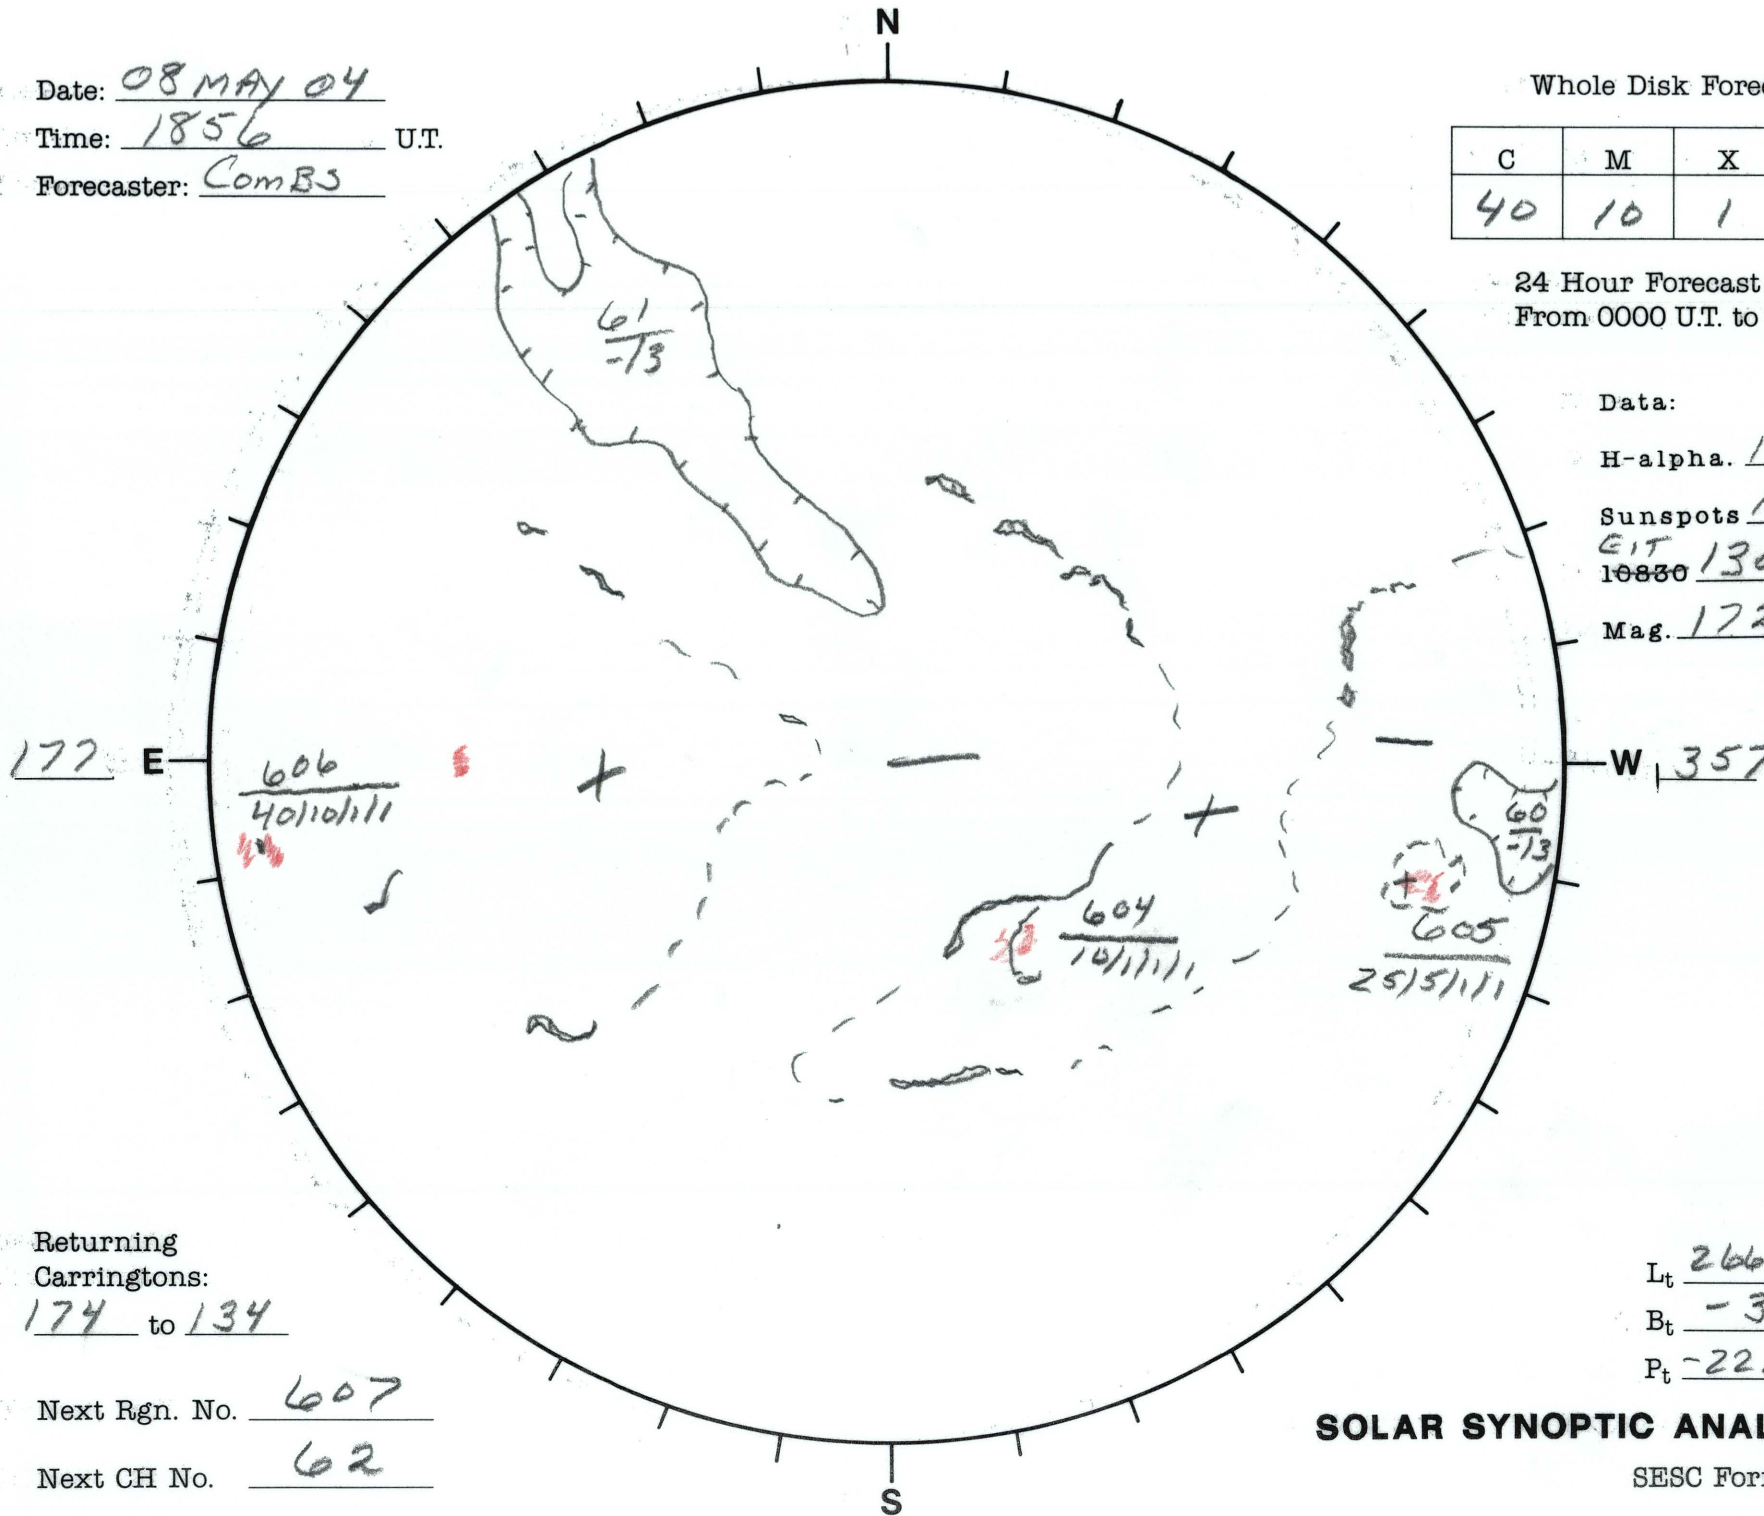

Date: 08 MAY 04  
 Time: 1856 U.T.  
 Forecaster: ComBS

Whole Disk Forecast

C	M	X	P
40	10	1	1

24 Hour Forecast  
 From 0000 U.T. to 0000 U.T.

Data:  
 H-alpha. 1856 U.T.  
 Sunspots 1625 U.T.  
 EIT 1305 U.T.  
 Mag. 1728 U.T.

Returning Carringtons:  
174 to 134

Next Rgn. No. 607

Next CH No. 62

L<sub>t</sub> 266.8  
 B<sub>t</sub> -3.3  
 P<sub>t</sub> -22.5

**SOLAR SYNOPTIC ANALYSIS**