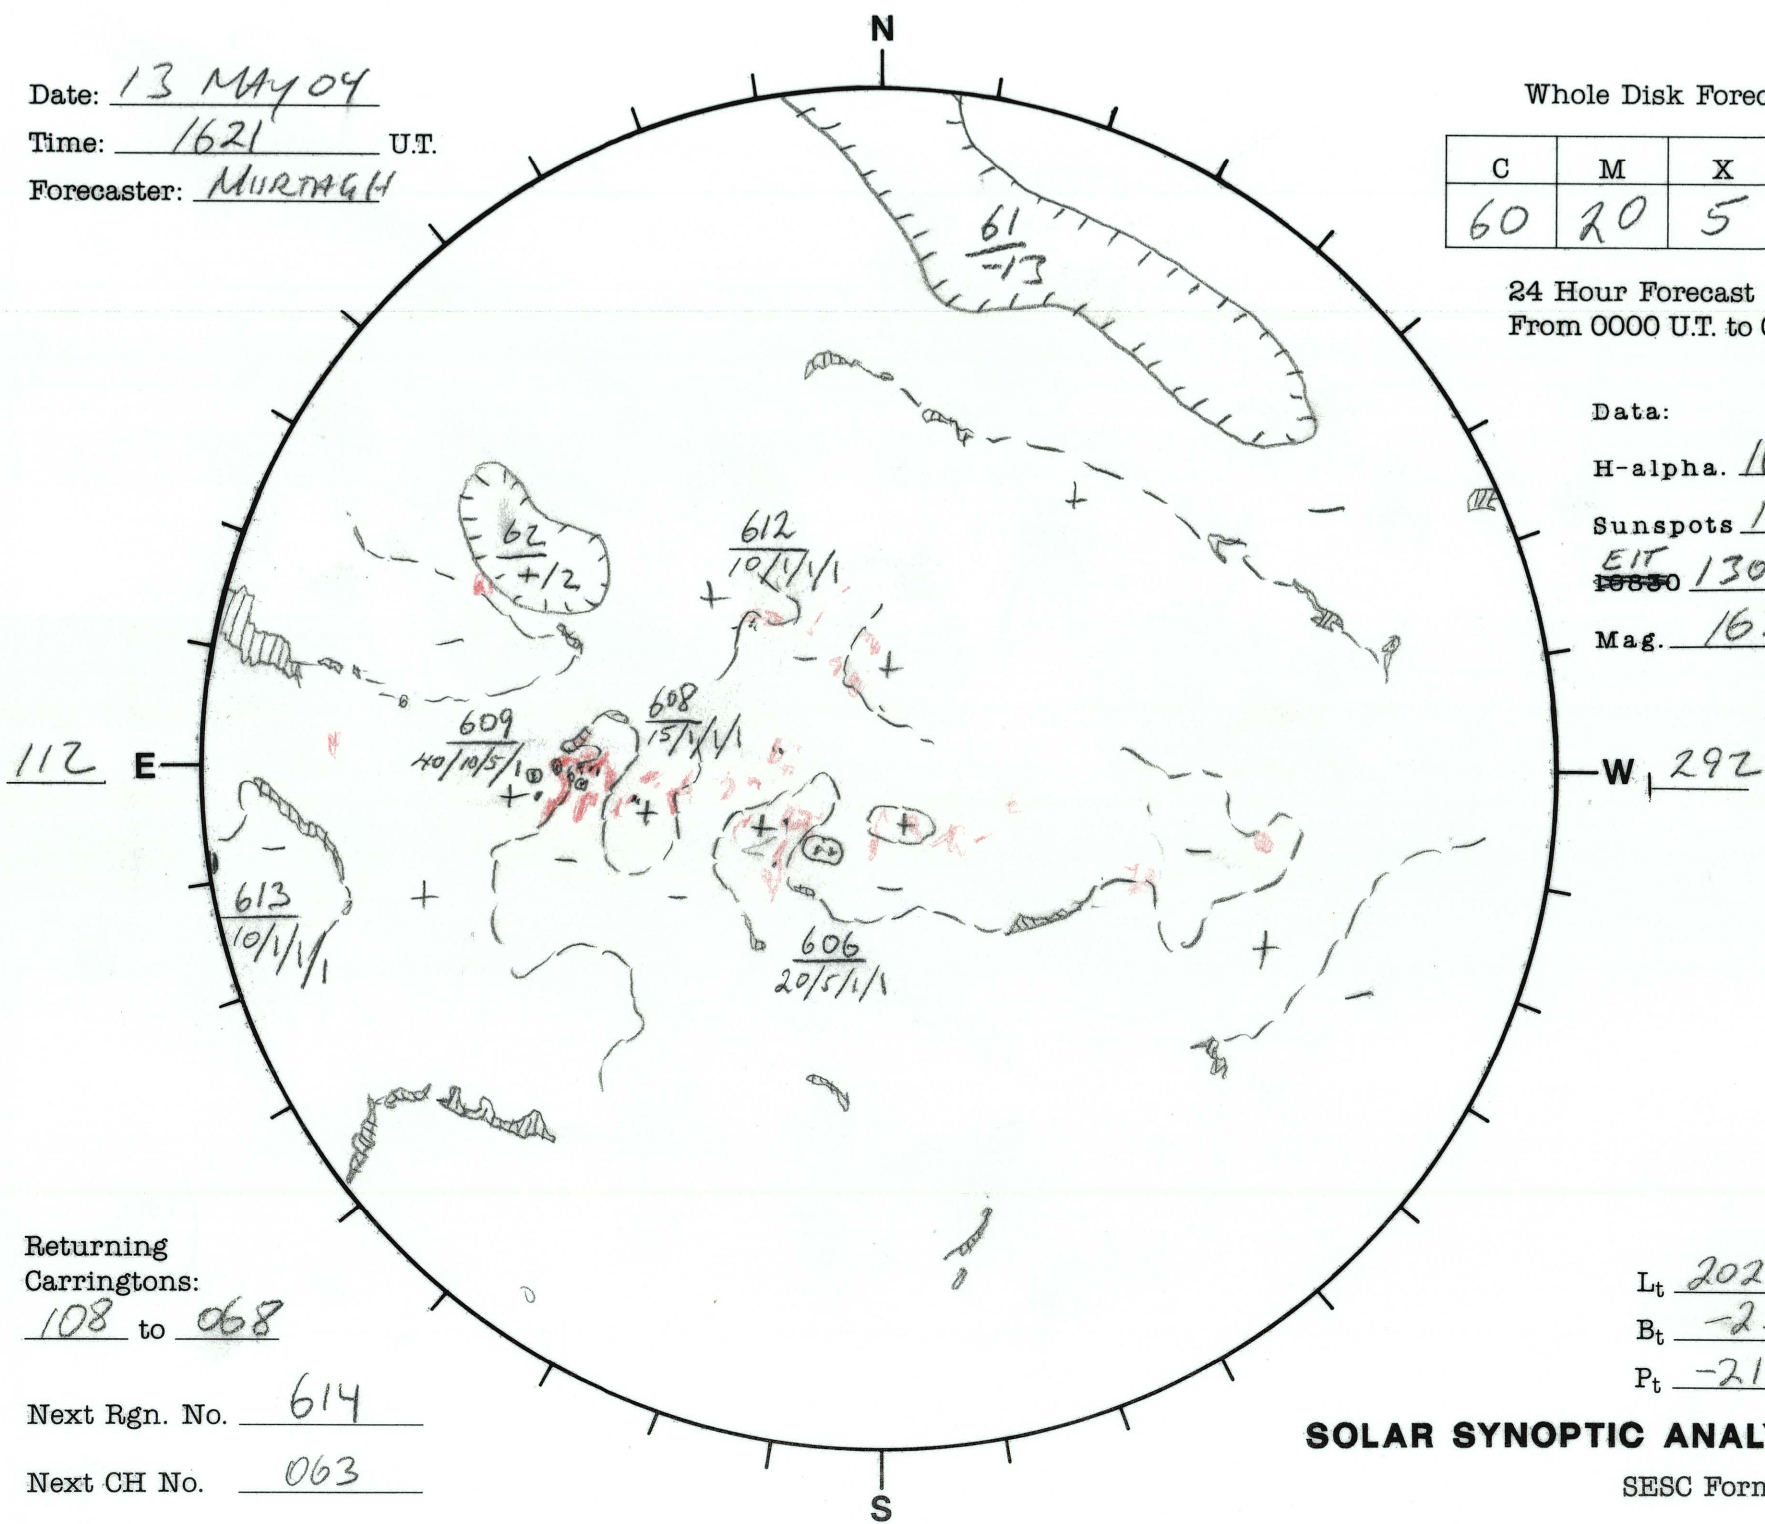

Date: 13 MAY 04  
 Time: 1621 U.T.  
 Forecaster: MURTAGH

Whole Disk Forecast

C	M	X	P
60	20	5	1

24 Hour Forecast  
 From 0000 U.T. to 0000 U.T.

Data:  
 H-alpha. 1621 U.T.  
 Sunspots 1345 U.T.  
~~10850~~ EIT 1305 U.T.  
 Mag. 1621 U.T.

Returning Carringtons:  
108 to 068

Next Rgn. No. 614

Next CH No. 063

L<sub>t</sub> 202.1  
 B<sub>t</sub> -2.3  
 P<sub>t</sub> -21.3

**SOLAR SYNOPTIC ANALYSIS**