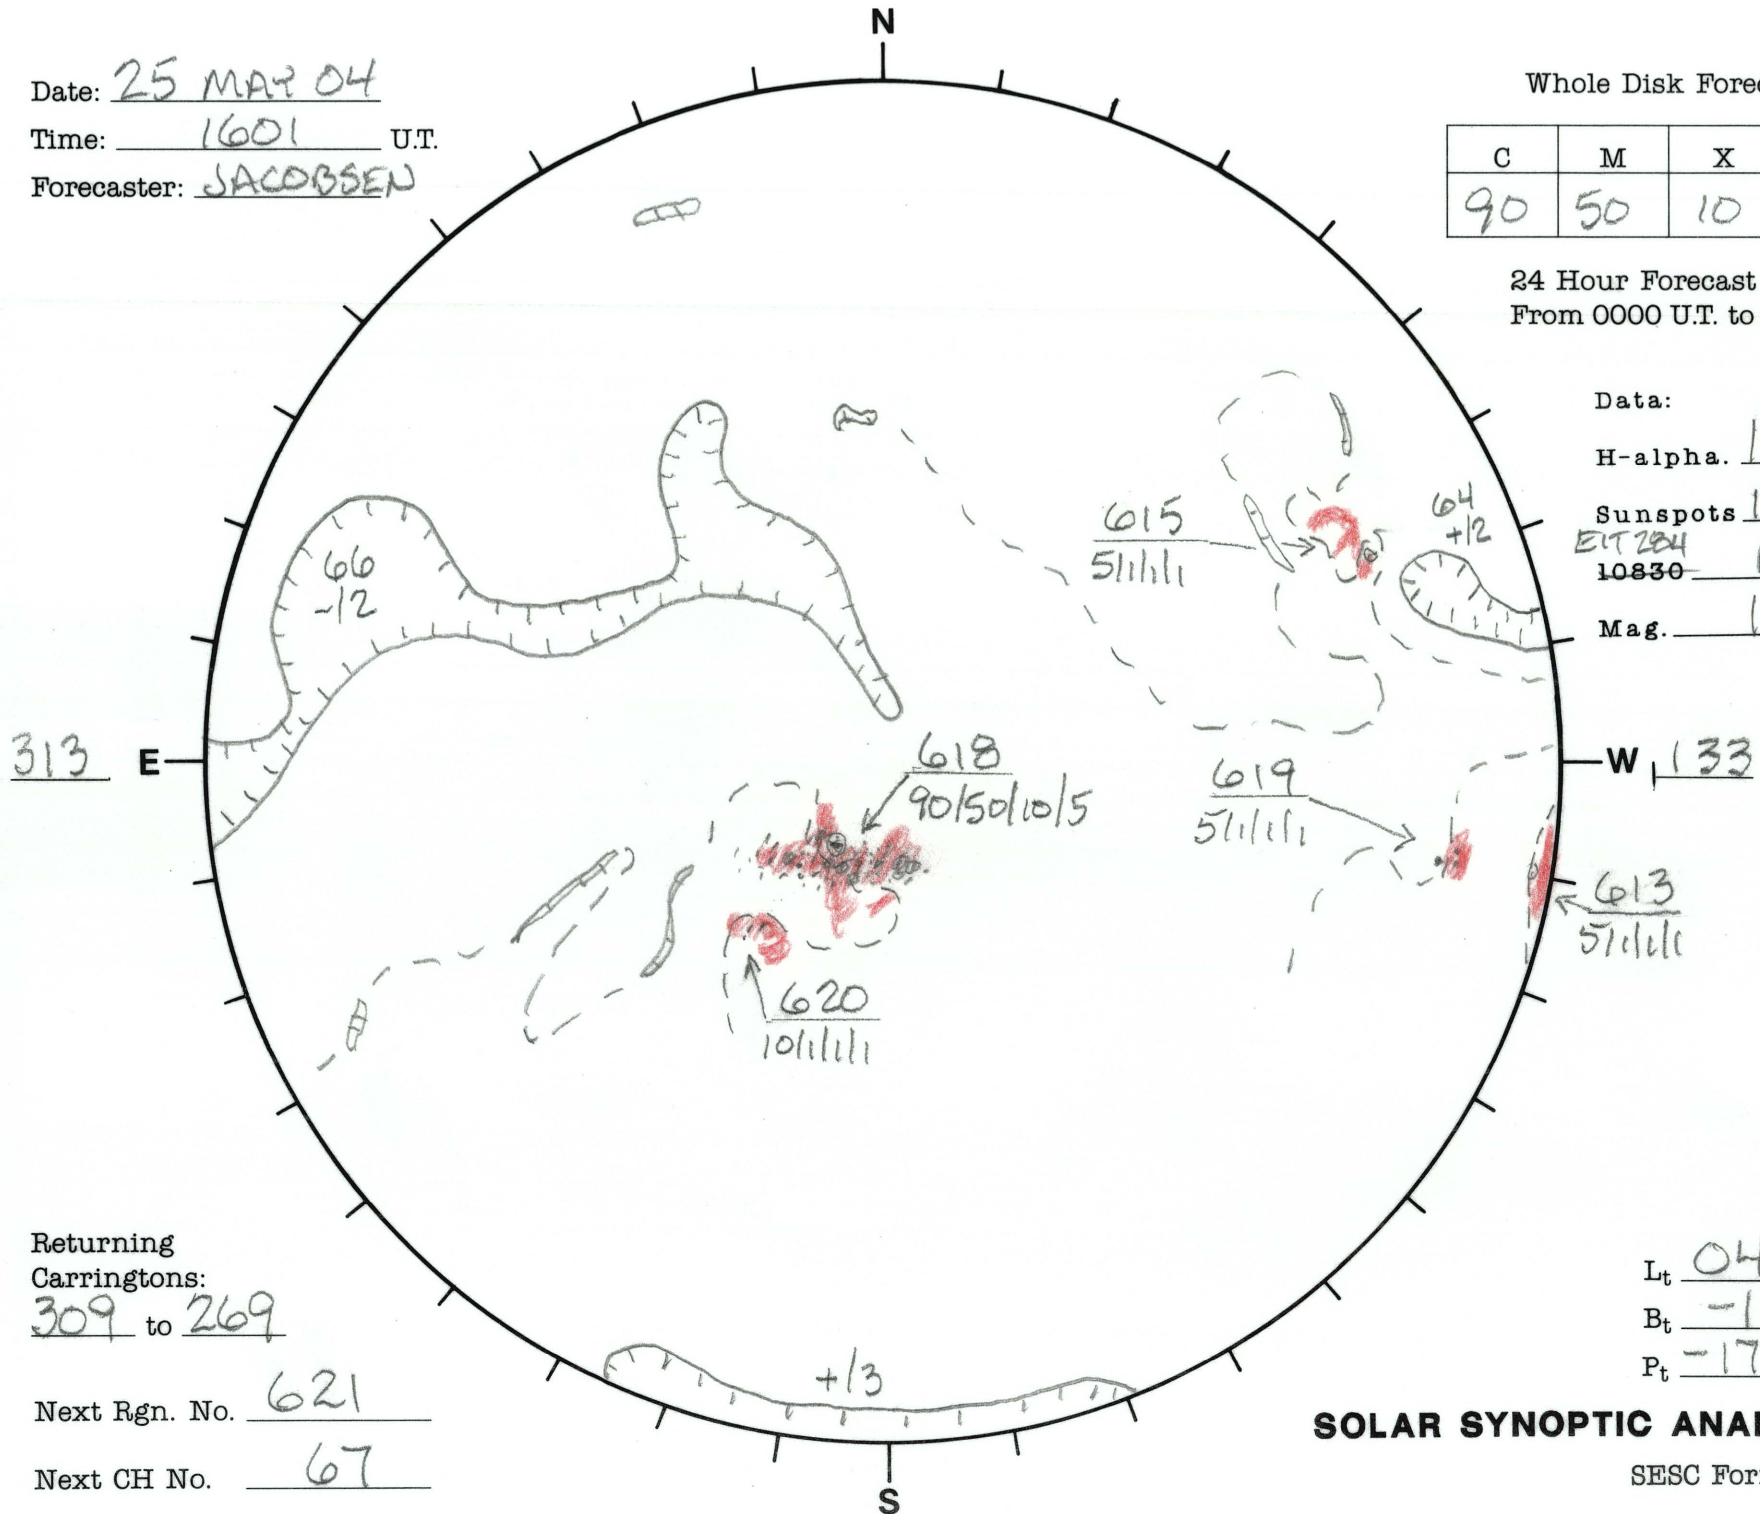

Date: 25 MAR 04  
 Time: 1601 U.T.  
 Forecaster: JACOBSEN

Whole Disk Forecast

C	M	X	P
90	50	10	5

24 Hour Forecast  
 From 0000 U.T. to 0000 U.T.

Data:  
 H-alpha. 1601 U.T.  
 Sunspots 1424 U.T.  
 EIT 284 1305 U.T.  
 10830 1305 U.T.  
 Mag. 1248 U.T.

Returning Carringtons:  
309 to 269

Next Rgn. No. 621

Next CH No. 67

L<sub>t</sub> 043  
 B<sub>t</sub> -1.3  
 P<sub>t</sub> -17.5

**SOLAR SYNOPTIC ANALYSIS**