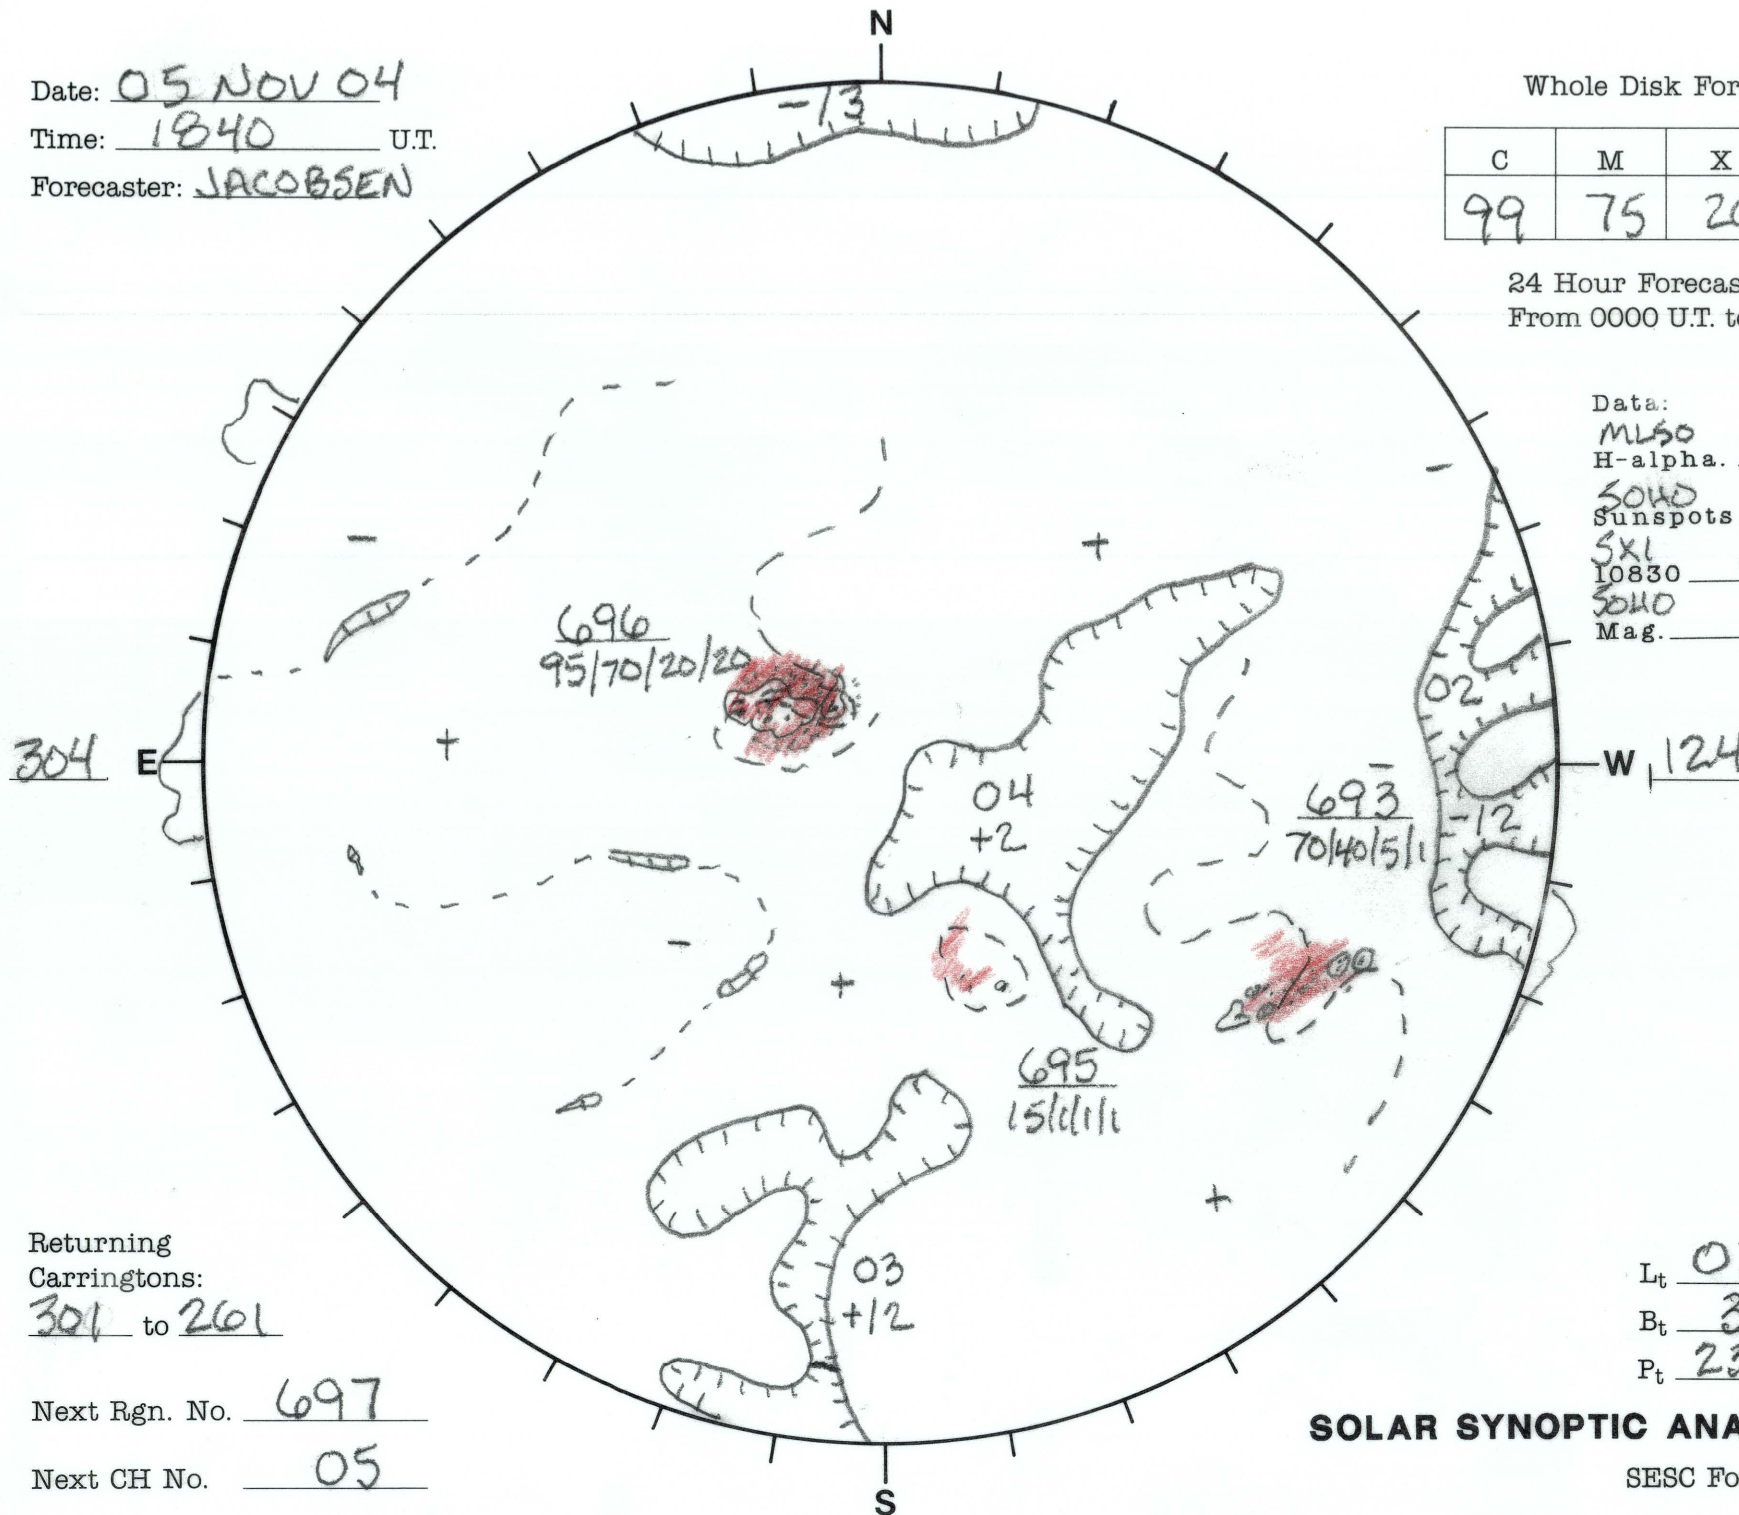

Date: 05 NOV 04
 Time: 1840 U.T.
 Forecaster: JACOBSEN

Whole Disk Forecast

C	M	X	P
99	75	20	20

24 Hour Forecast
 From 0000 U.T. to 0000 U.T.

Data:
 M_{LSO} 1840 U.T.
 H-alpha. 1840 U.T.
 S_{OWD} 1736 U.T.
 S_{XI} 0800 U.T.
 I₀₈₃₀ 0800 U.T.
 S_{OWD} 1828 U.T.
 Mag. 1828 U.T.

Returning
 Carringtons:
301 to 261

Next Rgn. No. 697

Next CH No. 05

L_t 034
 B_t 3.8
 P_t 23.5

SOLAR SYNOPTIC ANALYSIS

SESC Form W18