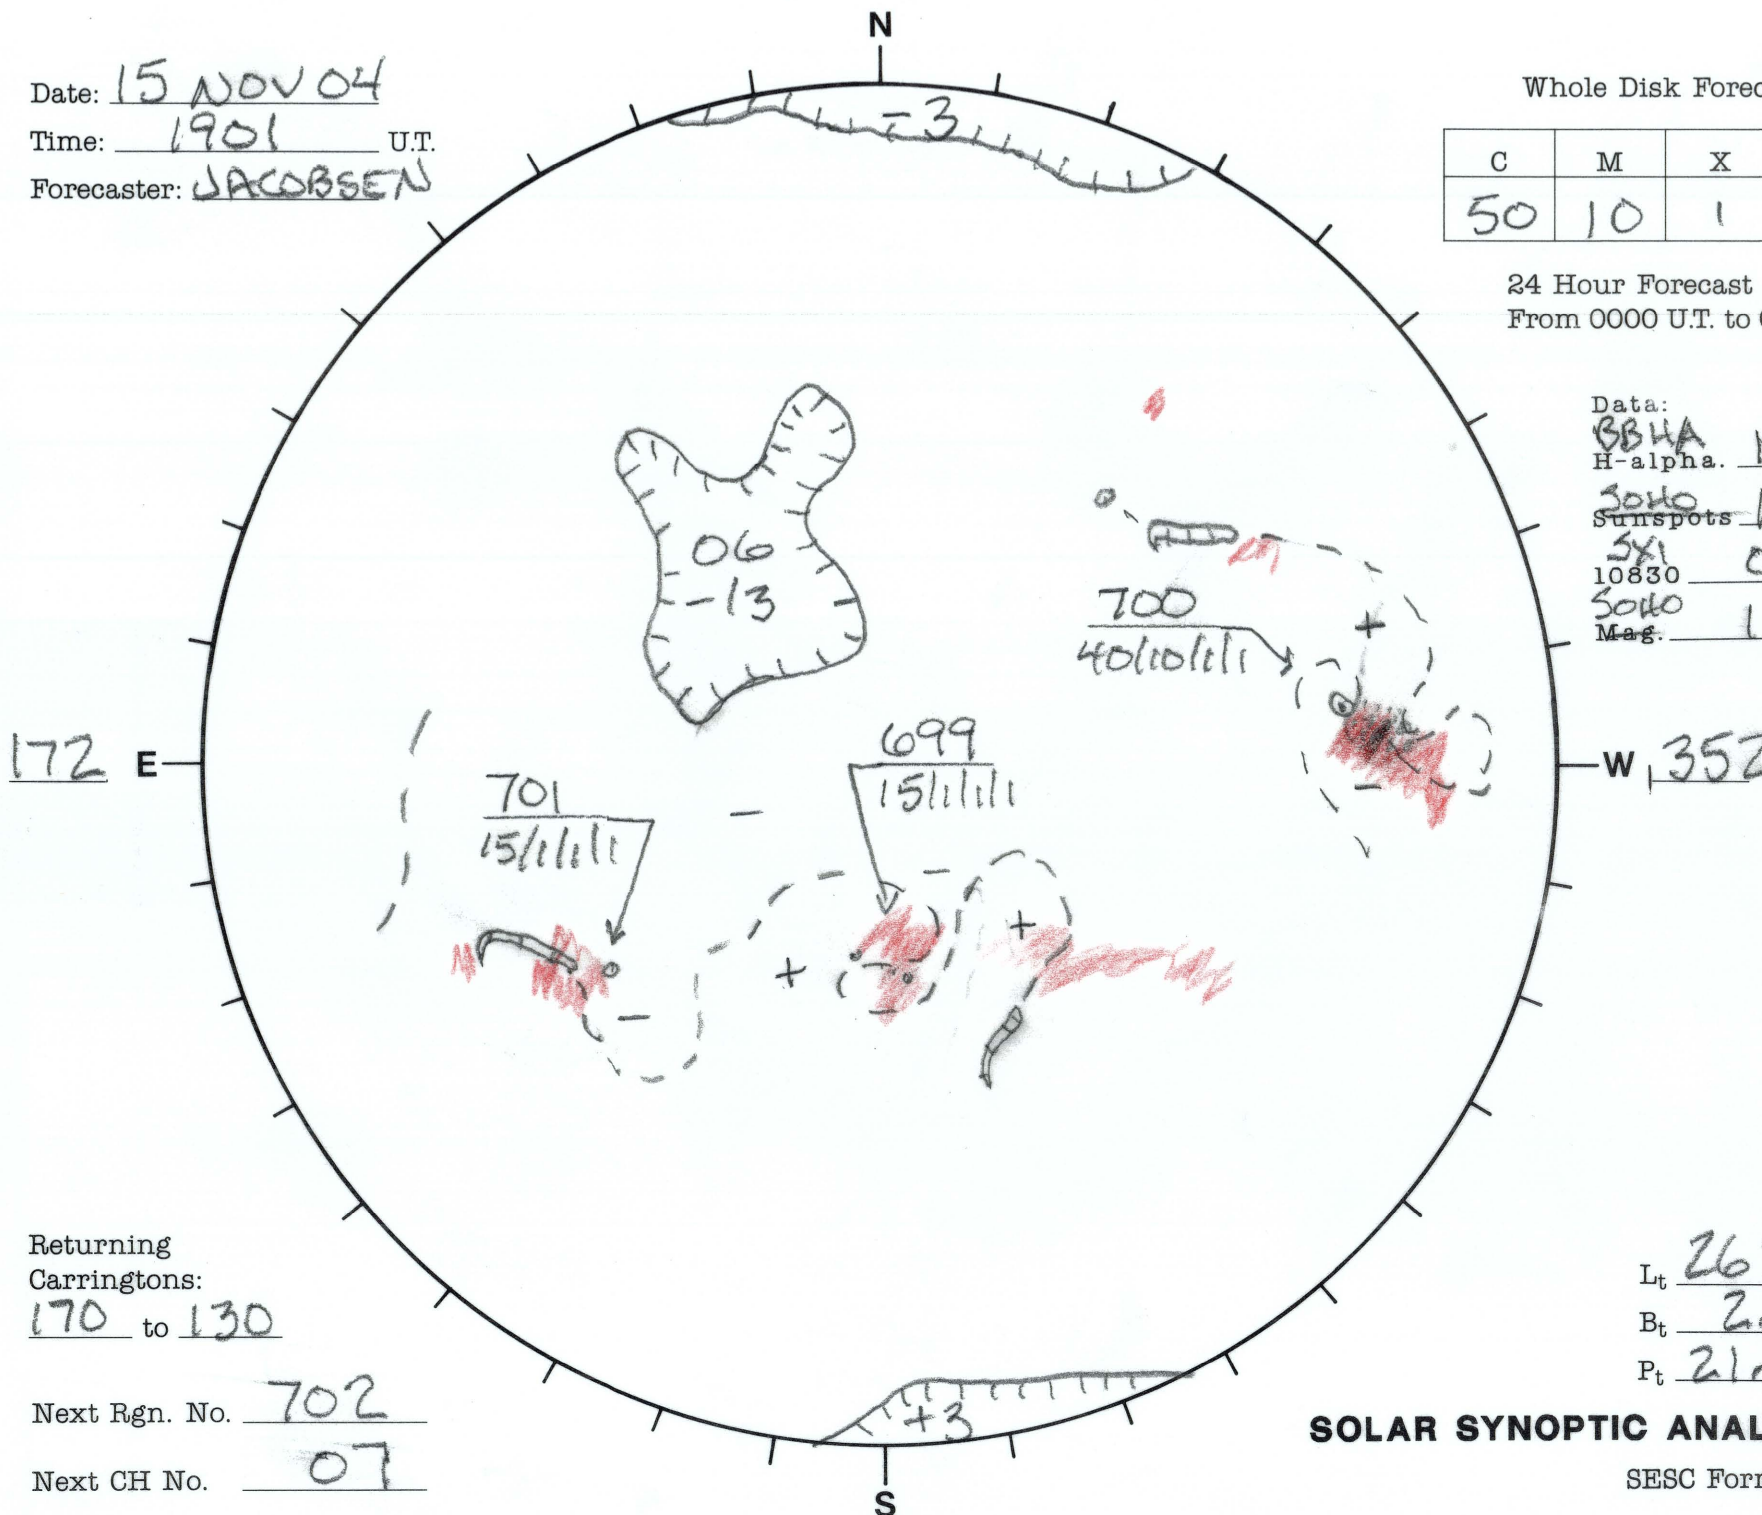

Date: 15 NOV 04
 Time: 1901 U.T.
 Forecaster: JACOBSEN

Whole Disk Forecast

C	M	X	P
50	10	1	1

24 Hour Forecast
 From 0000 U.T. to 0000 U.T.

Data:
 BBHA 1901 U.T.
 H-alpha. 1127 U.T.
 Sunspots 1127 U.T.
 SXI 0800 U.T.
 10830 0800 U.T.
 S040 1136 U.T.
 Mag. 1136 U.T.

Returning
 Carringtons:
170 to 130

Next Rgn. No. 702

Next CH No. 07

W | 352

L_t 262
 B_t 2.7
 P_t 21.1

SOLAR SYNOPTIC ANALYSIS