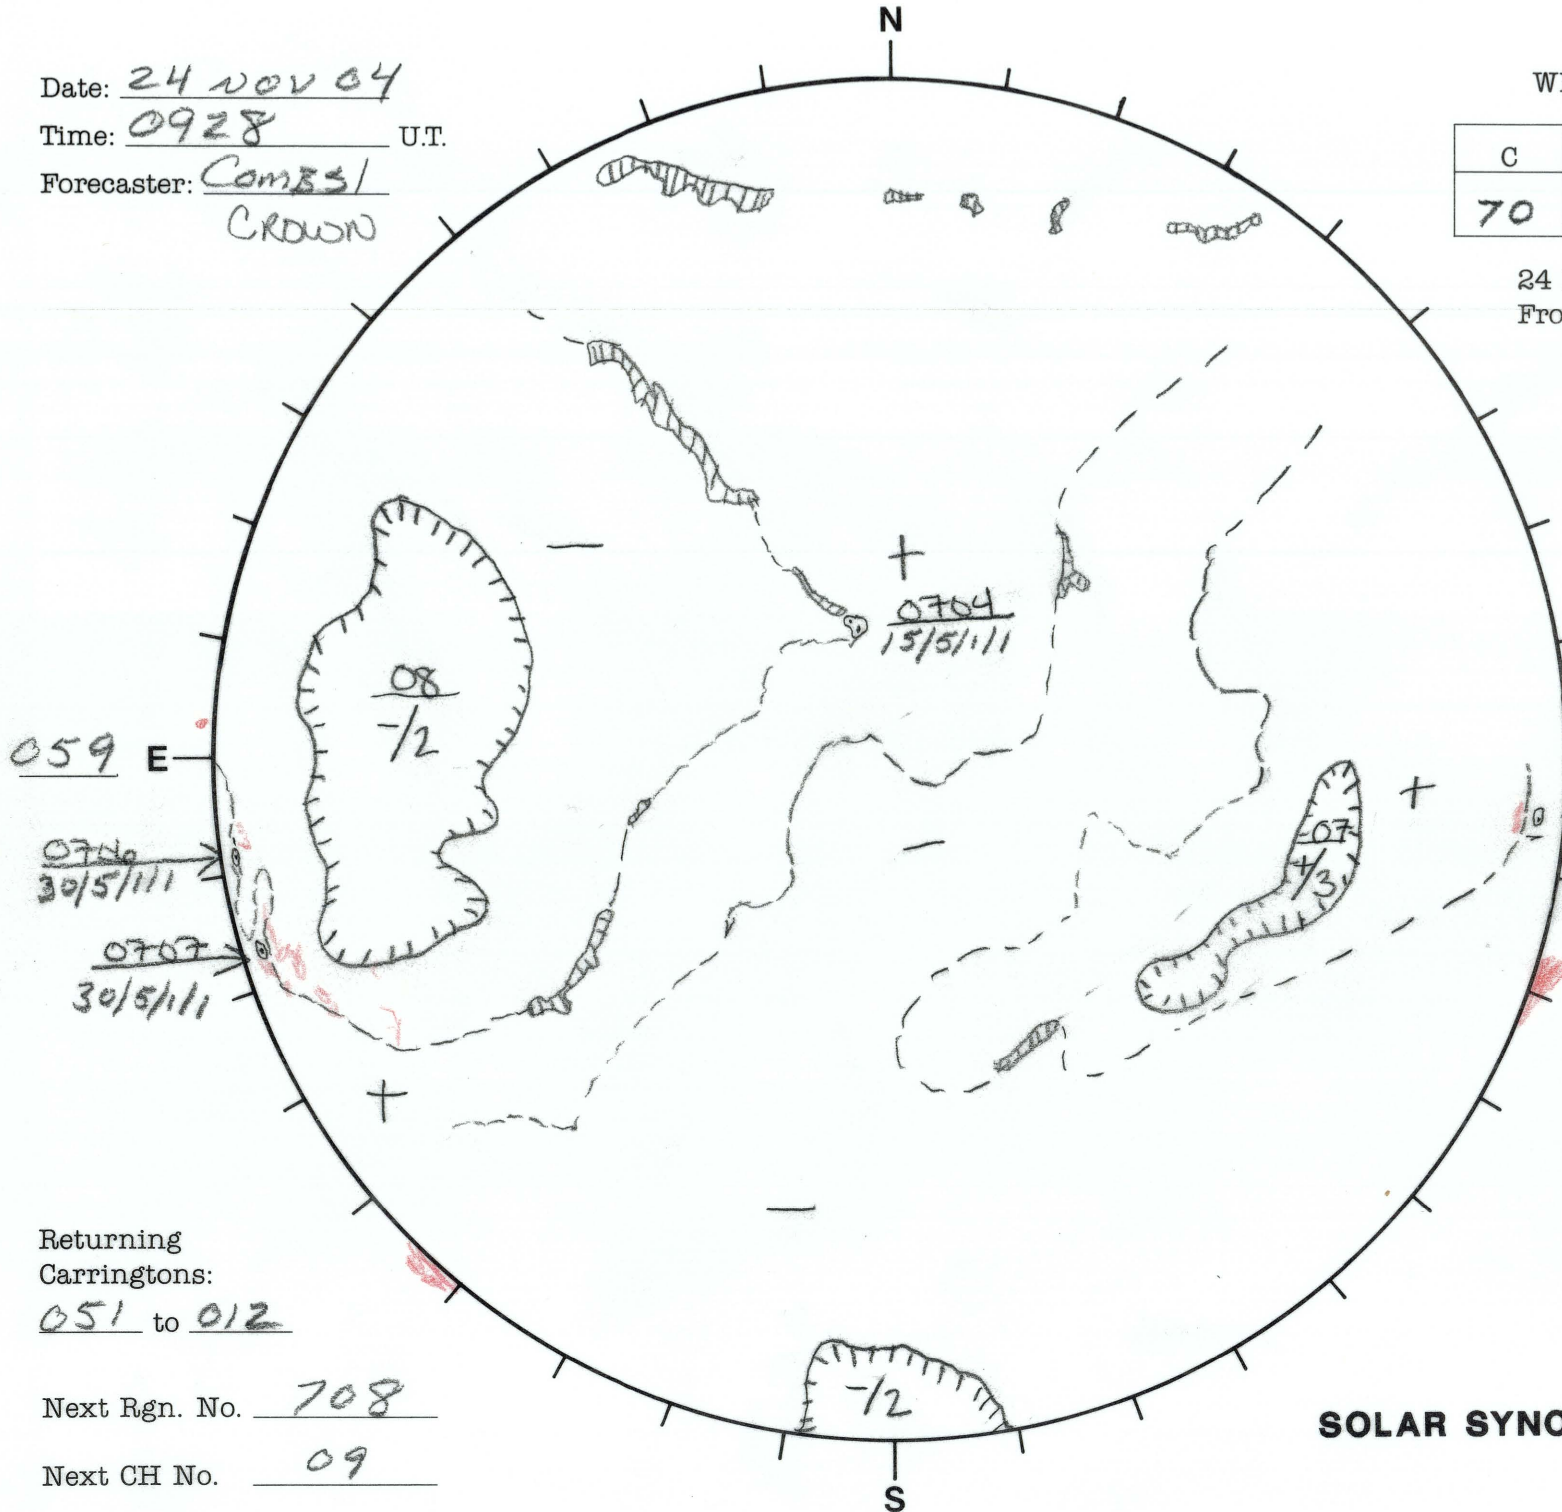

Date: 24 NOV 04  
 Time: 0928 U.T.  
 Forecaster: COMBS/  
CROWN

Whole Disk Forecast

C	M	X	P
70	20	5	1

24 Hour Forecast  
 From 0000 U.T. to 0000 U.T.

Data:  
 H-alpha. 0928 U.T.  
 Sunspots 0240 U.T.  
~~10880~~ 0701 U.T.  
 Mag. 0936 U.T.

Returning  
 Carringtons:  
051 to 012

Next Rgn. No. 708

Next CH No. 09

W 239  
 ← 0705  
20/5/11

L<sub>t</sub> 149.4  
 B<sub>t</sub> +1.7  
 P<sub>t</sub> 18.4

**SOLAR SYNOPTIC ANALYSIS**