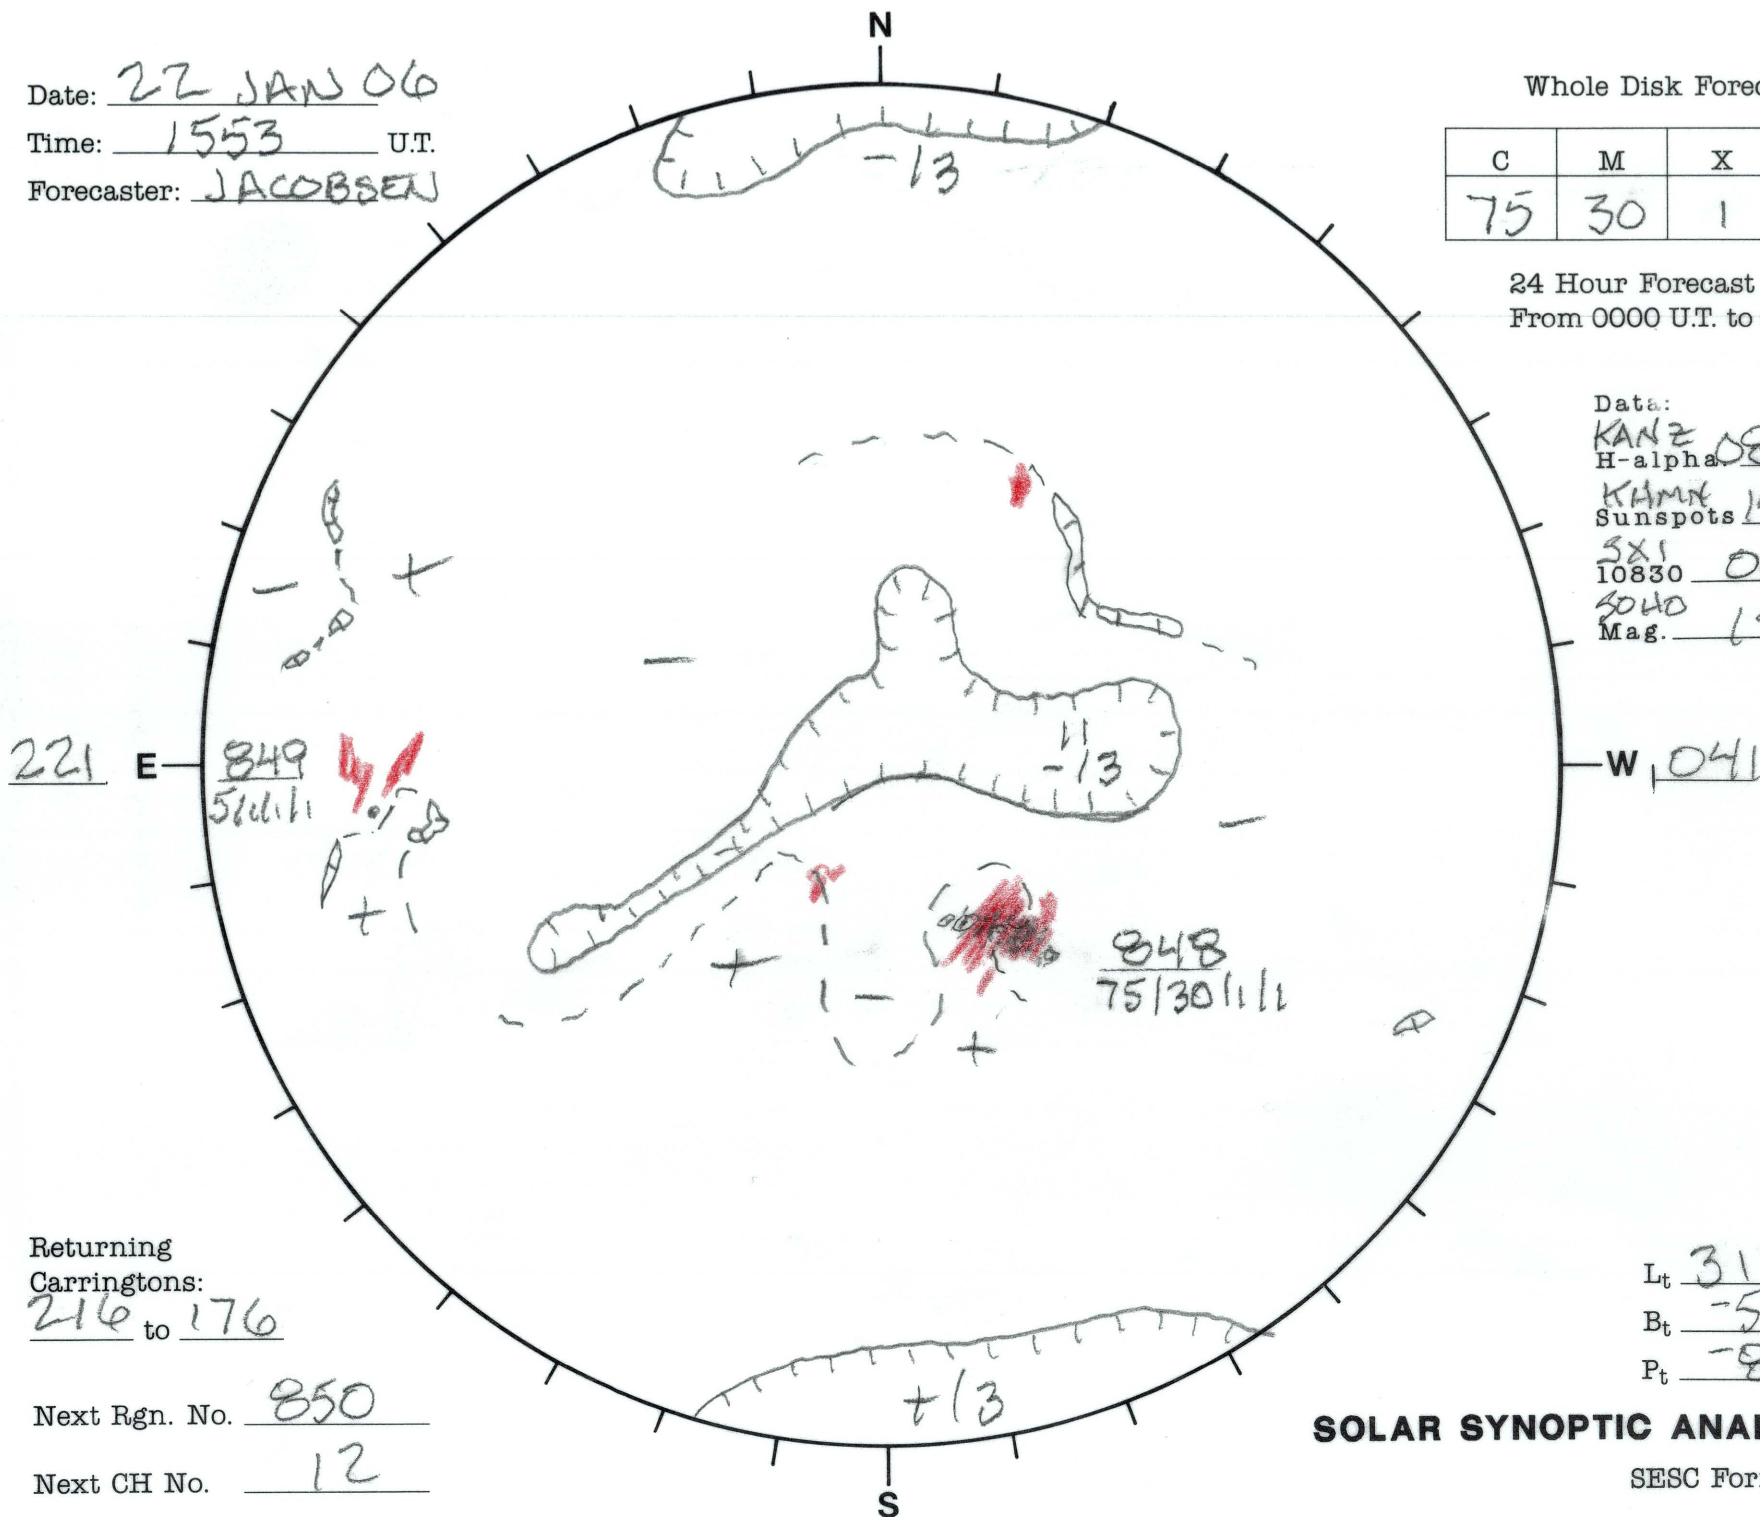

Date: 22 JAN 06
 Time: 1553 U.T.
 Forecaster: JACOBSEN

Whole Disk Forecast

| C | M | X | P |
|----|----|---|---|
| 75 | 30 | 1 | 1 |

24 Hour Forecast
 From 0000 U.T. to 0000 U.T.

Data:
 KANZ 0825 U.T.
 H-alpha 1553 U.T.
 KAMK 1553 U.T.
 SX1 0659 U.T.
 10830 0659 U.T.
 SOLD 1424 U.T.
 Mag. 1424 U.T.

Returning Carringtons:
216 to 176

Next Rgn. No. 850

Next CH No. 12

L_t 311
 B_t -5.2
 P_t -8.1

SOLAR SYNOPTIC ANALYSIS

SESC Form W18