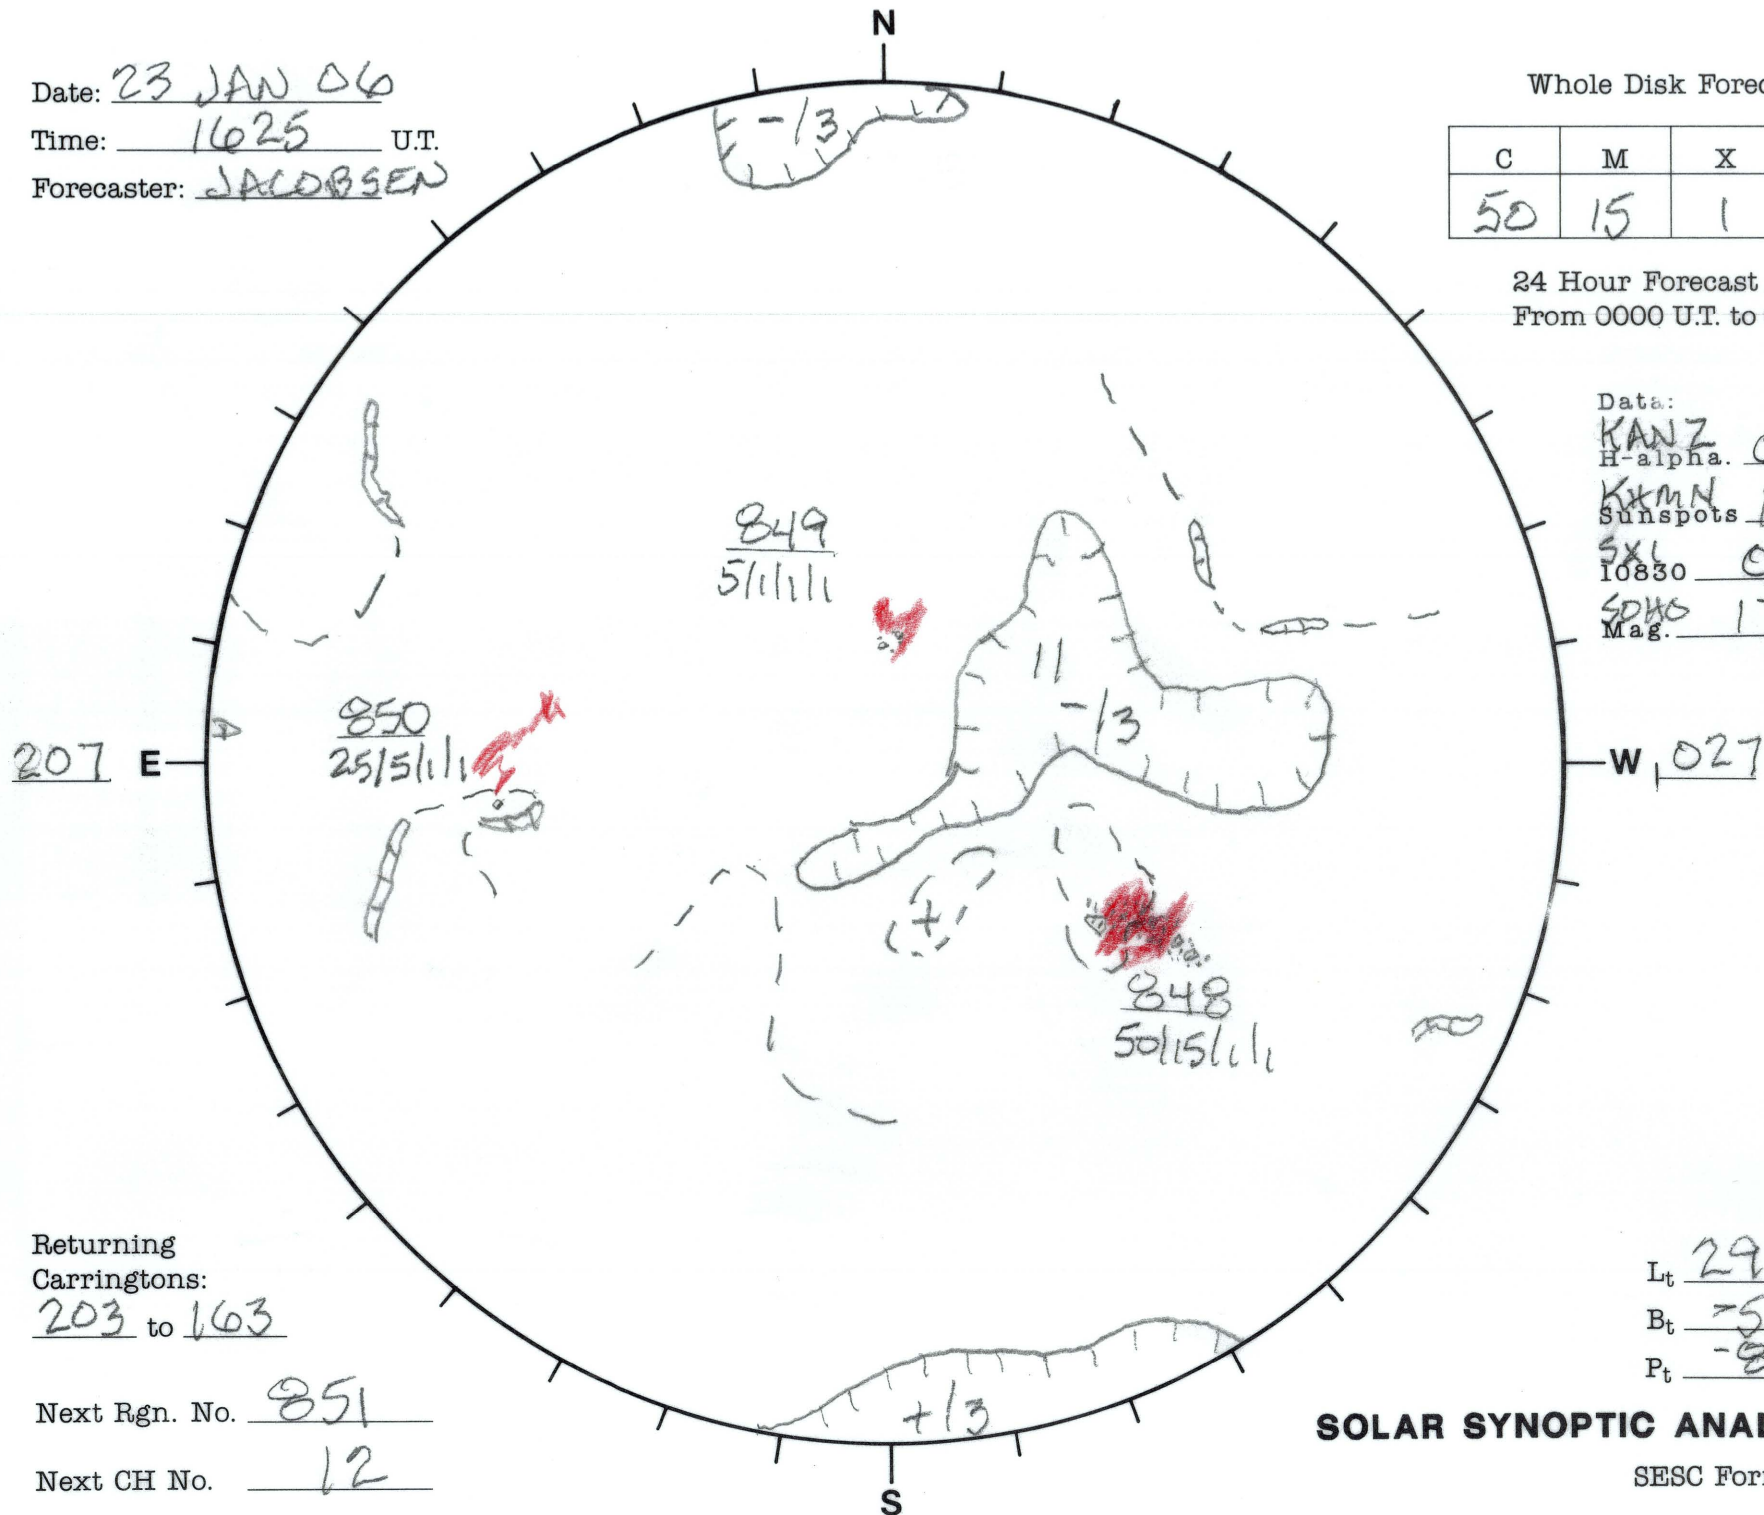

Date: 23 JAN 06  
 Time: 1625 U.T.  
 Forecaster: JACOBSEN

Whole Disk Forecast

C	M	X	P
50	15	1	1

24 Hour Forecast  
 From 0000 U.T. to 0000 U.T.

Data:  
 KANZ 0936 U.T.  
 H-alpha. 1625 U.T.  
 KKMN 1625 U.T.  
 Sunspots 1625 U.T.  
 SXI 0659 U.T.  
 10830 0659 U.T.  
 SDWO 1736 U.T.  
 Mag. 1736 U.T.

Returning Carringtons:  
203 to 163

Next Rgn. No. 851

Next CH No. 12

L<sub>t</sub> 297  
 B<sub>t</sub> -5.3  
 P<sub>t</sub> -8.5

**SOLAR SYNOPTIC ANALYSIS**

SESC Form W18