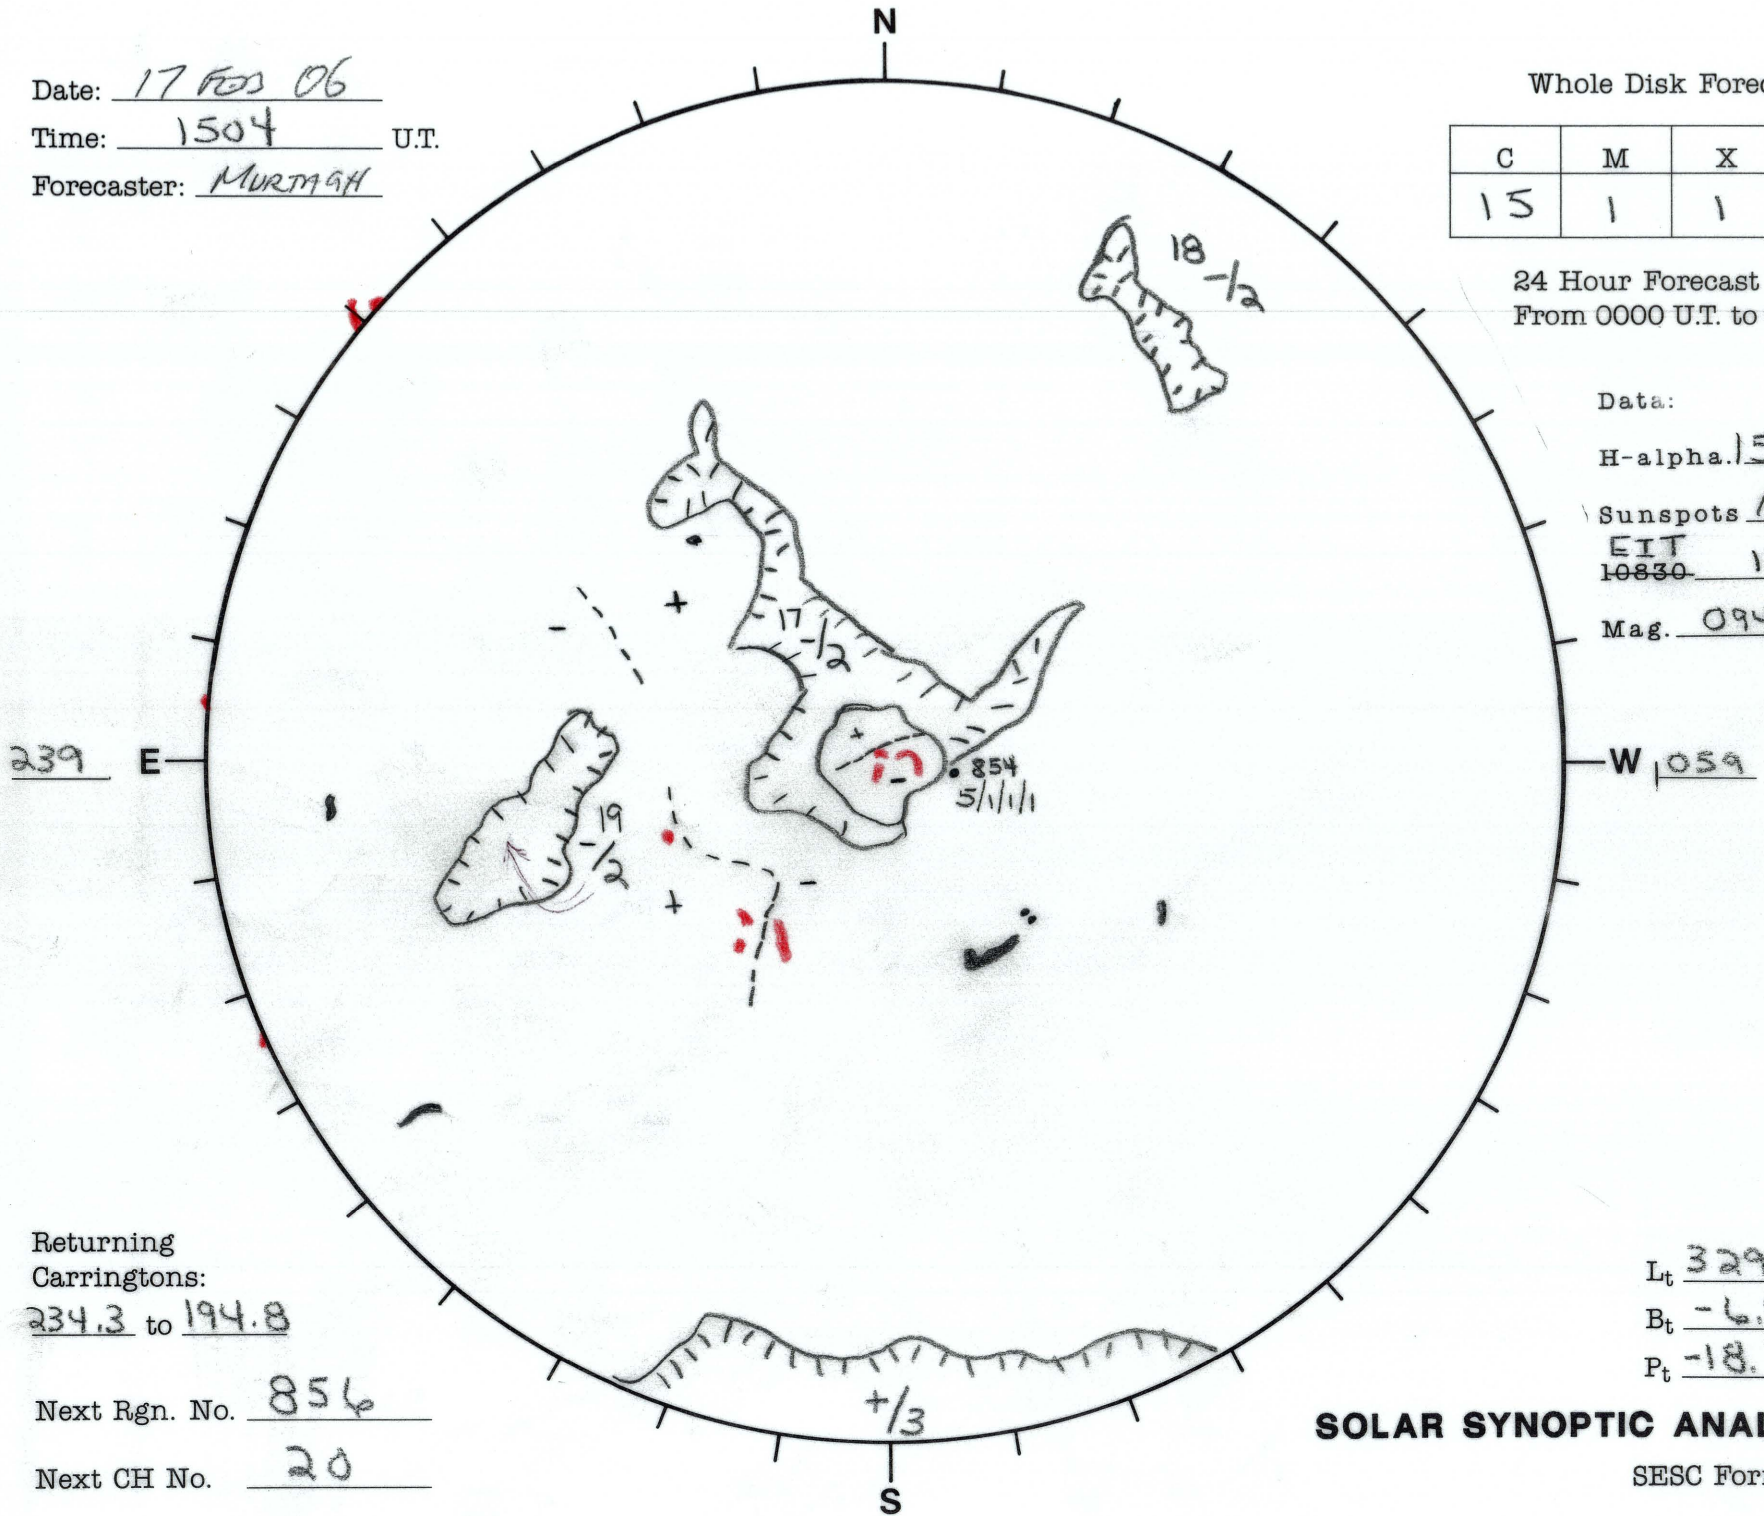

Date: 17 Feb 06  
 Time: 1504 U.T.  
 Forecaster: MURTAGH

Whole Disk Forecast

C	M	X	P
15	1	1	1

24 Hour Forecast  
 From 0000 U.T. to 0000 U.T.

Data:  
 H-alpha. 1504 U.T.  
 Sunspots 1702 U.T.  
 EIT 10830 1736 U.T.  
 Mag. 0941 U.T.

Returning Carringtons:  
234.3 to 194.8  
 Next Rgn. No. 856  
 Next CH No. 20

L<sub>t</sub> 329.2  
 B<sub>t</sub> -6.9  
 P<sub>t</sub> -18.2

**SOLAR SYNOPTIC ANALYSIS**