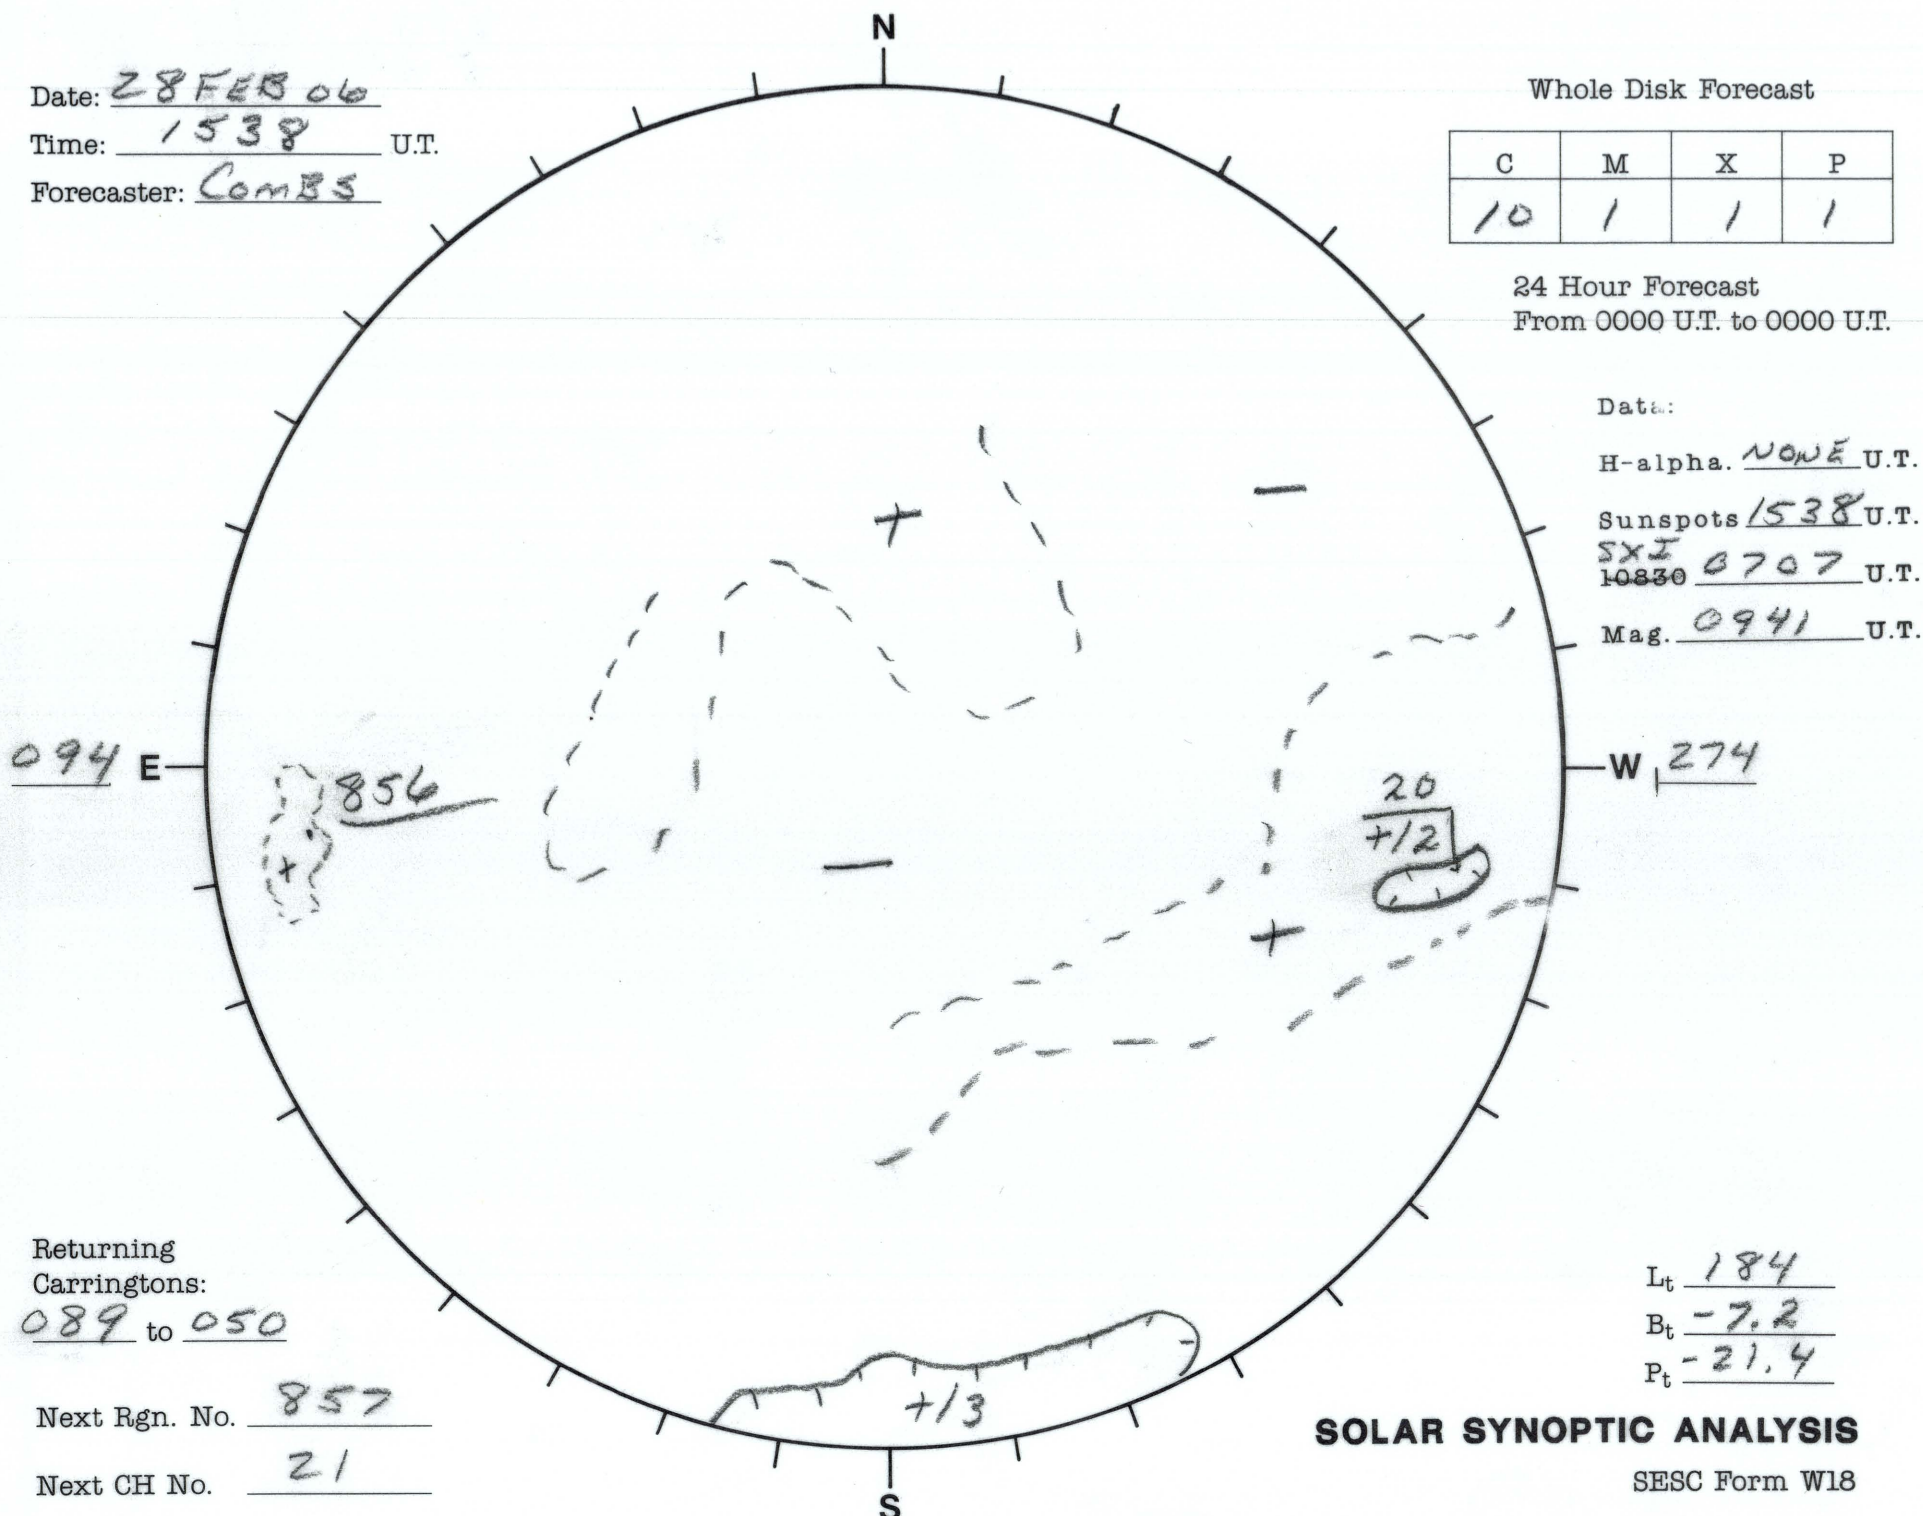

Date: 28 FEB 06
 Time: 1538 U.T.
 Forecaster: COMBS

Whole Disk Forecast

C	M	X	P
10	1	1	1

24 Hour Forecast
 From 0000 U.T. to 0000 U.T.

Data:
 H-alpha. NONE U.T.
 Sunspots 1538 U.T.
 SXI 0707 U.T.
 10830 0707 U.T.
 Mag. 0941 U.T.

Returning
 Carringtons:
089 to 050

Next Rgn. No. 857

Next CH No. 21

L_t 184
 B_t -7.2
 P_t -21.4

SOLAR SYNOPTIC ANALYSIS

SESC Form W18