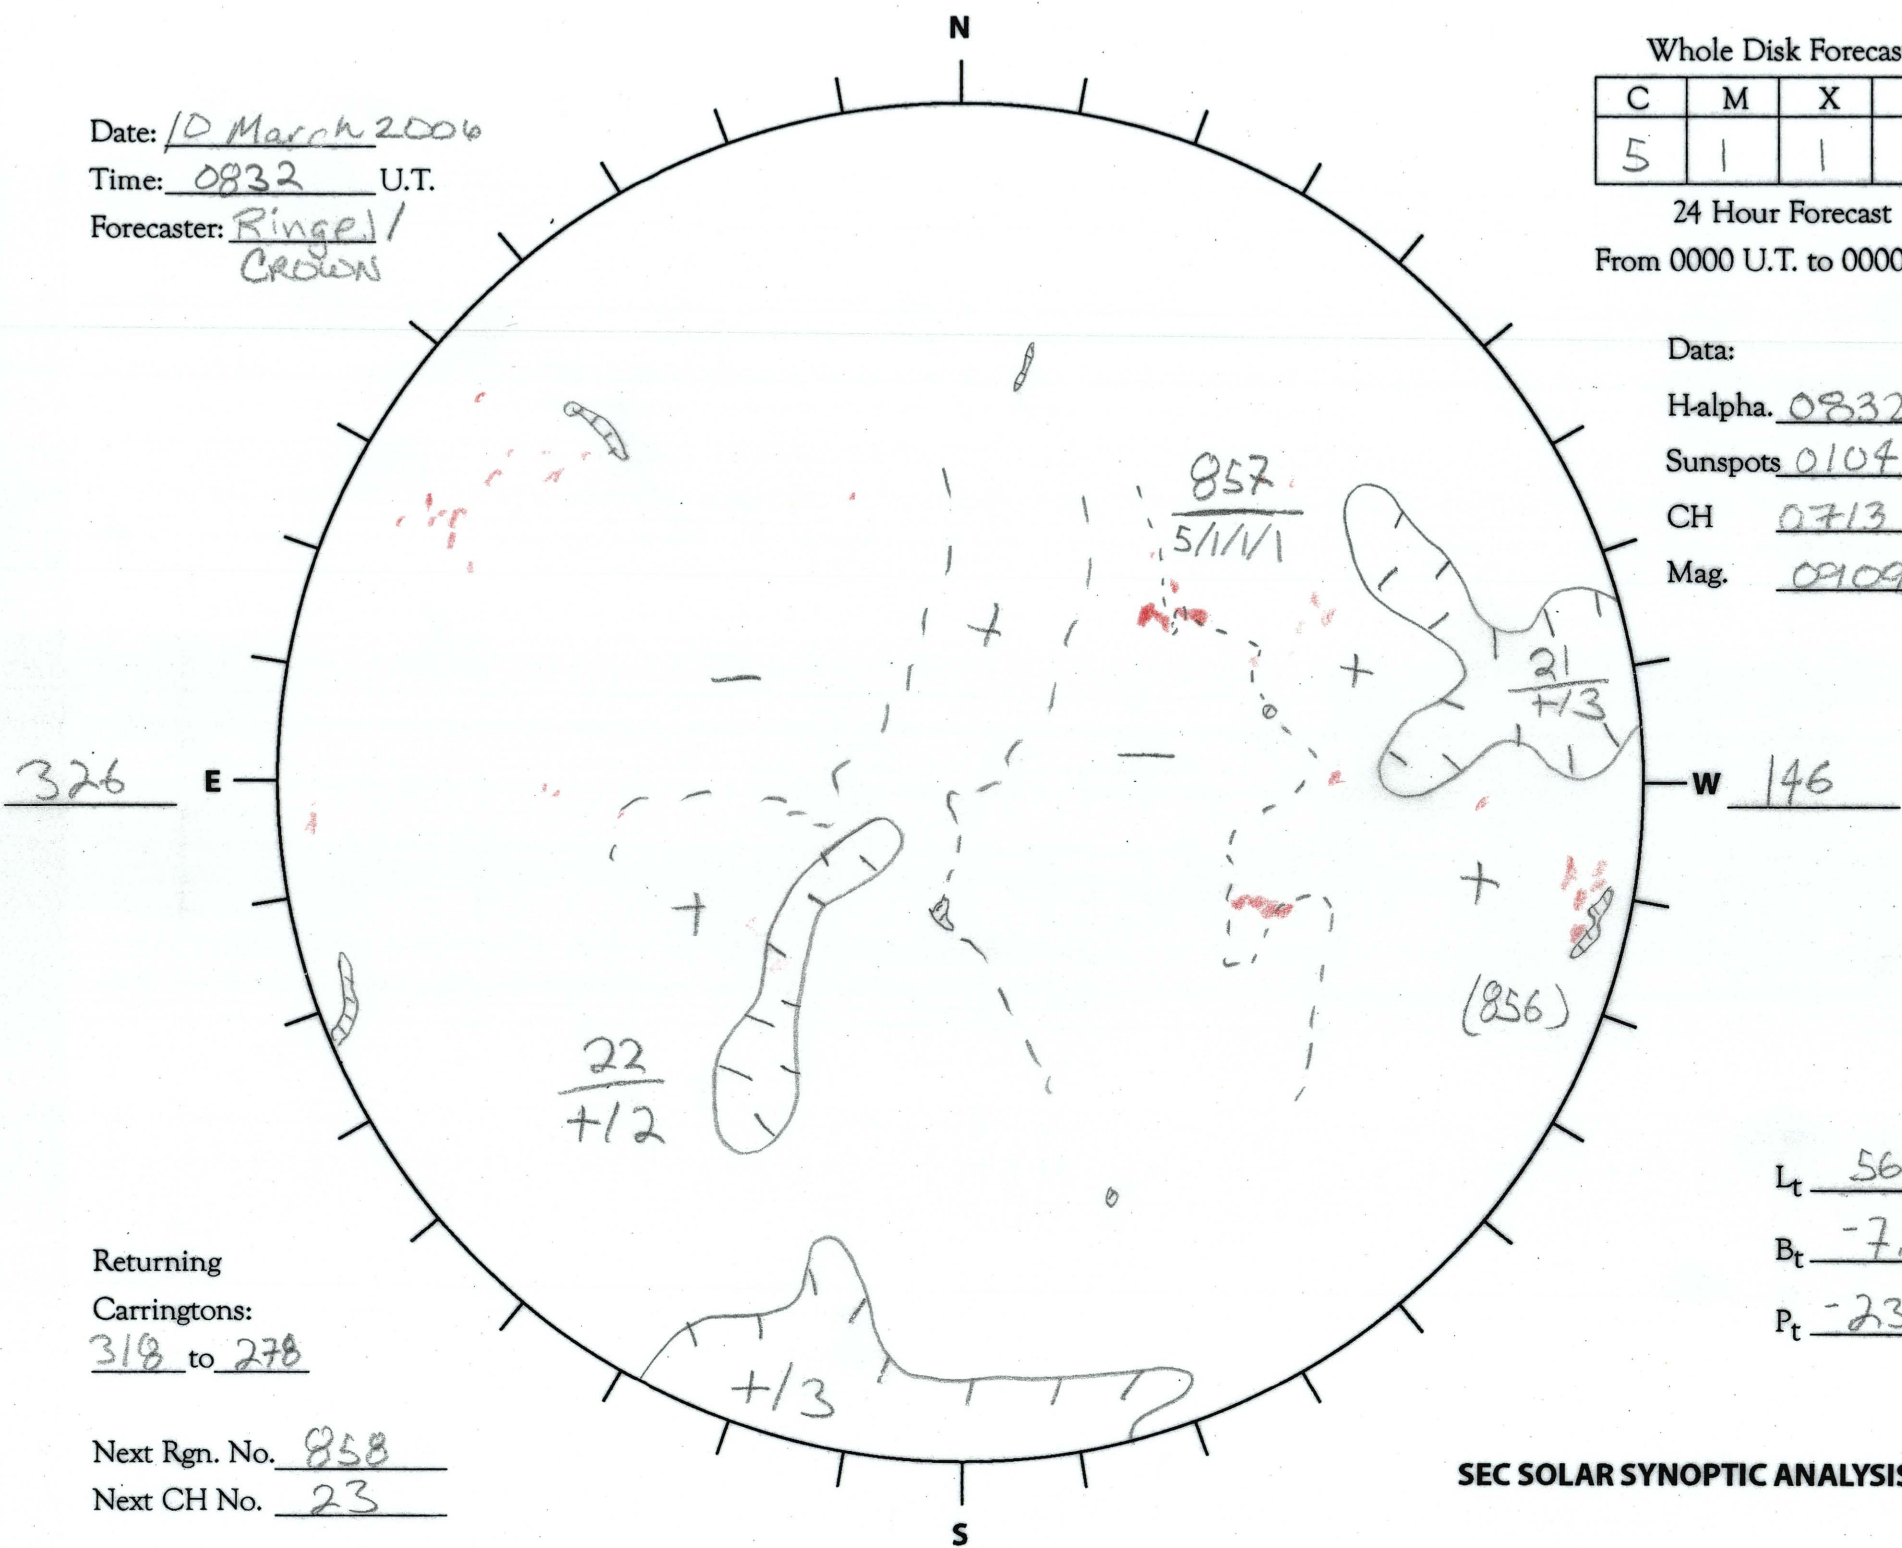

Date: 10 March 2006

Time: 0832 U.T.

Forecaster: Ringlel /  
CROWN

Whole Disk Forecast

| C | M | X | P |
|---|---|---|---|
| 5 | 1 | 1 | 1 |

24 Hour Forecast  
From 0000 U.T. to 0000 U.T.

Data:

H-alpha. 0832 U.T.

Sunspots 0104 U.T.

CH 0713 U.T.

Mag. 0909 U.T.

326 E

W 146

Returning  
Carringtons:  
318 to 278

Next Rgn. No. 858  
Next CH No. 23

L<sub>t</sub> 56.2  
B<sub>t</sub> -7.2  
P<sub>t</sub> -23.6