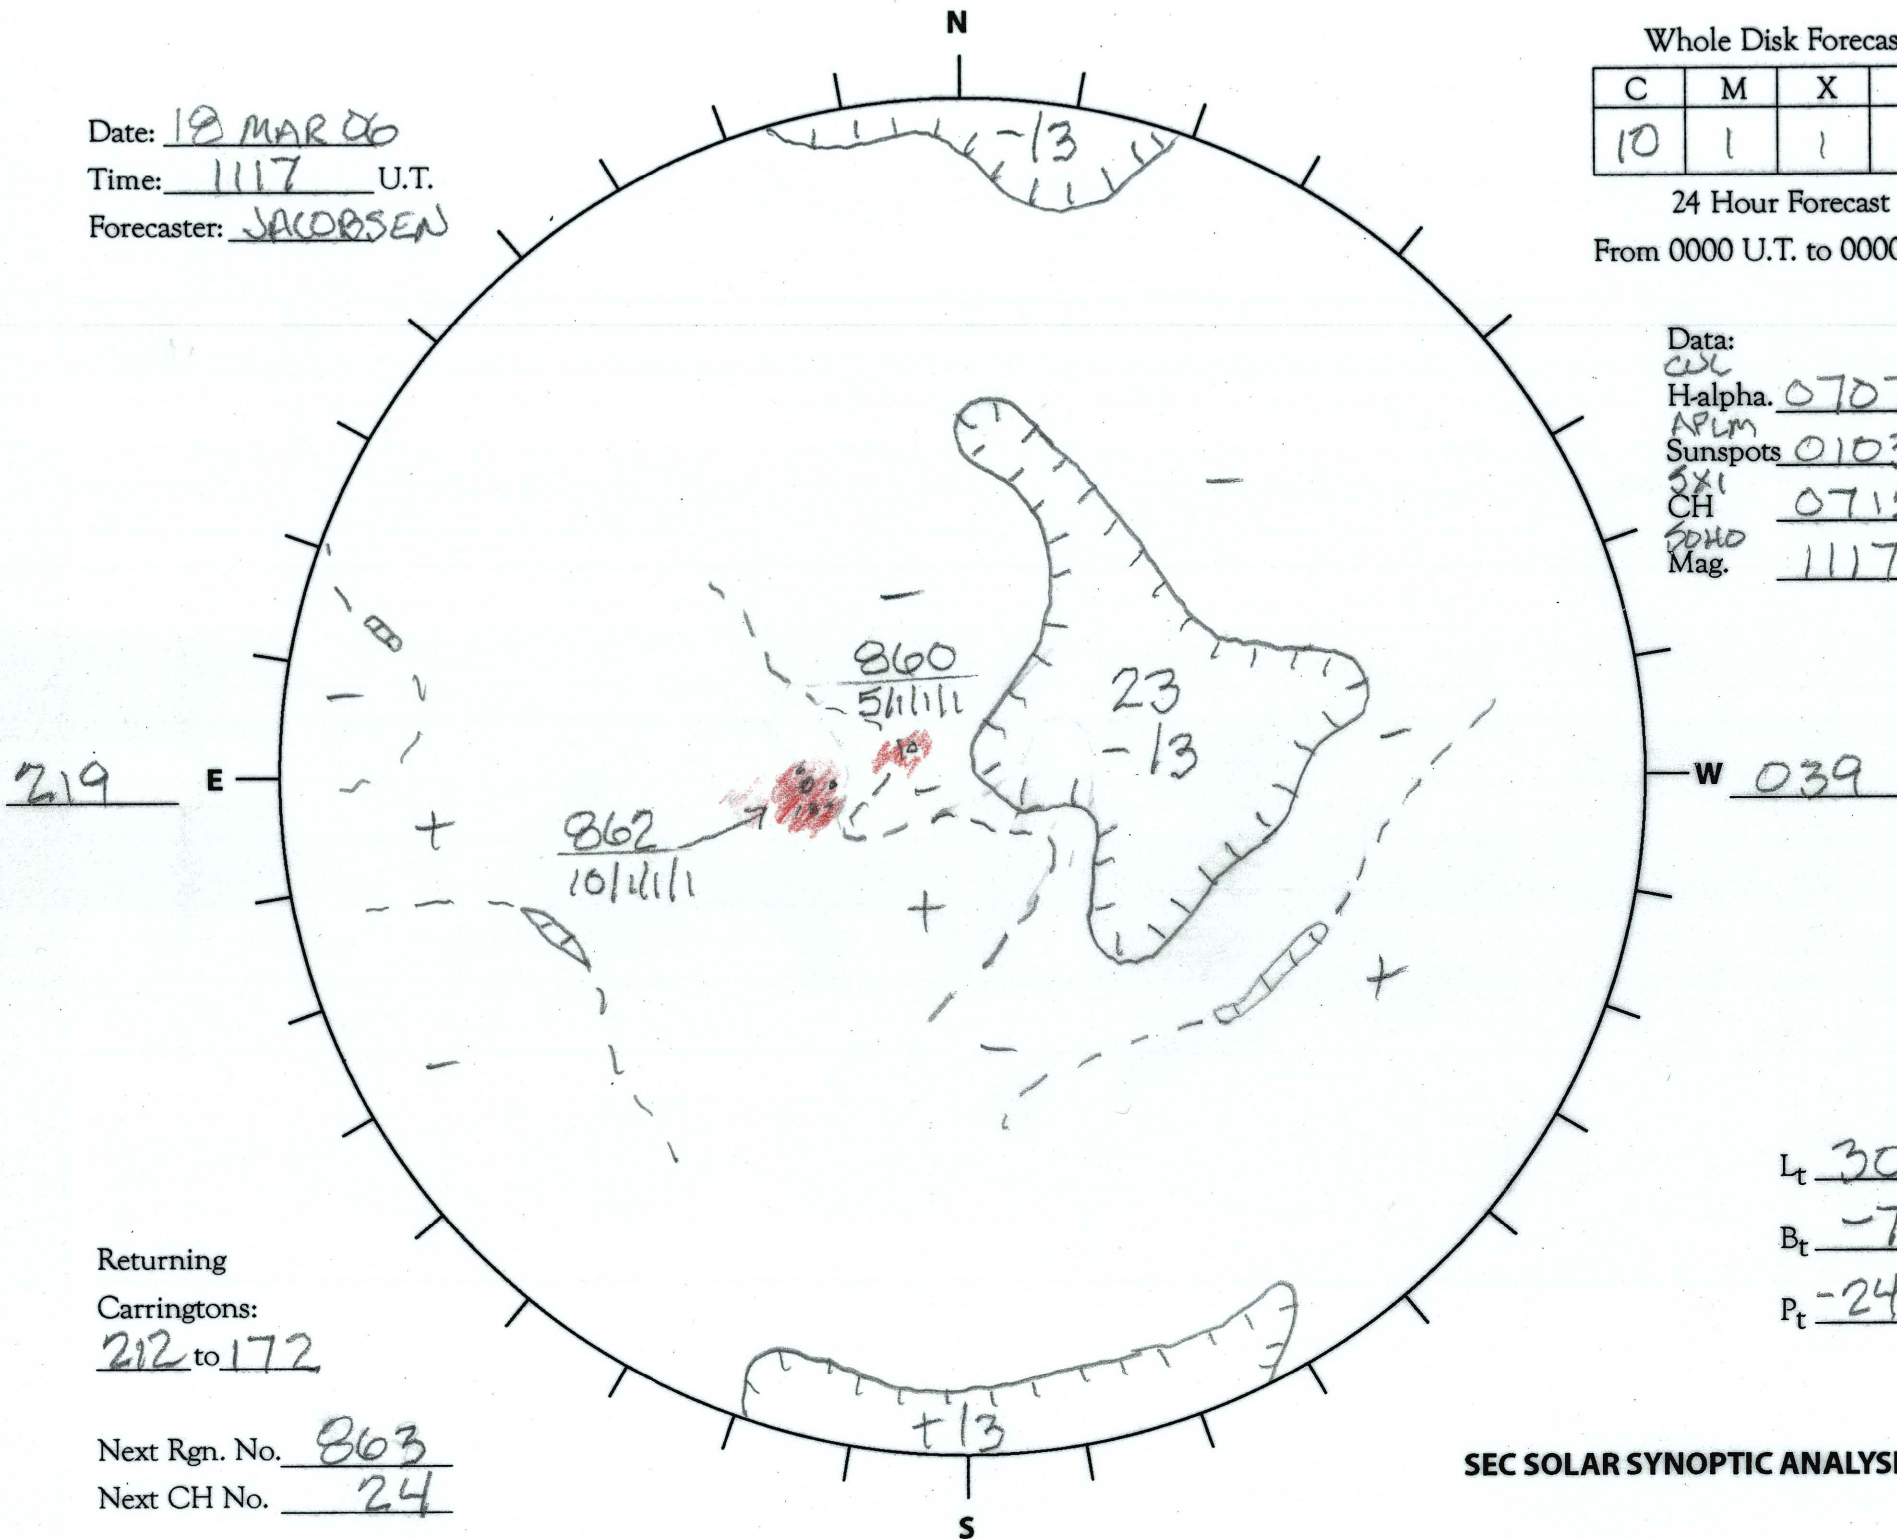

Date: 18 MAR 06
 Time: 1117 U.T.
 Forecaster: JACOBSEN

Whole Disk Forecast

C	M	X	P
10	1	1	1

24 Hour Forecast
 From 0000 U.T. to 0000 U.T.

Data:
 CWC
 H-alpha. 0707 U.T.
 APLM
 Sunspots 0103 U.T.
 SXI
 CH 0715 U.T.
 SOHO
 Mag. 1117 U.T.

Returning
 Carringtons:
212 to 172

Next Rgn. No. 863
 Next CH No. 24

L_t 309
 B_t -7.0
 P_t -24.9