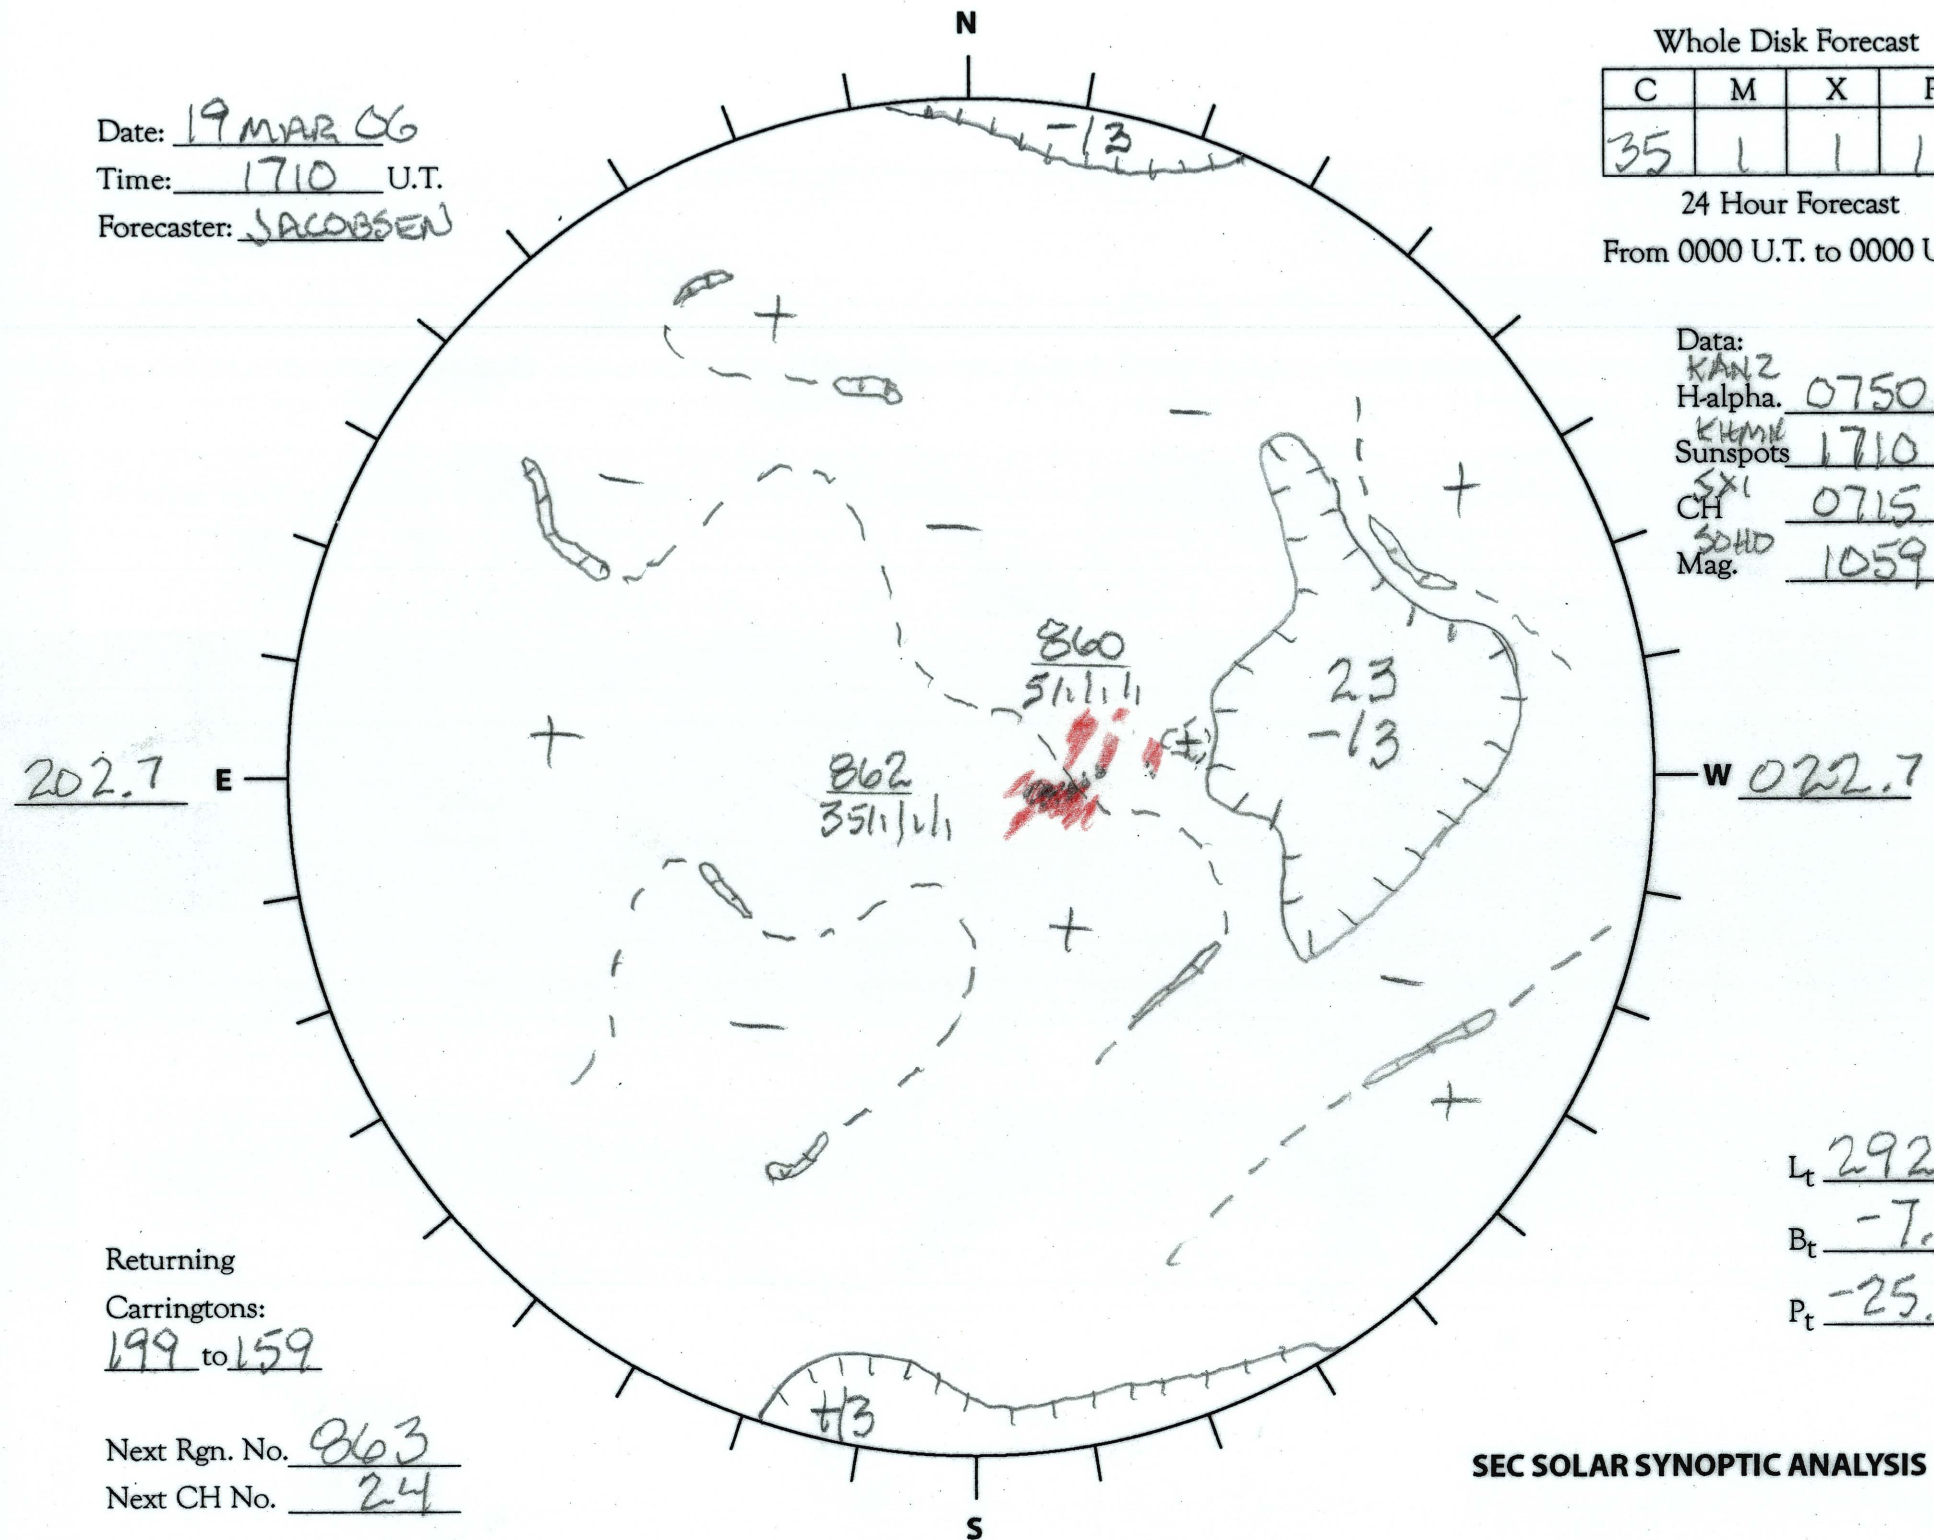

Date: 19 MAR 06
 Time: 1710 U.T.
 Forecaster: JACOBSEN

Whole Disk Forecast

C	M	X	P
35	1	1	1

24 Hour Forecast
 From 0000 U.T. to 0000 U.T.

Data:
 KANZ 0750 U.T.
 KHMIL 1710 U.T.
 Sunspots 1710 U.T.
 SXI 0715 U.T.
 SOHO 1059 U.T.
 Mag. 1059 U.T.

Returning
 Carringtons:
199 to 159

Next Rgn. No. 863
 Next CH No. 24

L_t 292.7
 B_t -7.0
 P_t -25.0