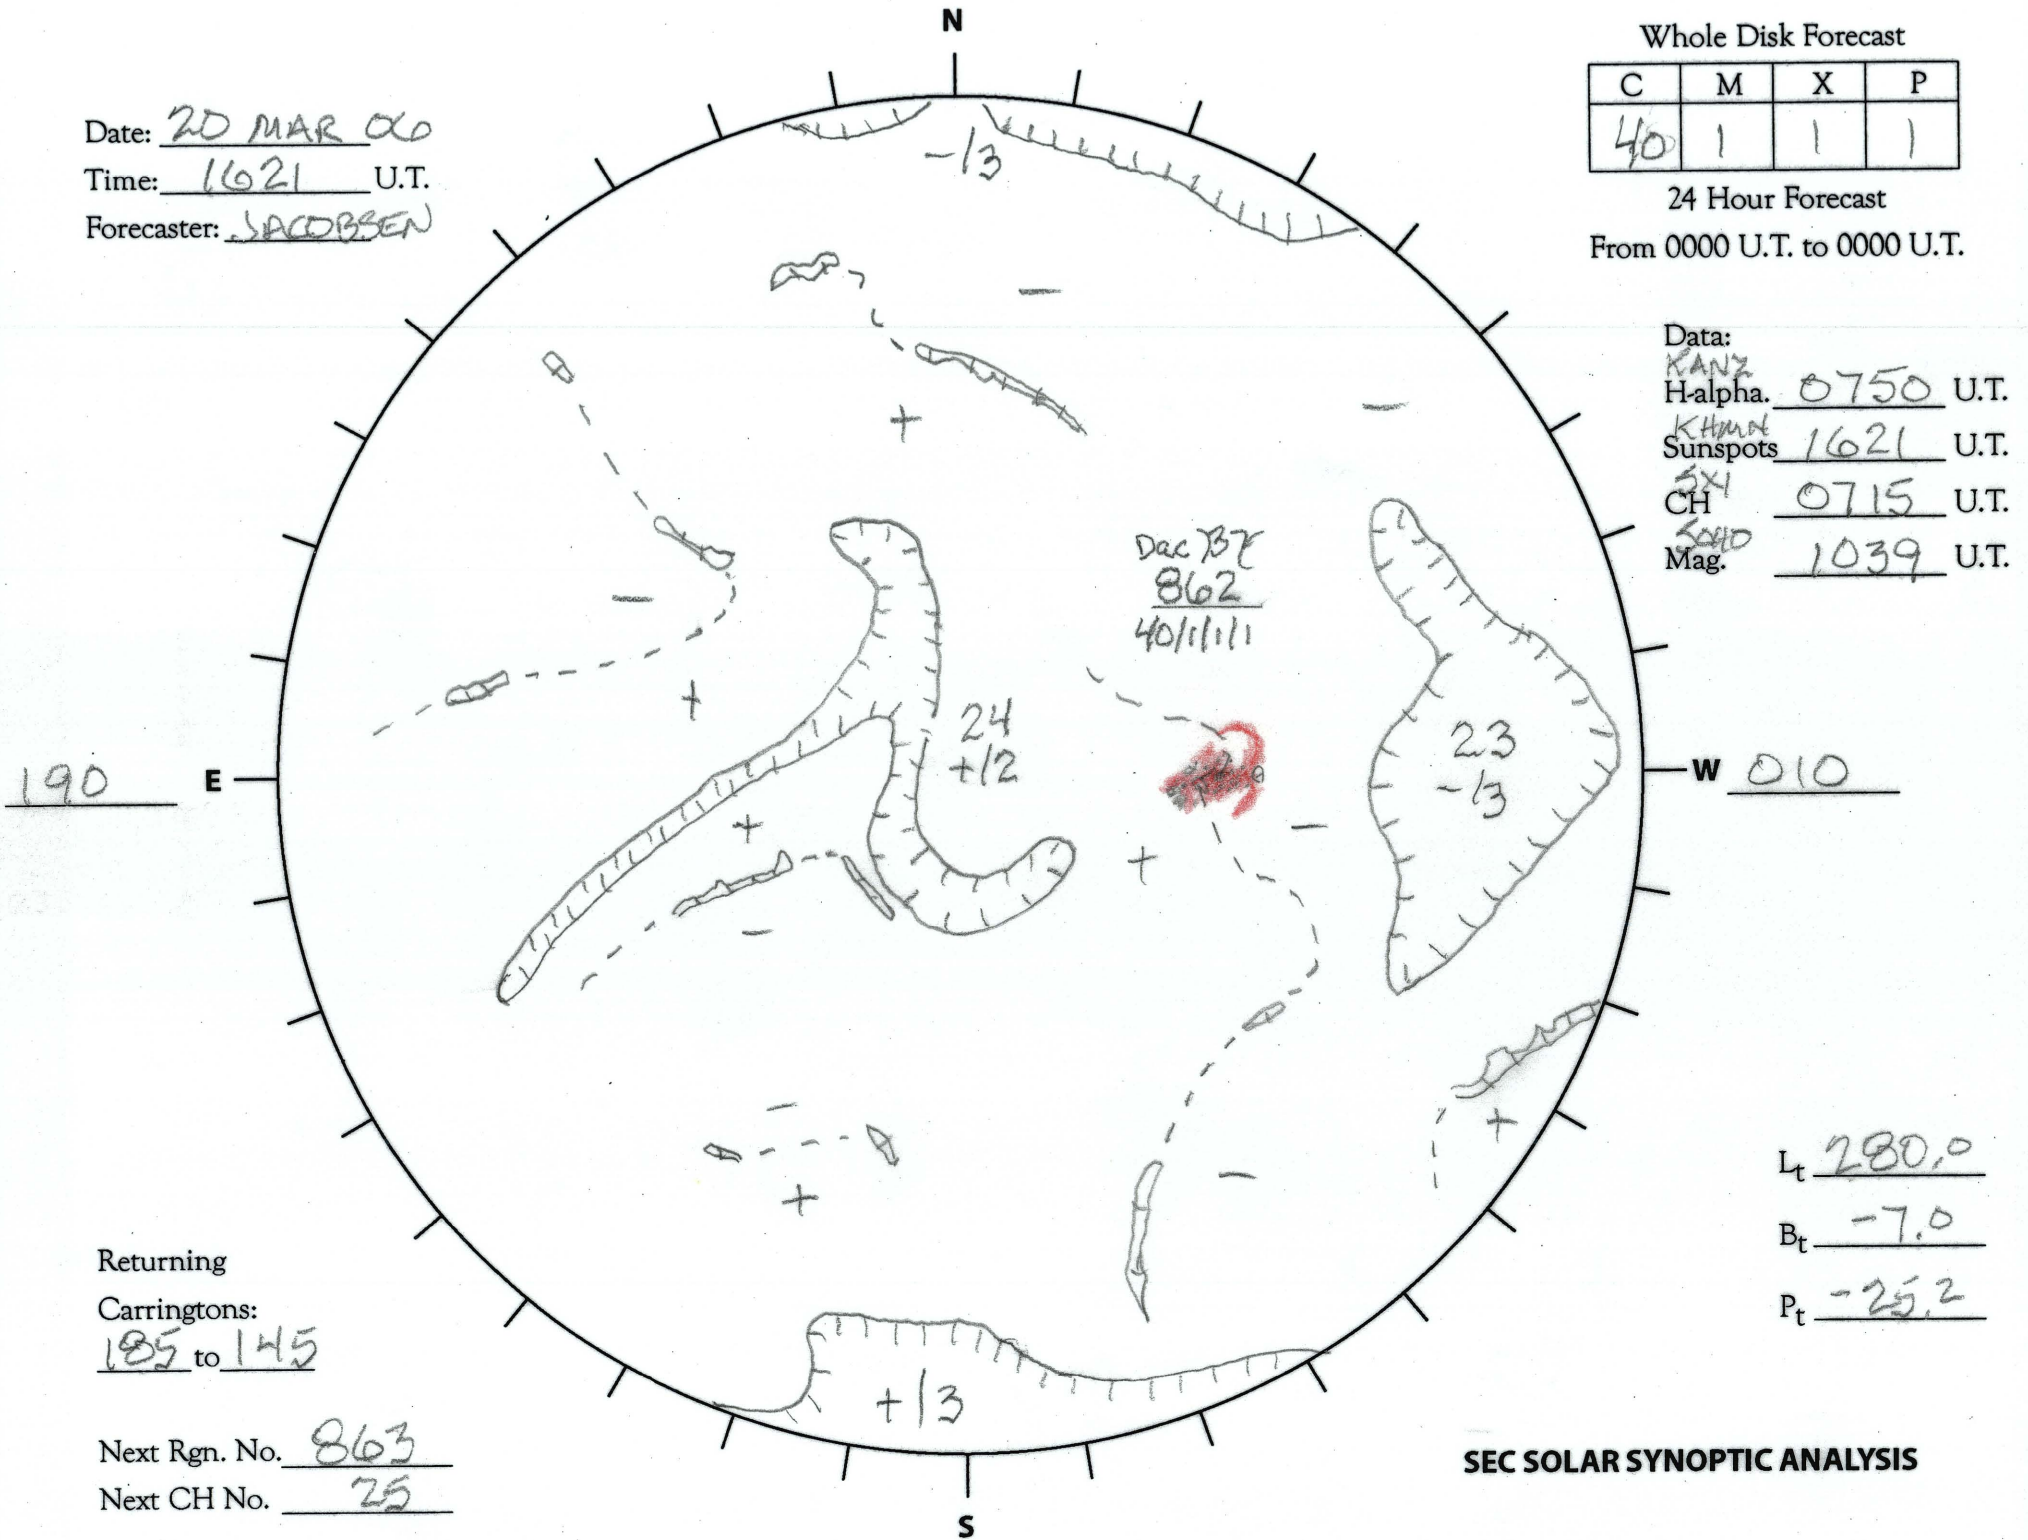

Date: 20 MAR 00
 Time: 1621 U.T.
 Forecaster: JACOBSEN

Whole Disk Forecast

C	M	X	P
40	1	1	1

24 Hour Forecast

From 0000 U.T. to 0000 U.T.

Data:
 KANZ 0750 U.T.
 H-alpha. 1621 U.T.
 KHMW
 Sunspots 1621 U.T.
 SXI 0715 U.T.
 CH 1039 U.T.
 SOHO

190 E

W 010

Returning
 Carringtons:
185 to 145

Next Rgn. No. 863
 Next CH No. 25

L_t 280.0
 B_t -7.0
 P_t -25.2